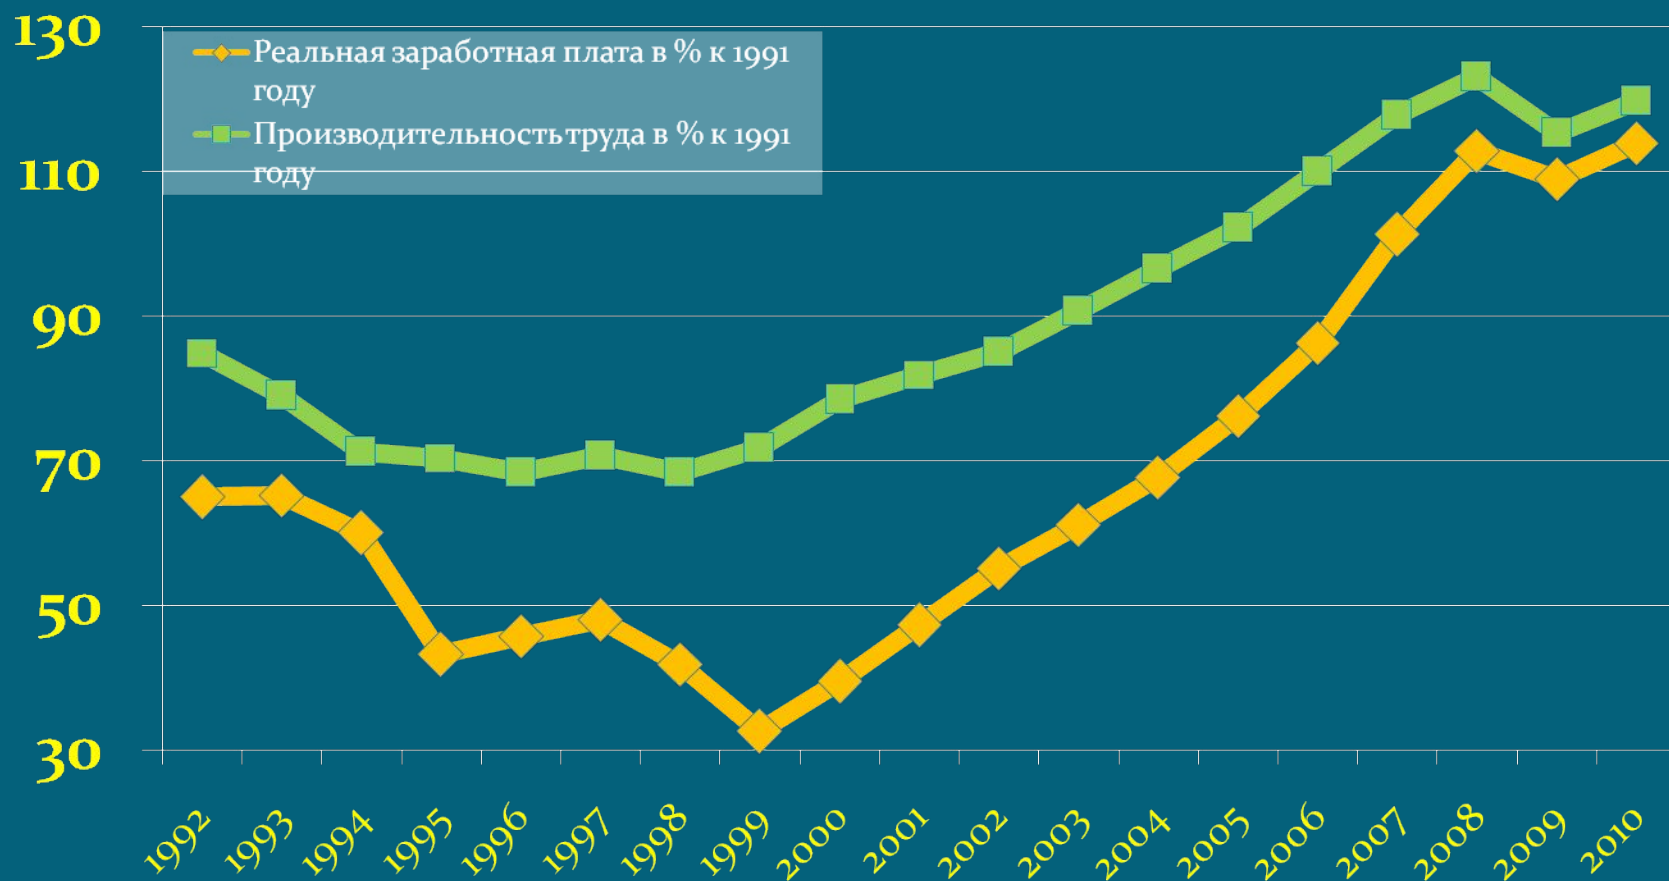

заседание Совета МФП

О ЗАДАЧАХ МОСКОВСКОЙ ФЕДЕРАЦИИ ПРОФСОЮЗОВ ПО РЕАЛИЗАЦИИ ПЛАНОВ СОЦИАЛЬНО- ЭКОНОМИЧЕСКОГО РАЗВИТИЯ ГОРОДА МОСКВЫ

17 ноября 2011

Динамика ВРП города Москвы

(в % к 2008 году, 2008 год – 100%)

Динамика индекса промышленного производства в г.Москве (в % к 2008 году, 2008 год – 100%)

Средняя заработная плата на одного работника в городе Москве (по кругу крупных и средних организаций) в руб.

Просроченная задолженность по заработной плате в городе Москве (млн. руб.)

Производительность труда и реальная заработная плата (в %, 1991 год = 100%)

Источник: Институт макроэкономических исследований

Размер минимальной заработной платы и величина прожиточного минимума в г. Москве (среднегодовые значения, в рублях)