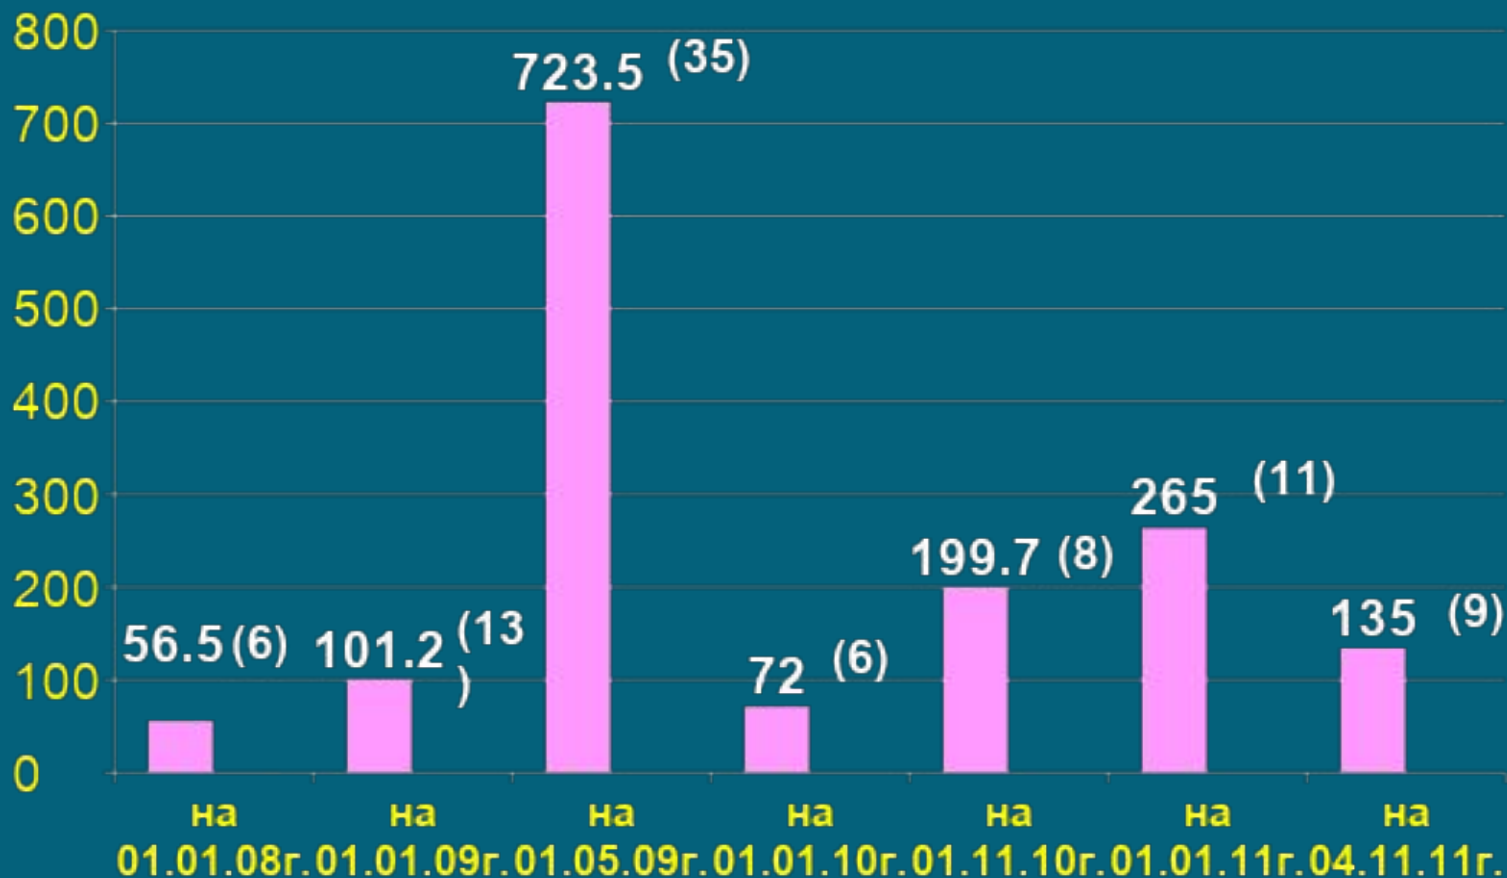

заседание Совета МФП

О ЗАДАЧАХ МОСКОВСКОЙ ФЕДЕРАЦИИ ПРОФСОЮЗОВ ПО РЕАЛИЗАЦИИ ПЛАНОВ СОЦИАЛЬНО- ЭКОНОМИЧЕСКОГО РАЗВИТИЯ ГОРОДА МОСКВЫ

17 ноября 2011

Динамика ВРП города Москвы

(в % к 2008 году, 2008 год – 100%)

Динамика индекса промышленного производства в г.Москве (в % к 2008 году, 2008 год – 100%)

Средняя заработная плата на одного работника в городе Москве (по кругу крупных и средних организаций) в руб.

Просроченная задолженность по заработной плате в городе Москве (млн. руб.)

Производительность труда и реальная заработная плата (в %, 1991 год = 100%)

Источник: Институт макроэкономических исследований

Размер минимальной заработной платы и величина прожиточного минимума в г. Москве (среднегодовые значения, в рублях)

Производительность труда и реальная заработная плата в городе Москве (в % к предыдущему периоду)

заседание Совета МФП

О ЗАДАЧАХ МОСКОВСКОЙ ФЕДЕРАЦИИ ПРОФСОЮЗОВ ПО РЕАЛИЗАЦИИ ПЛАНОВ СОЦИАЛЬНО- ЭКОНОМИЧЕСКОГО РАЗВИТИЯ ГОРОДА МОСКВЫ