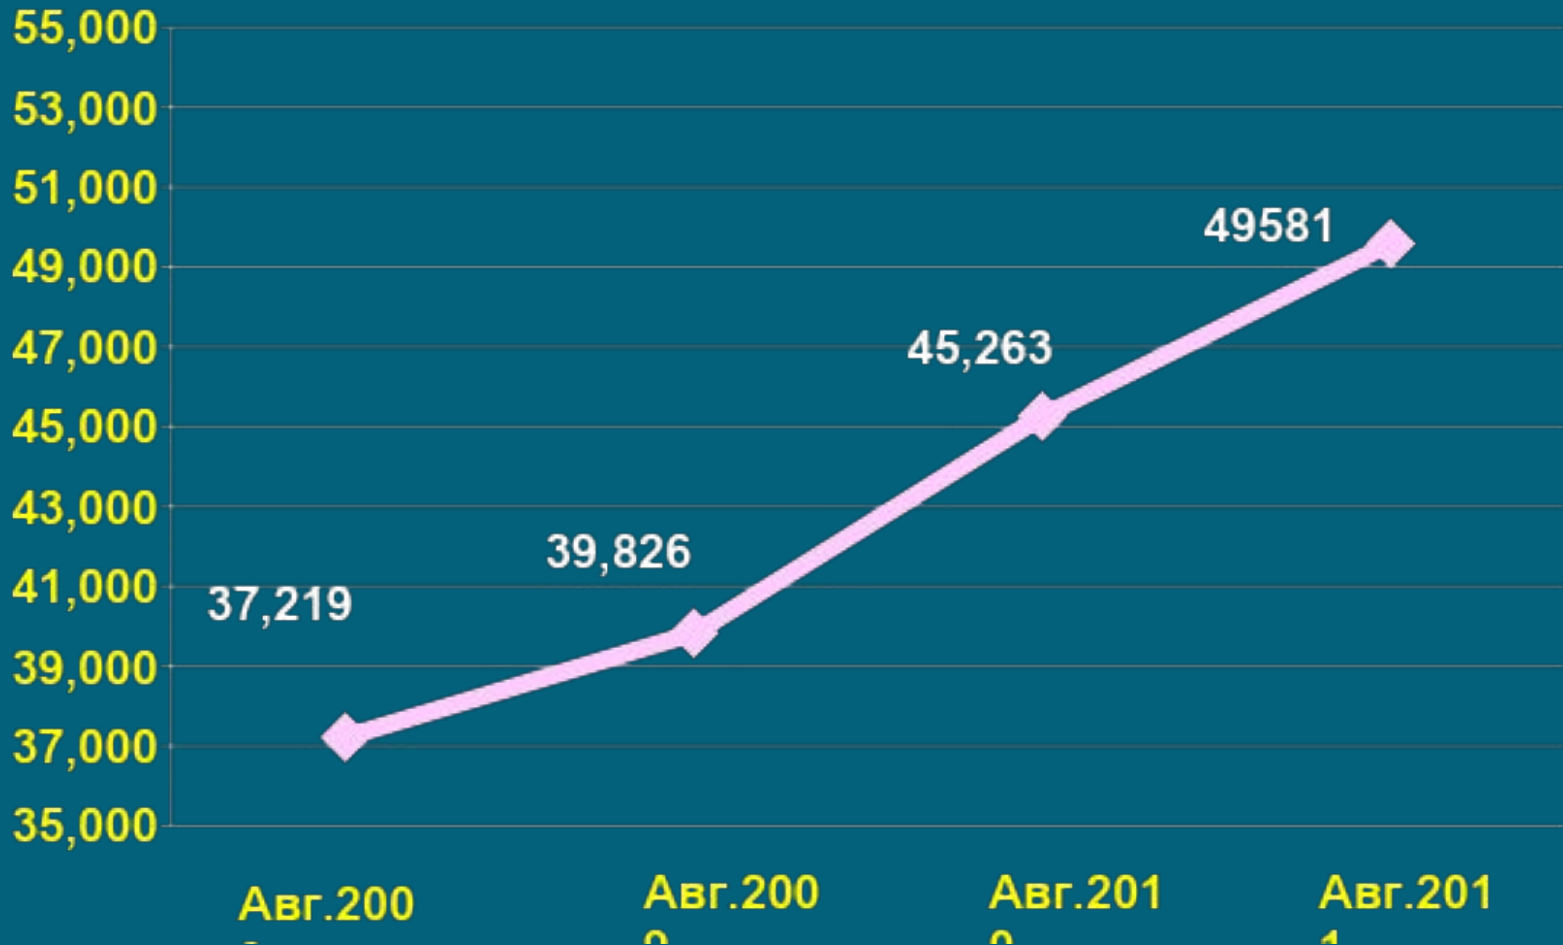

заседание Совета МФП

О ЗАДАЧАХ МОСКОВСКОЙ ФЕДЕРАЦИИ ПРОФСОЮЗОВ ПО РЕАЛИЗАЦИИ ПЛАНОВ СОЦИАЛЬНО- ЭКОНОМИЧЕСКОГО РАЗВИТИЯ ГОРОДА МОСКВЫ

17 ноября 2011

Динамика ВРП города Москвы

(в % к 2008 году, 2008 год – 100%)

Динамика индекса промышленного производства в г.Москве (в % к 2008 году, 2008 год – 100%)

Средняя заработная плата на одного работника в городе Москве (по кругу крупных и средних организаций) в руб.

Просроченная задолженность по заработной плате в городе Москве (млн. руб.)

Производительность труда и реальная заработная плата (в %, 1991 год = 100%)

Источник: Институт макроэкономических исследований

Размер минимальной заработной платы и величина прожиточного минимума в г. Москве (среднегодовые значения, в рублях)