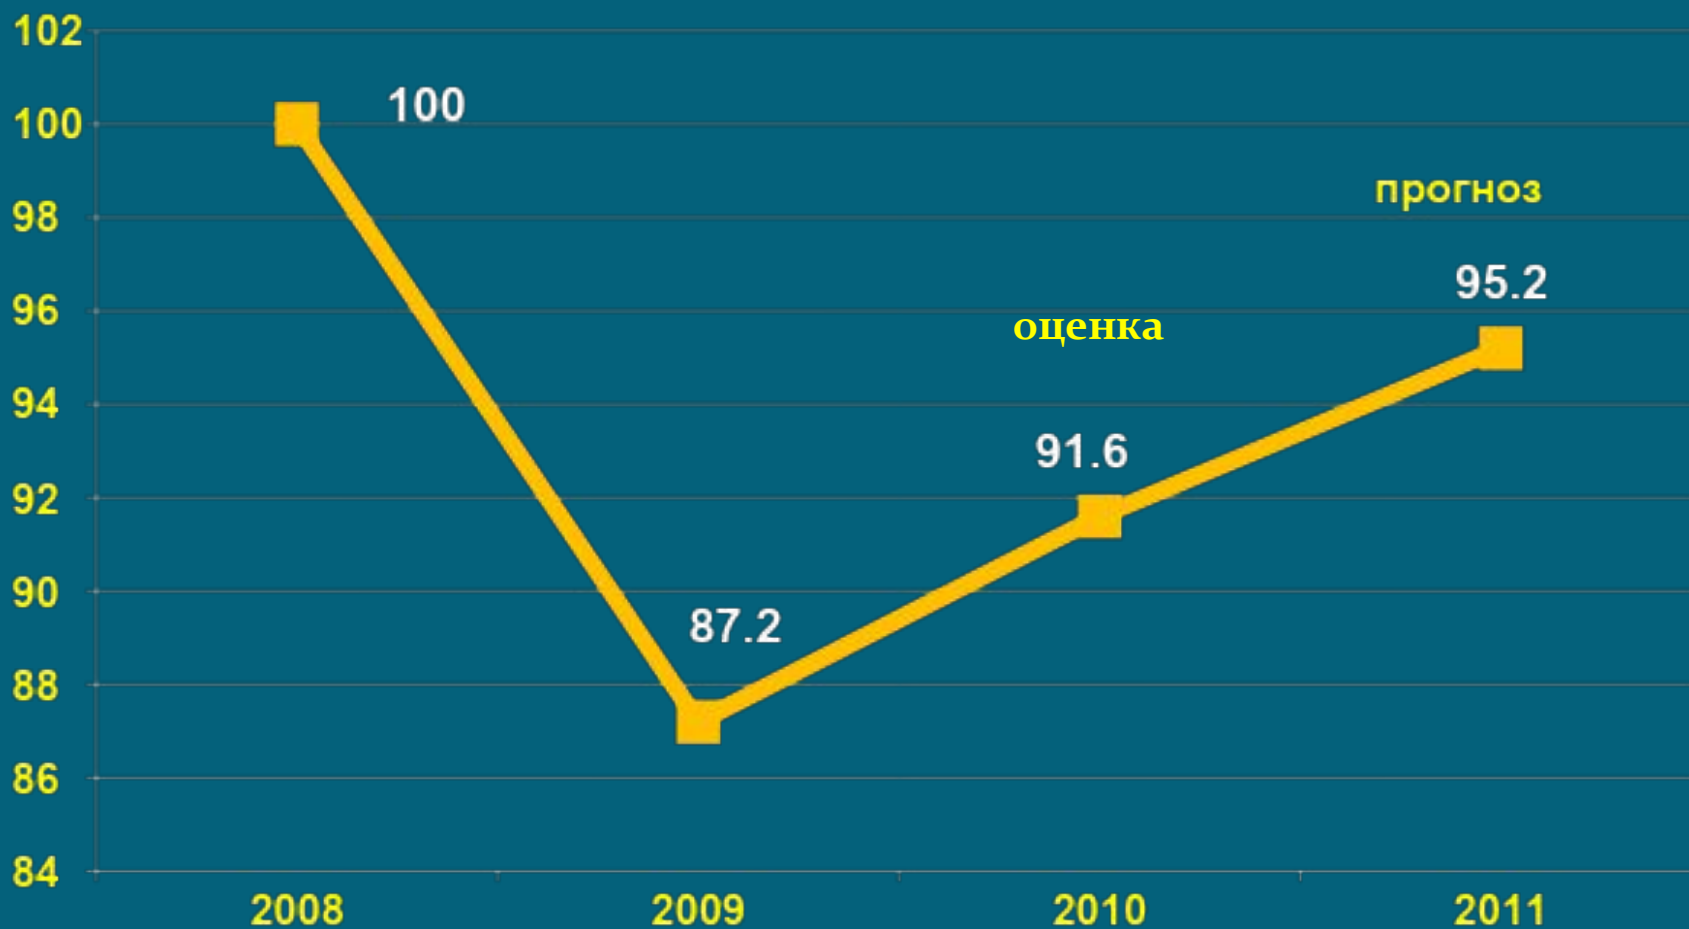

# заседание Совета МФП

# Динамика ВРП города Москвы

(в % к 2008 году, 2008 год – 100%)