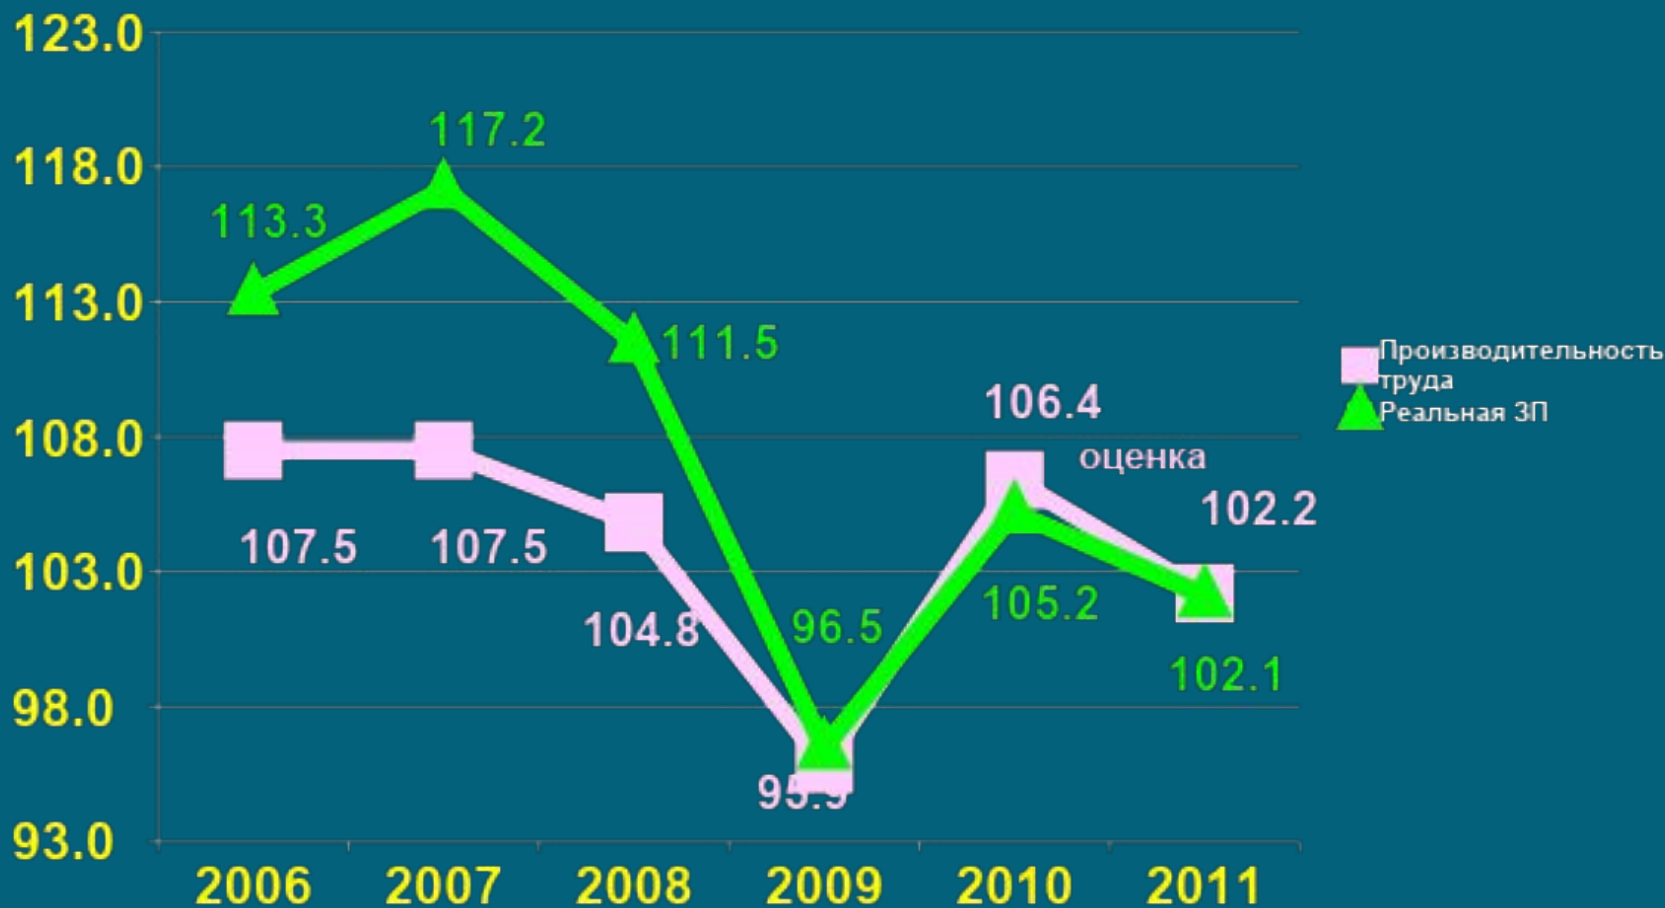

заседание Совета МФП

О ЗАДАЧАХ МОСКОВСКОЙ ФЕДЕРАЦИИ ПРОФСОЮЗОВ ПО РЕАЛИЗАЦИИ ПЛАНОВ СОЦИАЛЬНО- ЭКОНОМИЧЕСКОГО РАЗВИТИЯ ГОРОДА МОСКВЫ

17 ноября 2011

Динамика ВРП города Москвы

(в % к 2008 году, 2008 год – 100%)

Производительность труда и реальная заработная плата (в %, 1991 год = 100%)

Источник: Институт макроэкономических исследований

Размер минимальной заработной платы и величина прожиточного минимума в г. Москве (среднегодовые значения, в рублях)

Производительность труда и реальная заработная плата в городе Москве (в % к предыдущему периоду)

заседание Совета МФП

О ЗАДАЧАХ МОСКОВСКОЙ ФЕДЕРАЦИИ ПРОФСОЮЗОВ ПО РЕАЛИЗАЦИИ ПЛАНОВ СОЦИАЛЬНО- ЭКОНОМИЧЕСКОГО РАЗВИТИЯ ГОРОДА МОСКВЫ