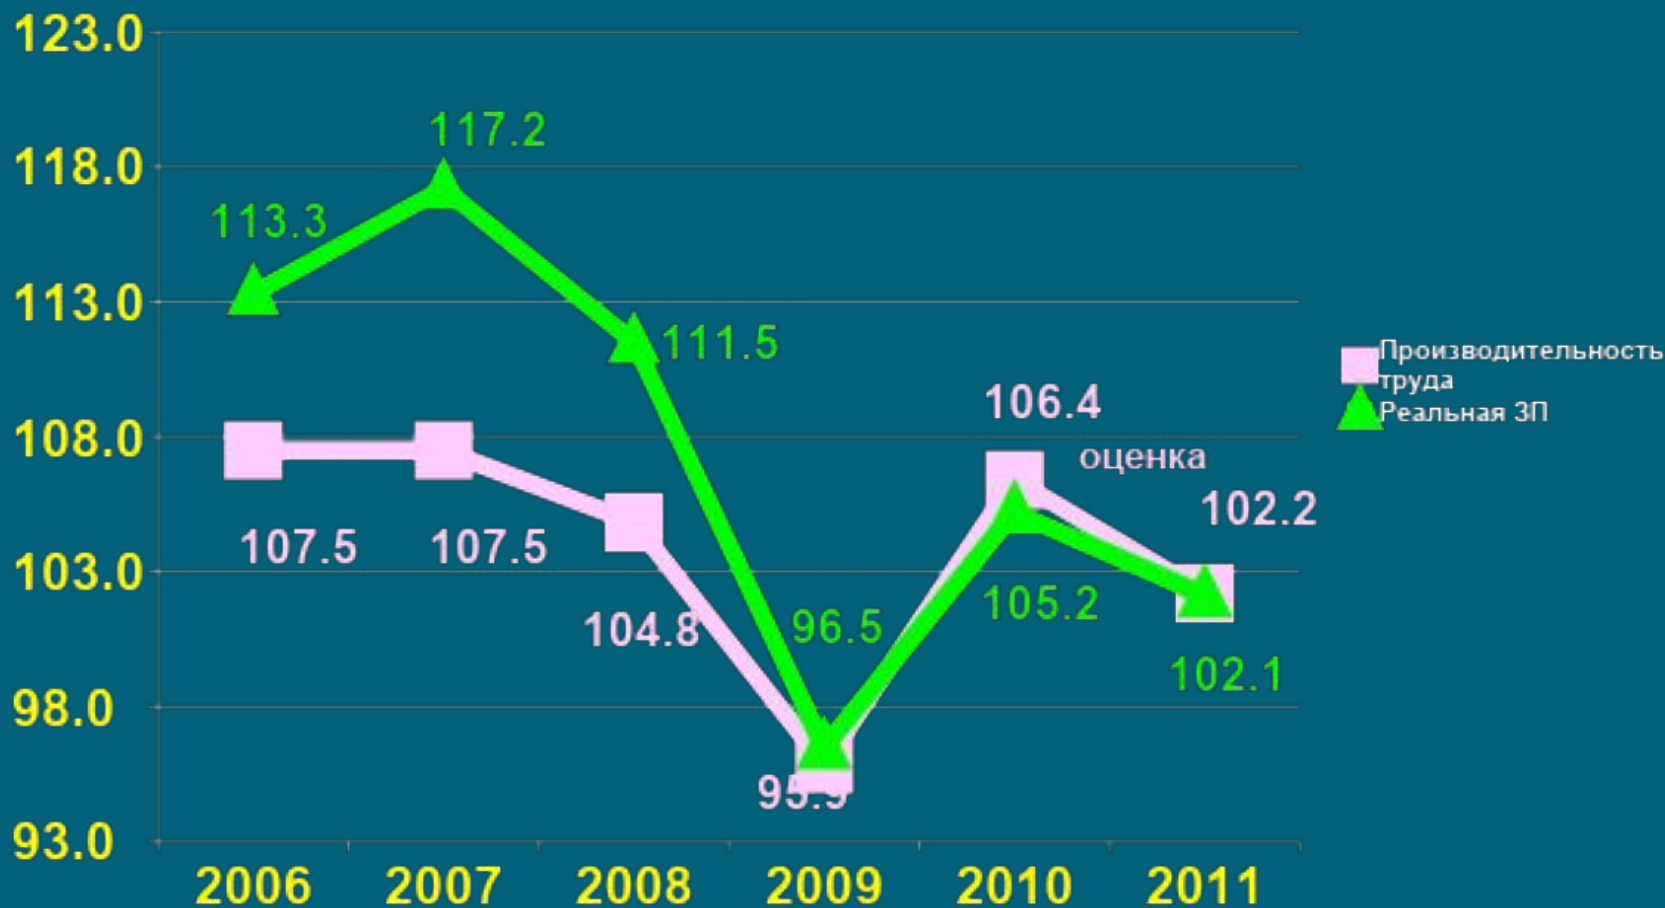

Производительность труда и реальная заработная плата в городе Москве (в % к предыдущему периоду)