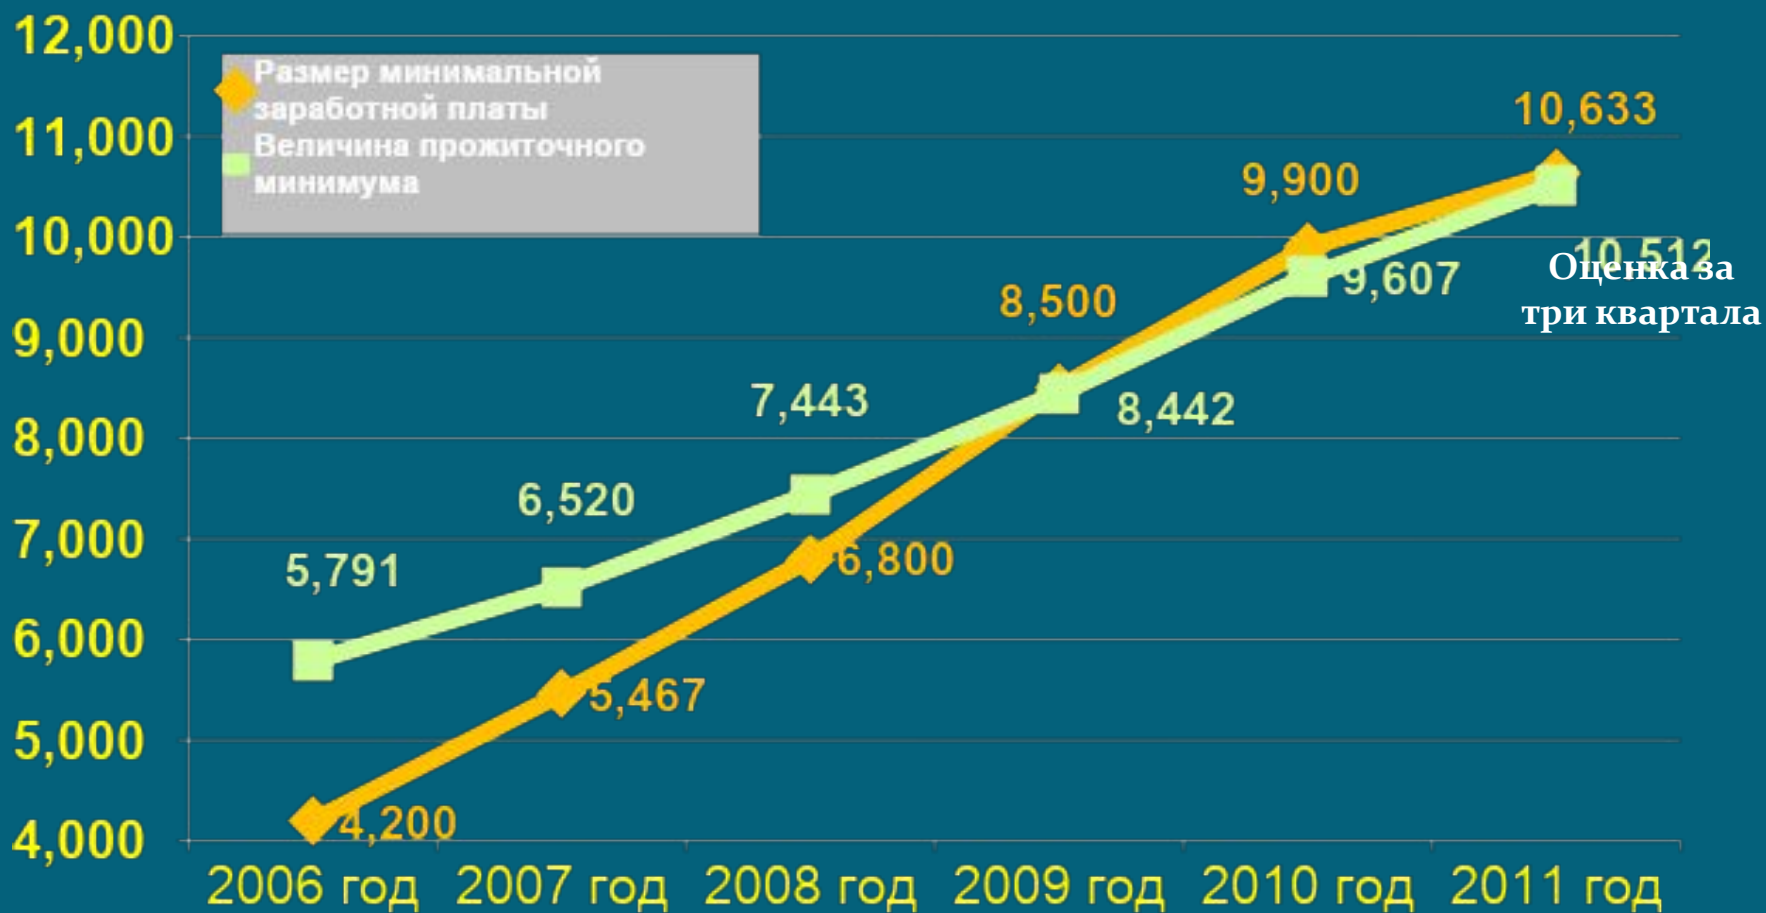

заседание Совета МФП

О ЗАДАЧАХ МОСКОВСКОЙ ФЕДЕРАЦИИ ПРОФСОЮЗОВ ПО РЕАЛИЗАЦИИ ПЛАНОВ СОЦИАЛЬНО- ЭКОНОМИЧЕСКОГО РАЗВИТИЯ ГОРОДА МОСКВЫ

17 ноября 2011

Динамика ВРП города Москвы

(в % к 2008 году, 2008 год – 100%)

Динамика индекса промышленного производства в г.Москве (в % к 2008 году, 2008 год – 100%)

Средняя заработная плата на одного работника в городе Москве (по кругу крупных и средних организаций) в руб.

Просроченная задолженность по заработной плате в городе Москве (млн. руб.)

Производительность труда и реальная заработная плата (в %, 1991 год = 100%)

Источник: Институт макроэкономических исследований

Размер минимальной заработной платы и величина прожиточного минимума в г. Москве (среднегодовые значения, в рублях)