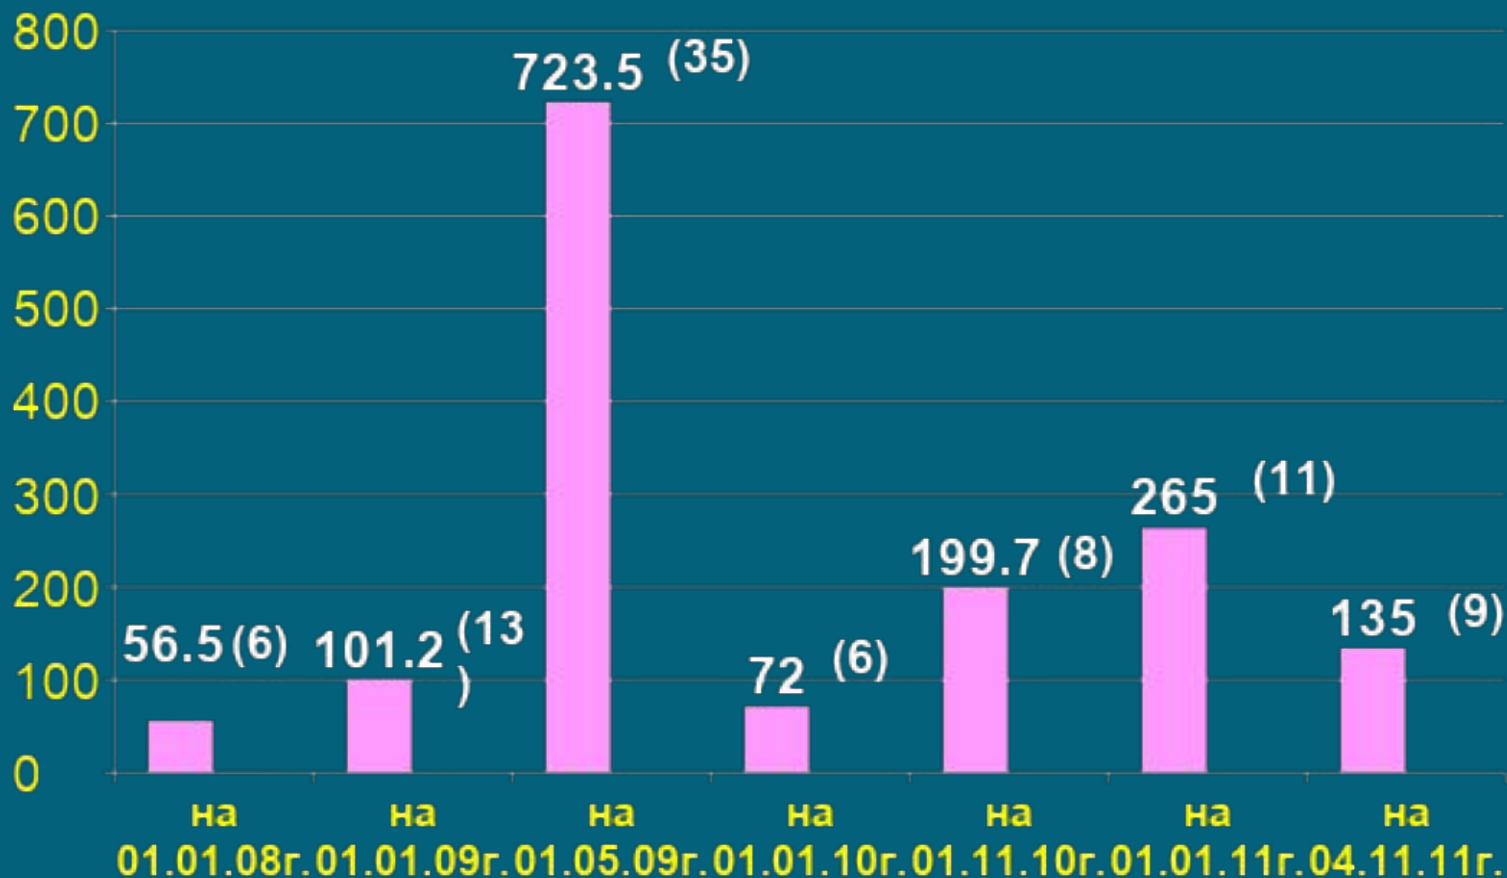

Просроченная задолженность по заработной плате в городе Москве (млн. руб.)