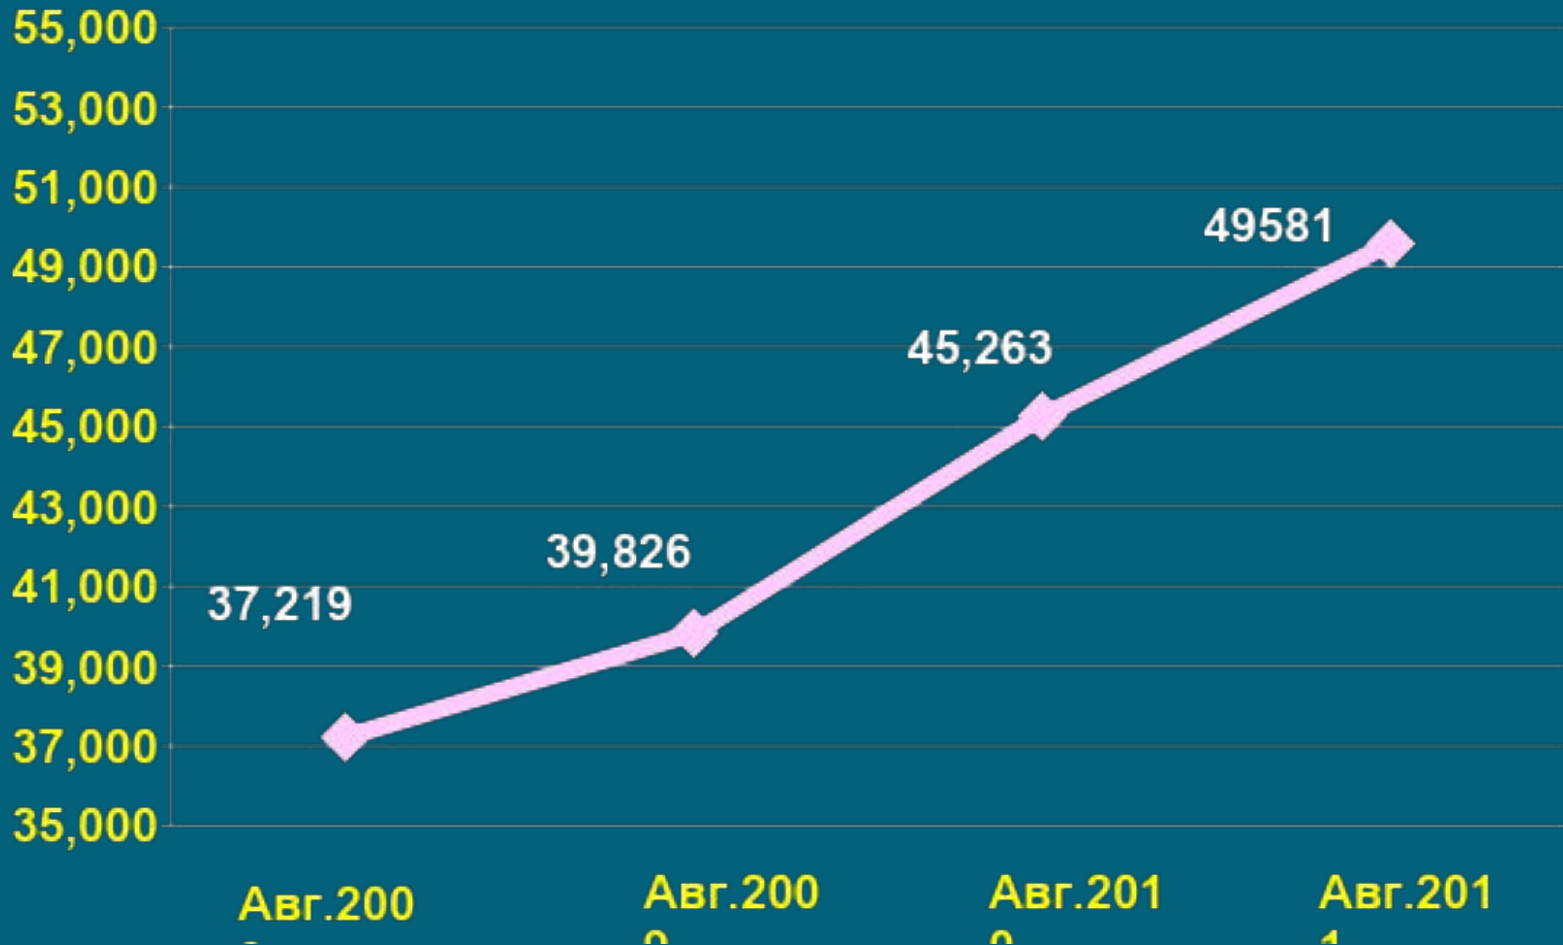

Средняя заработная плата на одного работника в городе Москве (по кругу крупных и средних организаций) в руб.