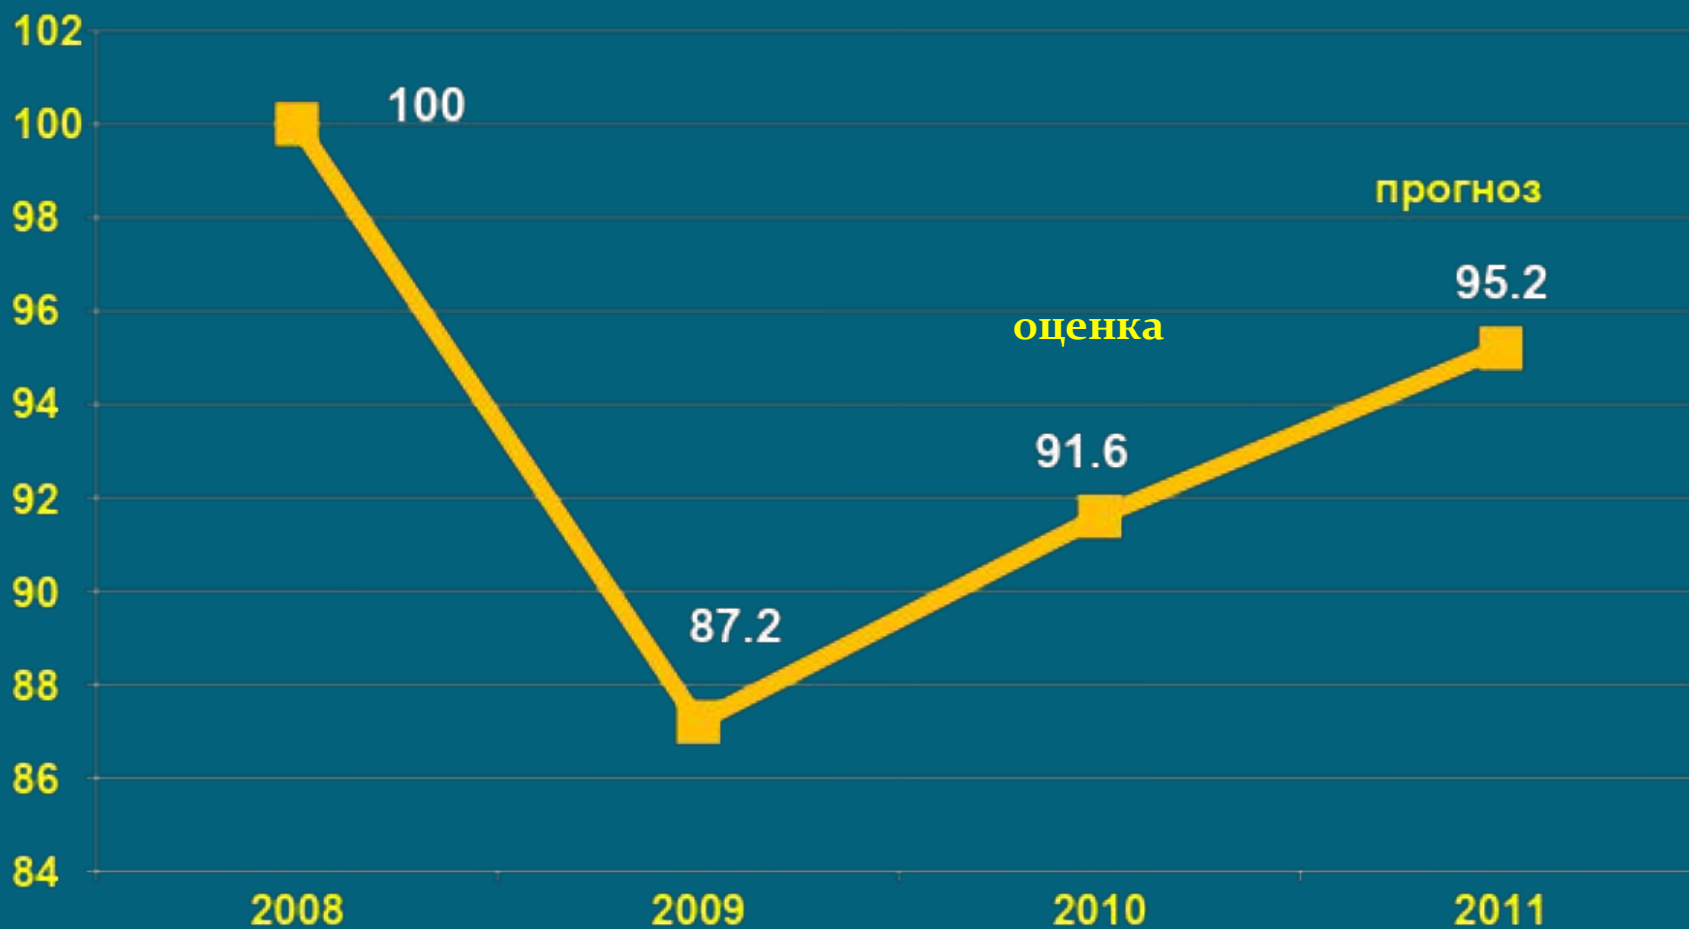

заседание Совета МФП

О ЗАДАЧАХ МОСКОВСКОЙ ФЕДЕРАЦИИ ПРОФСОЮЗОВ ПО РЕАЛИЗАЦИИ ПЛАНОВ СОЦИАЛЬНО- ЭКОНОМИЧЕСКОГО РАЗВИТИЯ ГОРОДА МОСКВЫ

17 ноября 2011

Динамика ВРП города Москвы

(в % к 2008 году, 2008 год – 100%)

Производительность труда и реальная заработная плата (в %, 1991 год = 100%)

Источник: Институт макроэкономических исследований

Размер минимальной заработной платы и величина прожиточного минимума в г. Москве (среднегодовые значения, в рублях)