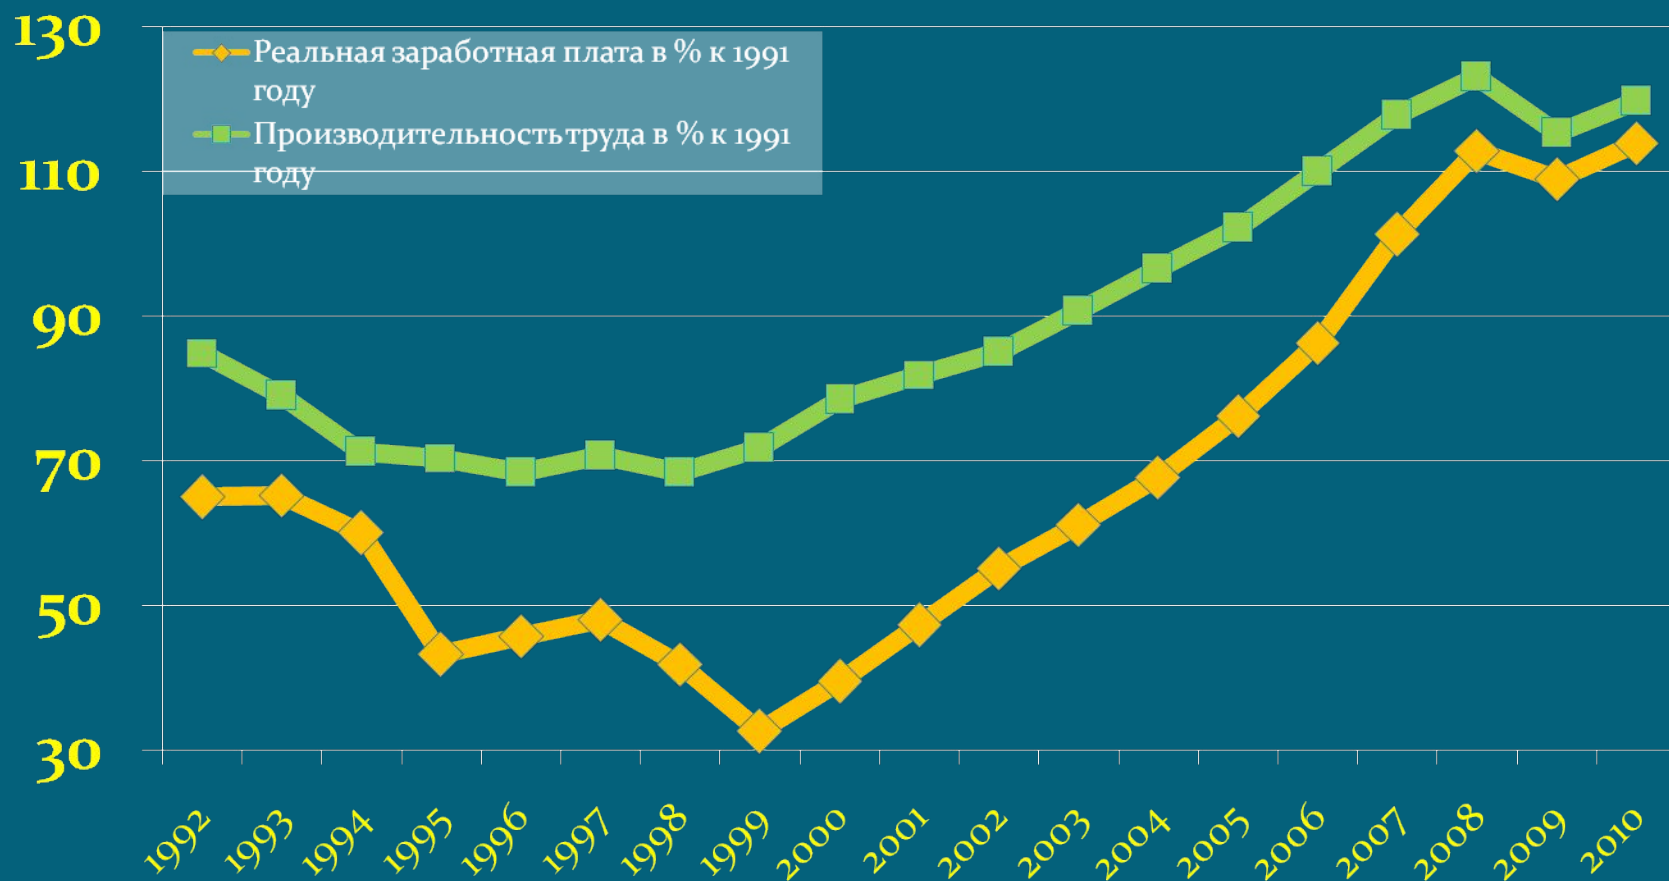

Производительность труда и реальная заработная плата (в %, 1991 год = 100%)

Источник: Институт макроэкономических исследований