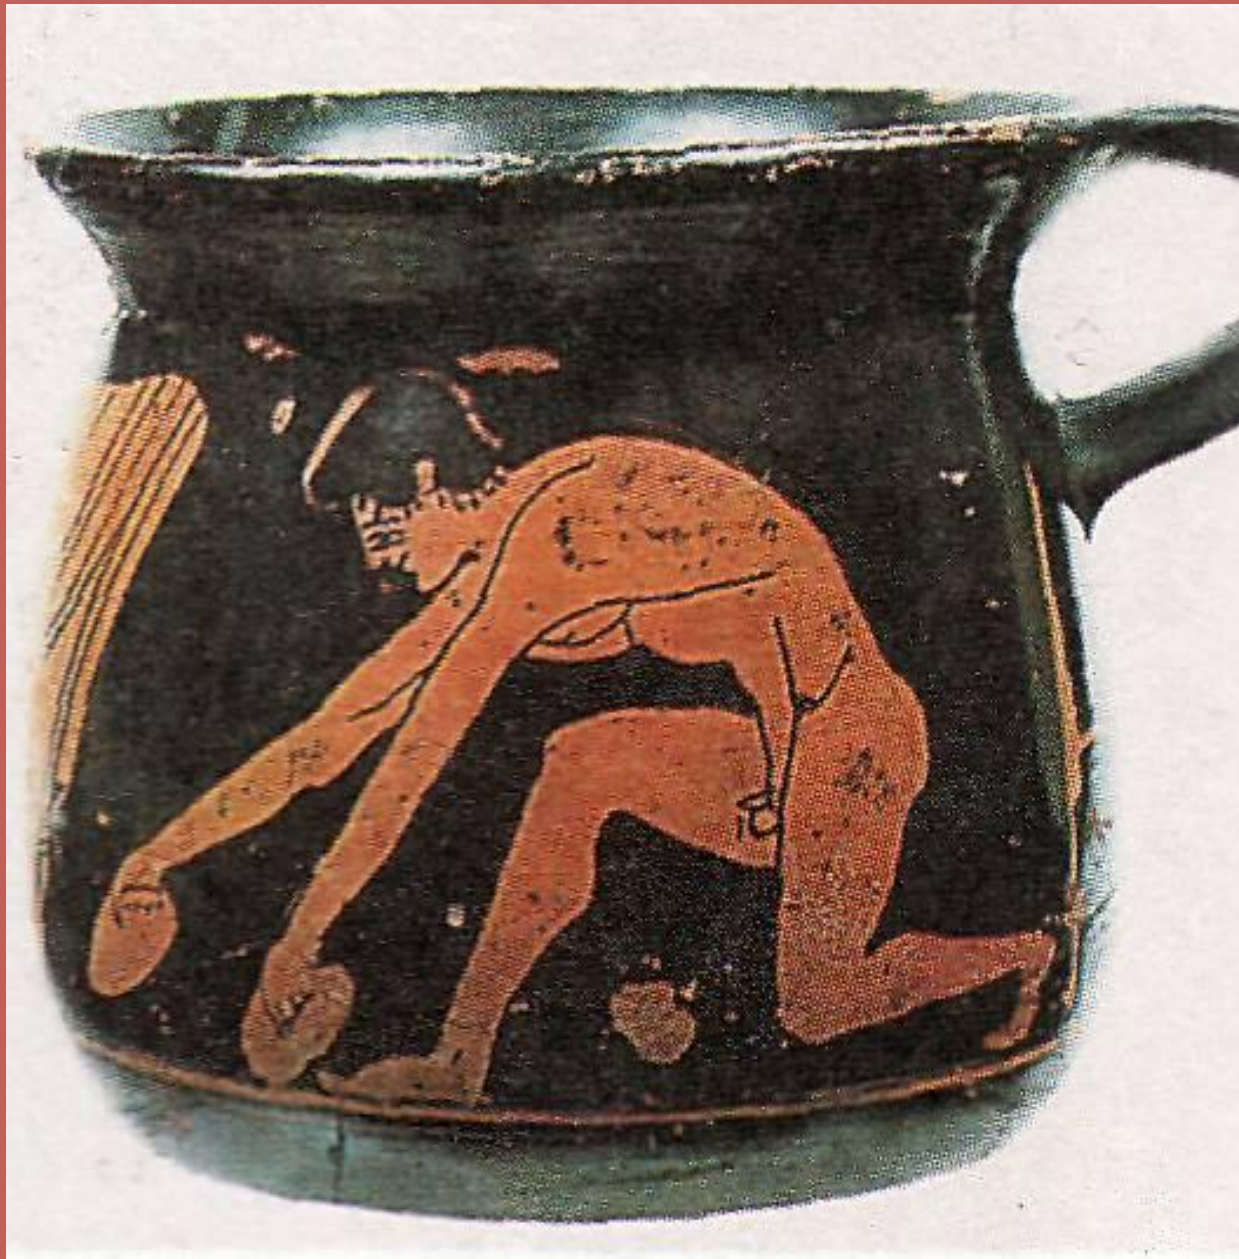

**Киджийский кувшин. Около 635 г. до н.э.
Национальный музей. Рим.**

**Киджийский кувшин. Фрагмент
росписи Около 635 г. до н.э.
Национальный музей. Рим.**

Стамнос. 580 г. до н.э.

**Краснофигурный кратер. Сон и Смерть уносят тело Сарпедона.
Около 510 г. до н.э.**

ВОЛНА

бутон лотоса