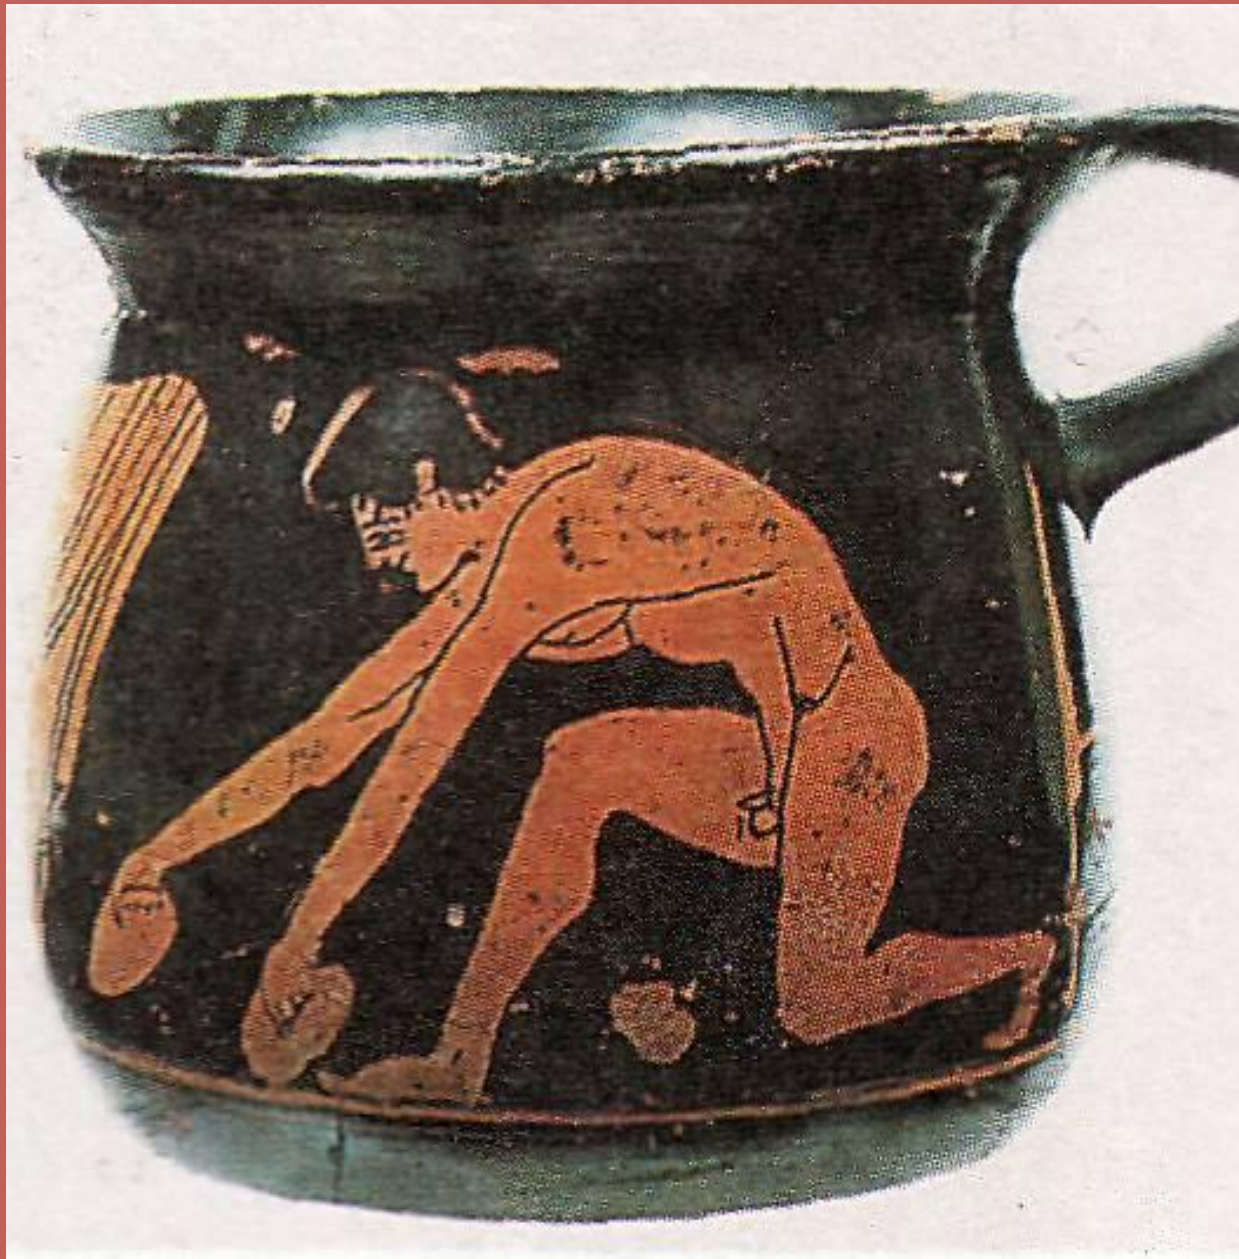

**Киджийский кувшин. Около 635 г. до н.э.  
Национальный музей. Рим.**

**Киджийский кувшин. Фрагмент  
росписи Около 635 г. до н.э.  
Национальный музей. Рим.**

Стамнос. 580 г. до н.э.

**Краснофигурный кратер. Сон и Смерть уносят тело Сарпедона.  
Около 510 г. до н.э.**