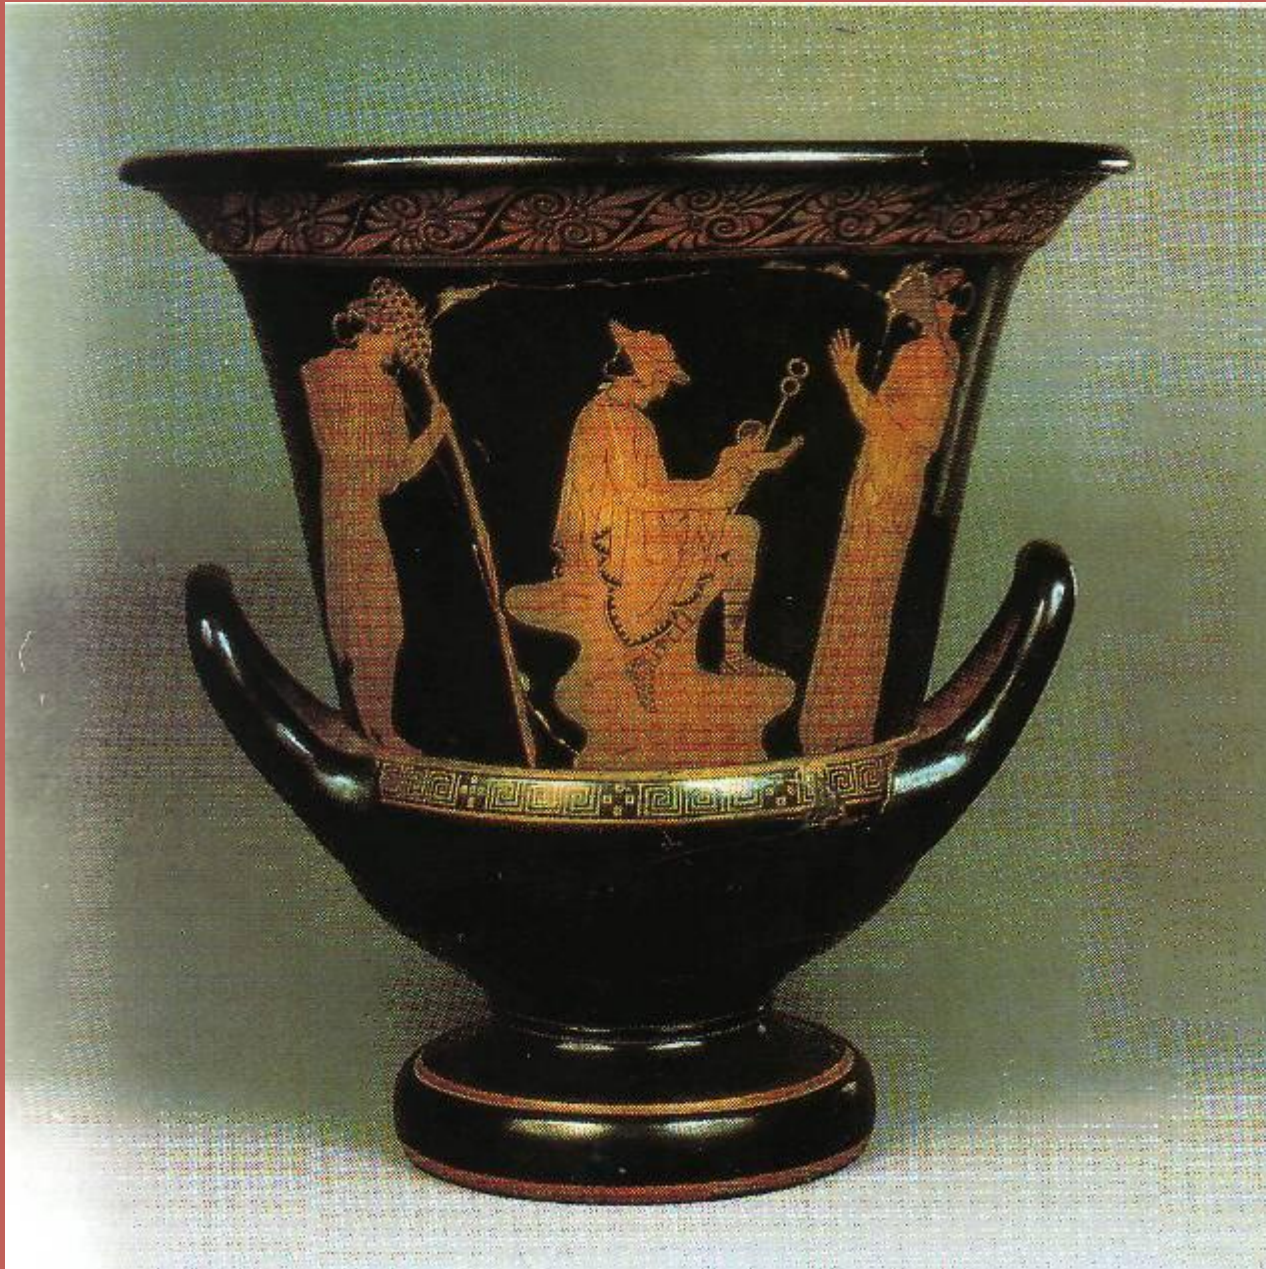

**Киджийский кувшин. Около 635 г. до н.э.  
Национальный музей. Рим.**

**Киджийский кувшин. Фрагмент  
росписи Около 635 г. до н.э.  
Национальный музей. Рим.**

Стамнос. 580 г. до н.э.

**Краснофигурный кратер. Сон и Смерть уносят тело Сарпедона.  
Около 510 г. до н.э.**

**ВОЛНА**

**бутон лотоса**