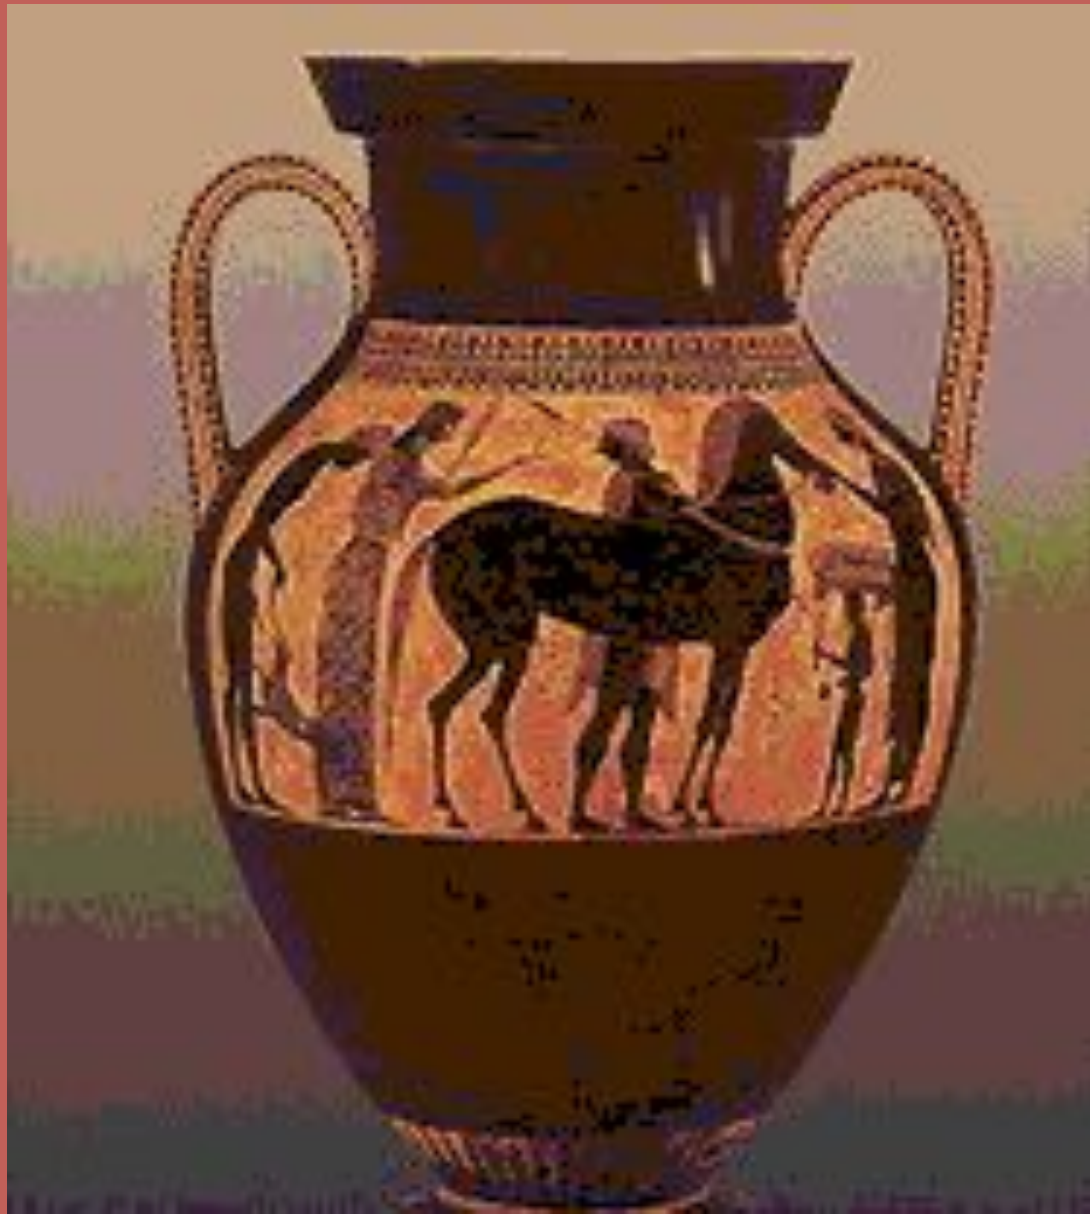

**Киджийский кувшин. Около 635 г. до н.э.
Национальный музей. Рим.**

**Киджийский кувшин. Фрагмент
росписи Около 635 г. до н.э.
Национальный музей. Рим.**

Стамнос. 580 г. до н.э.

**Краснофигурный кратер. Сон и Смерть уносят тело Сарпедона.
Около 510 г. до н.э.**

ВОЛНА

бутон лотоса