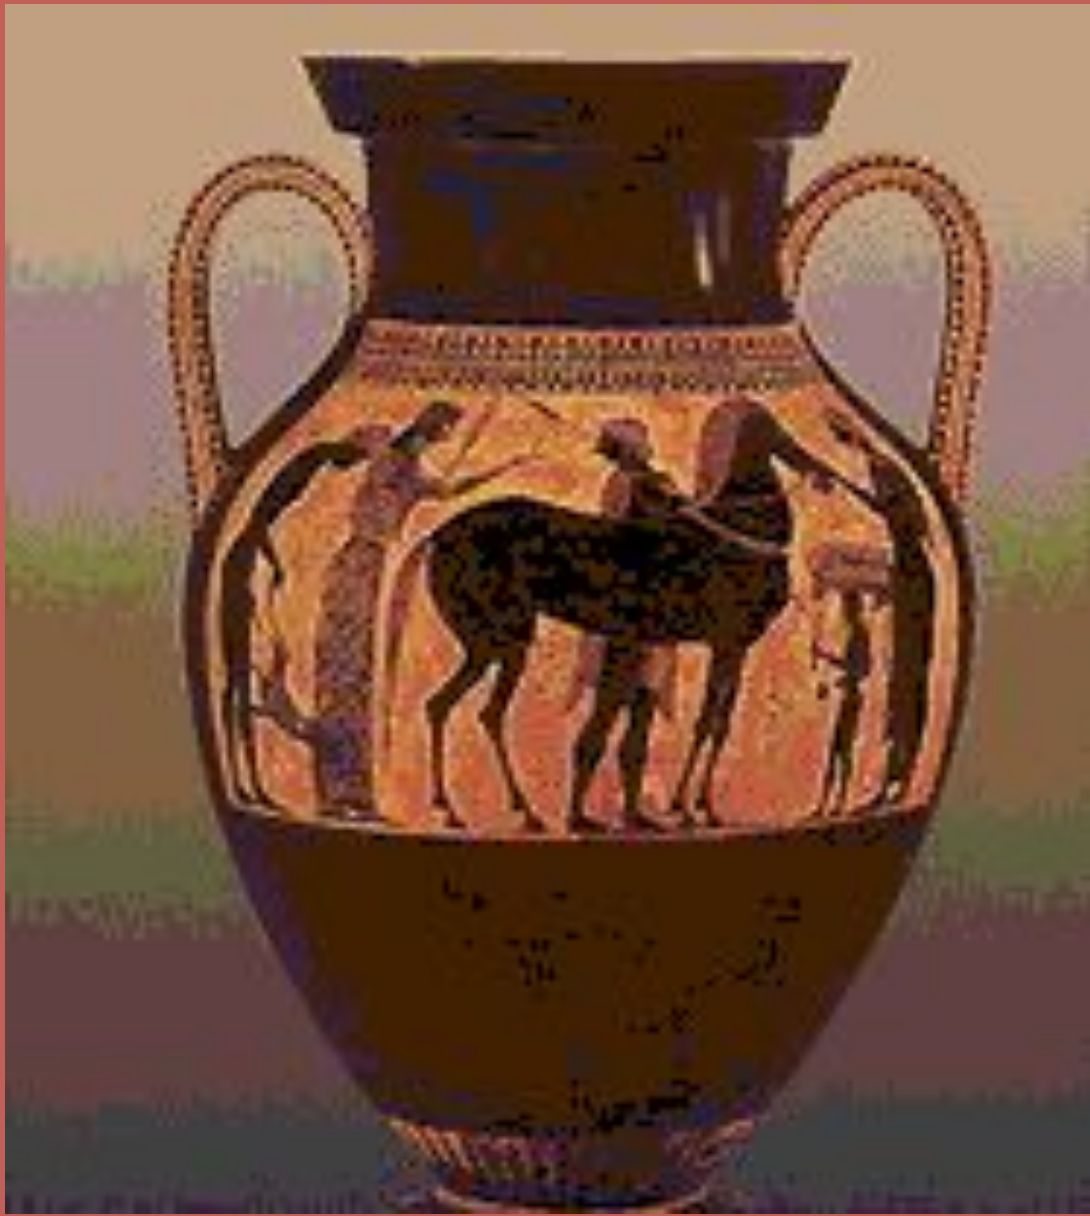

**Киджийский кувшин. Около 635 г. до н.э.  
Национальный музей. Рим.**

**Киджийский кувшин. Фрагмент  
росписи Около 635 г. до н.э.  
Национальный музей. Рим.**

Стамнос. 580 г. до н.э.

**Краснофигурный кратер. Сон и Смерть уносят тело Сарпедона.  
Около 510 г. до н.э.**

**ВОЛНА**

**бутон лотоса**