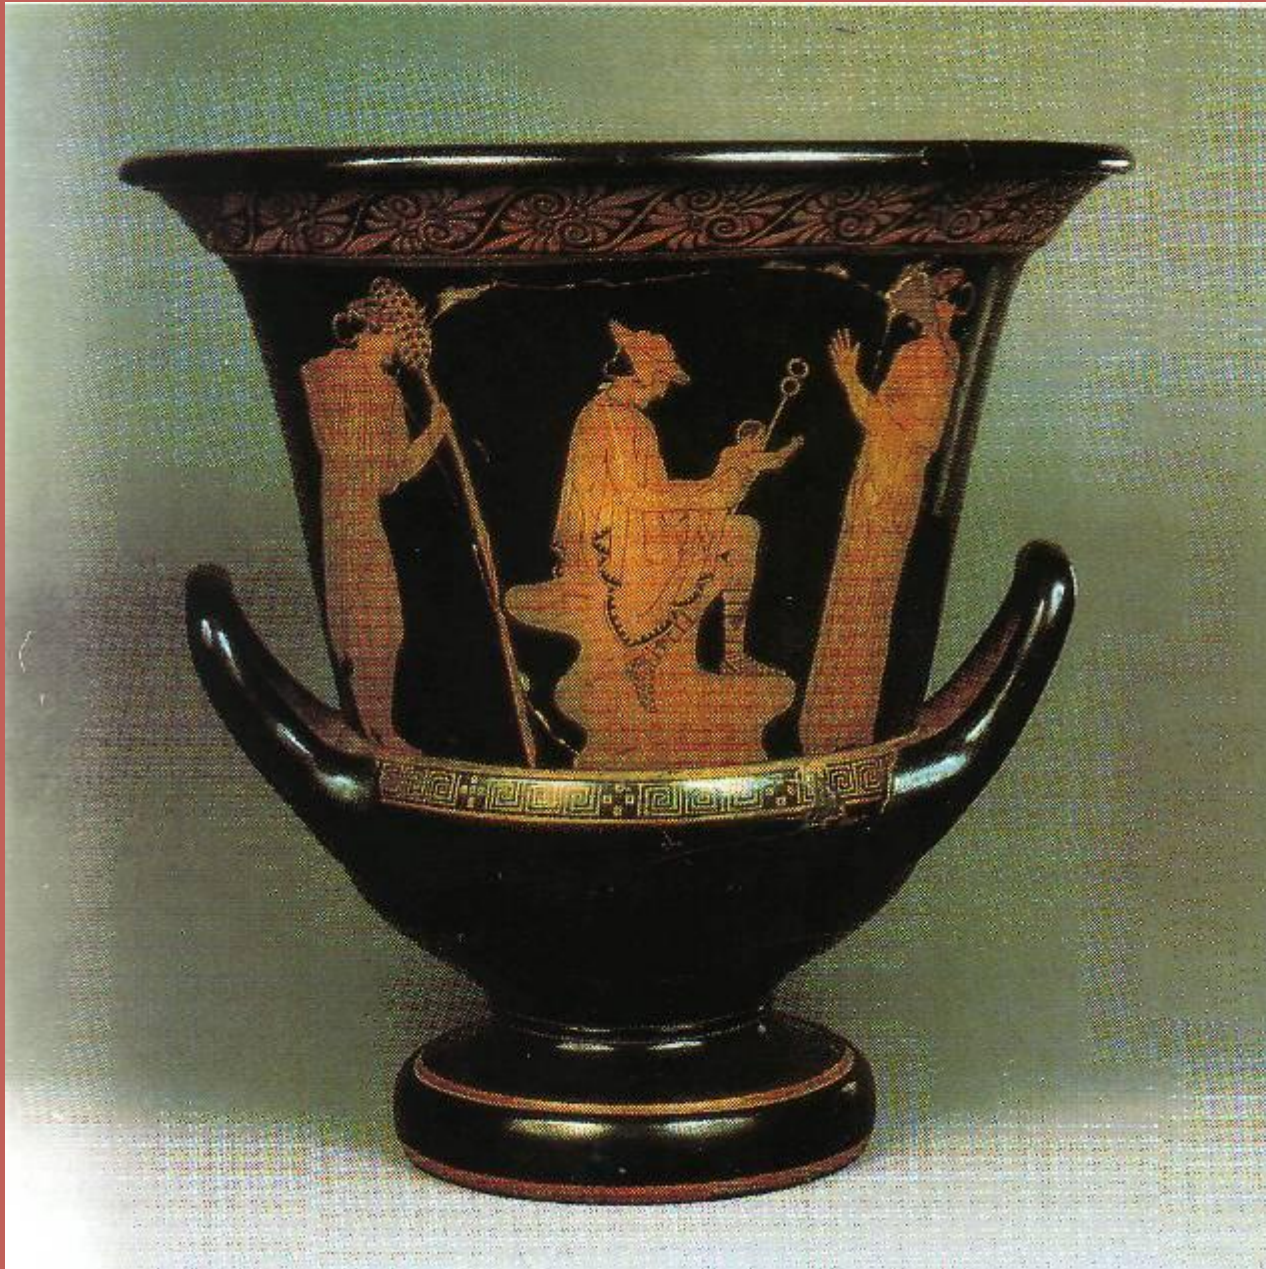

**Киджийский кувшин. Около 635 г. до н.э.
Национальный музей. Рим.**

**Киджийский кувшин. Фрагмент
росписи Около 635 г. до н.э.
Национальный музей. Рим.**

Стамнос. 580 г. до н.э.

**Краснофигурный кратер. Сон и Смерть уносят тело Сарпедона.
Около 510 г. до н.э.**

ВОЛНА

бутон лотоса