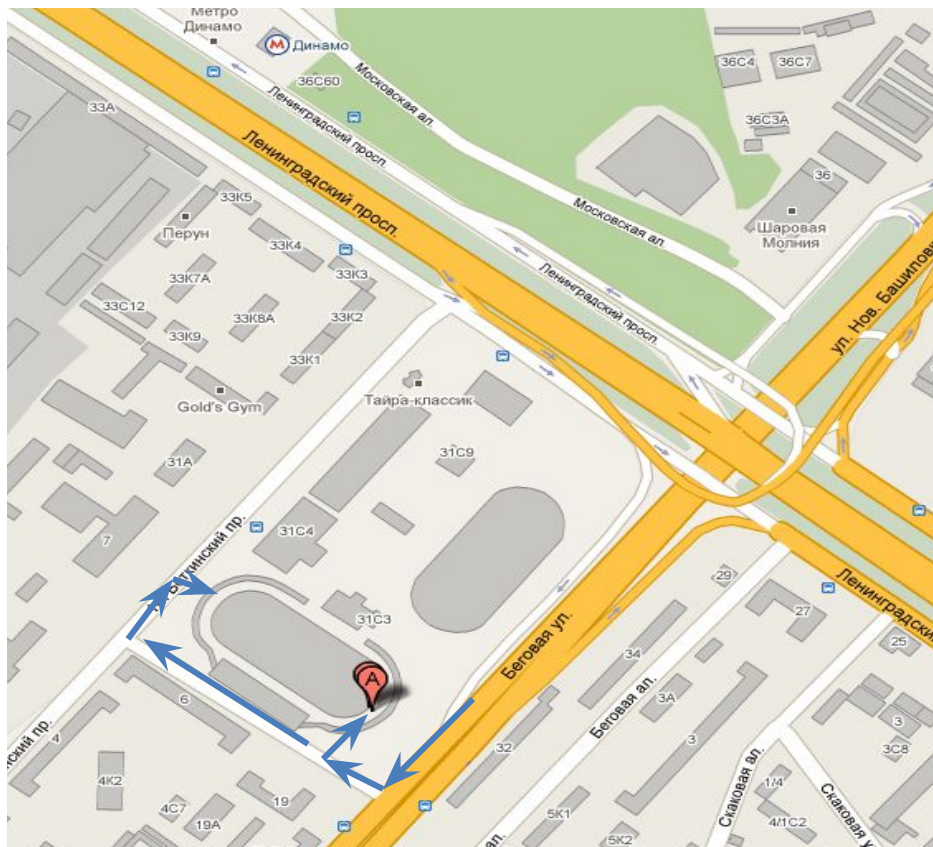

R

RENAISSANCE
MOSCOW MONARCH CENTRE
HOTEL

- **Обозначения: А – центральный вход в отель и гостевая центральная парковка.**
- **Подземный паркинг следуете прямо по 1-ому Боткинскому проезду до светофора.**
- **На светофоре поверните направо и после светофора первый поворот направо БЦ Монарх, прямо будет шлагбаум с надписью Мойка и Парковочные места .**