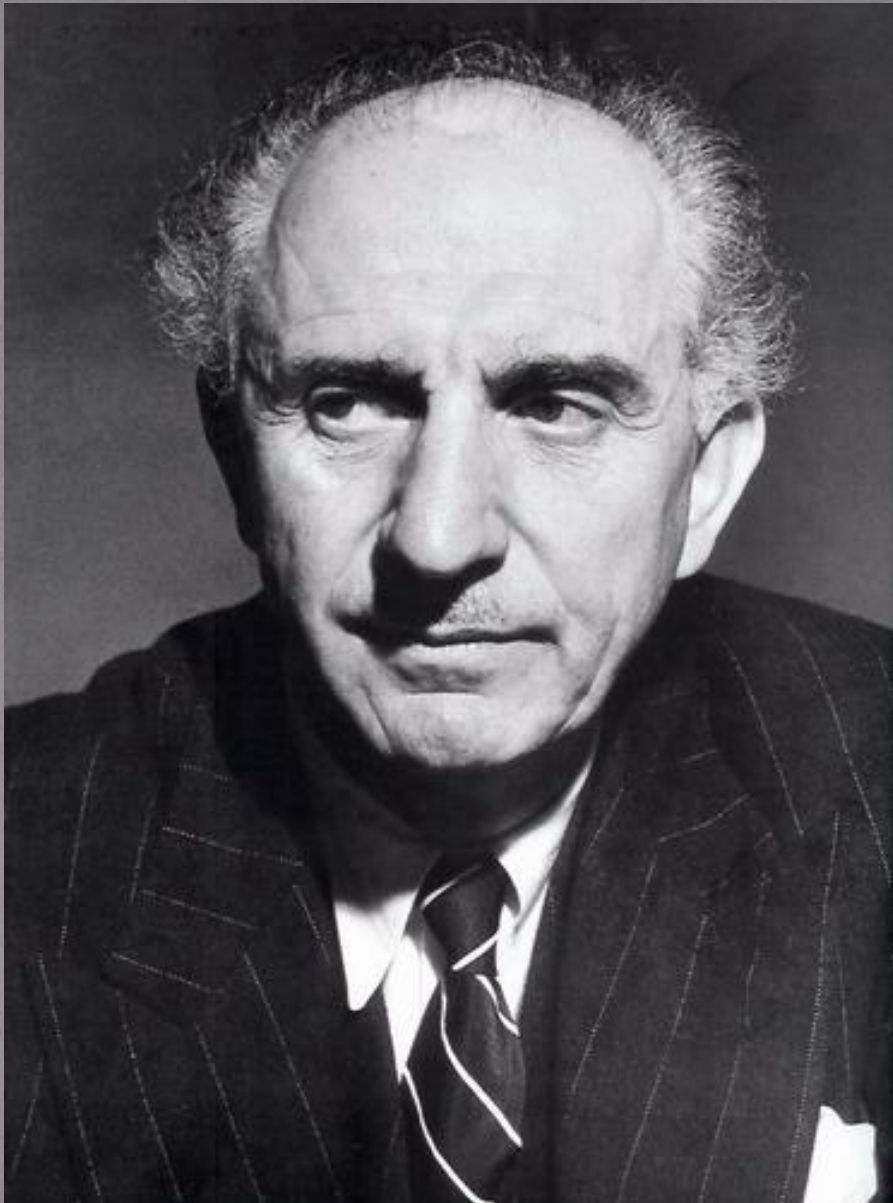

*Внешняя и внутренняя политика  
Греции в 1950-60-е гг. (до установления  
диктатуры «черных полковников»)*

---

«Εξωτερική και εσωτερική πολιτική της  
Ελλάδος στις δεκαετίες του '50 και του '60  
(πριν από τη Δικτατορία των  
συνταγματαρχών)»

Афины после  
Второй мировой  
войны

---

Король Греции  
Павел (1947-1964)

---

Александрос  
Папагос

Салоники (фотография 1950-х гг.)

Константинос  
Караманлис

N A T O

3-5 ΜΑΪΟΥ

1962

ΕΛΛΑΣ ΔΡ. 4.50

---

Георгиос  
Папандреу

---

Мария Каллас

---