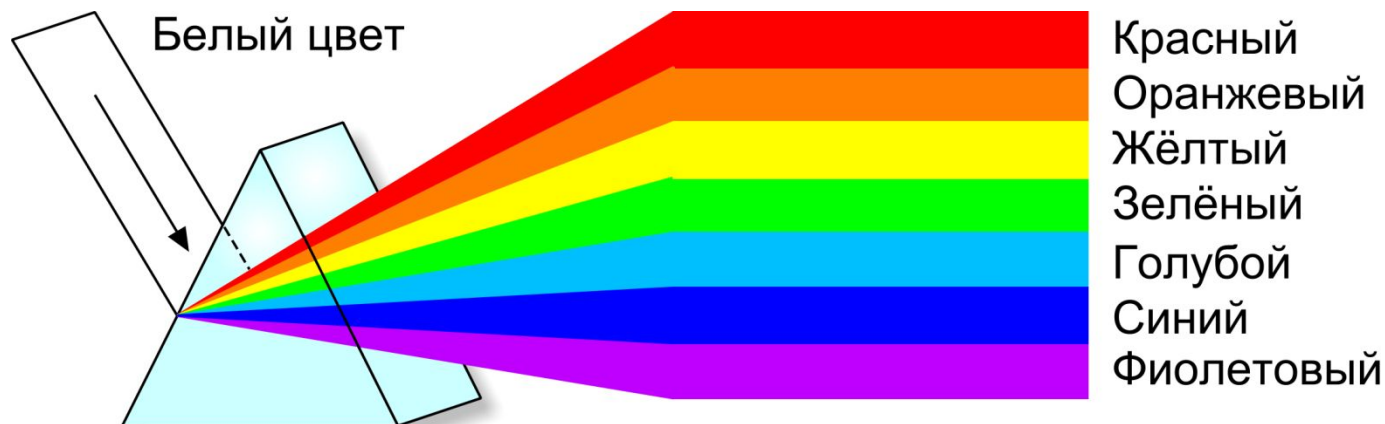

Кодирование цвета

задание A15

Что такое белый цвет?

Комбинация всех длин волн видимого спектра

Ньютон разложил солнечный свет на спектральные составляющие

А можно ли сложить цвета?

Гельмгольц:

Красный + Зеленый + Синий = Белый

Цвет на Web-страницах кодируется в виде RGB-кода в 16-ричной системе:

`#RRGGBB`

где RR – яркость красного от 00 до FF

GG – яркость зеленого от 00 до FF

BB – яркость синего от 00 до FF

Например: `#FFFFFF` – белый цвет