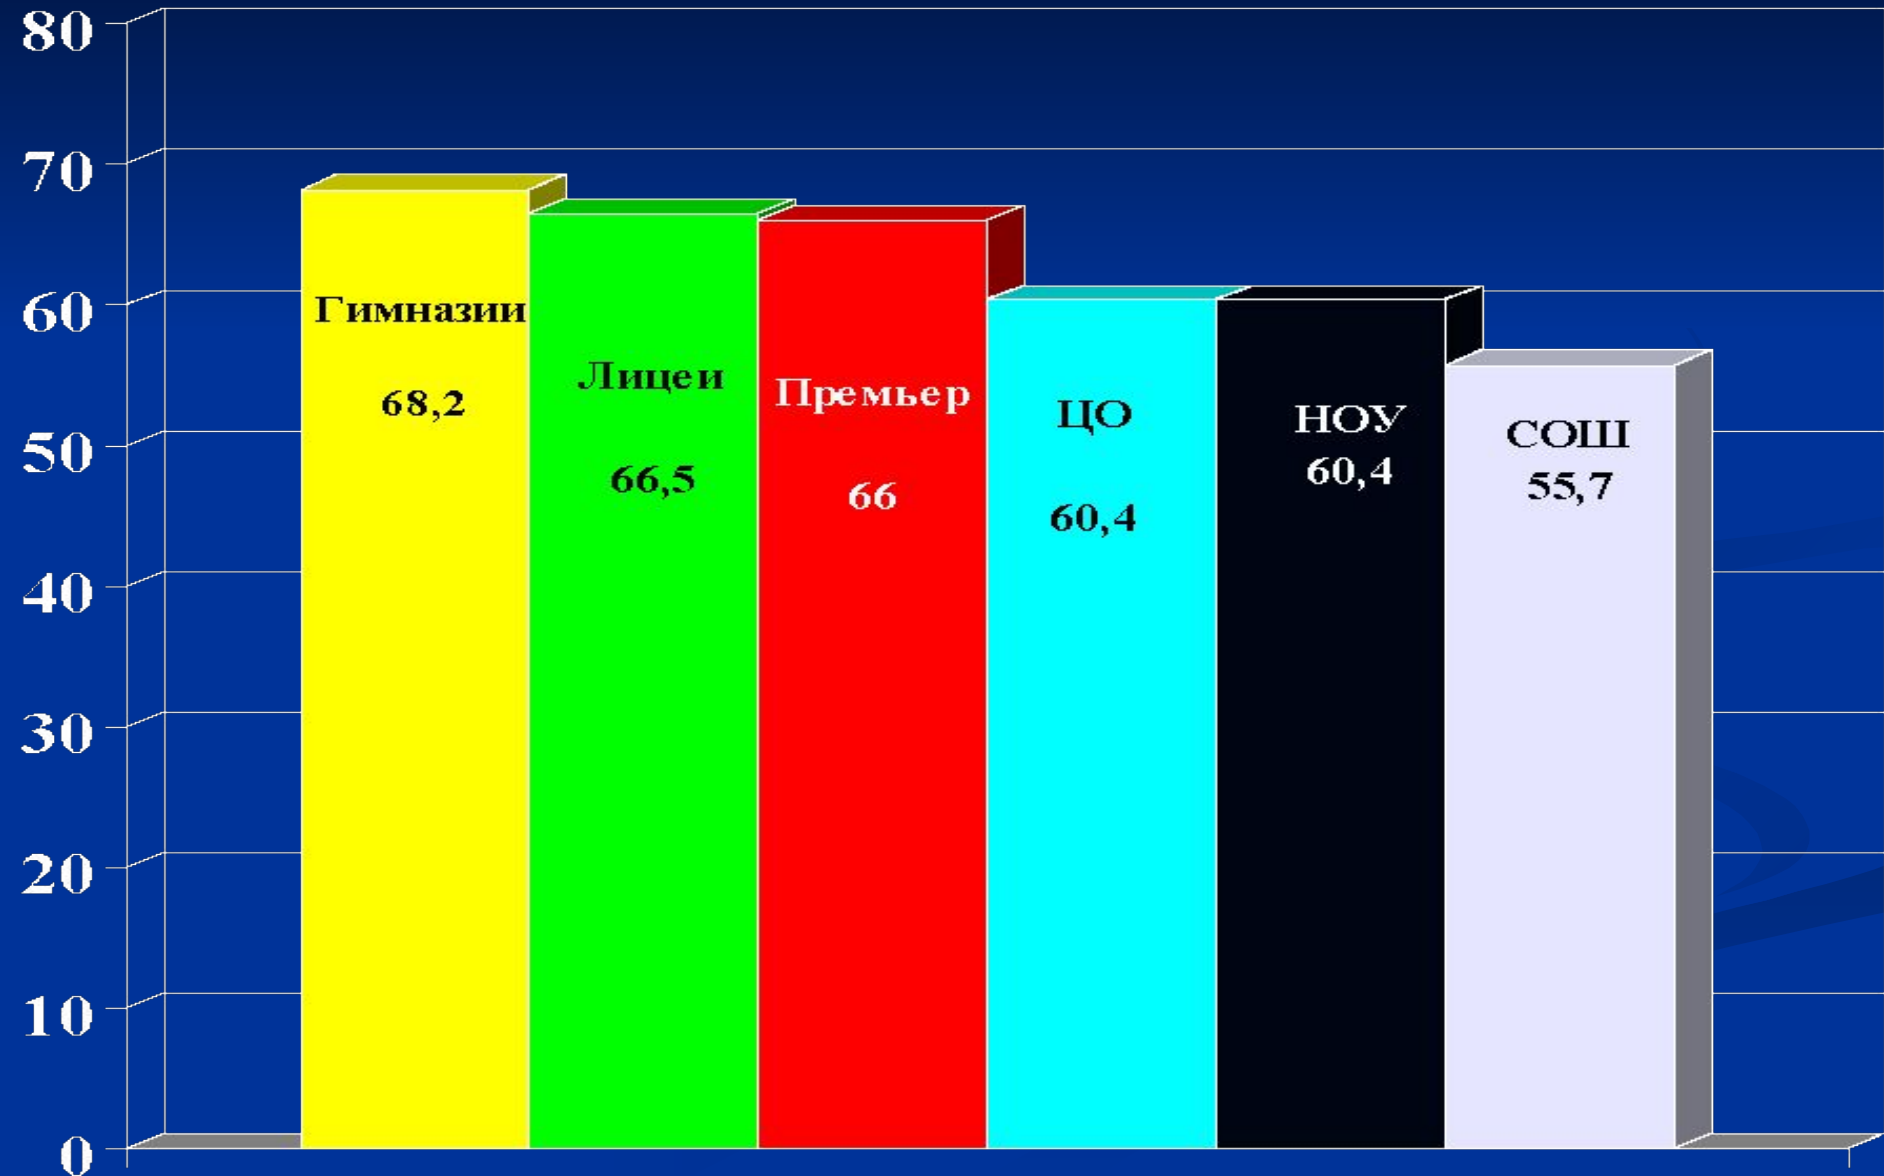

(качество)

Результаты ЕГЭ-2010 по школе «Премьер»

	Русский язык	Математика	Английский язык	Обществознание
Средний балл по школе	74	54	73,7	66
Средний балл по ЮАО	62	47	58,7	60,4
Средний балл по РФ	58	43.7	55.1	56
Федеральный min	36	21	20	39

Успеваемость - 100%

Русский язык – 2010

средний балл по ЮАО - 62

Математика – 2010

средний балл по ЮАО - 47

АНГЛИЙСКИЙ ЯЗЫК – 2010

средний балл по ЮАО – 58,7

Общественное – 2010

средний балл по ЮАО - 58

Результаты ЕГЭ-2011 по школе «Премьер»

	Математика	Русский язык	Литература	Английский язык	Биология
Средний балл по школе	50	70,4	63	80	67
Средний балл по ЮАО	50	66	61	64	58
Средний балл по РФ	48,2	60,5	56,8	60,9	54,2
Федеральный min	24	36	32	20	36