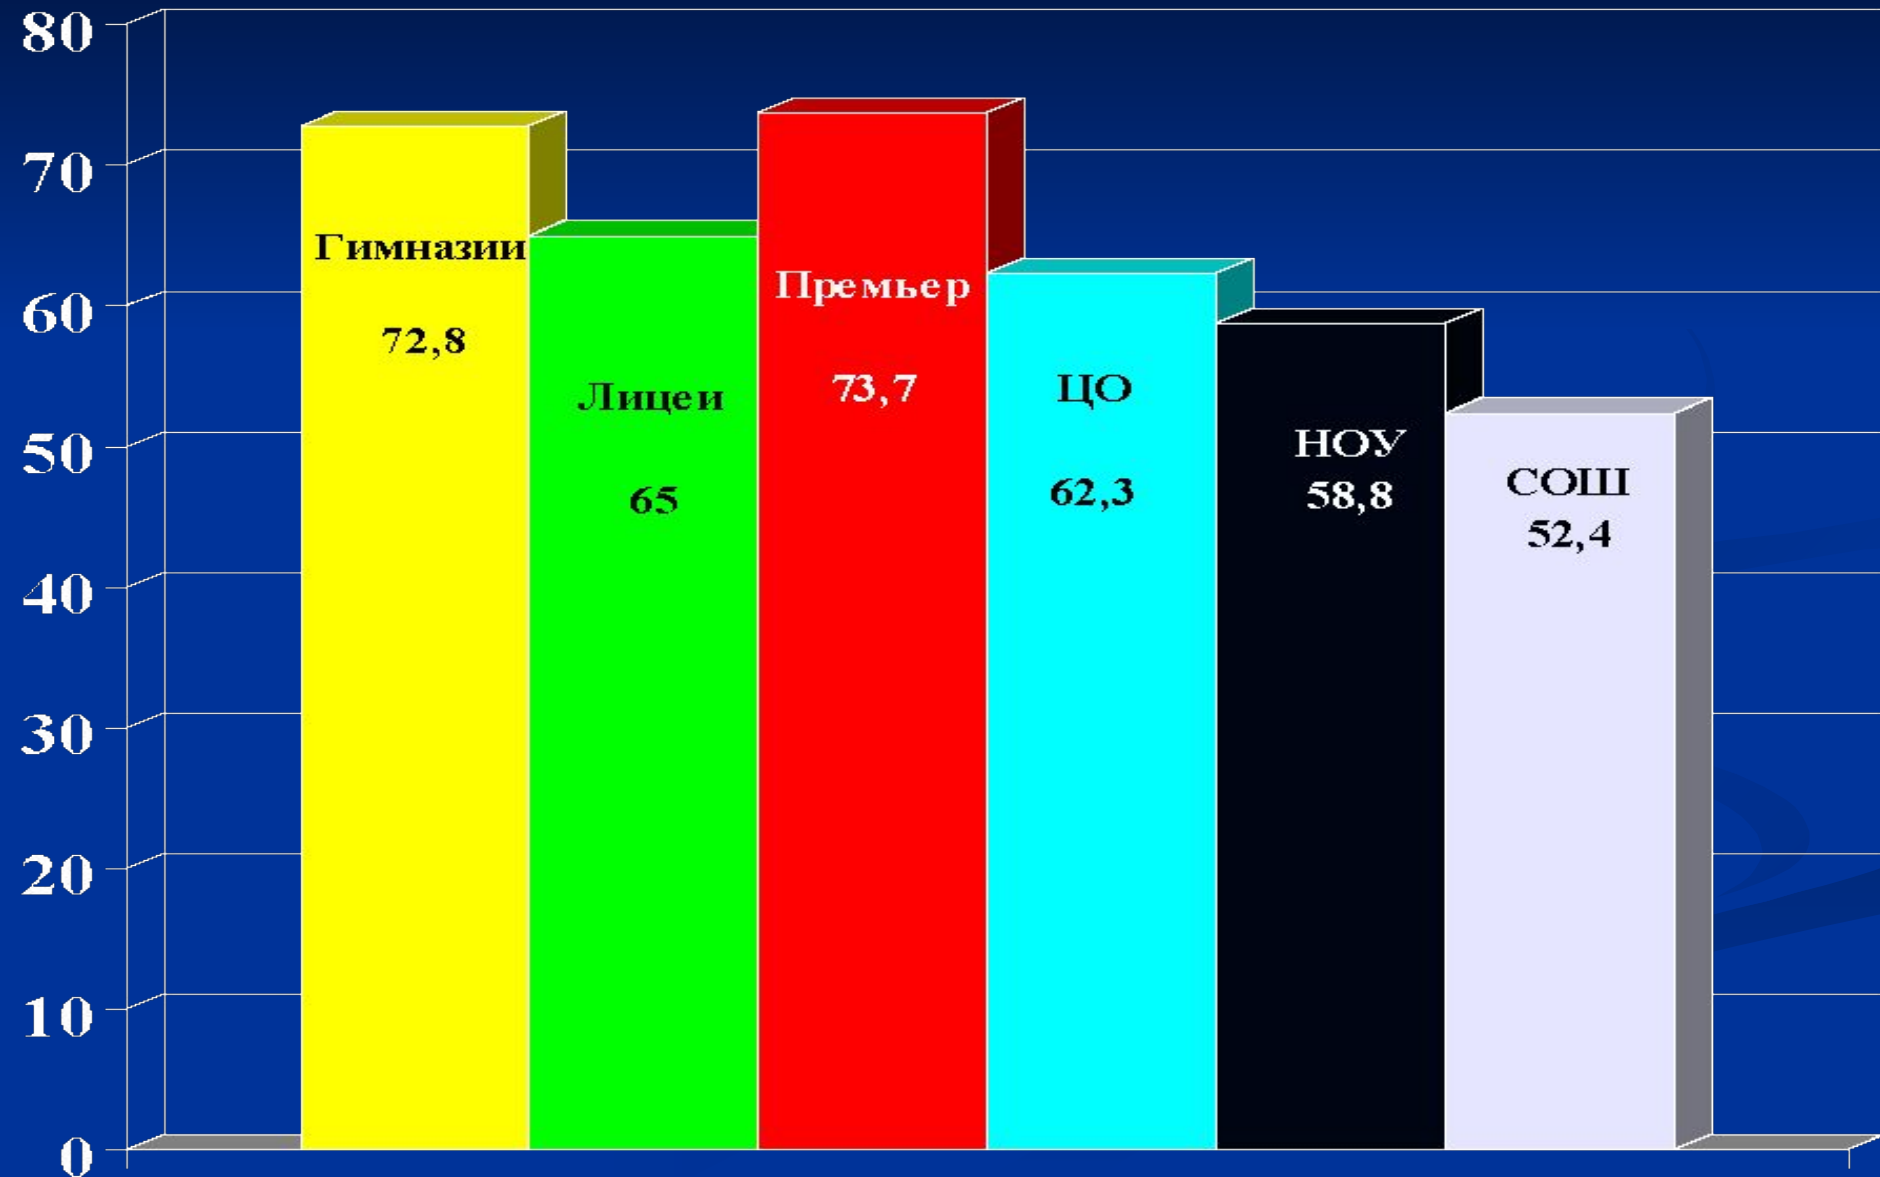

(качество)

Результаты ЕГЭ-2010 по школе «Премьер»

	Русский язык	Математика	Английский язык	Обществознание
Средний балл по школе	74	54	73,7	66
Средний балл по ЮАО	62	47	58,7	60,4
Средний балл по РФ	58	43.7	55.1	56
Федеральный min	36	21	20	39

Успеваемость - 100%

Русский язык – 2010

средний балл по ЮАО - 62

Математика – 2010

средний балл по ЮАО - 47

АНГЛИЙСКИЙ ЯЗЫК – 2010

средний балл по ЮАО – 58,7

Общественное – 2010

средний балл по ЮАО - 58

Результаты ЕГЭ-2011 по школе «Премьер»

	Математика	Русский язык	Литература	Английский язык	Биология
Средний балл по школе	50	70,4	63	80	67
Средний балл по ЮАО	50	66	61	64	58
Средний балл по РФ	48,2	60,5	56,8	60,9	54,2
Федеральный min	24	36	32	20	36