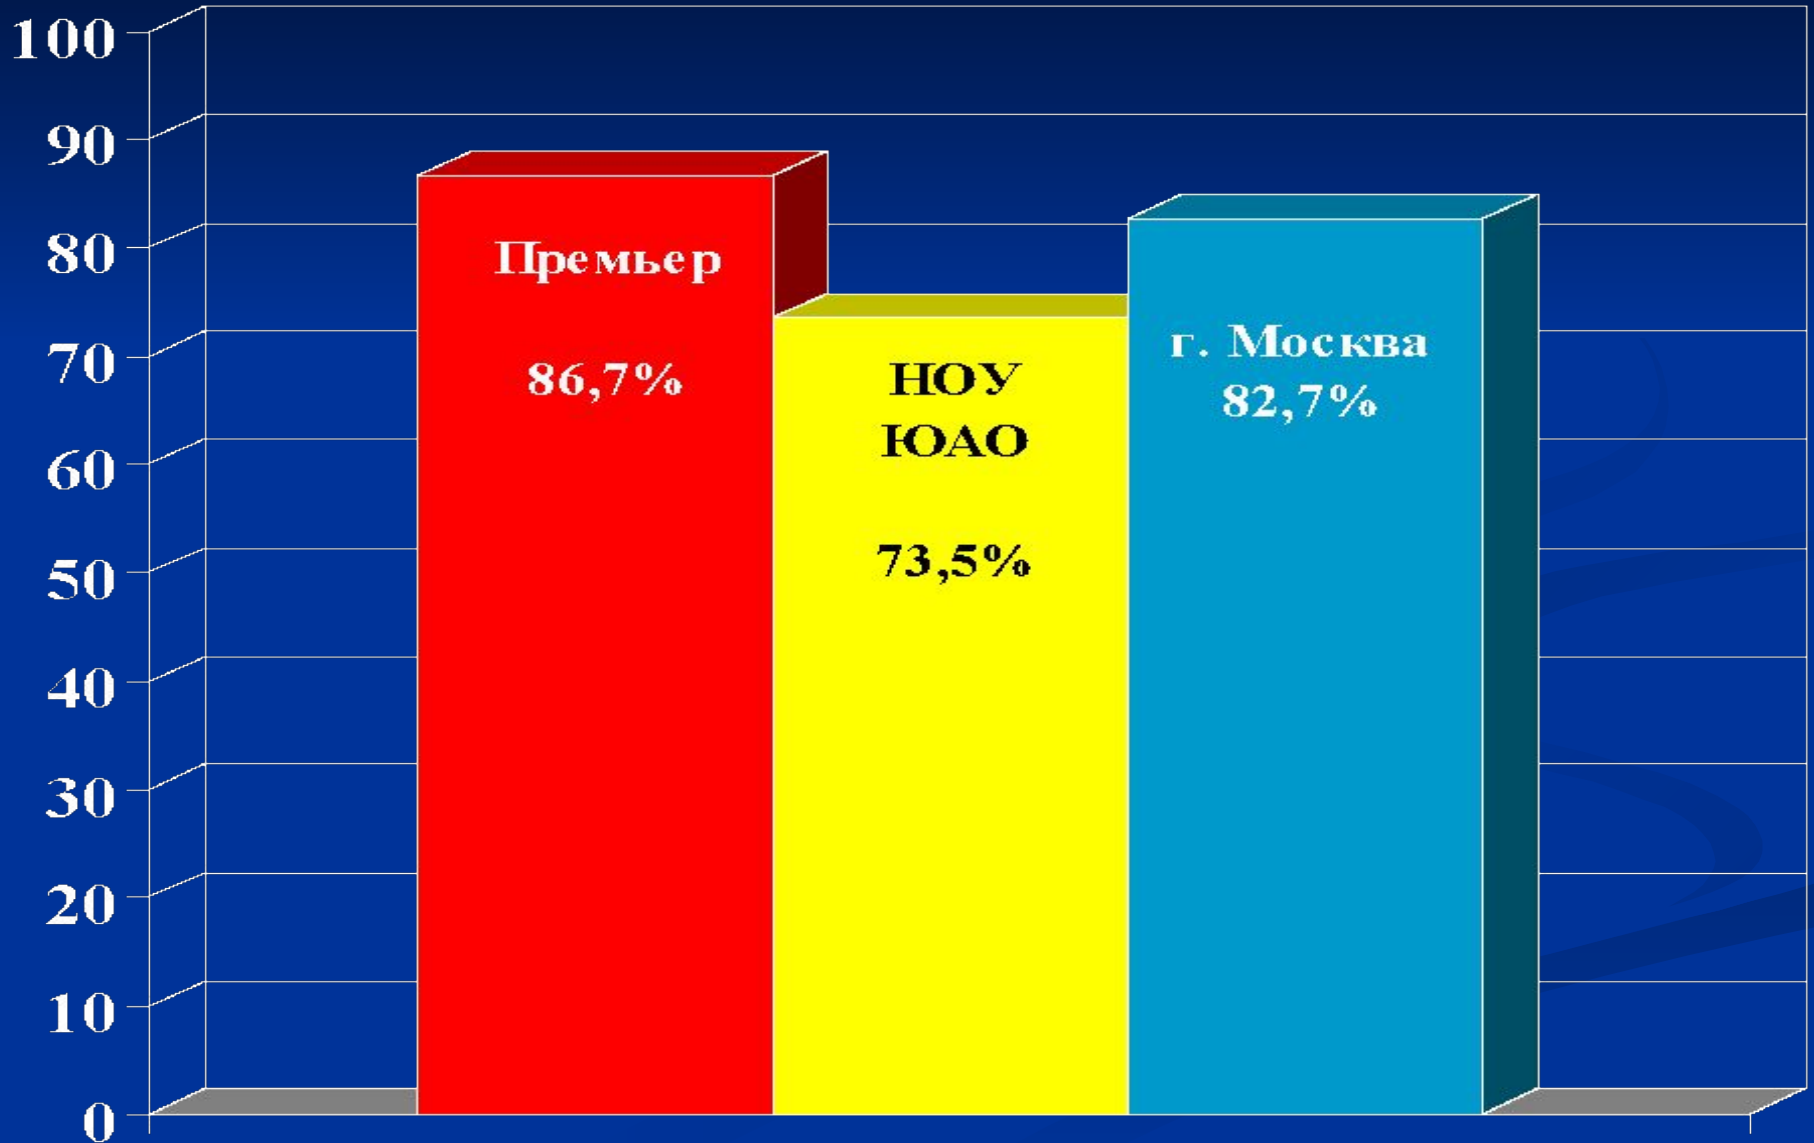

Русский язык – 2009

(качество)