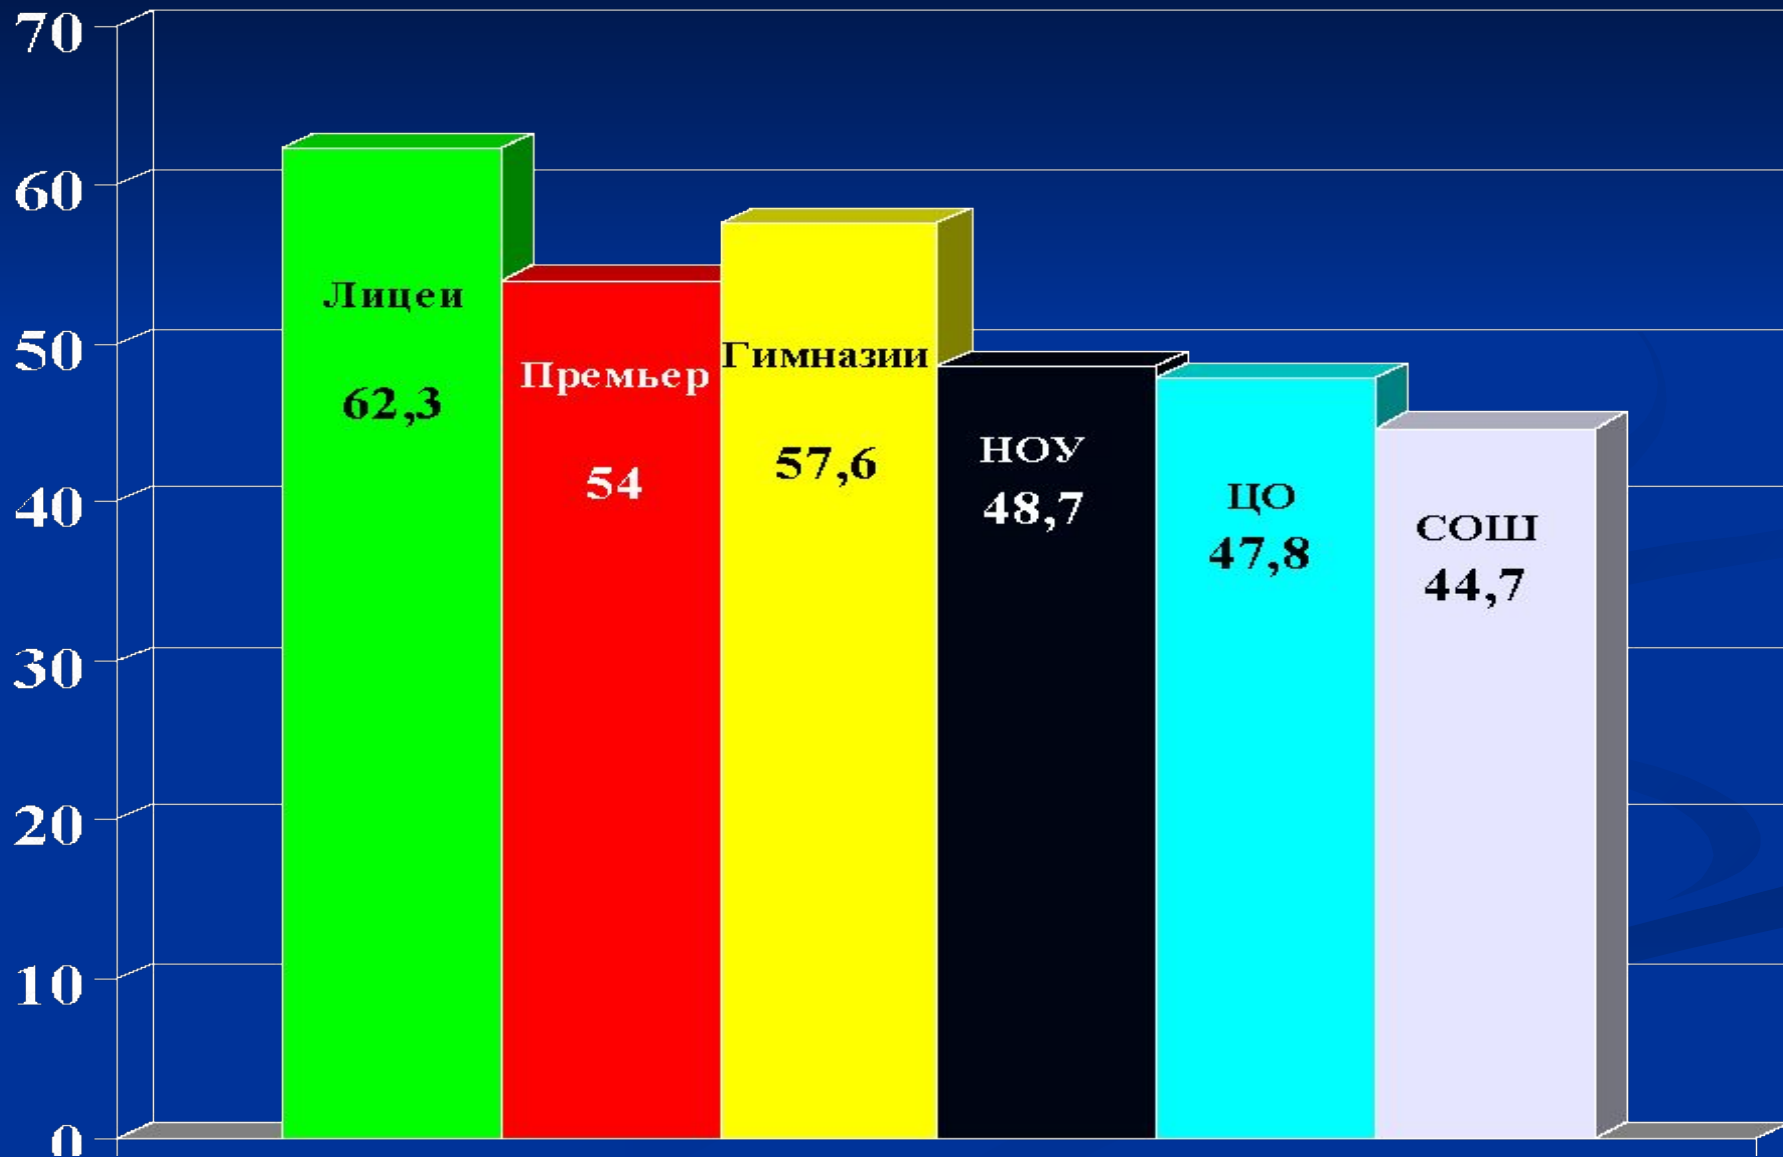

Успеваемость - 100%

Русский язык – 2010

средний балл по ЮАО - 62

Математика – 2010

средний балл по ЮАО - 47

АНГЛИЙСКИЙ ЯЗЫК – 2010

средний балл по ЮАО – 58,7

Общественное – 2010

средний балл по ЮАО - 58

Результаты ЕГЭ-2011 по школе «Премьер»

	Математика	Русский язык	Литература	Английский язык	Биология
Средний балл по школе	50	70,4	63	80	67
Средний балл по ЮАО	50	66	61	64	58
Средний балл по РФ	48,2	60,5	56,8	60,9	54,2
Федеральный min	24	36	32	20	36