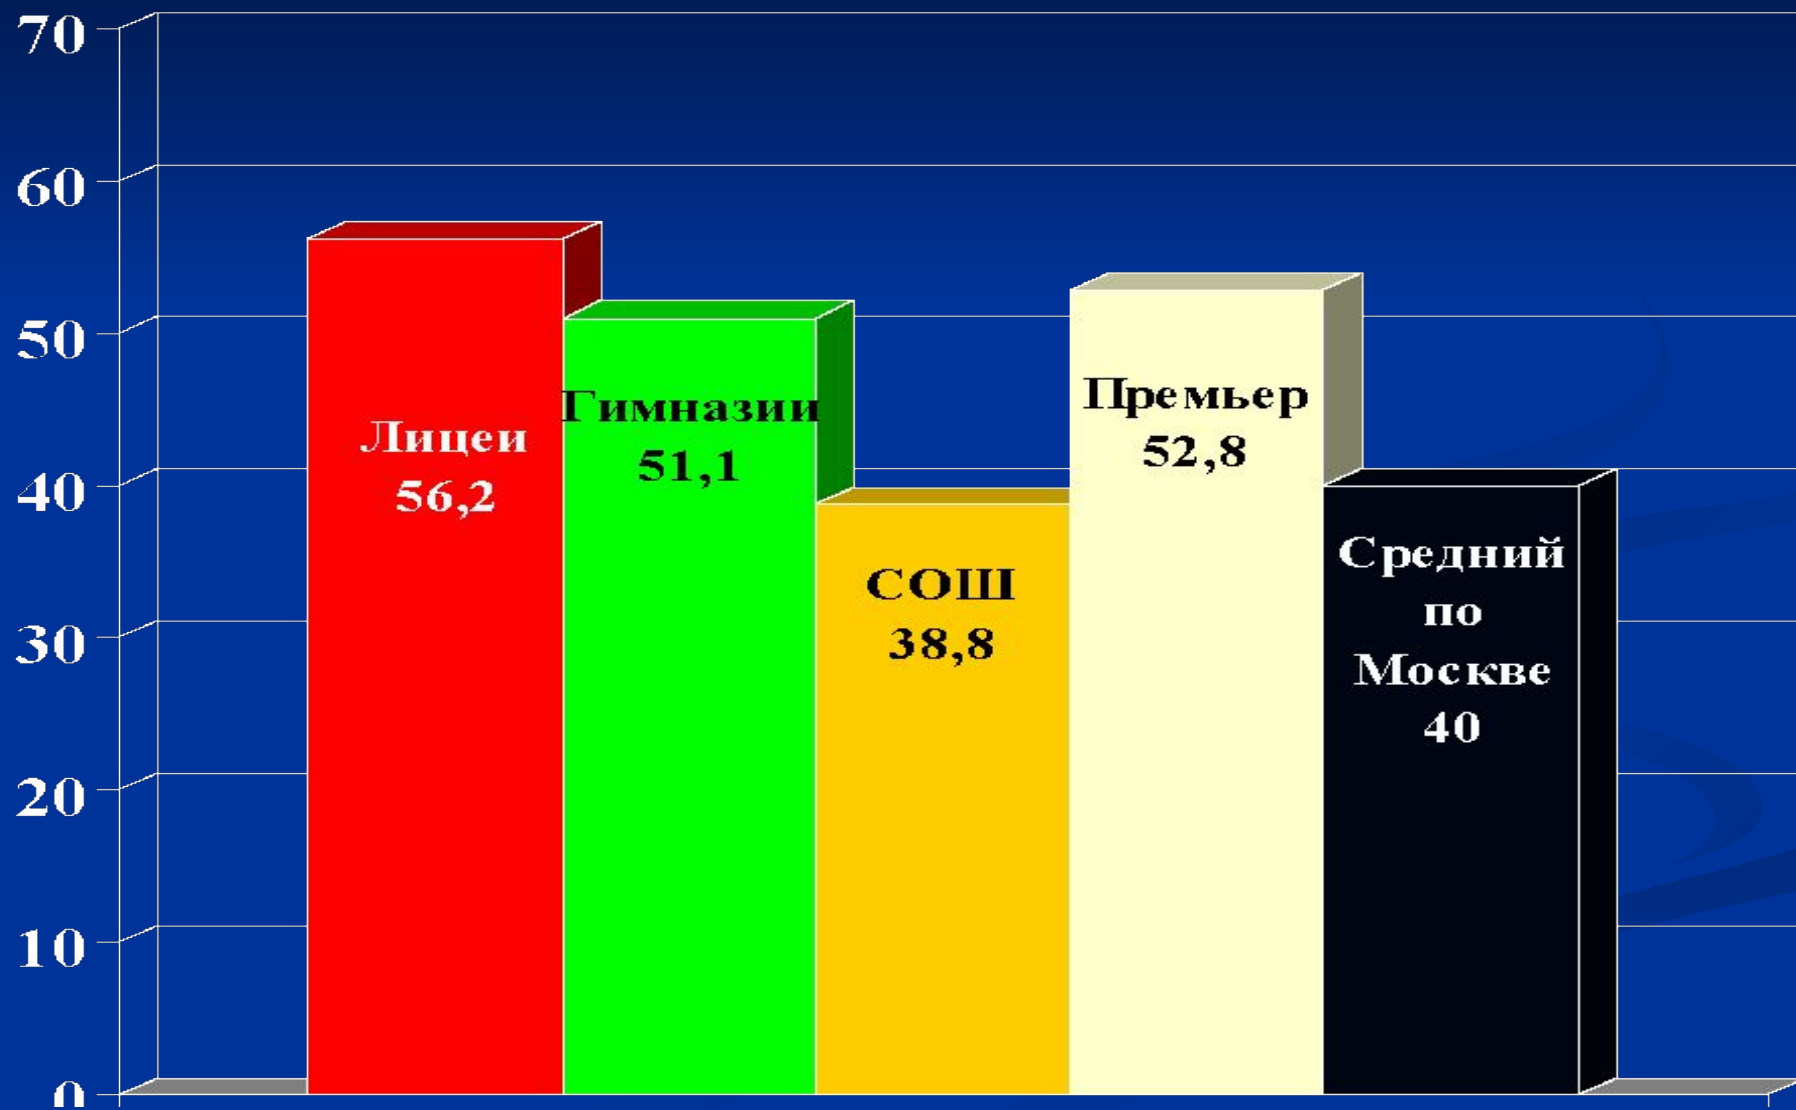

«2» - 0

Русский язык – 2008

балл по г. Москве)

(ср

Математика – 2008

(средний балл по г. Москве)

Результаты ЕГЭ 2009 г. по школе «Премьер»

	Математика	Русский язык	Английский язык	Биология	Химия
Средний балл по школе	56	70,4	81,3	74	77
Средний балл по РФ	42,9	56,4	59,4	53,4	54,7
Федеральный min	21	37	20	35	33