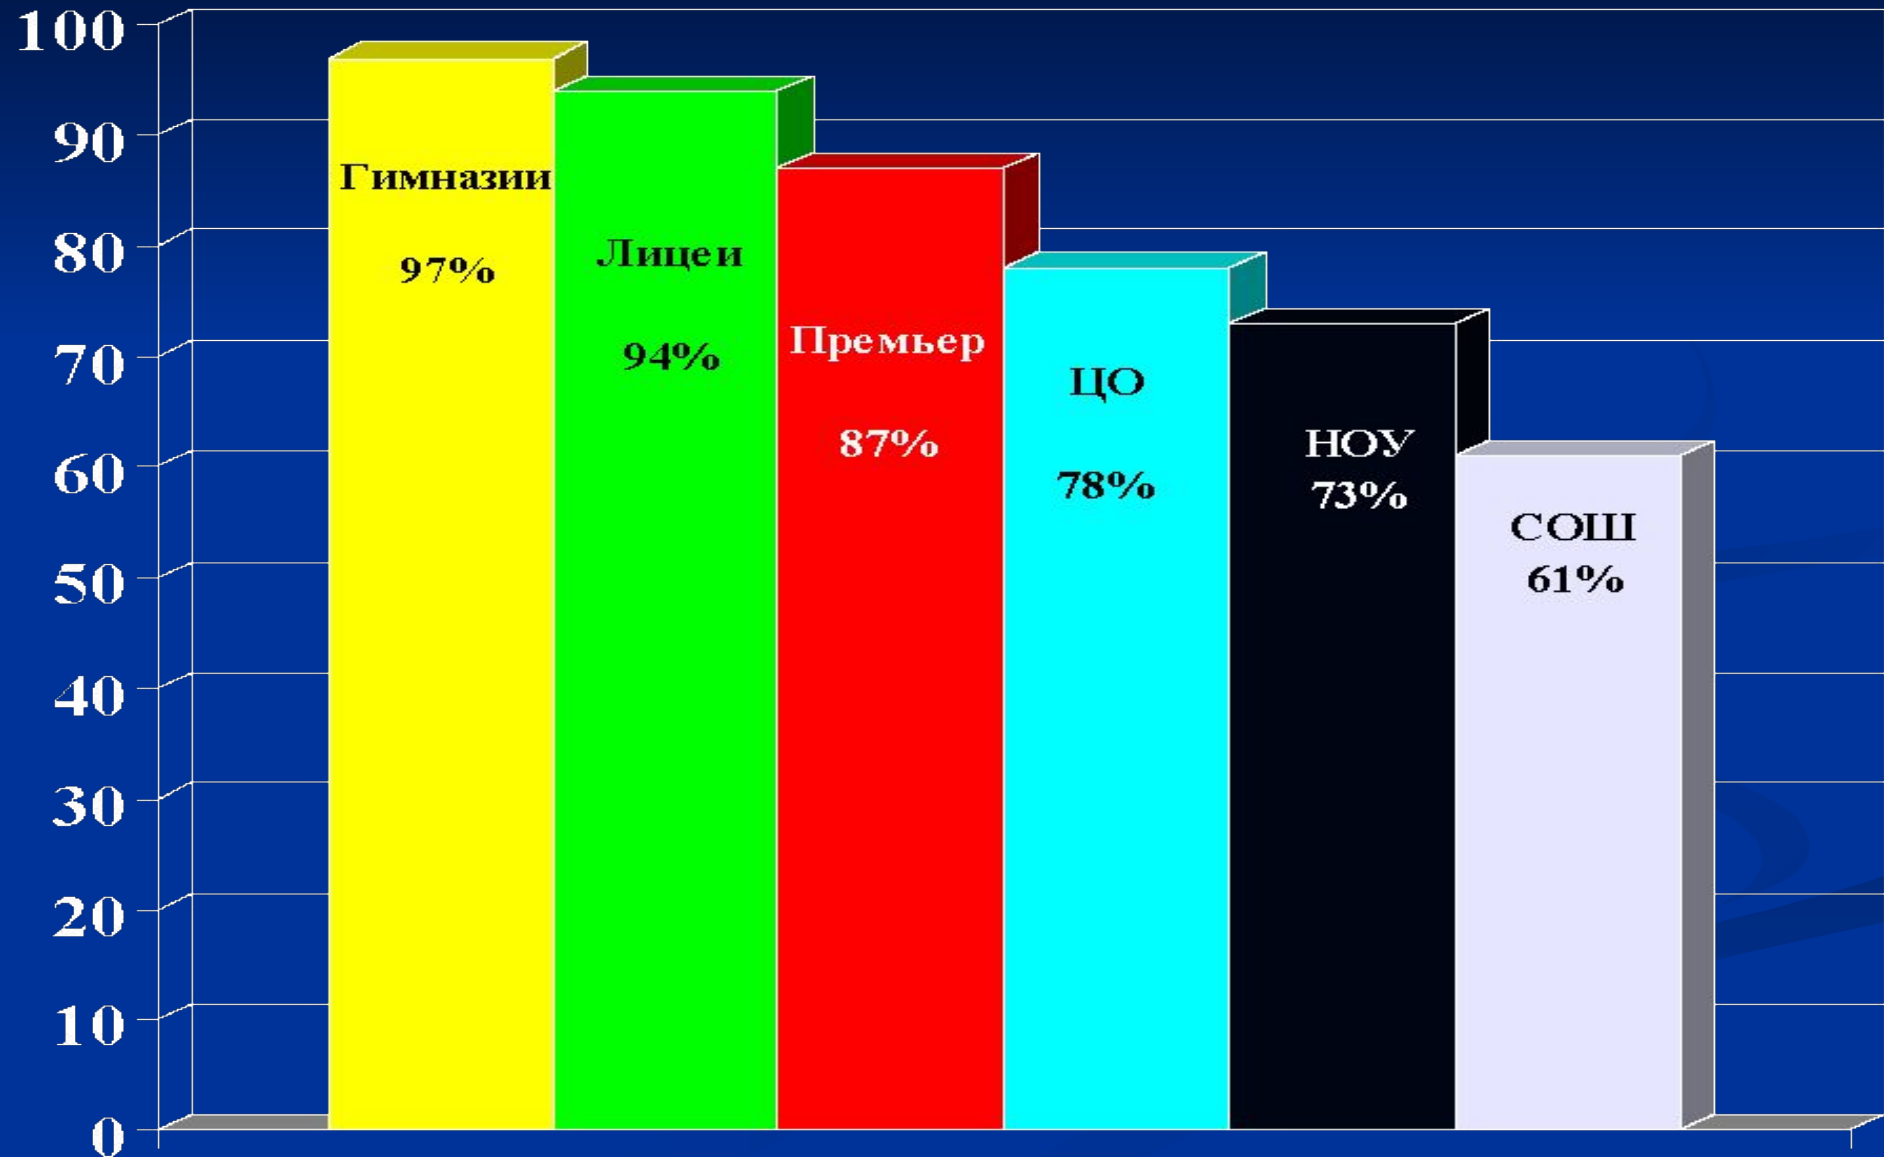

Результаты ЕГЭ 2009 г. по школе «Премьер»

	Математика	Русский язык	Английский язык	Биология	Химия
Средний балл по школе	56	70,4	81,3	74	77
Средний балл по РФ	42,9	56,4	59,4	53,4	54,7
Федеральный min	21	37	20	35	33

Успеваемость – 100%

Русский язык – 2009

(качество)