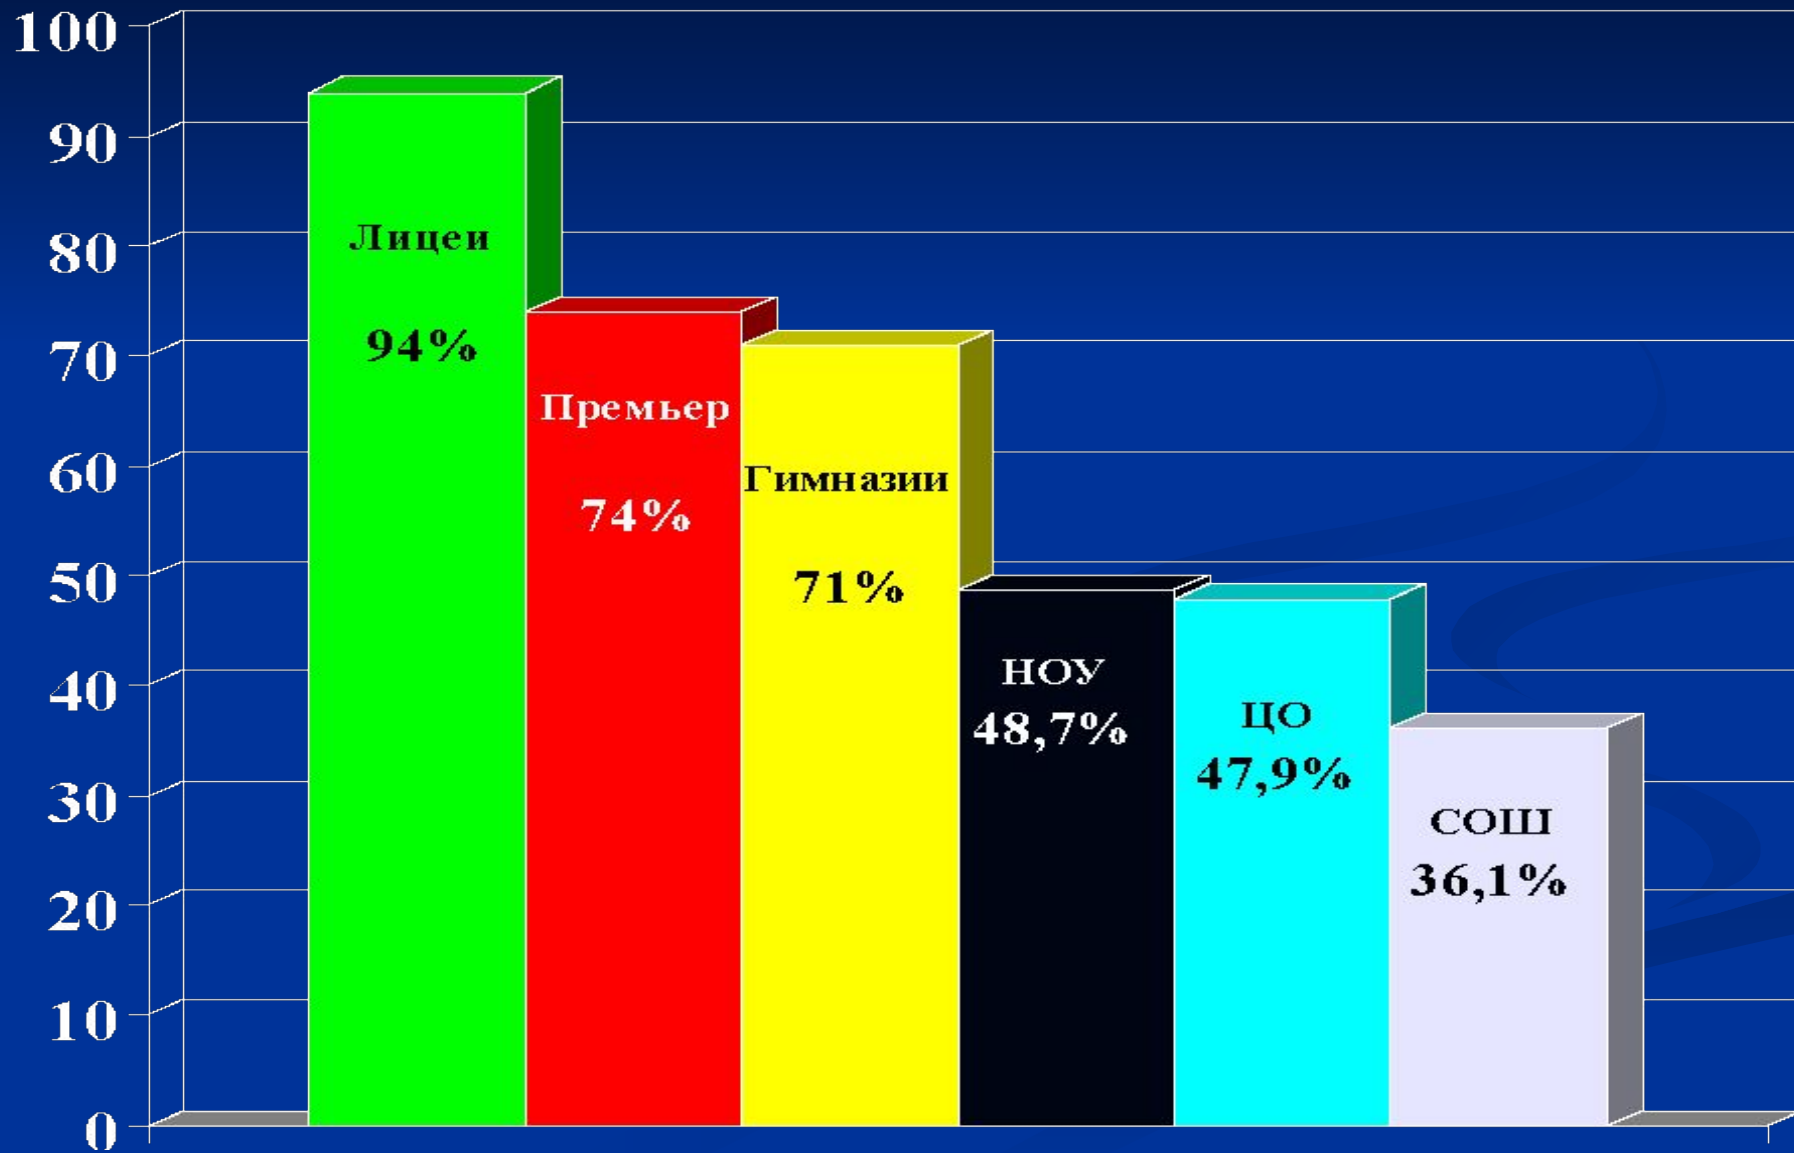

Математика – 2009

(качество)