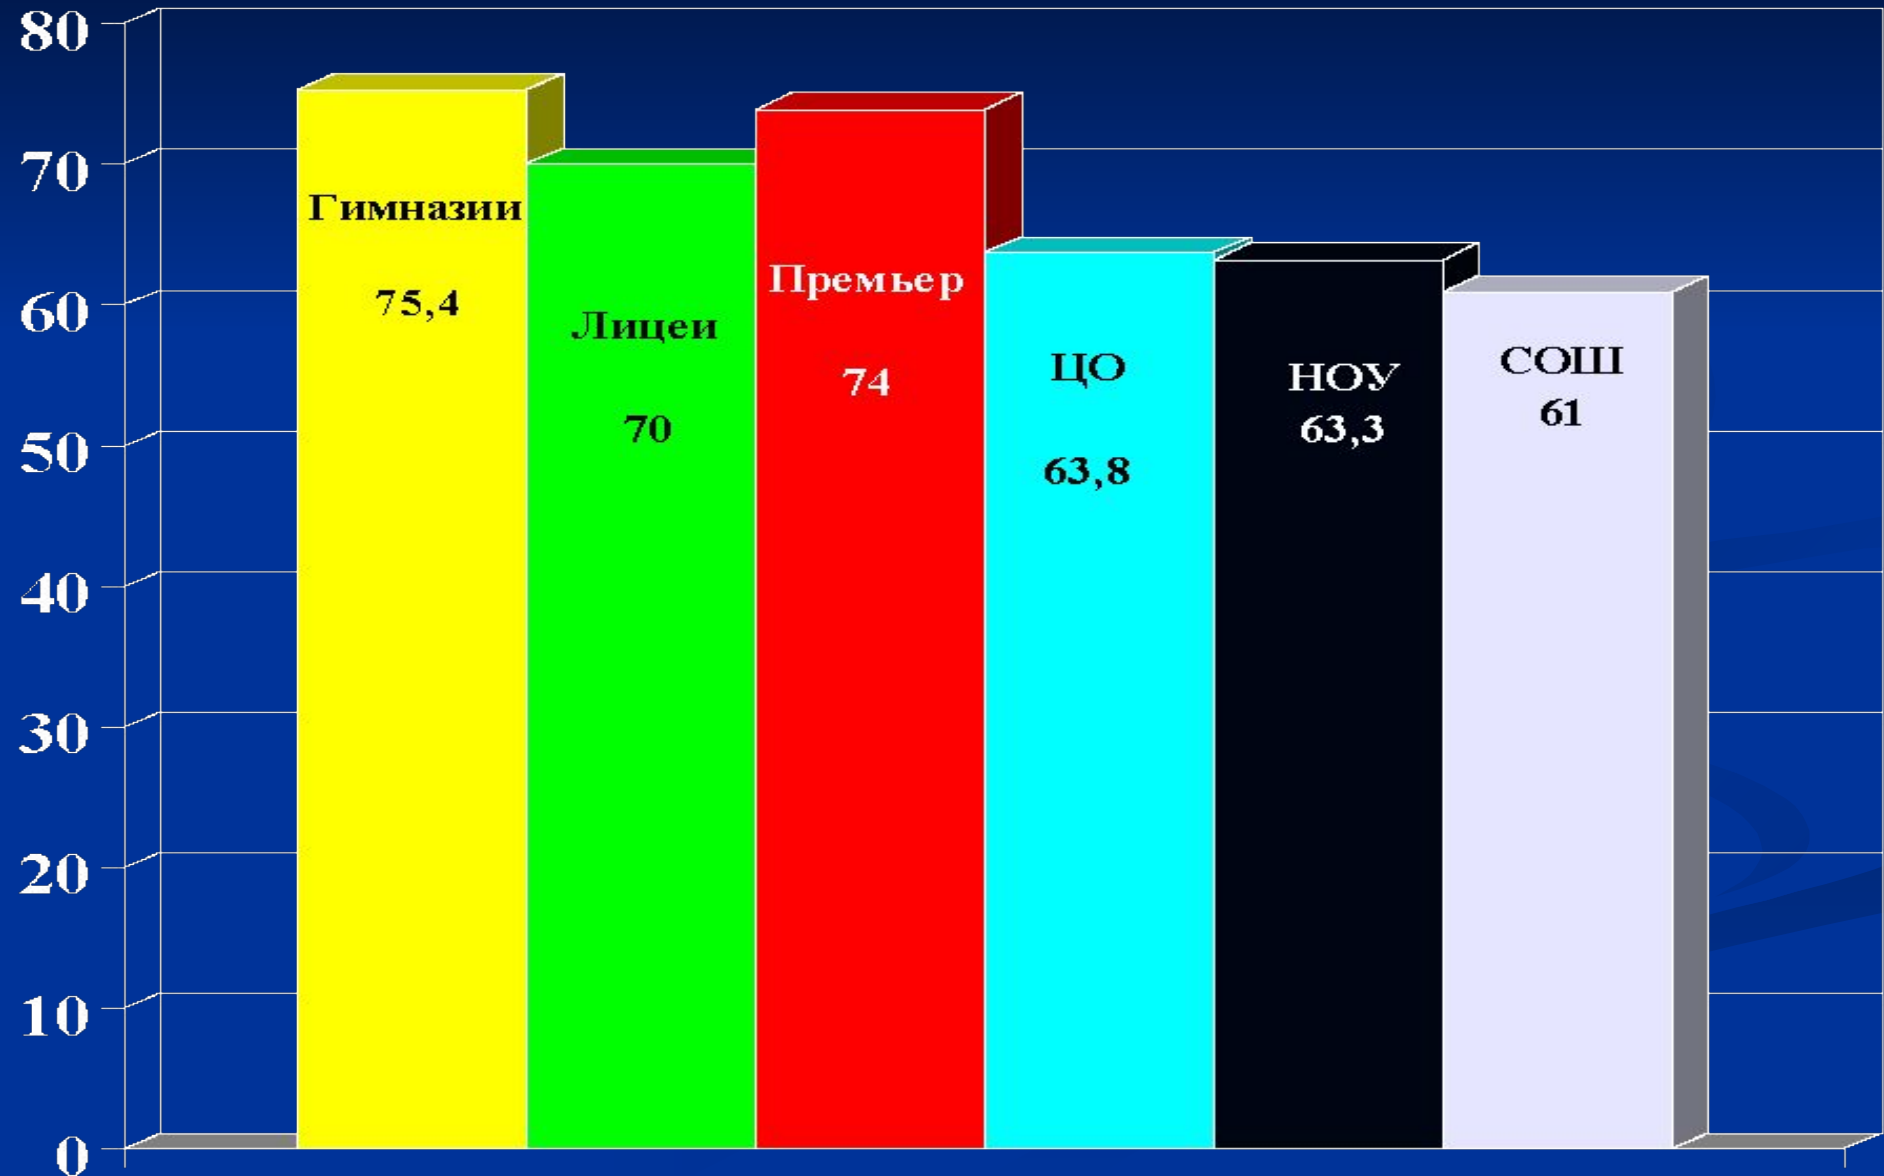

Результаты ЕГЭ-2010 по школе «Премьер»

	Русский язык	Математика	Английский язык	Обществознание
Средний балл по школе	74	54	73,7	66
Средний балл по ЮАО	62	47	58,7	60,4
Средний балл по РФ	58	43.7	55.1	56
Федеральный min	36	21	20	39

Успеваемость - 100%

Русский язык – 2010

средний балл по ЮАО - 62