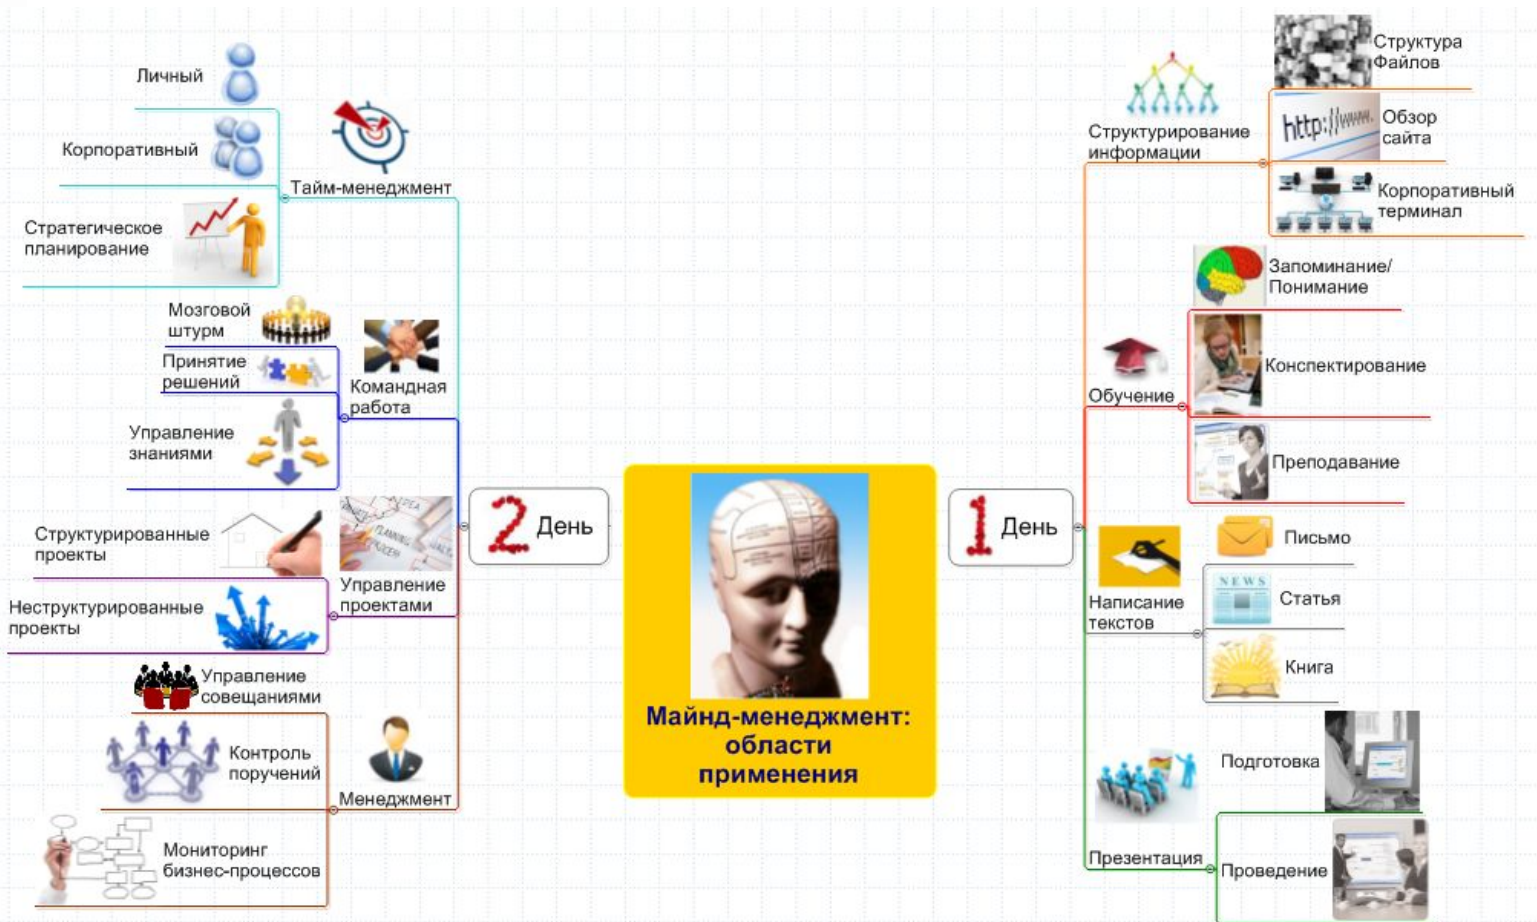

Клиенты компании:

РАО "ЕЭС РОССИИ"

Альфа-Банк

Майнд-менеджмент

Майнд-менеджмент – это технология представления потоков информации в виде, требующем минимального времени и психофизиологических ресурсов для поиска, анализа и понимания

Тони Бьюзен:

Первая книга по
интеллект-картам
1974 год

Потрясающие результаты
применения:

- В обучении
- В бизнесе
- В решении проблем
- В управлении проектами
- Во всех сферах интеллектуальной работы –
Мощнейшее средство для
обработки информации

Древовидная карта – способ взглянуть на проблему сразу двумя полушариями

П	Л
Пространственная ориентация	Операции с последовательностями
<i>Гештальт</i> (целостное восприятие)	Линейные представления
Трехмерное восприятие	Операции с перечнями
Воображение	Операции с числами
Мечты	Анализ
Ритм	Логика
Цвет	Речь