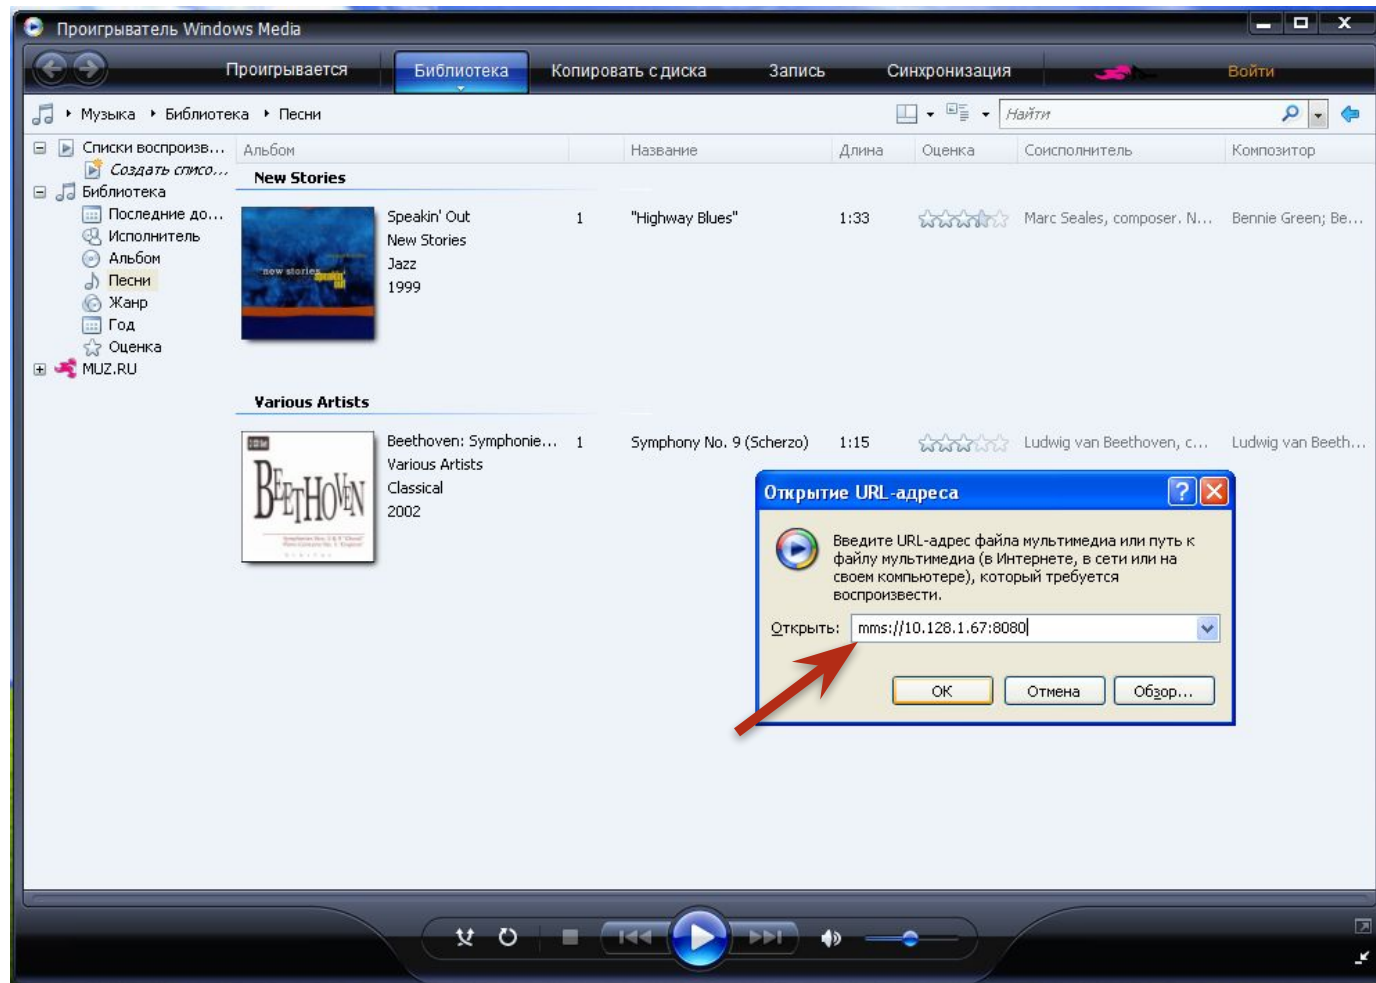

Если вы уже запускали данный проигрыватель нажмите здесь...

ПОСТАВЬТЕ МЕТКУ НАПРОТИВ ПАРАМЕТРА «БЫСТРАЯ» И НАЖМИТЕ КНОПКУ «ГОТОВО»

В ПОЯВИВШЕМСЯ ОКНЕ ПРОИГРЫВАТЕЛЯ
ЩЕЛКНИТЕ ПРАВОЙ КНОПКОЙ МЫШИ НА
ЗАГОЛОВОК ОКНА

В ПОЯВИВШЕМСЯ МЕНЮ ВЫБЕРИТЕ
ПОДМЕНЮ ФАЙЛ И ДАЛЕЕ «ОТКРЫТЬ URL-
АДРЕС...»

URL-АДРЕС ВИДЕОСЕЛЕКТОРНОГО СОВЕЩАНИЯ:

mms://10.128.1.67:8080

И НАЖМИТЕ КНОПКУ «ОК».

ПРИЯТНОГО ПРОСМОТРА!!!