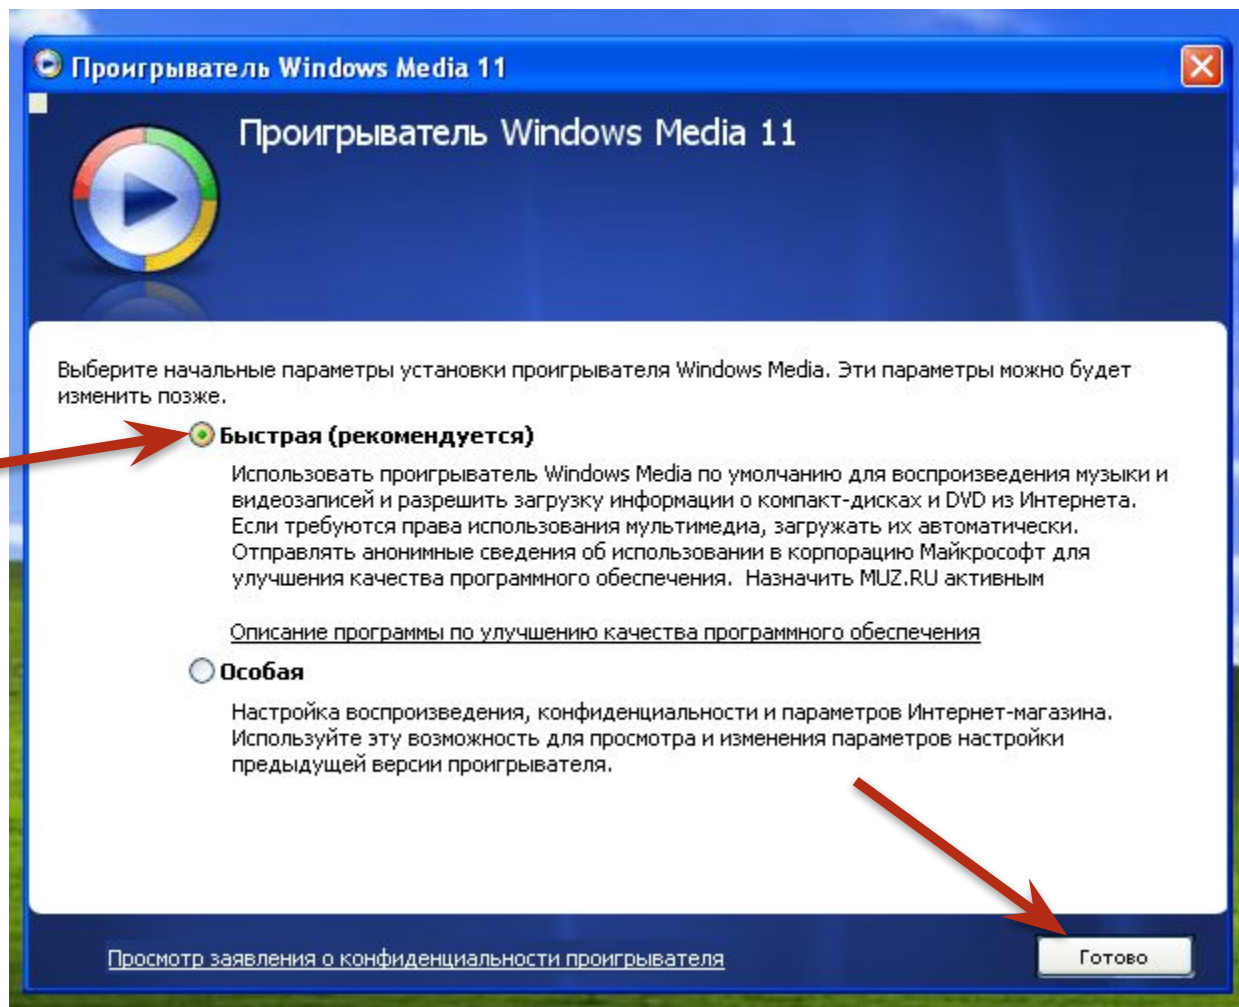

МОСКВЫ И.И. КАЛИНОЙ

НАЖАТИЕМ НА КНОПКУ «ПУСК» ОТКРОЙТЕ ГЛАВНОЕ МЕНЮ

В ОТКРЫВШЕМСЯ МЕНЮ ВЫБЕРИТЕ ПРОГРАММУ «WINDOWS MEDIA PLAYER» И ЗАПУСТИТЕ ЕЁ.

ЕСЛИ ПОСЛЕ УСТАНОВКИ ЗАПУСКАЕТСЯ ВПЕРВЫЕ, ПОЯВИТСЯ СЛЕДУЮЩЕЕ ОКНО:

Если вы уже запускали данный проигрыватель нажмите здесь...

ПОСТАВЬТЕ МЕТКУ НАПРОТИВ ПАРАМЕТРА «БЫСТРАЯ» И НАЖМИТЕ КНОПКУ «ГОТОВО»

В ПОЯВИВШЕМСЯ ОКНЕ ПРОИГРЫВАТЕЛЯ
ЩЕЛКНИТЕ ПРАВОЙ КНОПКОЙ МЫШИ НА
ЗАГОЛОВОК ОКНА