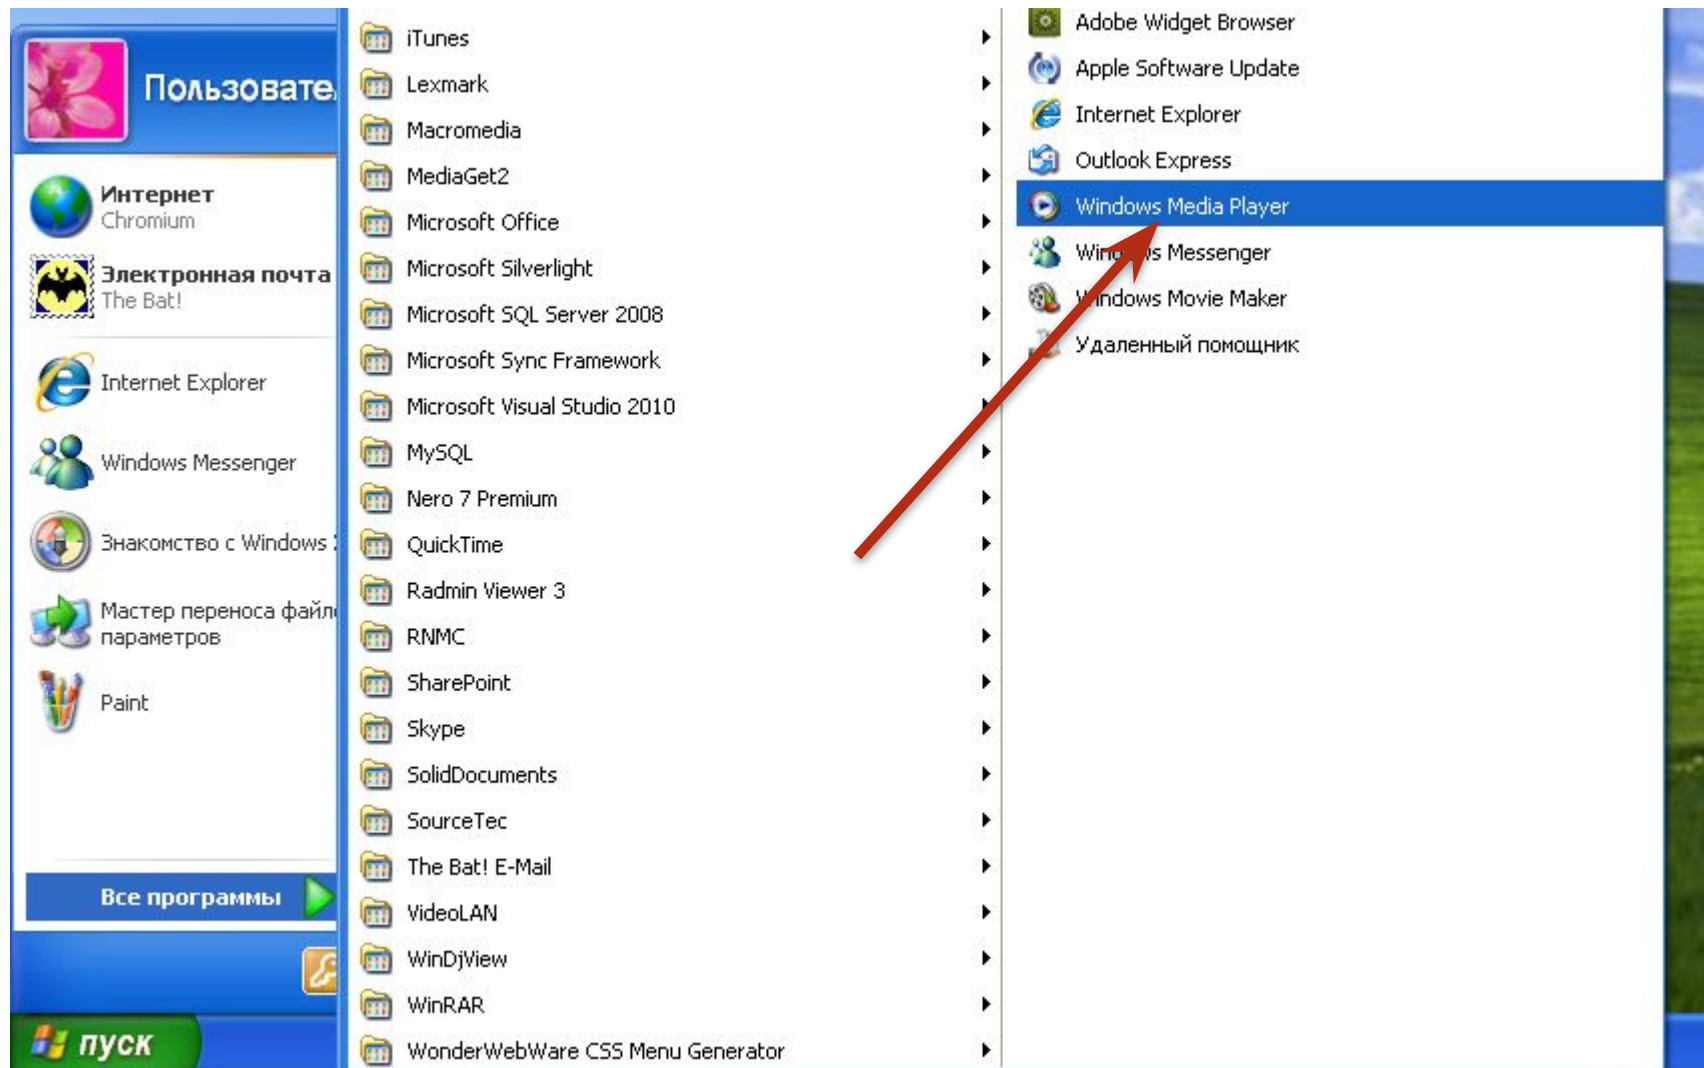

МОСКВЫ И.И. КАЛИНОЙ

НАЖАТИЕМ НА КНОПКУ «ПУСК» ОТКРОЙТЕ ГЛАВНОЕ МЕНЮ

В ОТКРЫВШЕМСЯ МЕНЮ ВЫБЕРИТЕ ПРОГРАММУ «WINDOWS MEDIA PLAYER» И ЗАПУСТИТЕ ЕЁ.

ЕСЛИ ПОСЛЕ УСТАНОВКИ ЗАПУСКАЕТСЯ ВПЕРВЫЕ, ПОЯВИТСЯ СЛЕДУЮЩЕЕ ОКНО:

Если вы уже запускали данный проигрыватель нажмите здесь...

ПОСТАВЬТЕ МЕТКУ НАПРОТИВ ПАРАМЕТРА «БЫСТРАЯ» И НАЖМИТЕ КНОПКУ «ГОТОВО»

В ПОЯВИВШЕМСЯ ОКНЕ ПРОИГРЫВАТЕЛЯ
ЩЕЛКНИТЕ ПРАВОЙ КНОПКОЙ МЫШИ НА
ЗАГОЛОВОК ОКНА

В ПОЯВИВШЕМСЯ МЕНЮ ВЫБЕРИТЕ
ПОДМЕНЮ ФАЙЛ И ДАЛЕЕ «ОТКРЫТЬ URL-
АДРЕС...»

URL-АДРЕС ВИДЕОСЕЛЕКТОРНОГО СОВЕЩАНИЯ:

mms://10.128.1.67:8080

И НАЖМИТЕ КНОПКУ «ОК».

ПРИЯТНОГО ПРОСМОТРА!!!