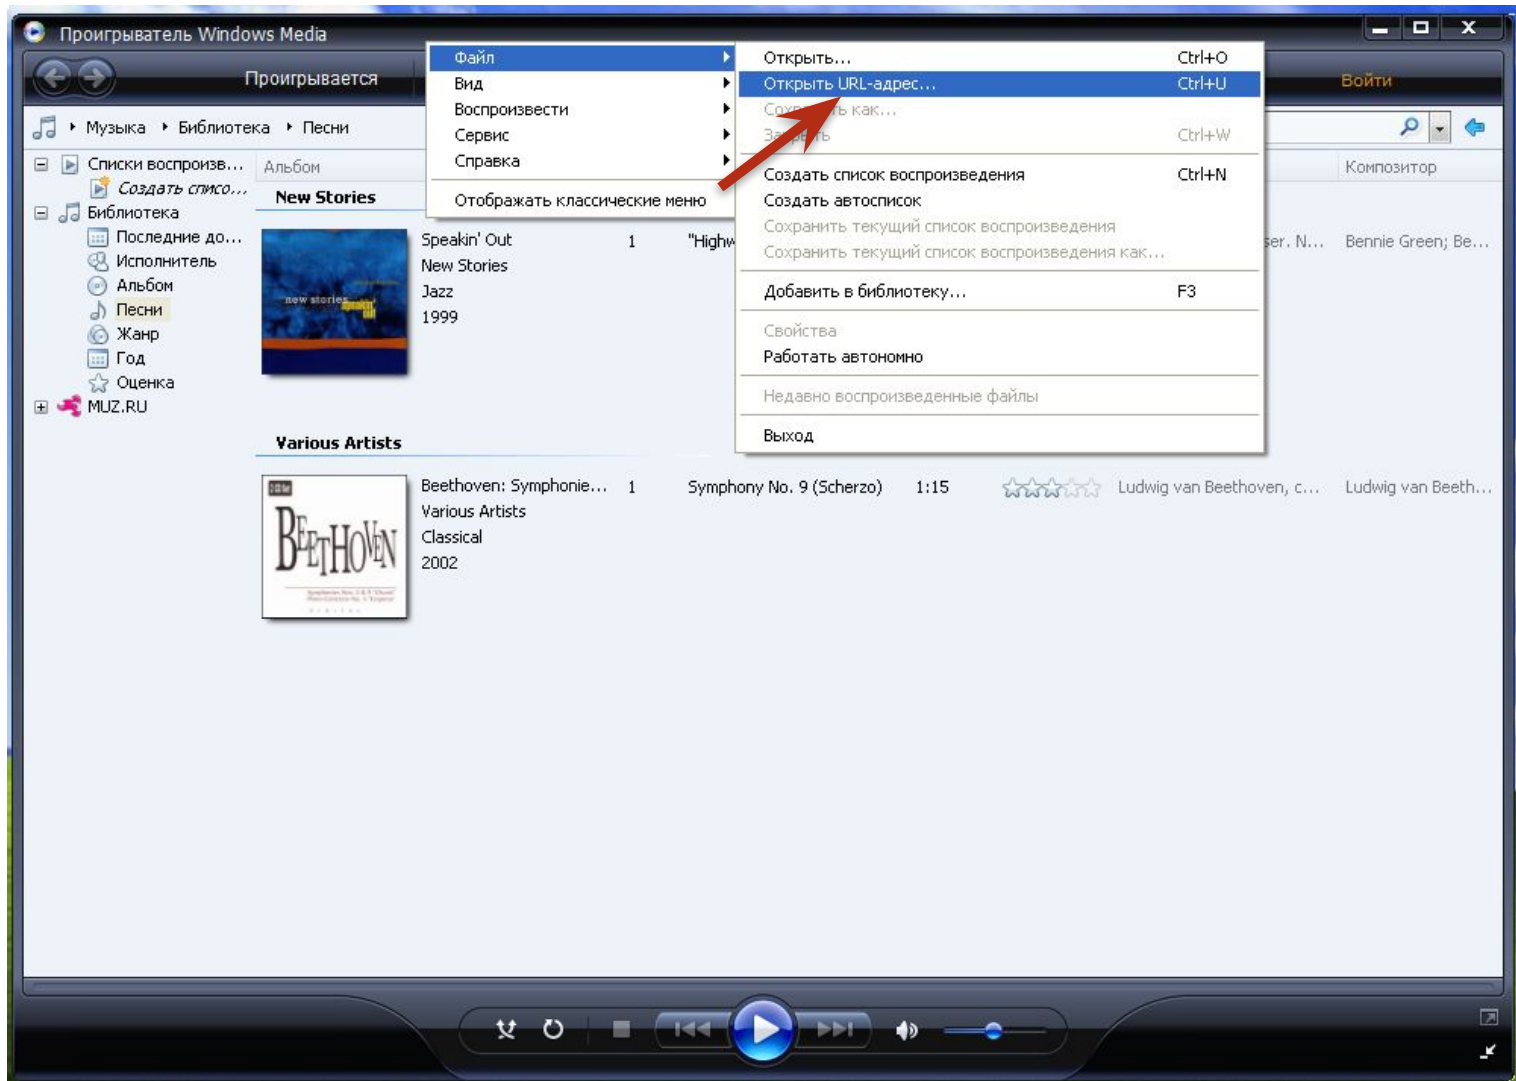

Если вы уже запускали данный проигрыватель нажмите здесь...

ПОСТАВЬТЕ МЕТКУ НАПРОТИВ ПАРАМЕТРА «БЫСТРАЯ» И НАЖМИТЕ КНОПКУ «ГОТОВО»

В ПОЯВИВШЕМСЯ ОКНЕ ПРОИГРЫВАТЕЛЯ
ЩЕЛКНИТЕ ПРАВОЙ КНОПКОЙ МЫШИ НА
ЗАГОЛОВОК ОКНА

В ПОЯВИВШЕМСЯ МЕНЮ ВЫБЕРИТЕ
ПОДМЕНЮ ФАЙЛ И ДАЛЕЕ «ОТКРЫТЬ URL-
АДРЕС...»

URL-АДРЕС ВИДЕОСЕЛЕКТОРНОГО СОВЕЩАНИЯ:

mms://10.128.1.67:8080

И НАЖМИТЕ КНОПКУ «ОК».

ПРИЯТНОГО ПРОСМОТРА!!!