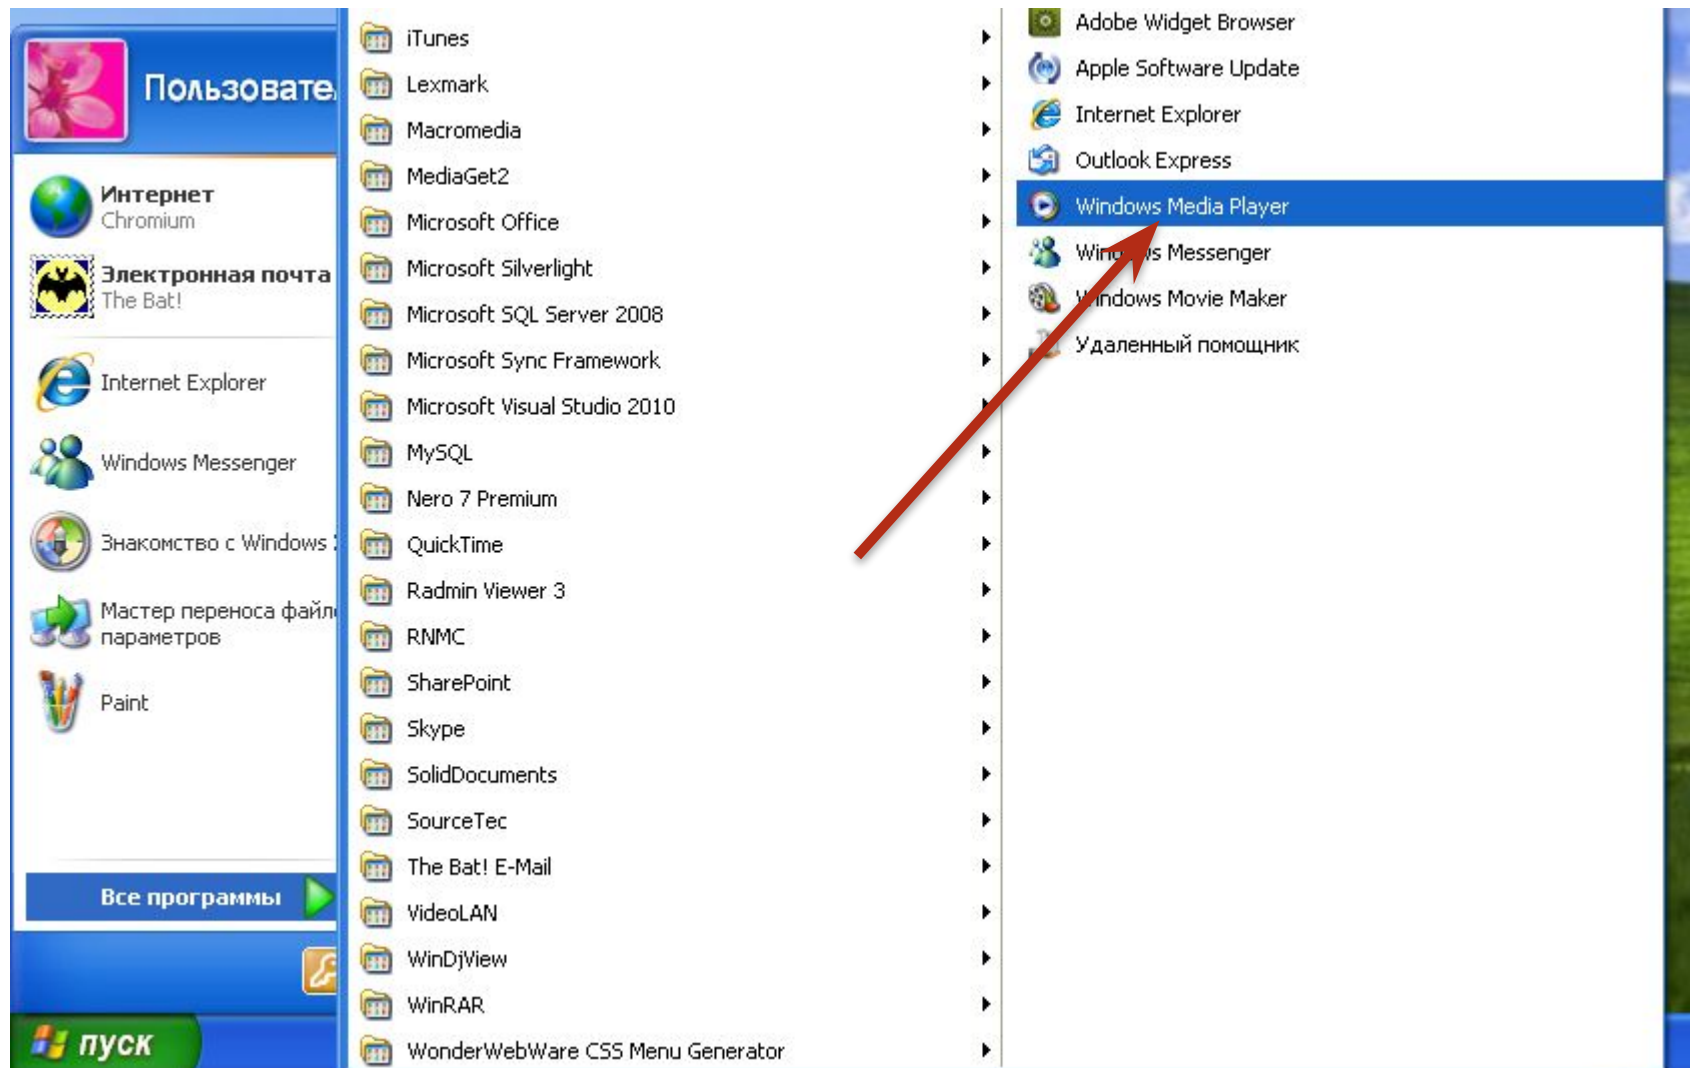

МОСКВЫ И.И. КАЛИНОЙ

НАЖАТИЕМ НА КНОПКУ «ПУСК» ОТКРОЙТЕ ГЛАВНОЕ МЕНЮ

В ОТКРЫВШЕМСЯ МЕНЮ ВЫБЕРИТЕ ПРОГРАММУ «WINDOWS MEDIA PLAYER» И ЗАПУСТИТЕ ЕЁ.

ЕСЛИ ПОСЛЕ УСТАНОВКИ ЗАПУСКАЕТСЯ ВПЕРВЫЕ, ПОЯВИТСЯ СЛЕДУЮЩЕЕ ОКНО:

Если вы уже запускали данный проигрыватель нажмите здесь...

ПОСТАВЬТЕ МЕТКУ НАПРОТИВ ПАРАМЕТРА «БЫСТРАЯ» И НАЖМИТЕ КНОПКУ «ГОТОВО»

В ПОЯВИВШЕМСЯ ОКНЕ ПРОИГРЫВАТЕЛЯ
ЩЕЛКНИТЕ ПРАВОЙ КНОПКОЙ МЫШИ НА
ЗАГОЛОВОК ОКНА

В ПОЯВИВШЕМСЯ МЕНЮ ВЫБЕРИТЕ
ПОДМЕНЮ ФАЙЛ И ДАЛЕЕ «ОТКРЫТЬ URL-
АДРЕС...»

URL-АДРЕС ВИДЕОСЕЛЕКТОРНОГО СОВЕЩАНИЯ:

mms://10.128.1.67:8080

И НАЖМИТЕ КНОПКУ «ОК».

ПРИЯТНОГО ПРОСМОТРА!!!