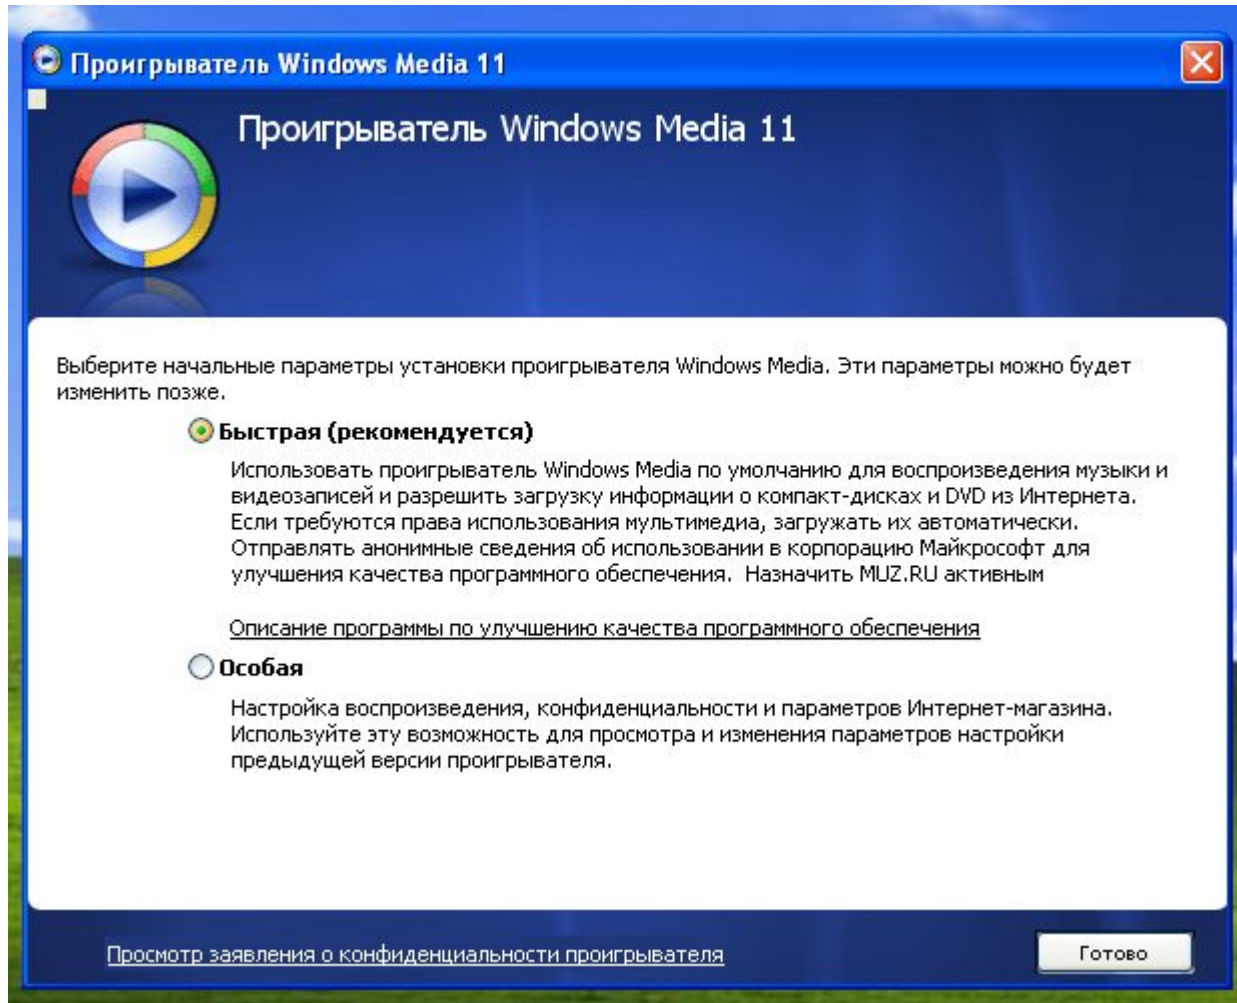

МОСКВЫ И.И. КАЛИНОЙ

НАЖАТИЕМ НА КНОПКУ «ПУСК» ОТКРОЙТЕ ГЛАВНОЕ МЕНЮ

В ОТКРЫВШЕМСЯ МЕНЮ ВЫБЕРИТЕ ПРОГРАММУ «WINDOWS MEDIA PLAYER» И ЗАПУСТИТЕ ЕЁ.

ЕСЛИ ПОСЛЕ УСТАНОВКИ ЗАПУСКАЕТСЯ ВПЕРВЫЕ, ПОЯВИТСЯ СЛЕДУЮЩЕЕ ОКНО:

Если вы уже запускали данный проигрыватель нажмите здесь...

ПОСТАВЬТЕ МЕТКУ НАПРОТИВ ПАРАМЕТРА «БЫСТРАЯ» И НАЖМИТЕ КНОПКУ «ГОТОВО»

В ПОЯВИВШЕМСЯ ОКНЕ ПРОИГРЫВАТЕЛЯ
ЩЕЛКНИТЕ ПРАВОЙ КНОПКОЙ МЫШИ НА
ЗАГОЛОВОК ОКНА