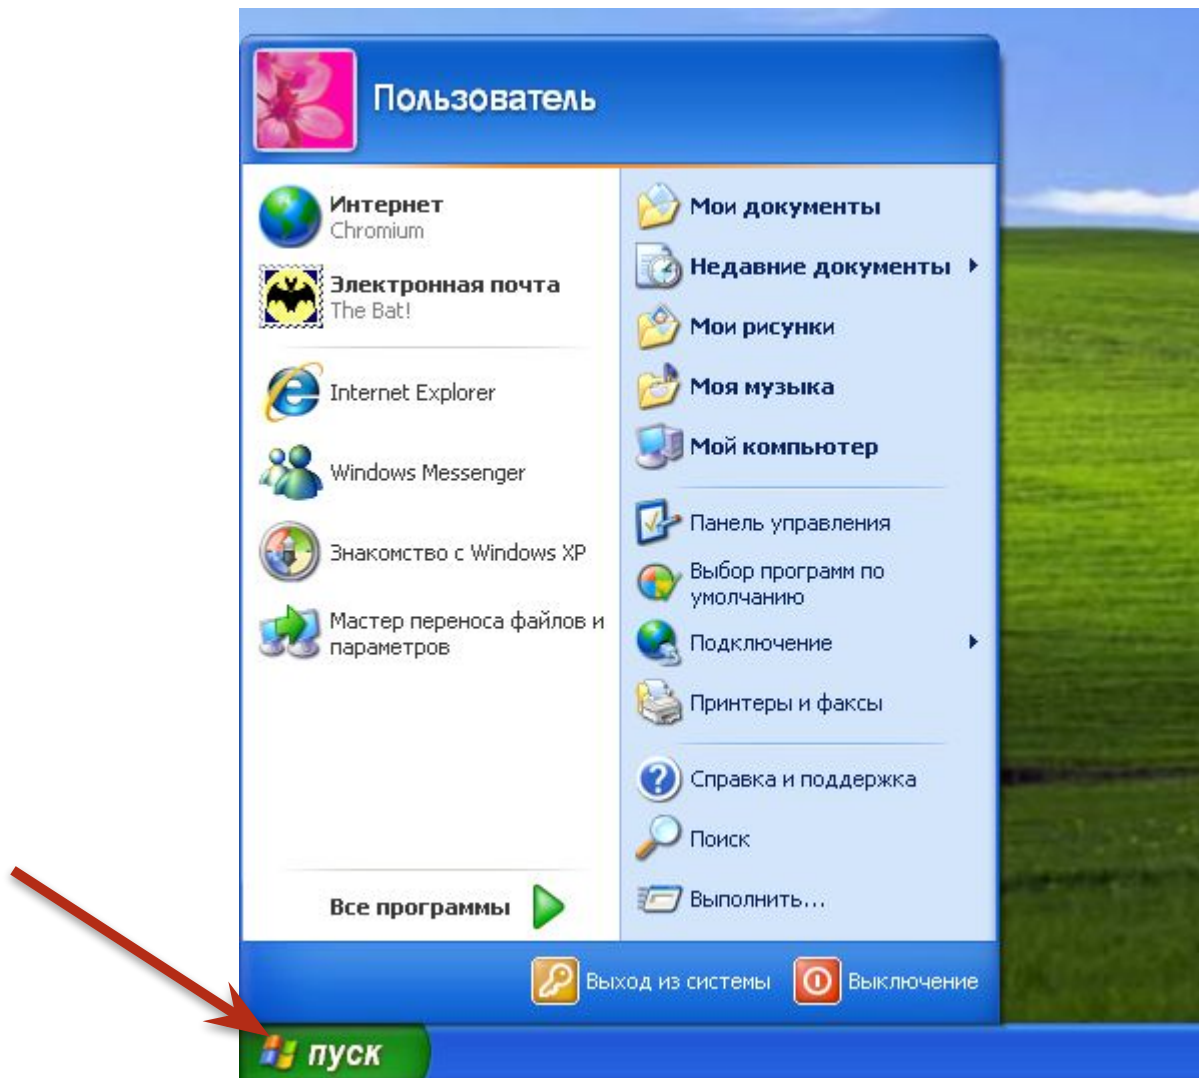

МОСКВЫ И.И. КАЛИНОЙ

НАЖАТИЕМ НА КНОПКУ «ПУСК» ОТКРОЙТЕ ГЛАВНОЕ МЕНЮ

В ОТКРЫВШЕМСЯ МЕНЮ ВЫБЕРИТЕ ПРОГРАММУ «WINDOWS MEDIA PLAYER» И ЗАПУСТИТЕ ЕЁ.

ЕСЛИ ПОСЛЕ УСТАНОВКИ ЗАПУСКАЕТСЯ ВПЕРВЫЕ, ПОЯВИТСЯ СЛЕДУЮЩЕЕ ОКНО:

Если вы уже запускали данный проигрыватель нажмите здесь...

ПОСТАВЬТЕ МЕТКУ НАПРОТИВ ПАРАМЕТРА «БЫСТРАЯ» И НАЖМИТЕ КНОПКУ «ГОТОВО»

В ПОЯВИВШЕМСЯ ОКНЕ ПРОИГРЫВАТЕЛЯ
ЩЕЛКНИТЕ ПРАВОЙ КНОПКОЙ МЫШИ НА
ЗАГОЛОВОК ОКНА

В ПОЯВИВШЕМСЯ МЕНЮ ВЫБЕРИТЕ
ПОДМЕНЮ ФАЙЛ И ДАЛЕЕ «ОТКРЫТЬ URL-
АДРЕС...»

URL-АДРЕС ВИДЕОСЕЛЕКТОРНОГО СОВЕЩАНИЯ:

mms://10.128.1.67:8080

И НАЖМИТЕ КНОПКУ «ОК».

ПРИЯТНОГО ПРОСМОТРА!!!