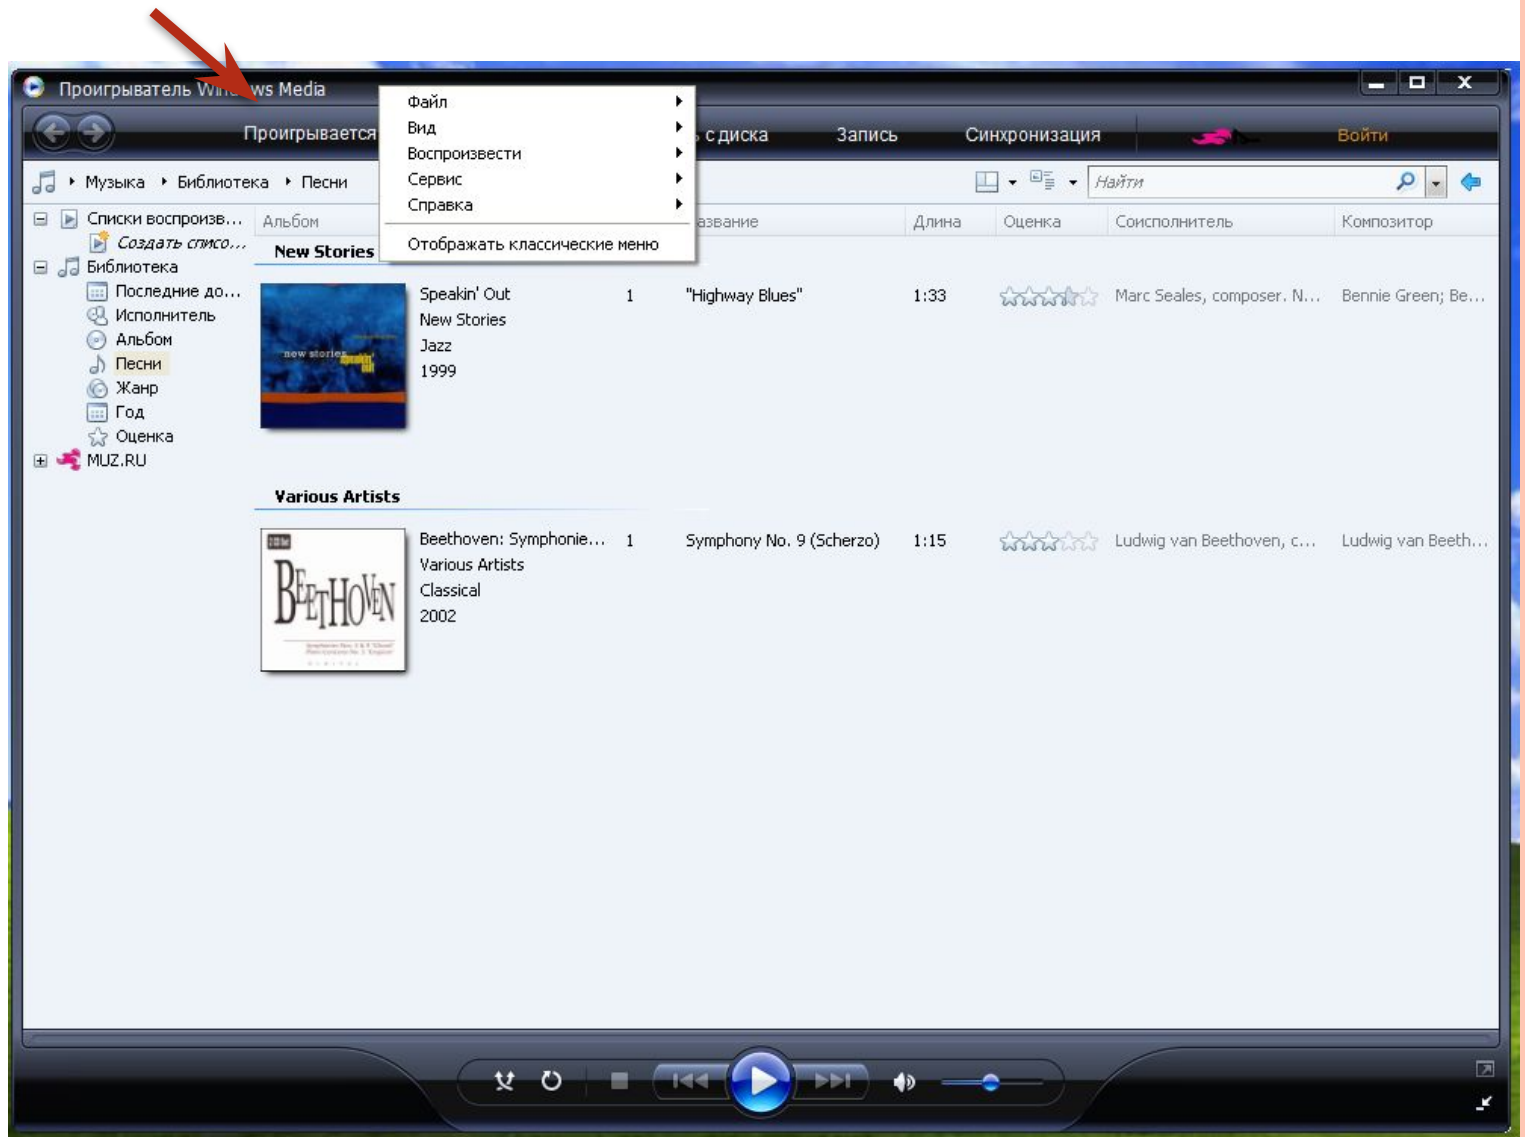

МОСКВЫ И.И. КАЛИНОЙ

НАЖАТИЕМ НА КНОПКУ «ПУСК» ОТКРОЙТЕ ГЛАВНОЕ МЕНЮ

В ОТКРЫВШЕМСЯ МЕНЮ ВЫБЕРИТЕ ПРОГРАММУ «WINDOWS MEDIA PLAYER» И ЗАПУСТИТЕ ЕЁ.

ЕСЛИ ПОСЛЕ УСТАНОВКИ ЗАПУСКАЕТСЯ ВПЕРВЫЕ, ПОЯВИТСЯ СЛЕДУЮЩЕЕ ОКНО:

Если вы уже запускали данный проигрыватель нажмите здесь...

ПОСТАВЬТЕ МЕТКУ НАПРОТИВ ПАРАМЕТРА «БЫСТРАЯ» И НАЖМИТЕ КНОПКУ «ГОТОВО»

В ПОЯВИВШЕМСЯ ОКНЕ ПРОИГРЫВАТЕЛЯ
ЩЕЛКНИТЕ ПРАВОЙ КНОПКОЙ МЫШИ НА
ЗАГОЛОВОК ОКНА