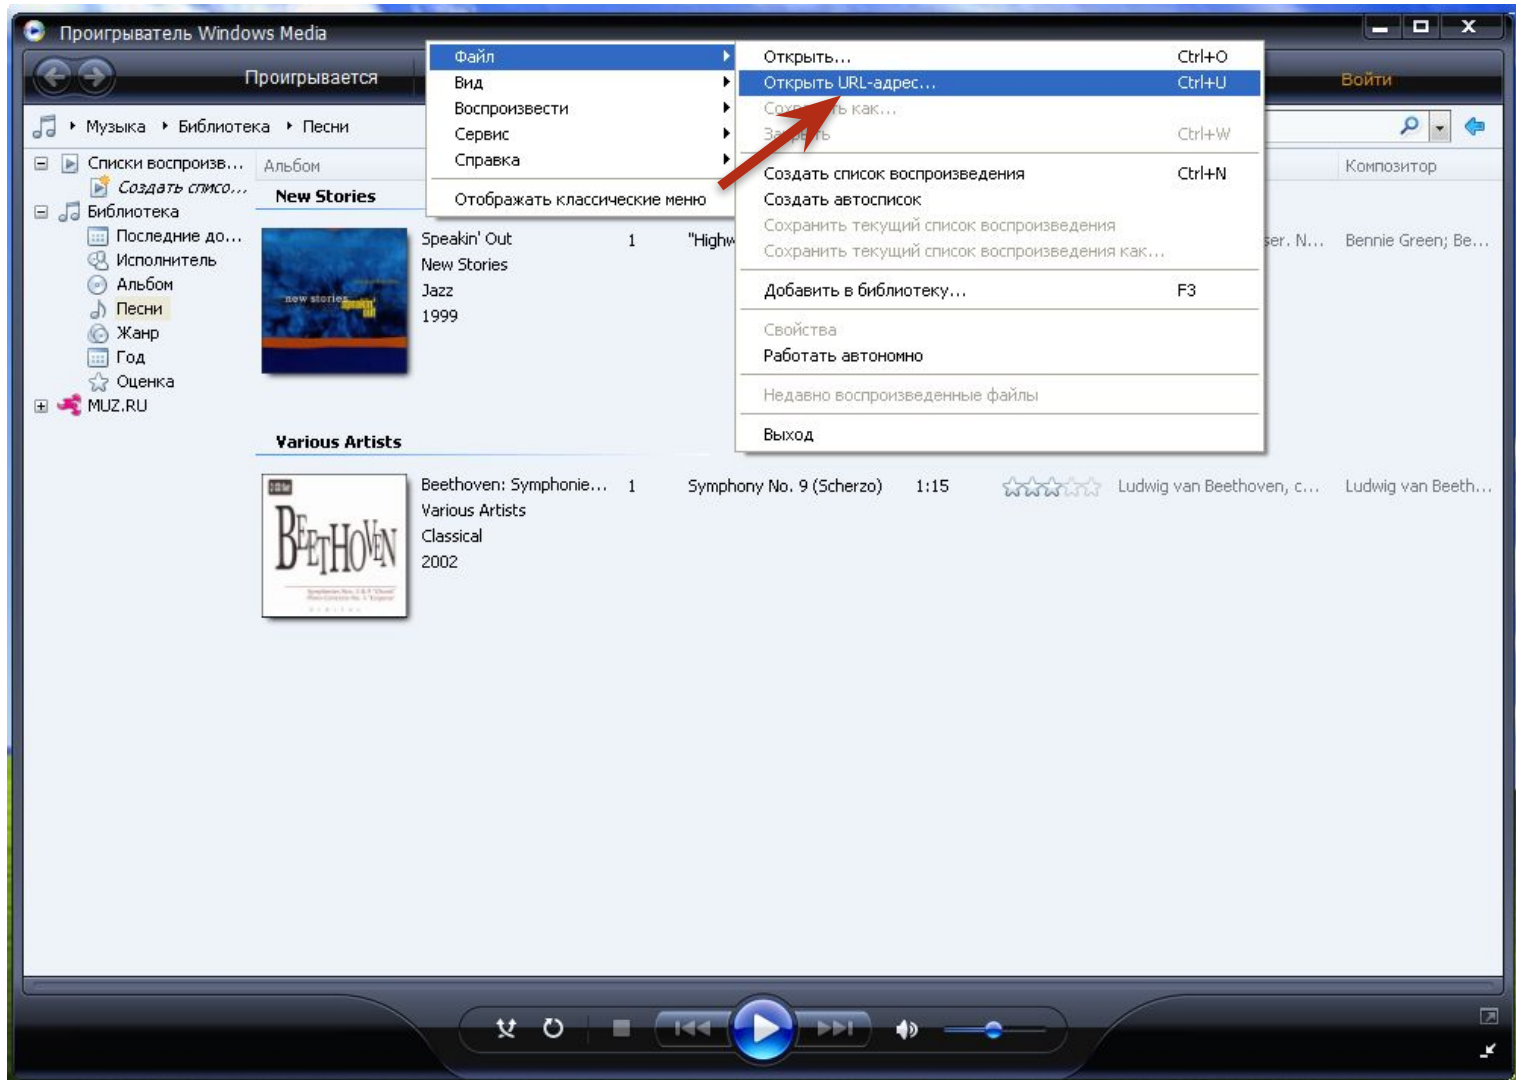

Если вы уже запускали данный проигрыватель нажмите здесь...

ПОСТАВЬТЕ МЕТКУ НАПРОТИВ ПАРАМЕТРА «БЫСТРАЯ» И НАЖМИТЕ КНОПКУ «ГОТОВО»

В ПОЯВИВШЕМСЯ ОКНЕ ПРОИГРЫВАТЕЛЯ
ЩЕЛКНИТЕ ПРАВОЙ КНОПКОЙ МЫШИ НА
ЗАГОЛОВОК ОКНА

В ПОЯВИВШЕМСЯ МЕНЮ ВЫБЕРИТЕ
ПОДМЕНЮ ФАЙЛ И ДАЛЕЕ «ОТКРЫТЬ URL-
АДРЕС...»

URL-АДРЕС ВИДЕОСЕЛЕКТОРНОГО СОВЕЩАНИЯ:

mms://10.128.1.67:8080

И НАЖМИТЕ КНОПКУ «ОК».

ПРИЯТНОГО ПРОСМОТРА!!!