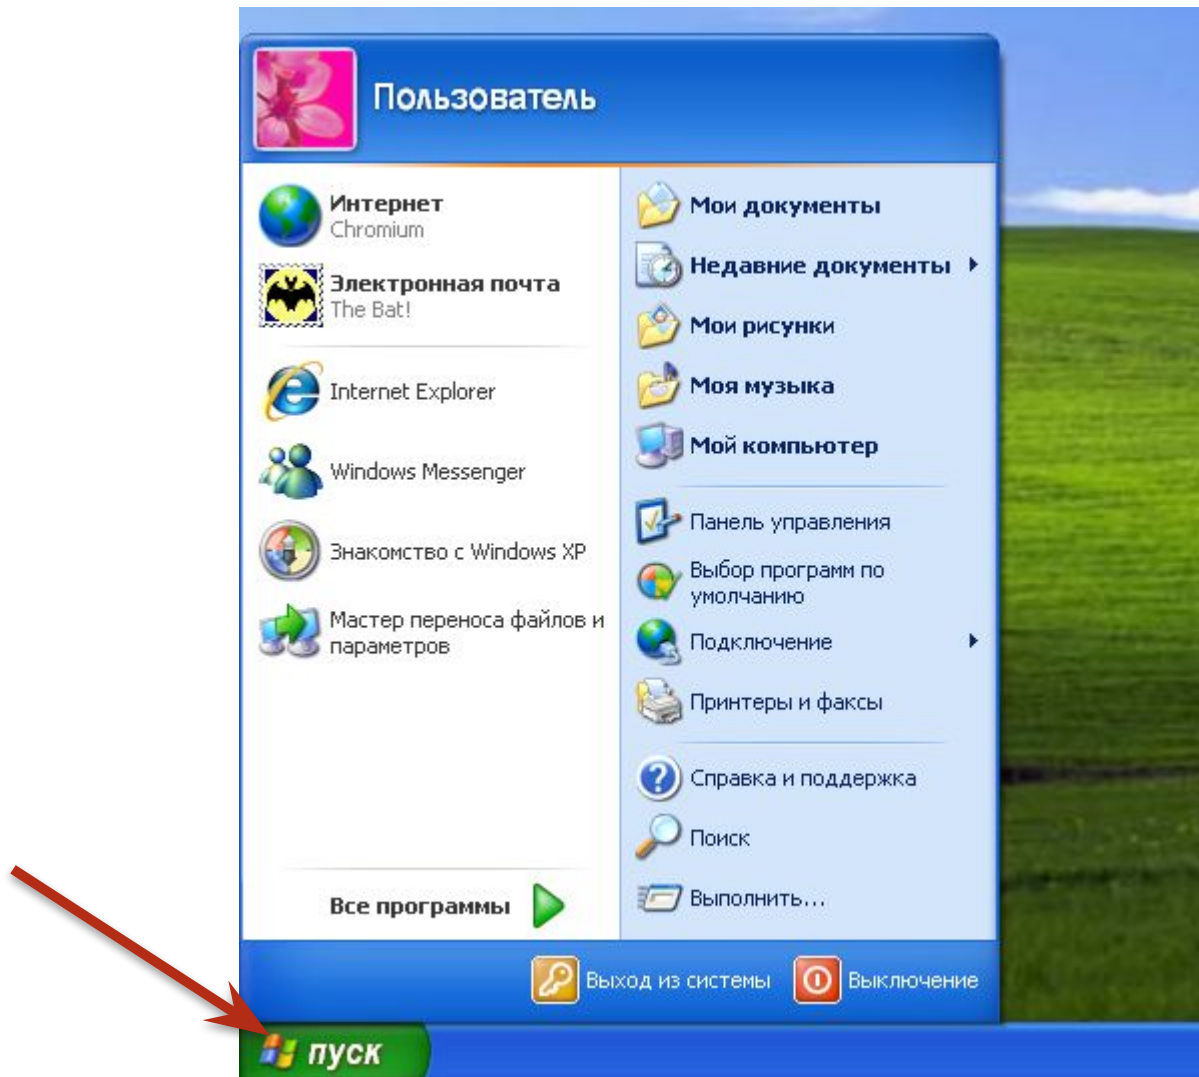

МОСКВЫ И.И. КАЛИНОЙ

НАЖАТИЕМ НА КНОПКУ «ПУСК» ОТКРОЙТЕ ГЛАВНОЕ МЕНЮ

В ОТКРЫВШЕМСЯ МЕНЮ ВЫБЕРИТЕ ПРОГРАММУ «WINDOWS MEDIA PLAYER» И ЗАПУСТИТЕ ЕЁ.

ЕСЛИ ПОСЛЕ УСТАНОВКИ ЗАПУСКАЕТСЯ ВПЕРВЫЕ, ПОЯВИТСЯ СЛЕДУЮЩЕЕ ОКНО:

Если вы уже запускали данный проигрыватель нажмите здесь...

ПОСТАВЬТЕ МЕТКУ НАПРОТИВ ПАРАМЕТРА «БЫСТРАЯ» И НАЖМИТЕ КНОПКУ «ГОТОВО»

В ПОЯВИВШЕМСЯ ОКНЕ ПРОИГРЫВАТЕЛЯ
ЩЕЛКНИТЕ ПРАВОЙ КНОПКОЙ МЫШИ НА
ЗАГОЛОВОК ОКНА

В ПОЯВИВШЕМСЯ МЕНЮ ВЫБЕРИТЕ
ПОДМЕНЮ ФАЙЛ И ДАЛЕЕ «ОТКРЫТЬ URL-
АДРЕС...»

URL-АДРЕС ВИДЕОСЕЛЕКТОРНОГО СОВЕЩАНИЯ:

mms://10.128.1.67:8080

И НАЖМИТЕ КНОПКУ «ОК».

ПРИЯТНОГО ПРОСМОТРА!!!