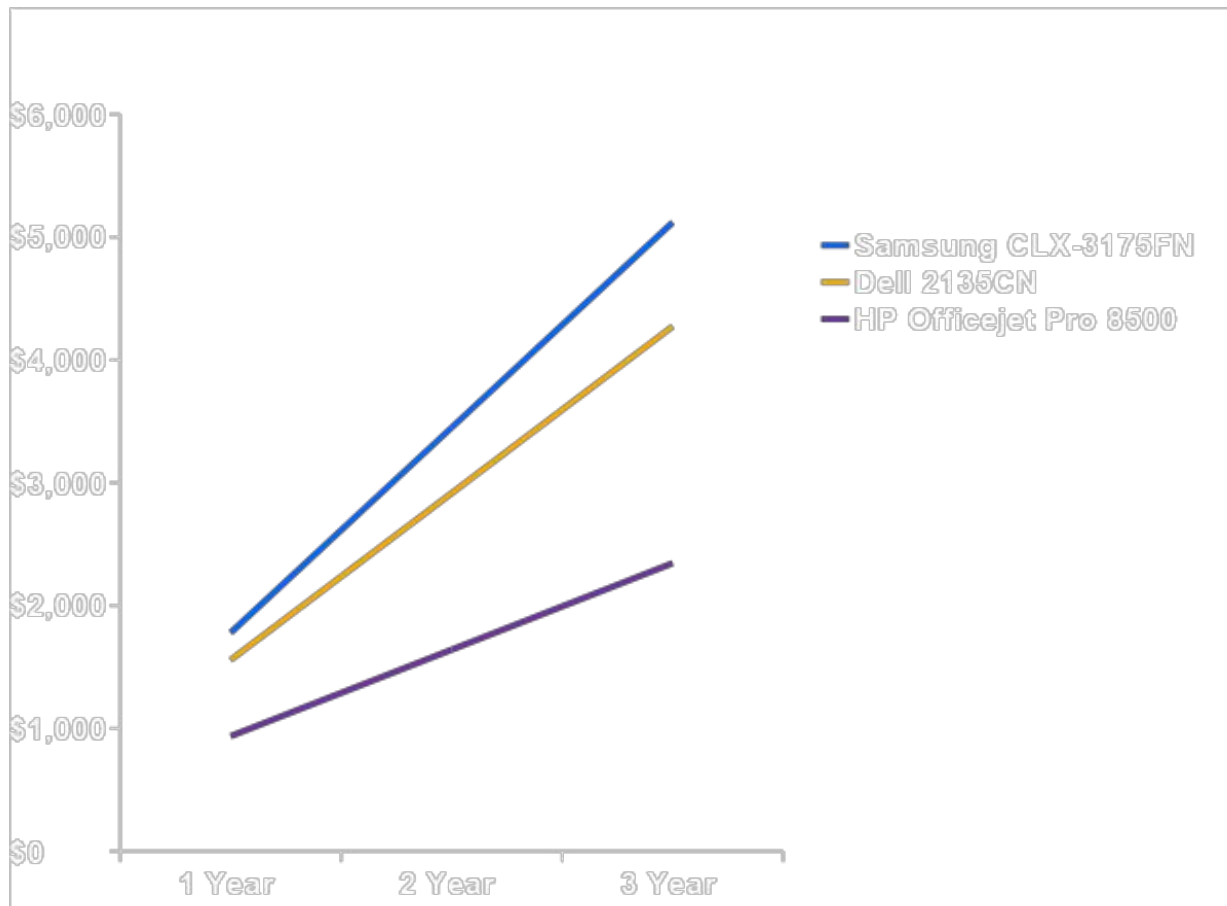

Стоимость владения

МФУ: малый бизнес, 5 пользователей
HP Officejet Pro 8500

(период эксплуатации 1-3 года)

	1 Year	2 Year	3 Year
Samsung CLX-3175FN	$1,780	$3,449	$5,119
Dell 2135CN	$1,558	$2,916	$4,275
HP Officejet Pro 8500	$936	$1,640	$2,344

- В сравнении с Samsung CLX-375FN, HP Officejet Pro 8500 обеспечивает экономию средств 47% или $844 в 1-й год эксплуатации
- Через 3 года HP Officejet Pro 8500 поможет сэкономить своим пользователям 59% общих расходов на печать или $3,378 по сравнению с Samsung CLX-375FN