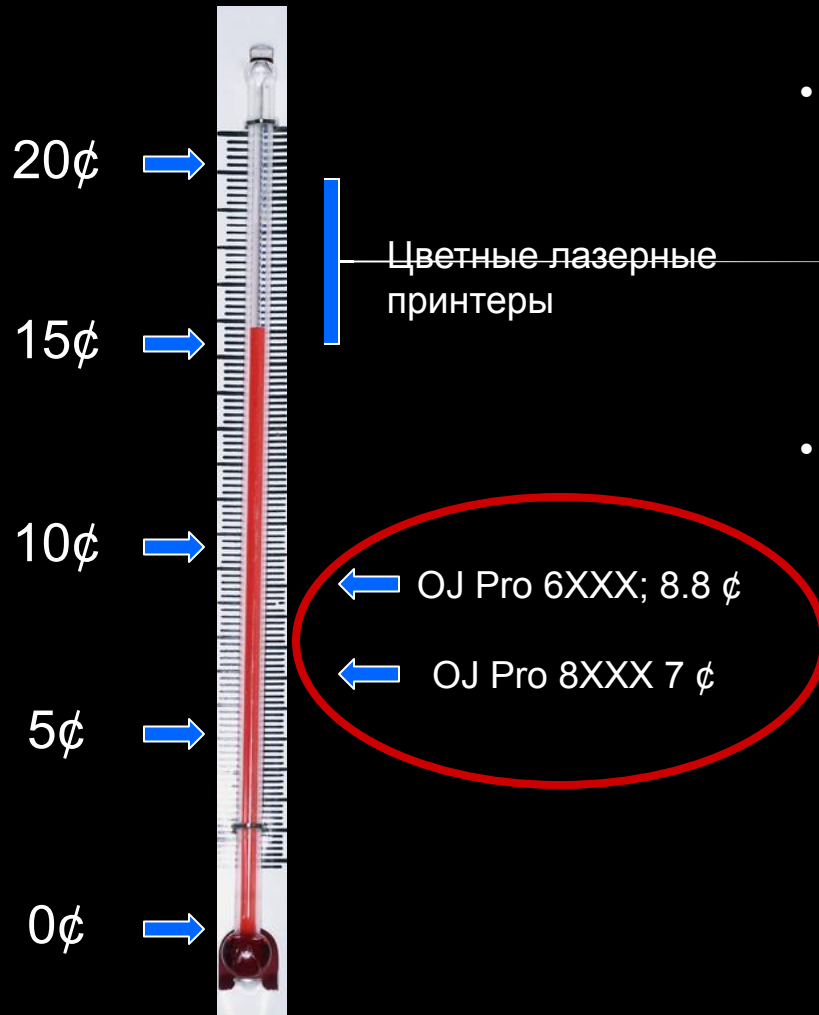

Стоимость печати страницы.

- HP Officejet Pro 8500/8000: стоимость страницы на 50% меньше чем у большинства цветных лазерных устройств
- HP Officejet Pro 6500: стоимость страницы на 40% меньше чем у большинства цветных лазерных устройств