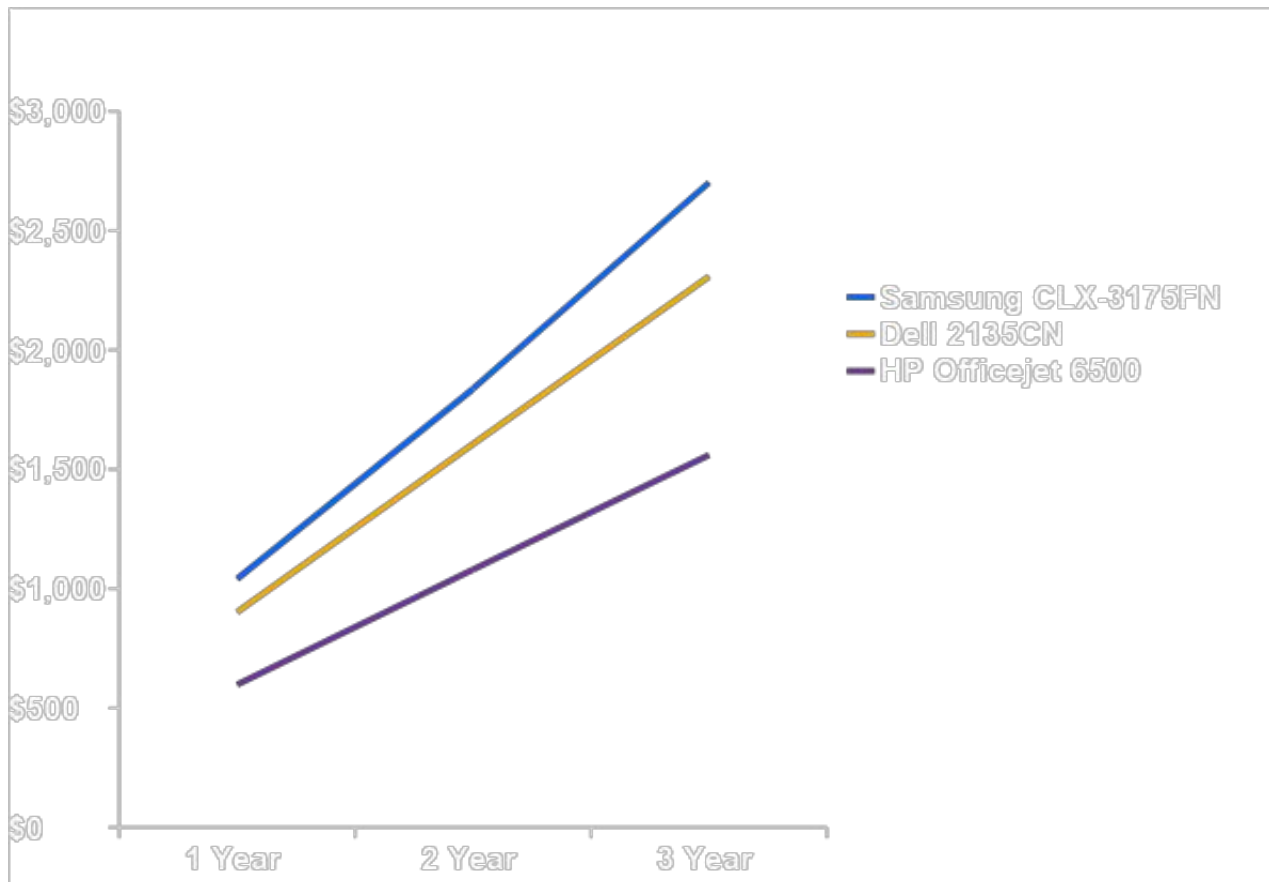

Стоимость владения

МФУ: малый бизнес, 5 пользователей (период эксплуатации 1-3 года)

HP Officejet 6500

	1 Year	2 Year	3 Year
Samsung CLX-3175FN	$1,041	$1,837	$2,701
Dell 2135CN	$903	$1,605	$2,308
HP Officejet 6500	$599	$1,079	$1,559

- В сравнении с Samsung CLX-375FN, HP Officejet 6500 обеспечивает экономию средств 42% или $442 в 1-й год эксплуатации
- Через 3 года HP Officejet 6500 поможет сэкономить своим пользователям 42% общих расходов на печать или $1,142 по сравнению с Samsung CLX-375FN