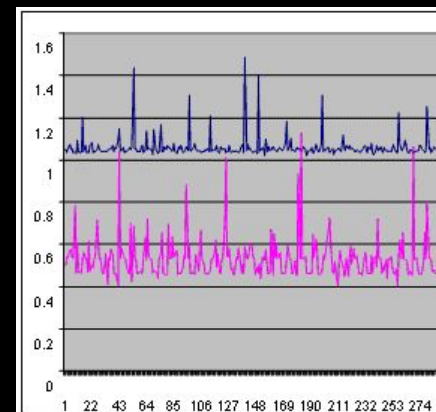

Ink versus Laser. Что сравниваем?

- Энергопотребление

- Функциональность

- Качество печати