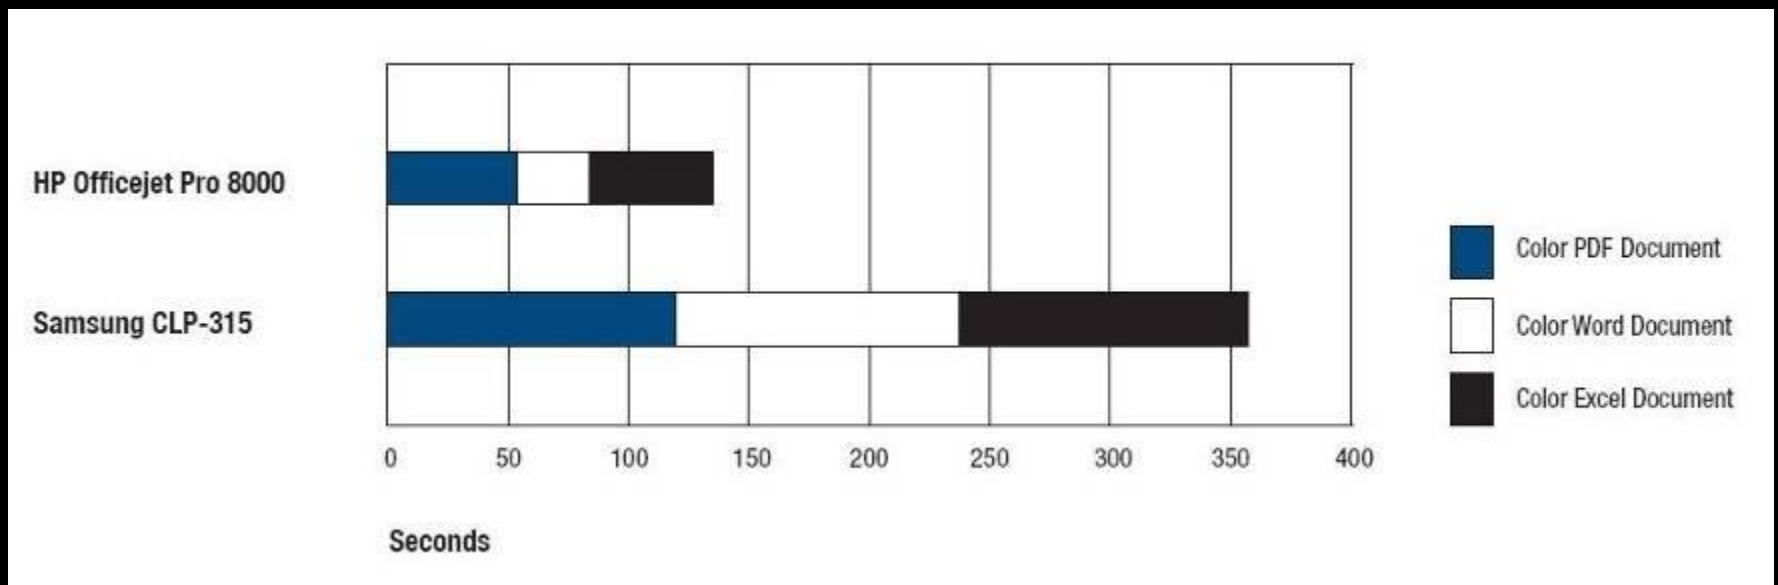

Скорость печати многостраничного документа

	Color PDF Document (8 Pages)	Color Word Document (8 Pages)	Color Excel Document (8 Pages)	Total Time to Print All Three Files (24 Pages)
HP Officejet Pro 8000	54.33	30.53	51.54	136.40
Samsung CLP-315	120.21	119.99	120.26	360.45