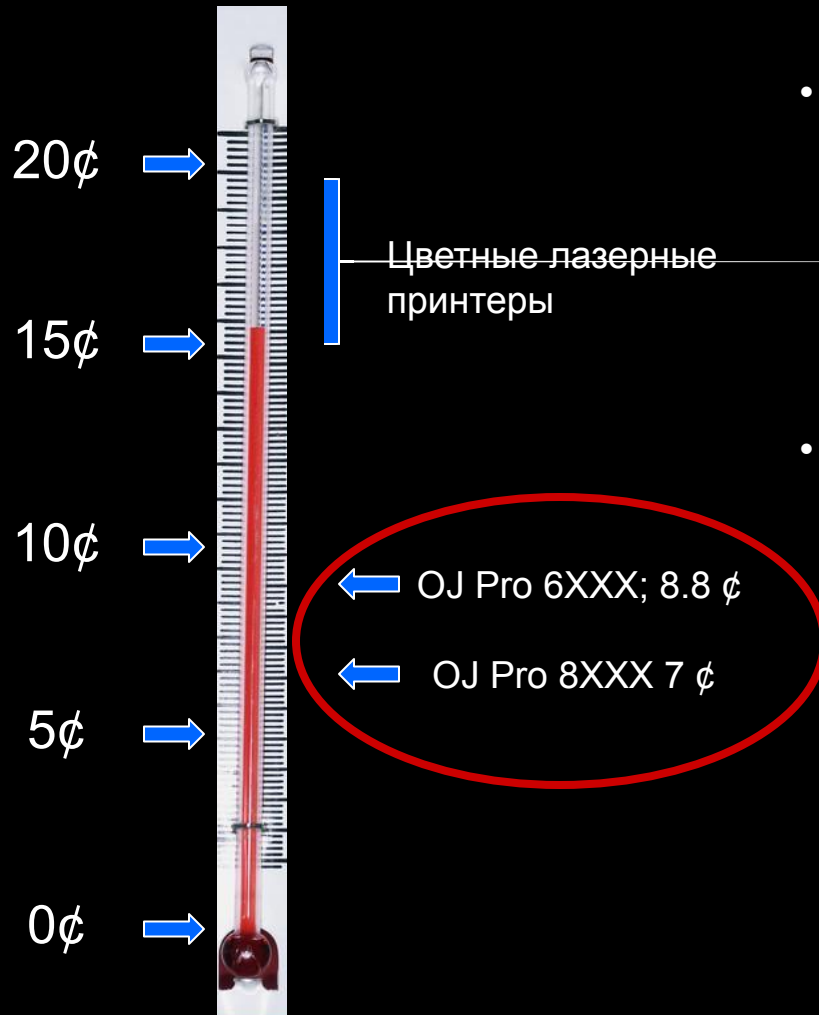

HP Officejet Pro :

Разрушает
большинство
существующих
мифов о возможностях
струйной печати!

Факт 1. Стоимость печати.

- HP Officejet Pro 8500/8000: стоимость страницы на 50% меньше чем у большинства цветных лазерных устройств
- HP Officejet Pro 6500: стоимость страницы на 40% меньше чем у большинства цветных лазерных устройств