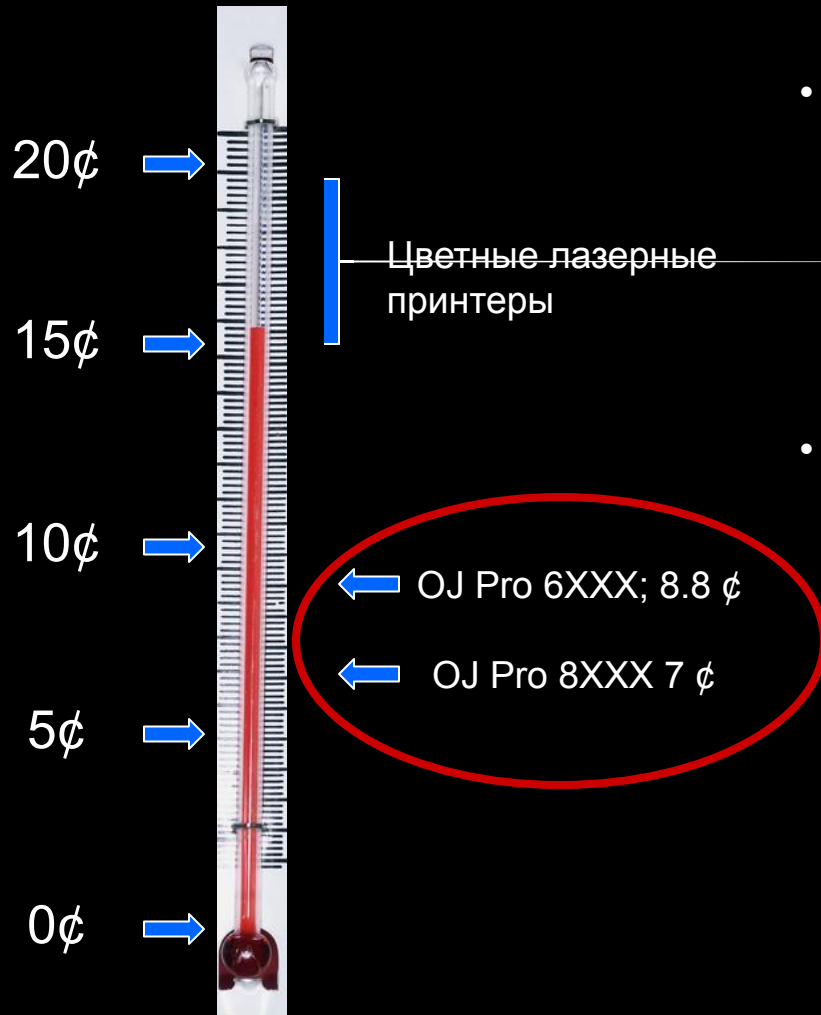

HP Officejet Pro :

Разрушает
большинство
существующих
мифов о возможностях
струйной печати!

Факт 1. Стоимость печати.

- HP Officejet Pro 8500/8000: стоимость страницы на 50% меньше чем у большинства цветных лазерных устройств
- HP Officejet Pro 6500: стоимость страницы на 40% меньше чем у большинства цветных лазерных устройств