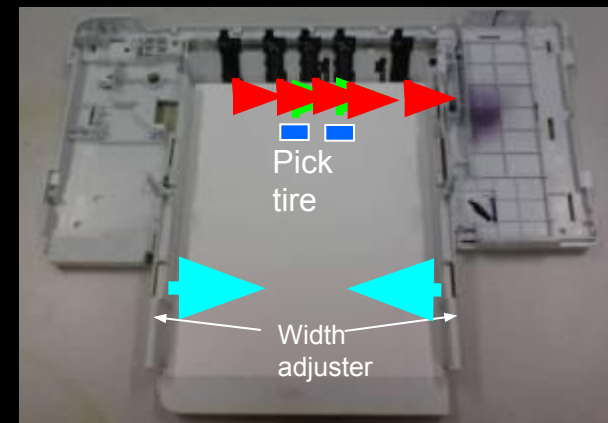

Центральная система захвата (Officejet Pro)