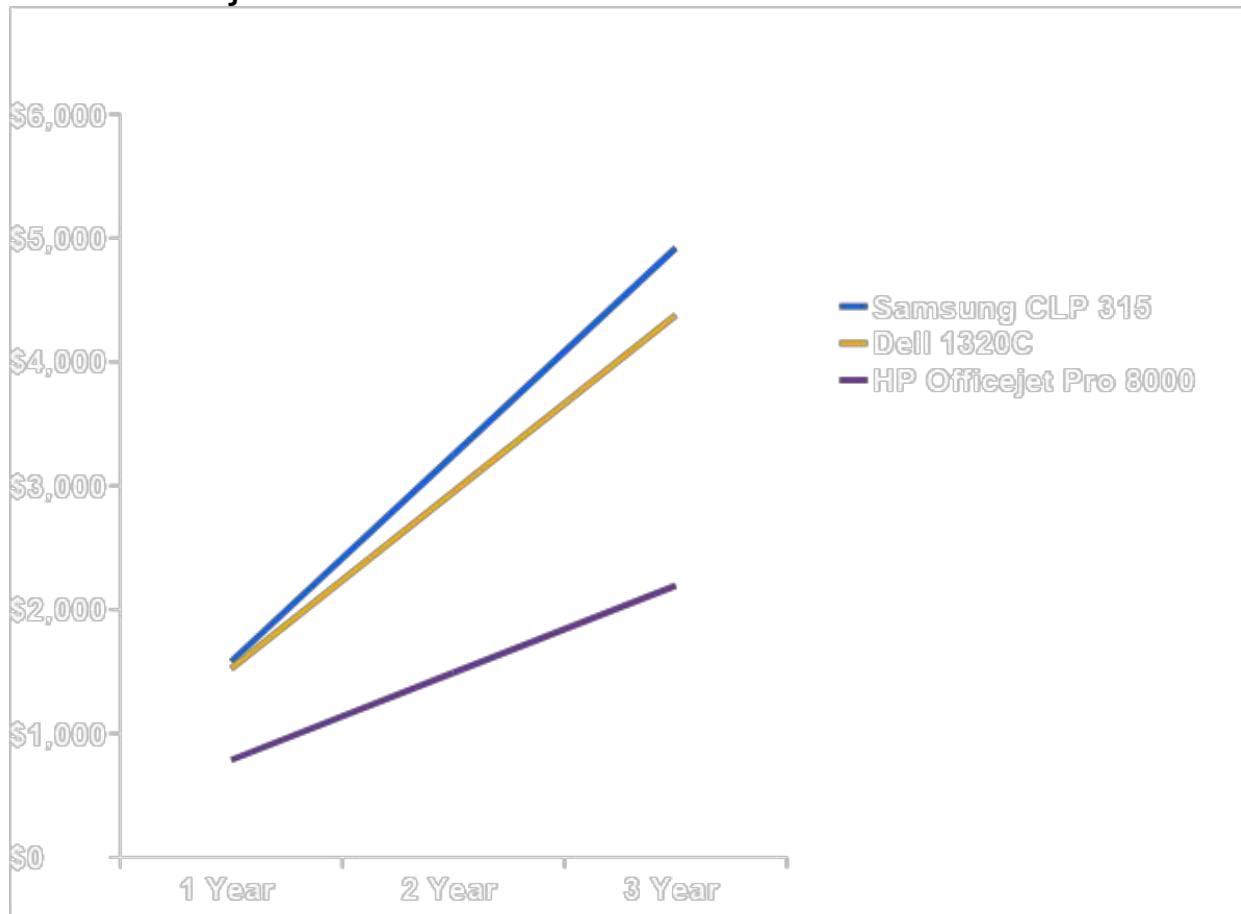

Стоимость владения

Принтеры: малый бизнес, 5-19 пользователей (период эксплуатации 1-3 года)

HP Officejet Pro 8000

- В сравнении с Samsung CLP 315, HP Officejet Pro 8000 обеспечивает экономию средств 50% или $795 в 1-й год эксплуатации
- Через 3 года HP Officejet Pro 8000 поможет сэкономить своим пользователям 55% общих расходов на печать или $2,726 по сравнению с Samsung CLP 315

	1 Year	2 Year	3 Year
Samsung CLP 315	$1,581	$3,250	$4,920
Dell 1320C	$1,526	$2,951	$4,376
HP Officejet Pro 8000	$786	$1,490	$2,194

hit PRINT