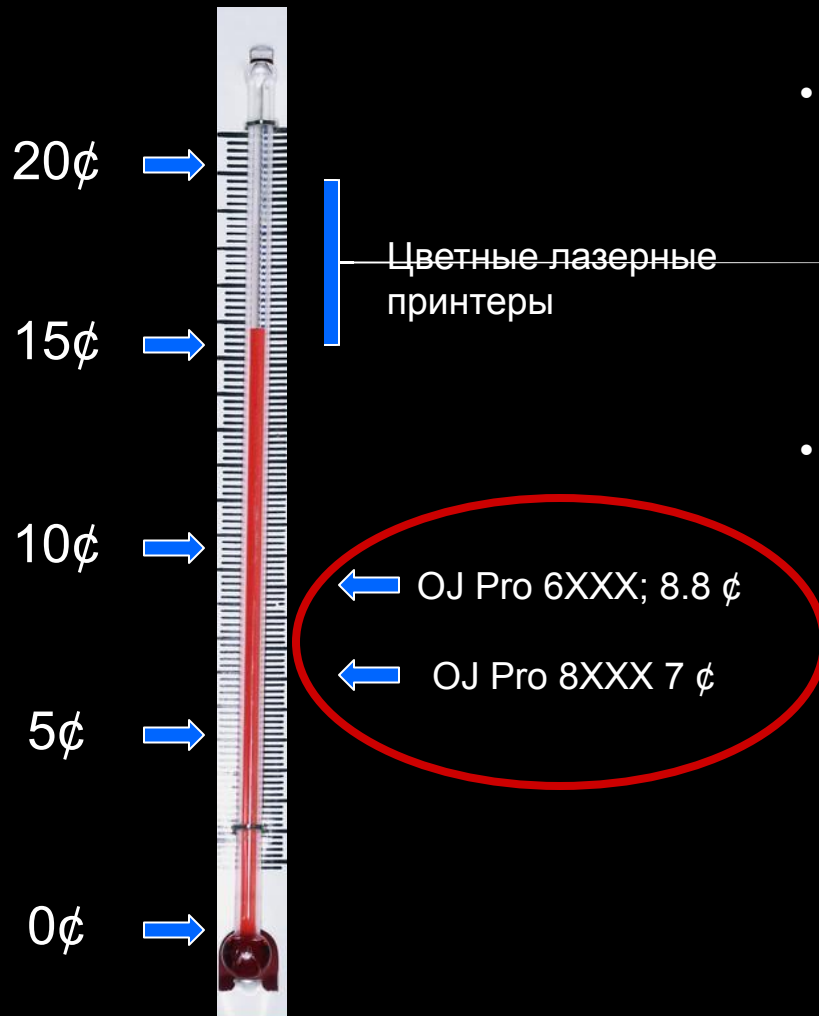

Стоимость печати страницы.

- HP Officejet Pro 8500/8000: стоимость страницы на 50% меньше чем у большинства цветных лазерных устройств
- HP Officejet Pro 6500: стоимость страницы на 40% меньше чем у большинства цветных лазерных устройств