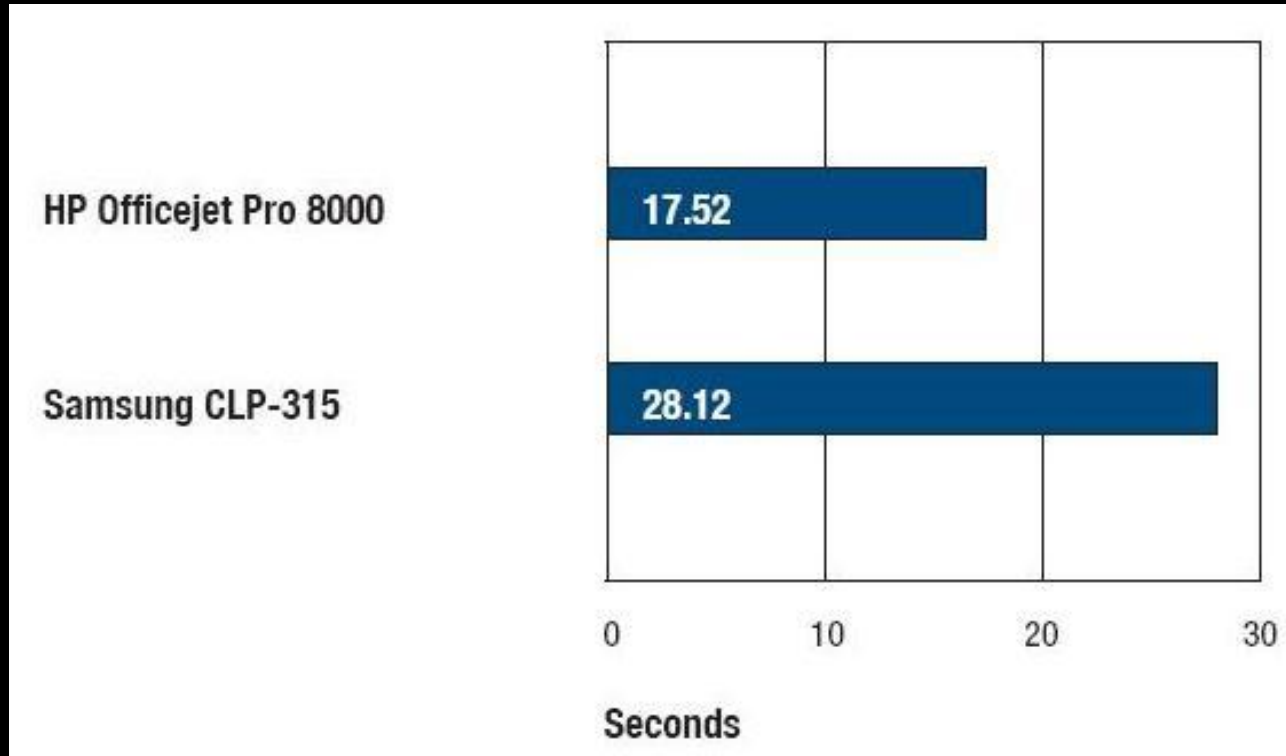

Время печати первой страницы

	PDF	Word	Excel	Average First-Page Time
HP Officejet Pro 8000	22.43	14.38	15.76	17.52
Samsung CLP-315	28.93	27.61	27.82	28.12