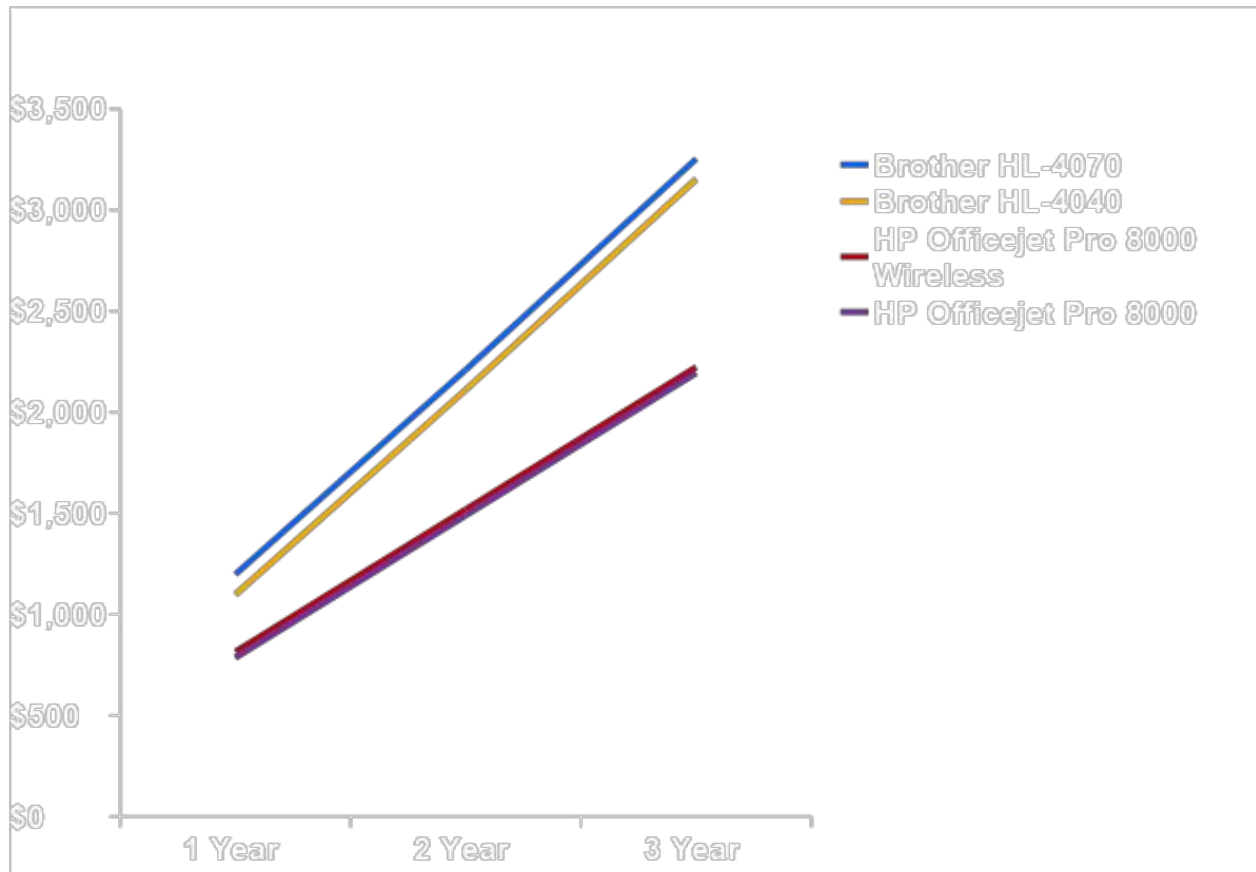

HP Officejet Pro 8000

- В сравнении с Brother HL-4070, HP Officejet Pro 8000 обеспечивает экономию средств 34% или \$411 в 1-й год эксплуатации
- Через 3 года HP Officejet Pro 8000 поможет сэкономить своим пользователям 33% общих расходов на печать или \$1,059 по сравнению с Brother HL-407