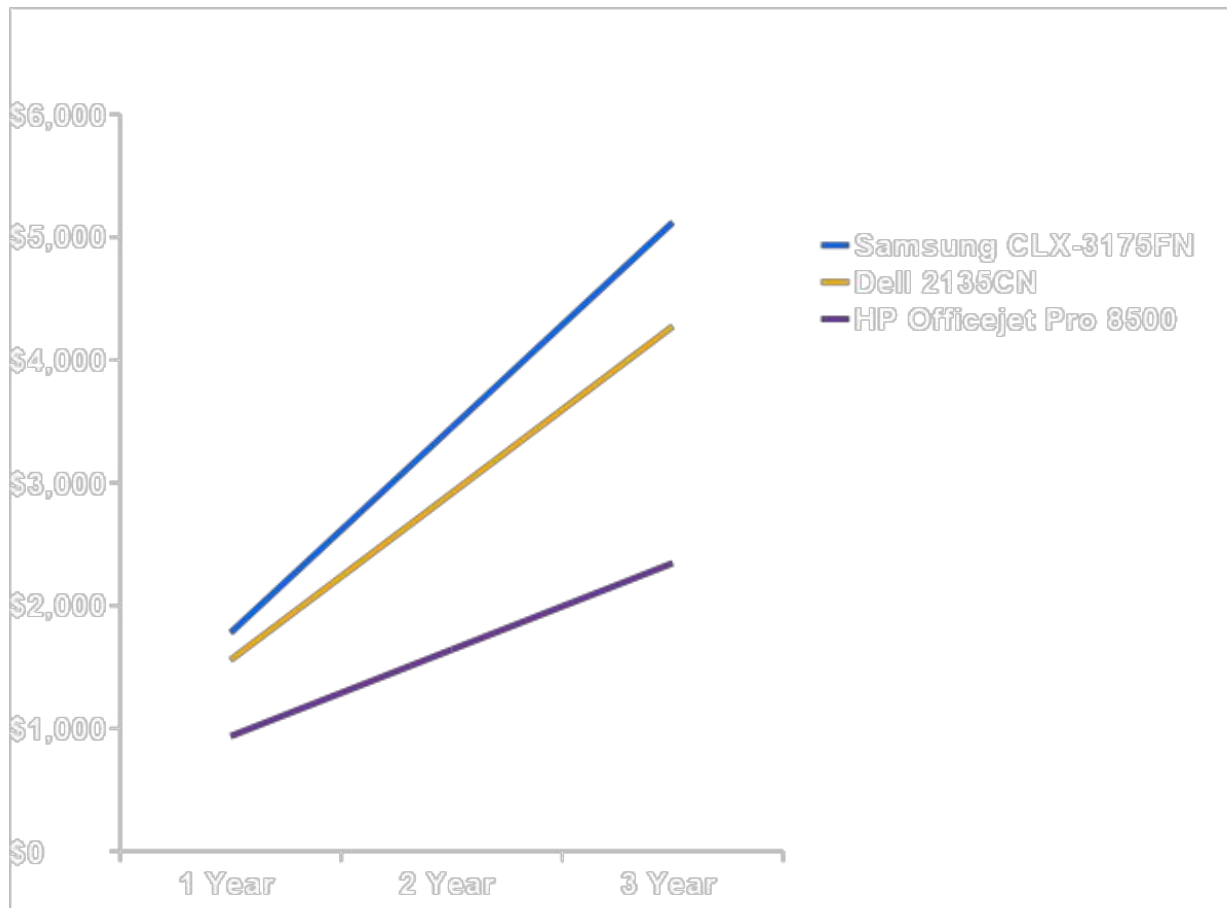

Стоимость владения

МФУ: малый бизнес, 5 пользователей
HP Officejet Pro 8500

(период эксплуатации 1-3 года)

InfoTrends
A Questex Company

	1 Year	2 Year	3 Year
Samsung CLX-3175FN	$1,780	$3,449	$5,119
Dell 2135CN	$1,558	$2,916	$4,275
HP Officejet Pro 8500	$936	$1,640	$2,344

- В сравнении с Samsung CLX-375FN, HP Officejet Pro 8500 обеспечивает экономию средств 47% или $844 в 1-й год эксплуатации
- Через 3 года HP Officejet Pro 8500 поможет сэкономить своим пользователям 59% общих расходов на печать или $3,378 по сравнению с Samsung CLX-375FN