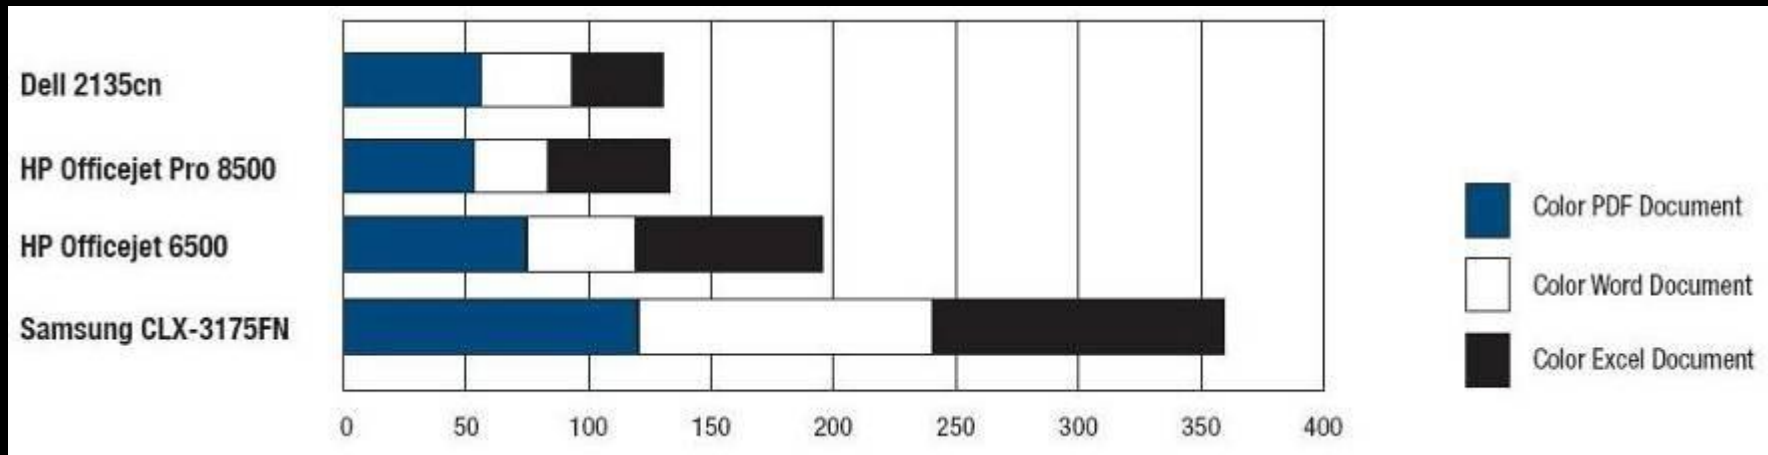

Скорость печати многостраничного документа

	Color PDF Document (8 Pages)	Color Word Document (8 Pages)	Color Excel Document (8 Pages)	Total Time to Print All Three Files (24 Pages)
Dell 2135cn	57.33	37.69	37.72	132.74
HP Officejet Pro 8500	54.31	30.58	50.15	135.04
HP Officejet 6500	75.47	44.52	75.85	195.84
Samsung CLX-3175FN	120.04	120.21	120.05	360.29