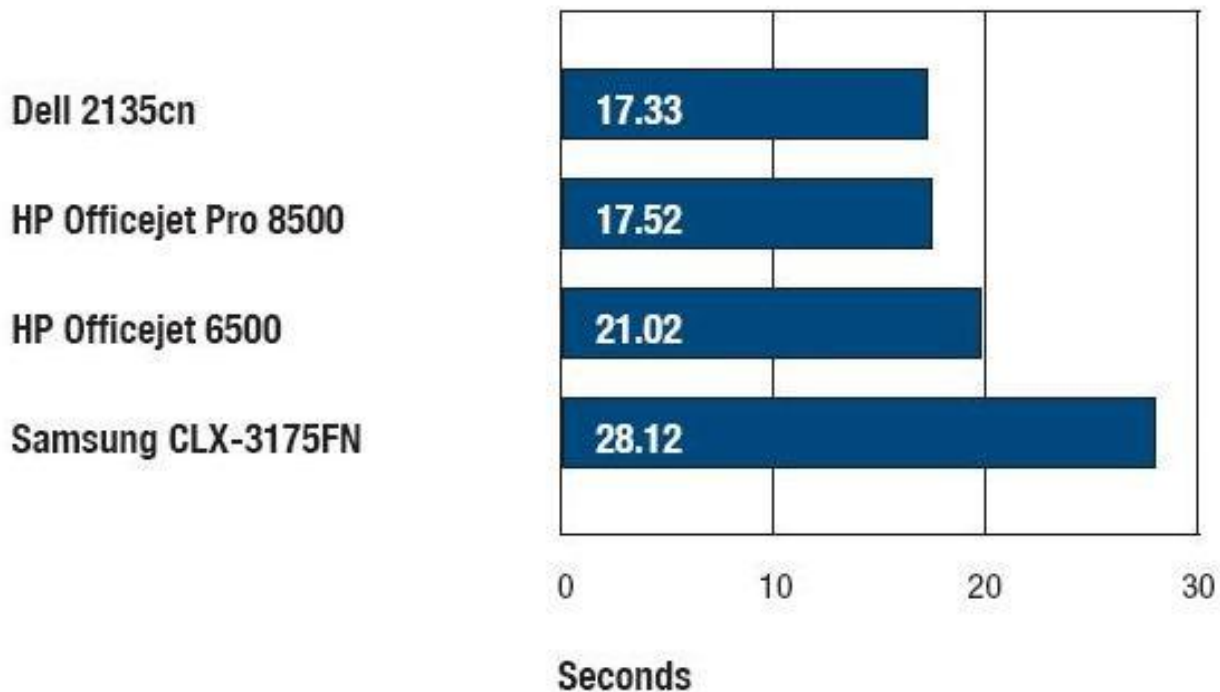

Время печати первой страницы

	PDF	Word	Excel	Average First-Page Time
Dell 2135cn	17.55	17.75	16.71	17.33
HP Officejet Pro 8500	22.43	14.38	15.76	17.52
HP Officejet 6500	28.28	17.52	17.25	21.02
Samsung CLX-3175FN	28.93	27.61	27.82	28.12