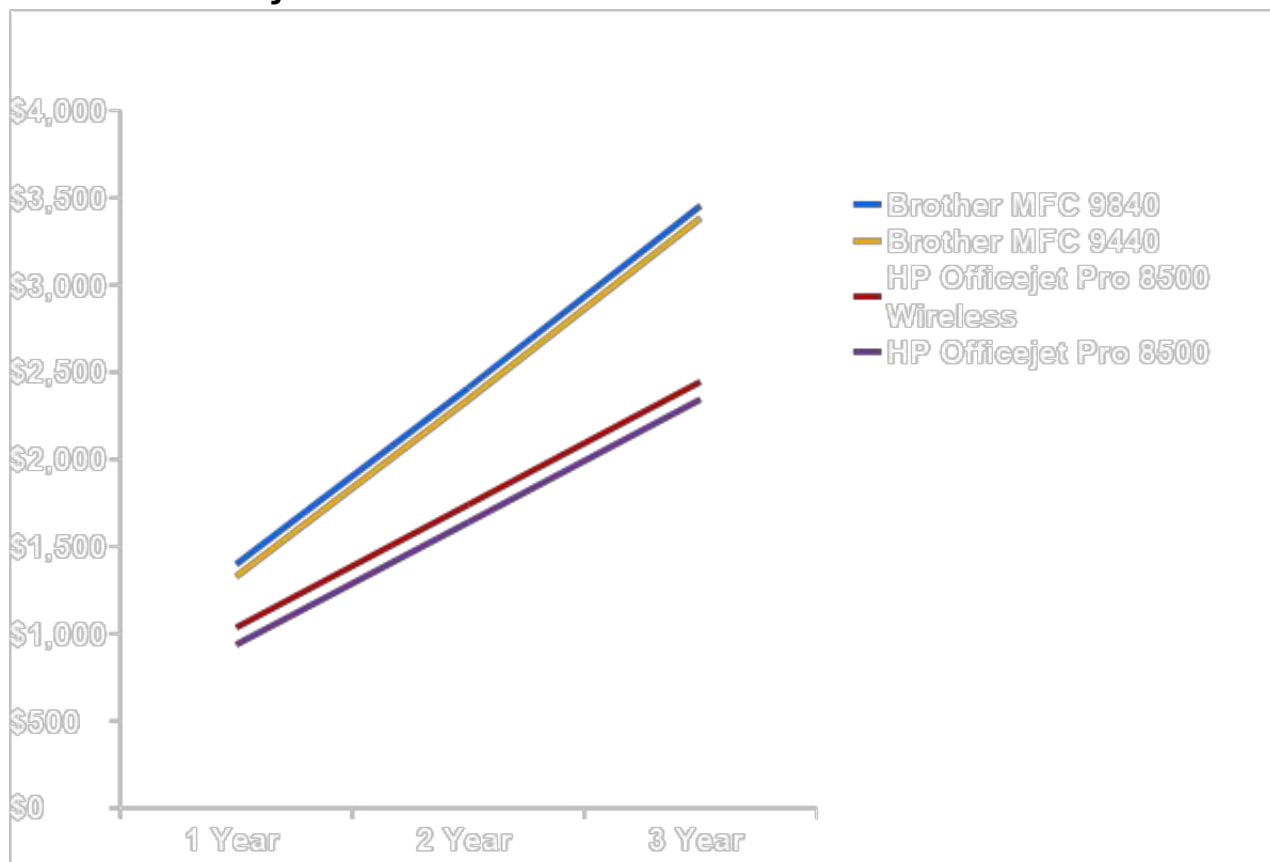

Стоимость владения

МФУ: малый бизнес, 5 пользователей (период эксплуатации 1-3 года)

HP Officejet Pro 8500

- В сравнении с Brother MFC 9840, HP Officejet Pro 8500 обеспечивает экономию средств 33% или $462 в 1-й год эксплуатации
- Через 3 года HP Officejet Pro 8500 поможет сэкономить своим пользователям 32% общих расходов на печать или $1,109 по сравнению с Brother MFC 9840

	1 Year	2 Year	3 Year
Brother MFC 9840	$1,398	$2,411	$3,453
Brother MFC 9440	$1,328	$2,341	$3,383
HP Officejet Pro 8500 Wireless	$1,036	$1,740	$2,444
HP Officejet Pro 8500	$936	$1,640	$2,344