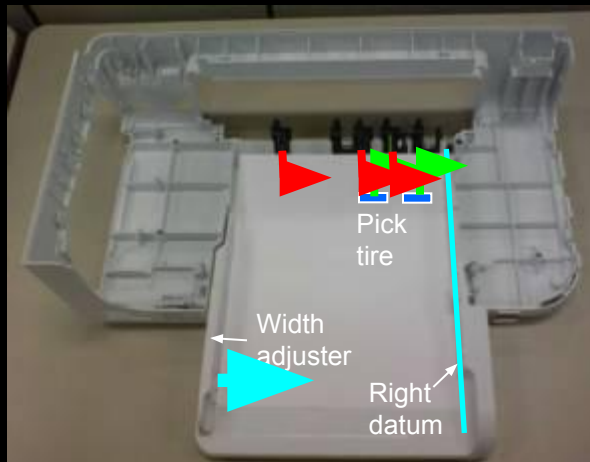

Правосторонняя система захвата (струйные устройства)