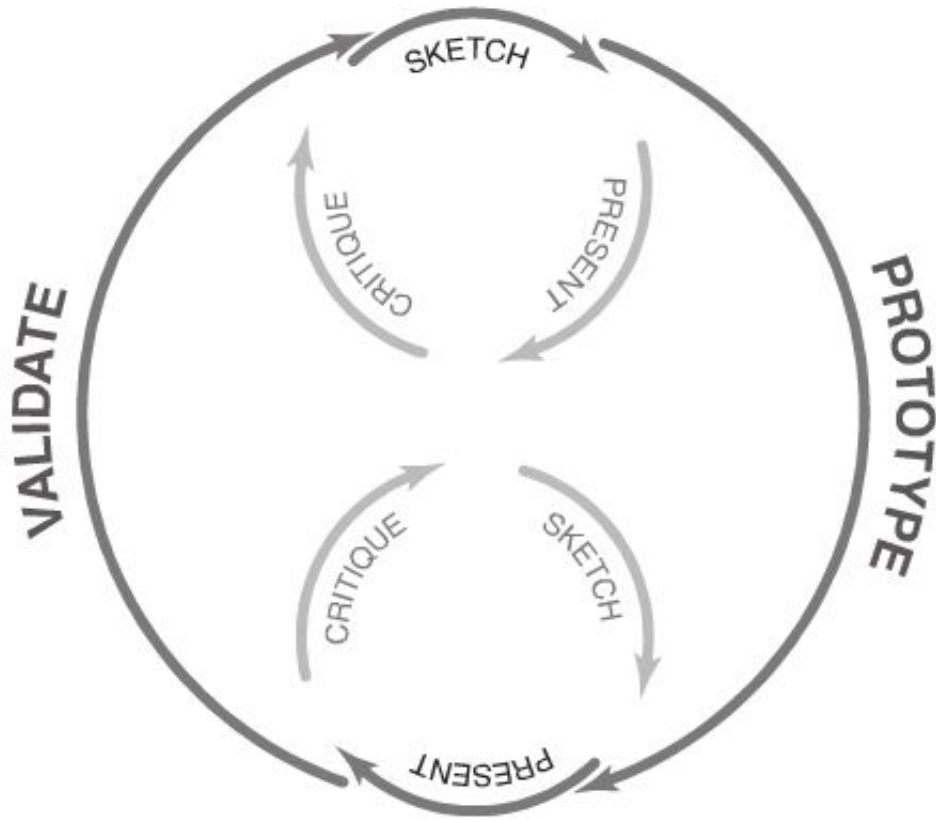

Разработка