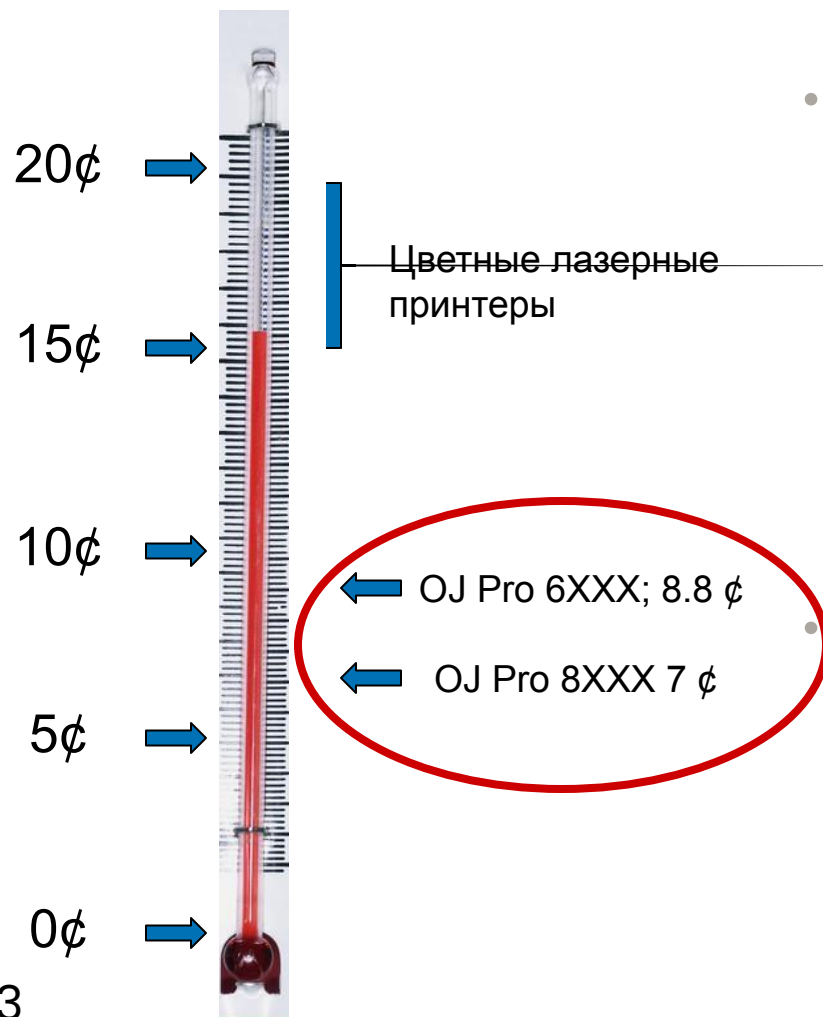

# Стоимость печати.

- HP Officejet Pro 8500/8000: стоимость страницы на 50% меньше чем у большинства цветных лазерных устройств

- HP Officejet Pro 6500: стоимость страницы на 40% меньше чем у большинства цветных лазерных устройств