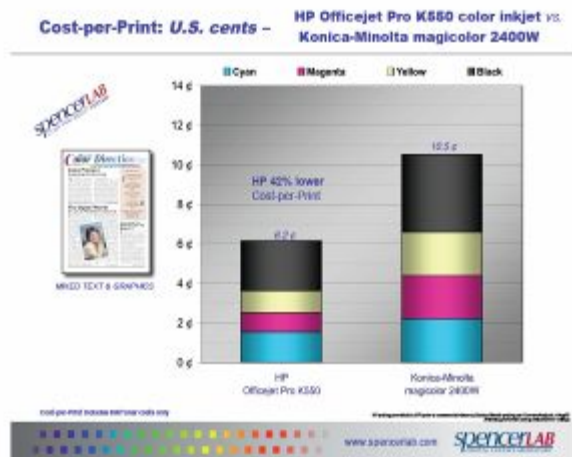

Стоимость цветной печати