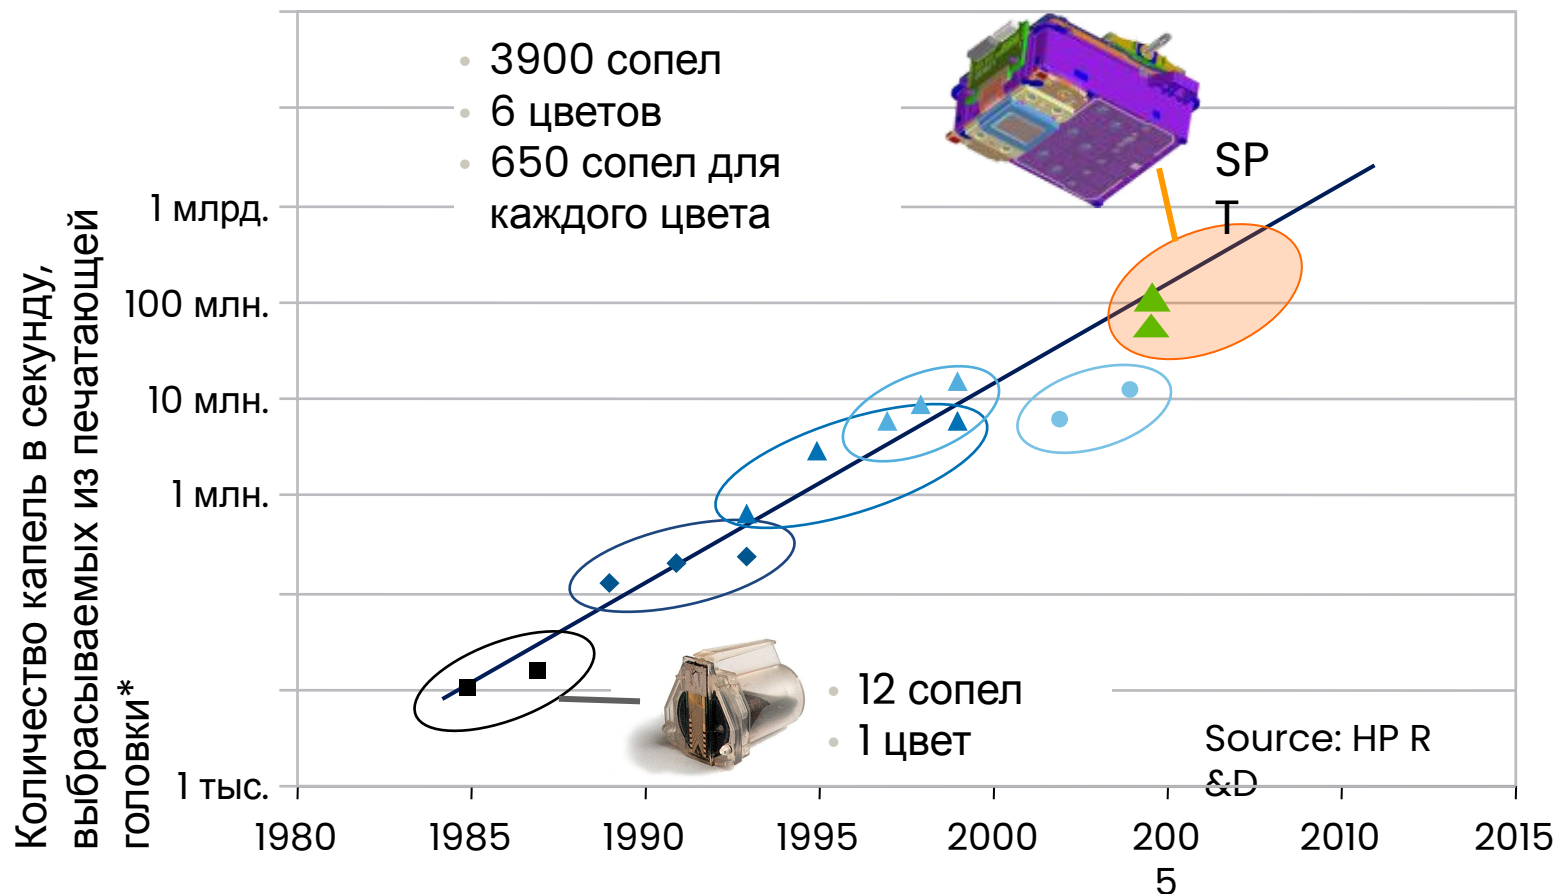

# Факт

- На протяжении 4 лет HP инвестировало 1,4 млрд. долл. в научно-исследовательские и опытно-конструкторские работы в области SPT (2005)

- Сегодня, вместе с новыми продуктами, HP представляет уже 3-е поколение SPT

# «Закон Мура» для струйной печати HP

В течение последних 20 лет каждые 18 месяцев производительность струйной печати устройств HP удваивается