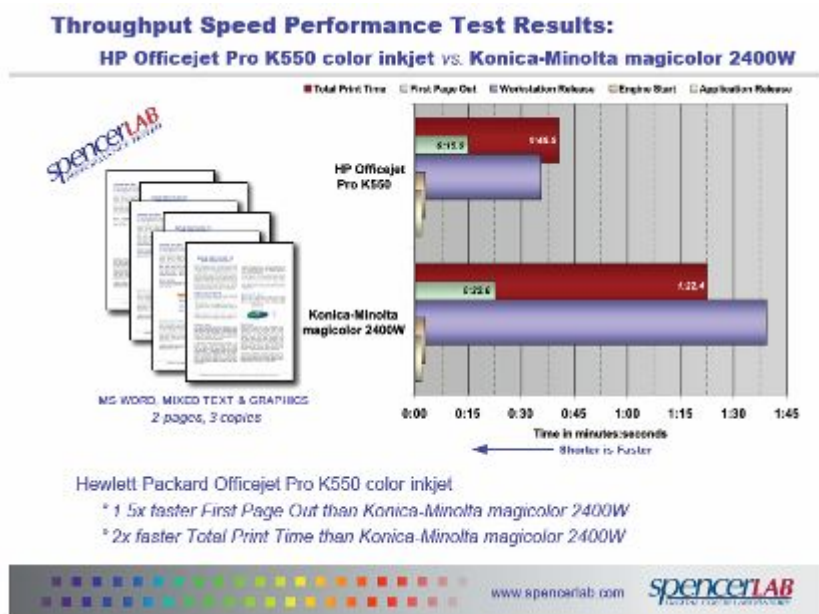

Высокая скорость печати

- Масштабируемая технология печати HP Officejet Pro обеспечивает

- в 2 раза большую производительность по сравнению с аналогичными цветными лазерными принтерами (стандарт качества партии 12/10 стр./мин.)
- более чем в 2 раза лучшую производительность, чем другие испытанные струйные принтеры.