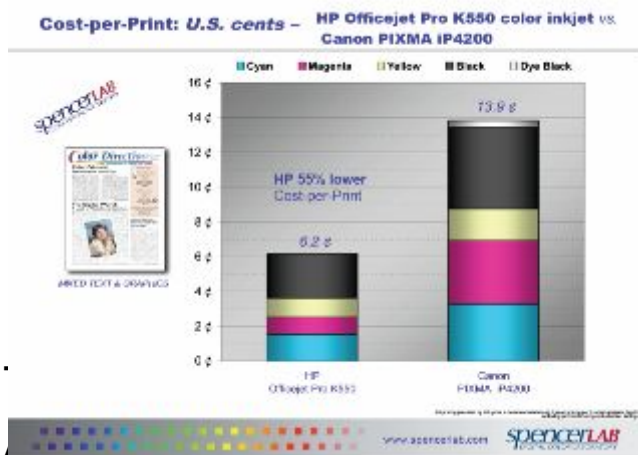

- CPP на 42% ниже, чем у других производителей
- В среднем, CPP на 30% ниже, чем у цветных лазерных принтеров.