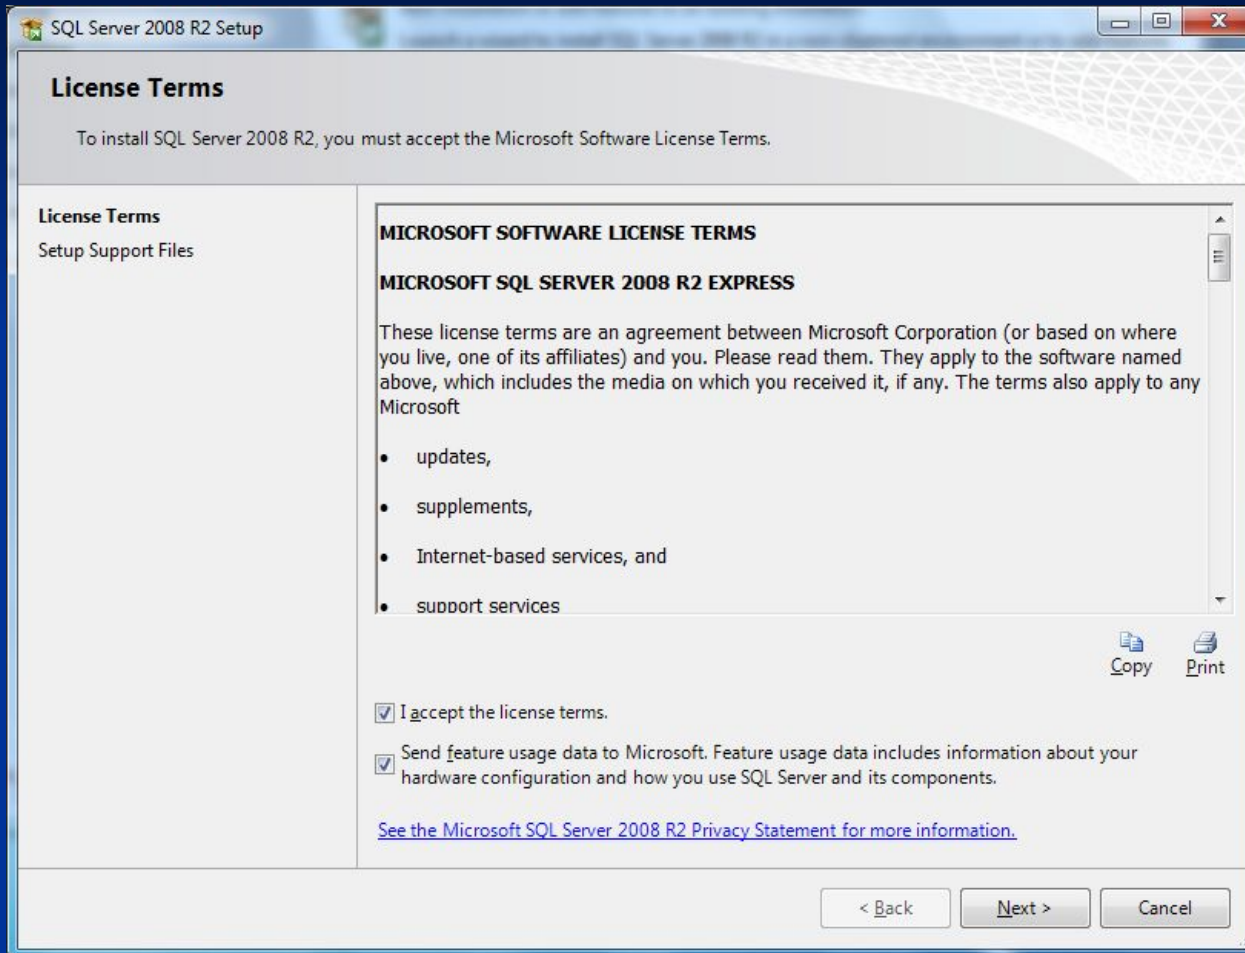

Установка – шаг 2

Примите лицензионное соглашение