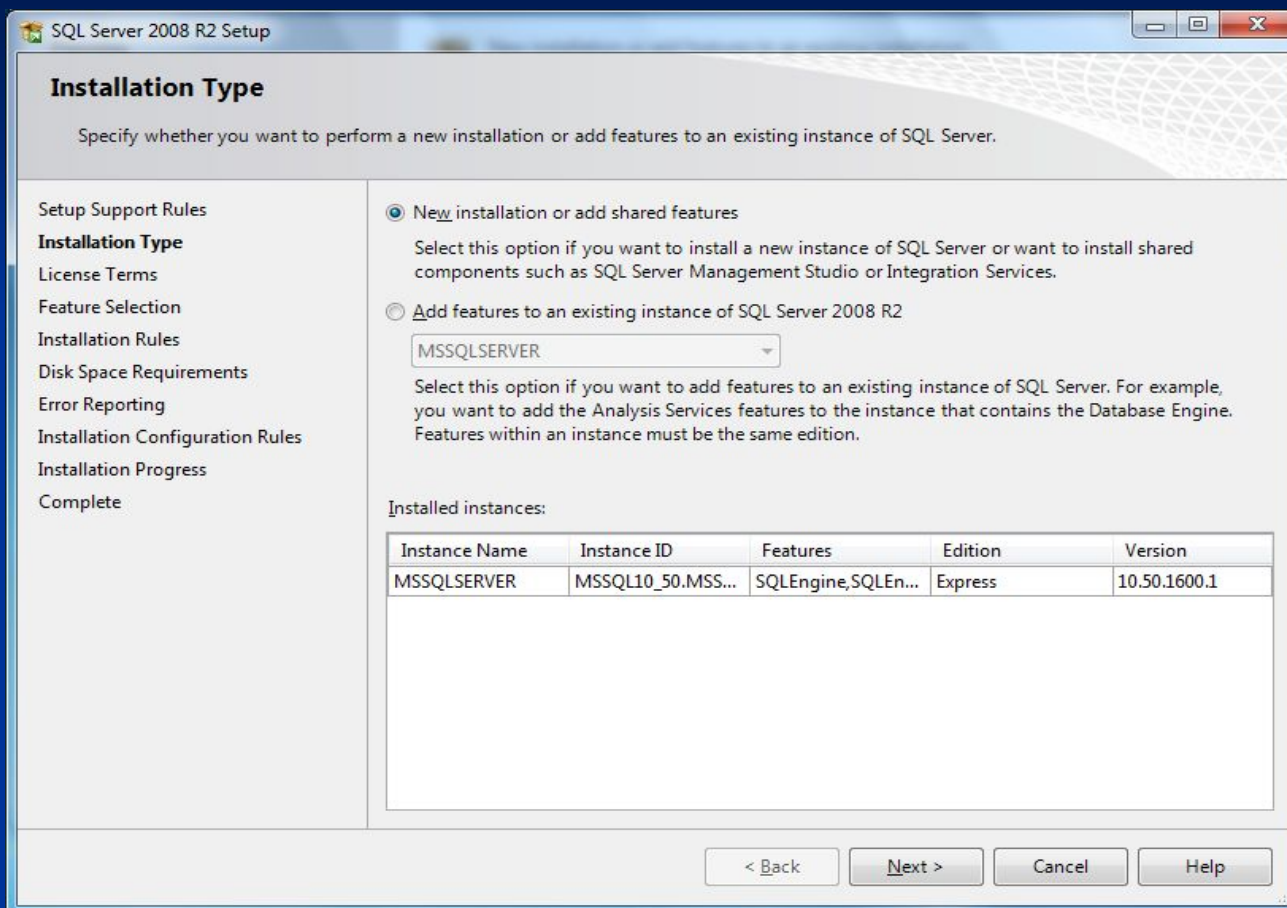

Установка MS SQL инструментов— шаг 2

Подтвердите “New installation or add shared features”