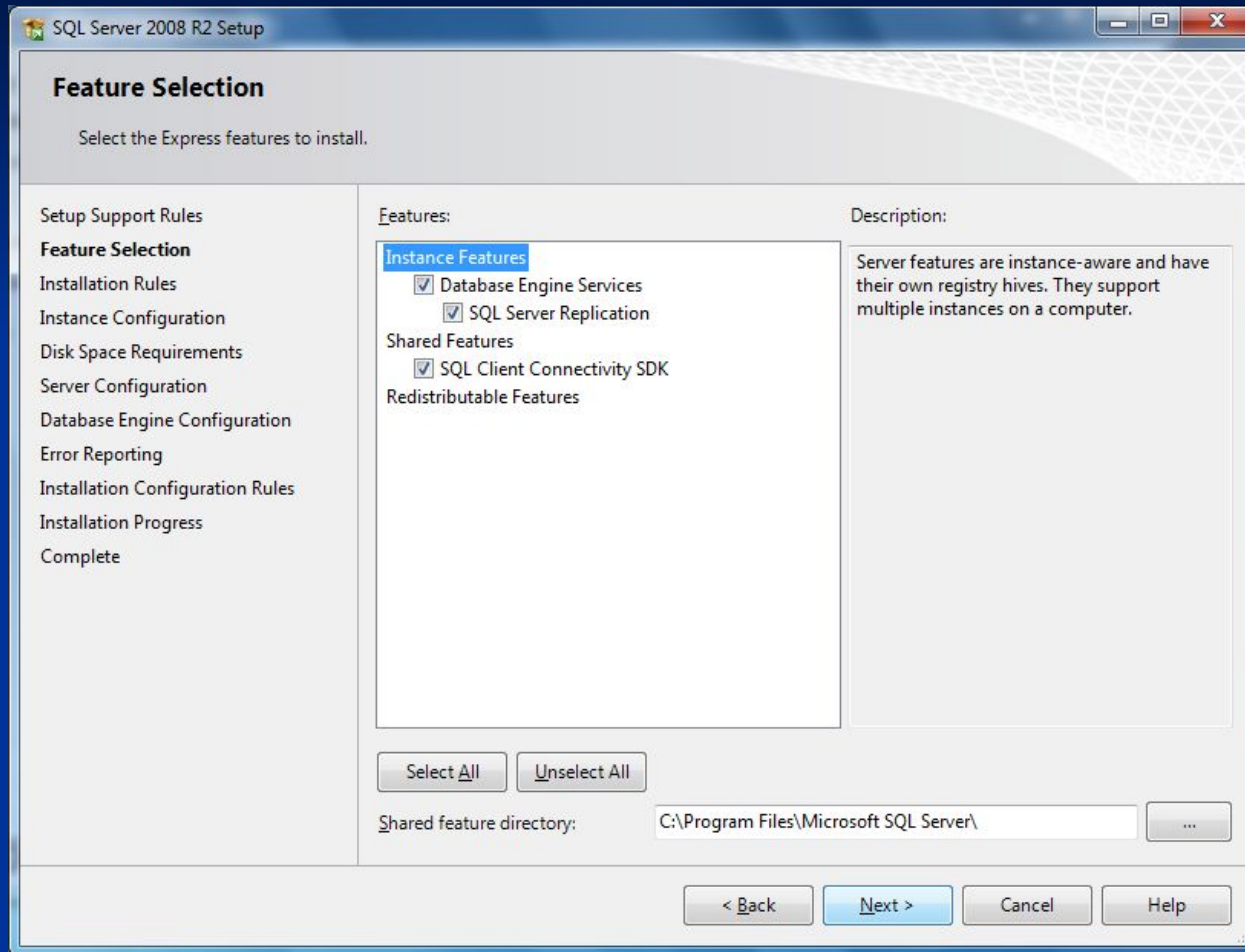

Установка – шаг 3

Выберите компоненты, которые нужно установить