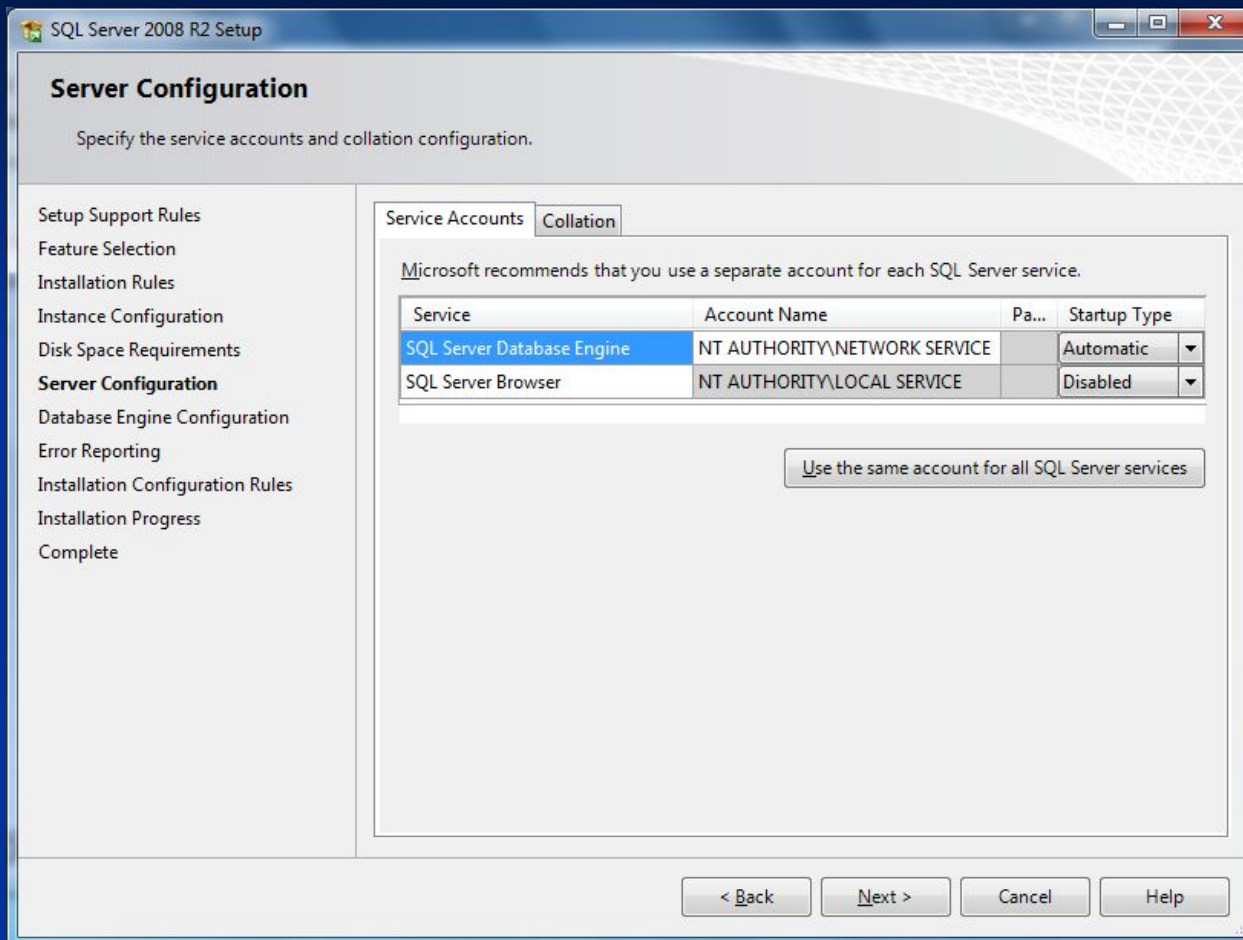

Установка – шаг 5

Выберите “NETWORK SERVICE” в поле “Account Name”