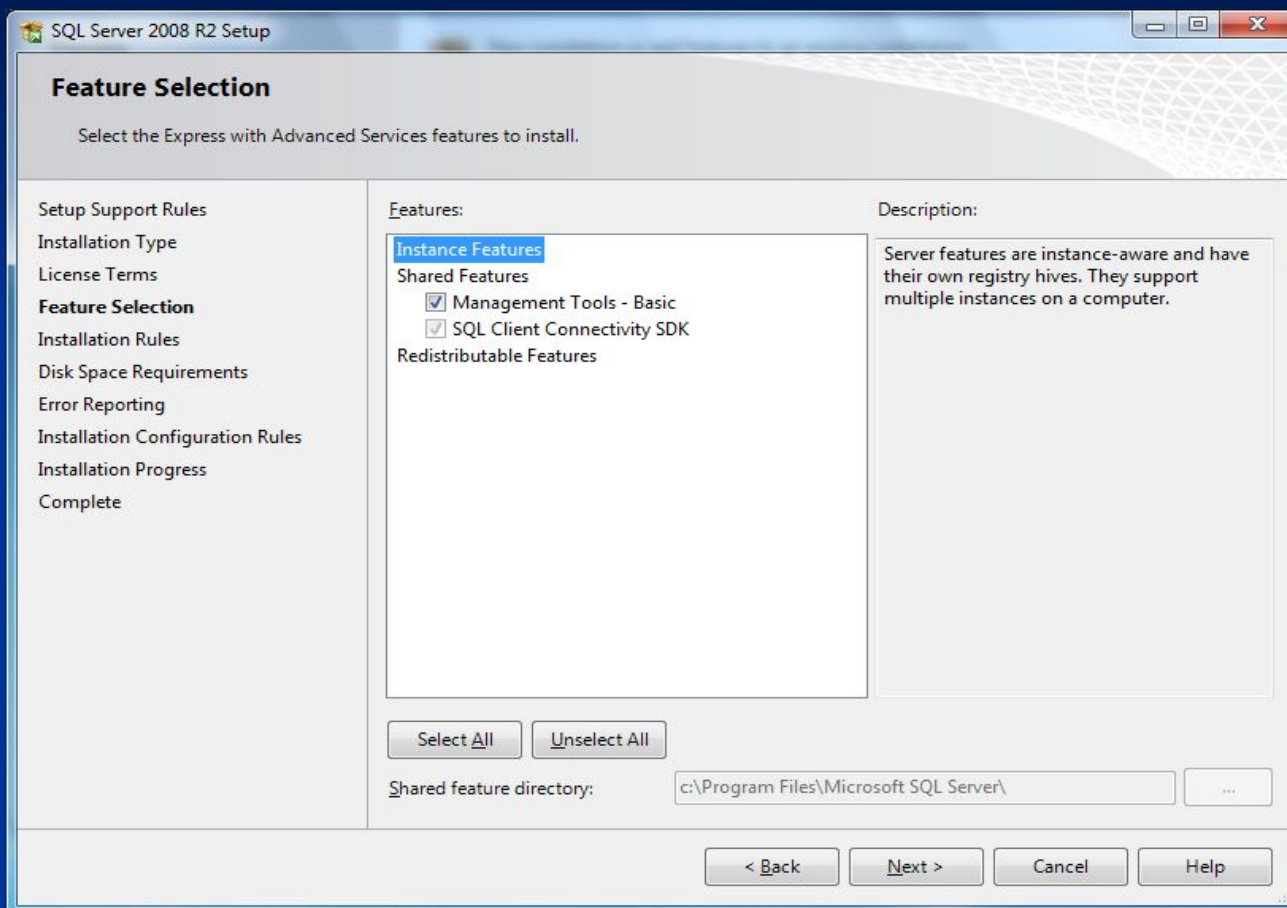

Установка MS SQL инструментов — шаг 4

Подтвердите компоненты для установки