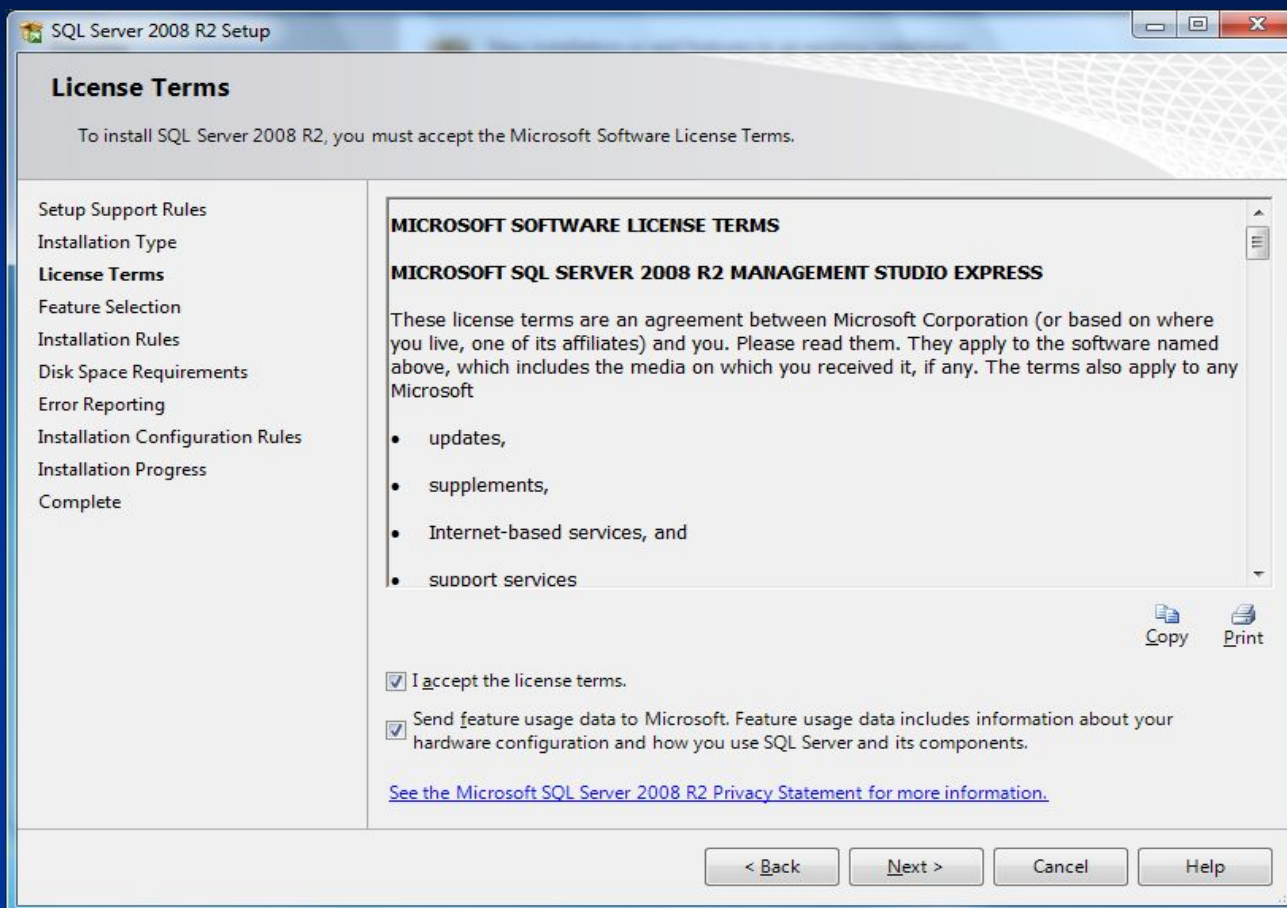

Установка MS SQL инструментов— шаг 3

Примите лицензионное соглашение