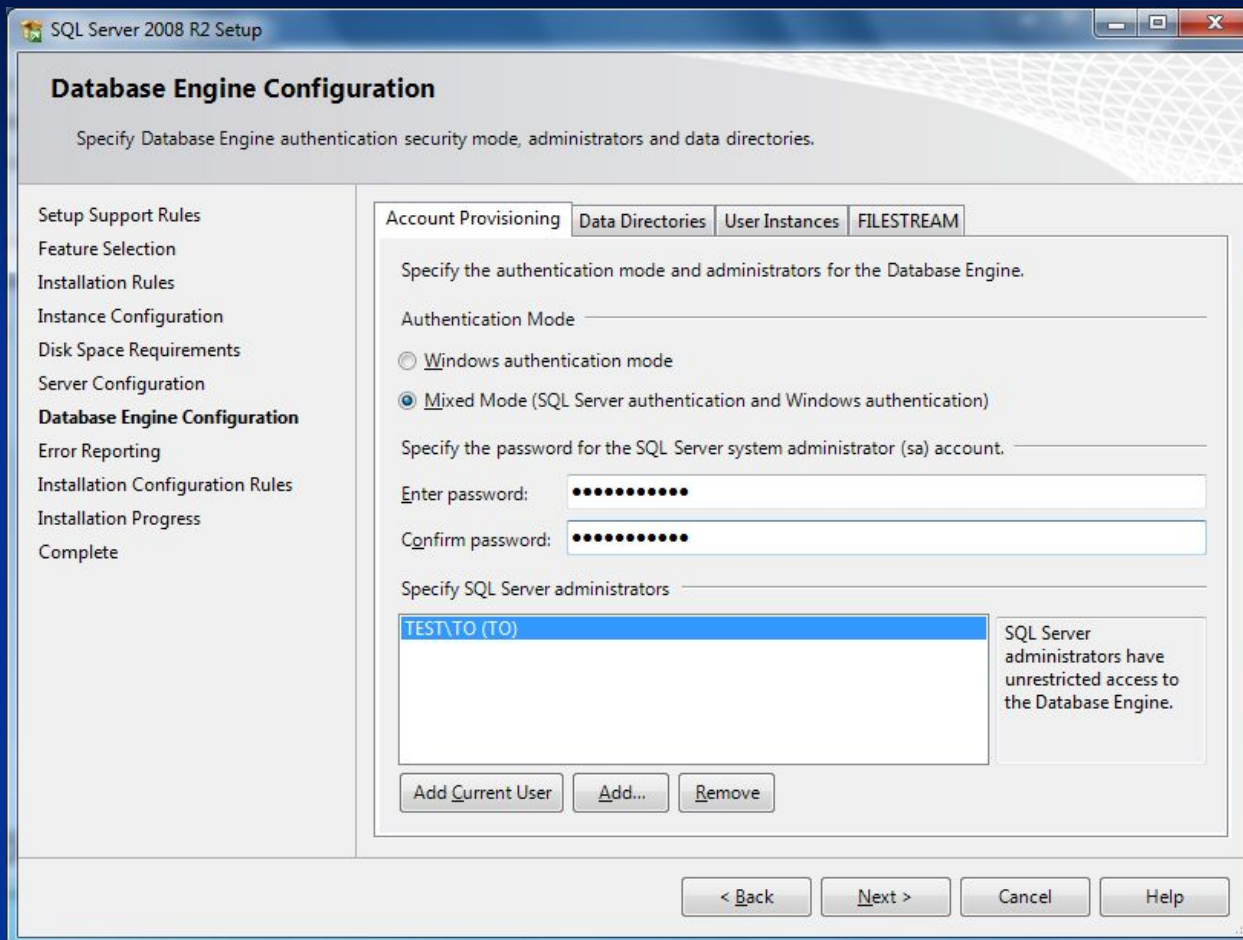

Установка – шаг 5

Выберите “NETWORK SERVICE” в поле “Account Name”

Установка – шаг 6

Выберите во вкладке Collation: Cyrillic_General_CI_AS
(при правильной конфигурации региональных настроек выбрано по умолчанию)

Установка – шаг 7

Выберите “Mixed Mode” и введите пароль для доступа к серверу – Password

Установка – шаг 8

Подтверждение настроек для отправки сообщений с ошибками в Microsoft

Установка – шаг 9

Успешное окончание установки