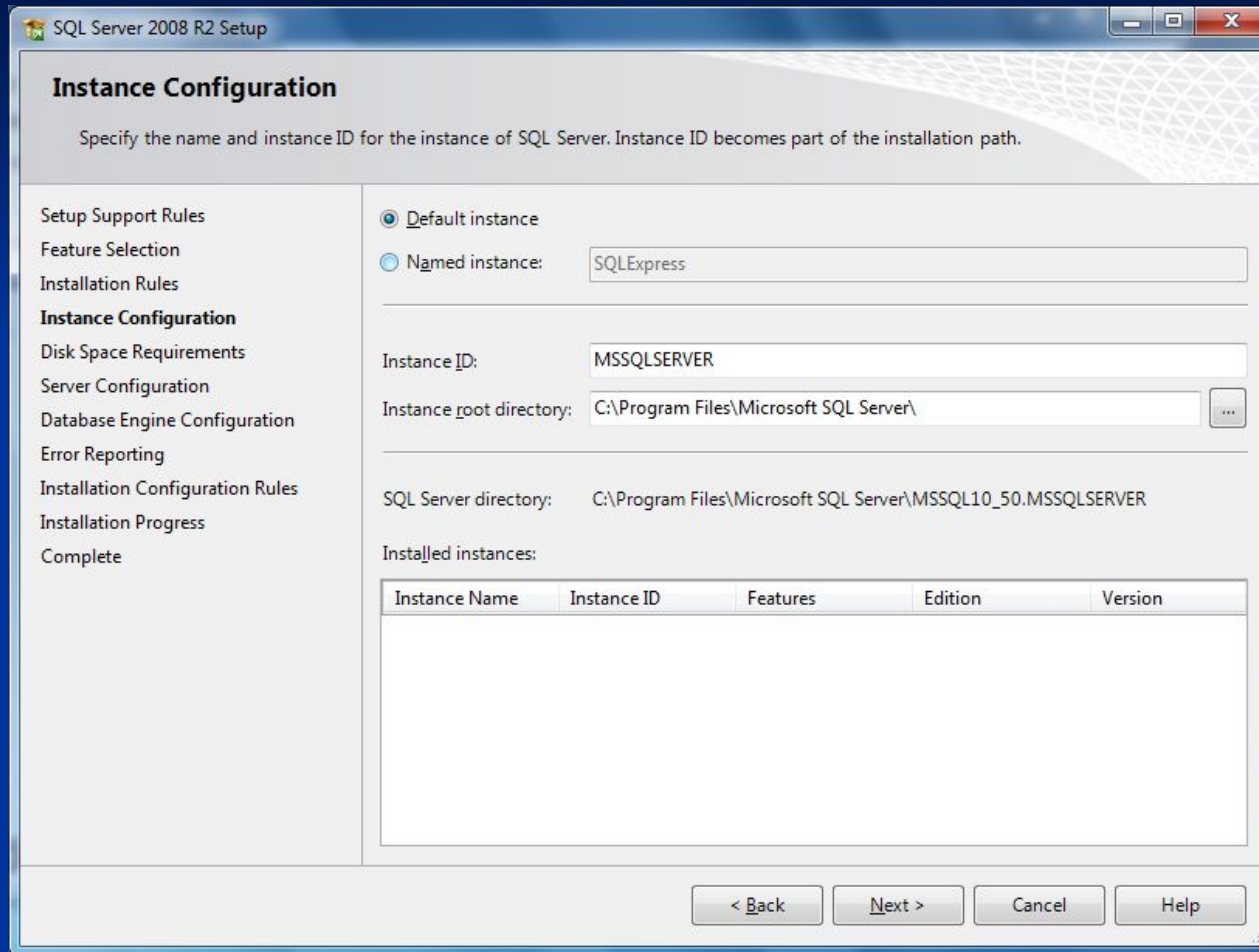

Выберете “New installation or add features to an existing installation”

Установка – шаг 2

Примите лицензионное соглашение

Установка – шаг 3

Выберите компоненты, которые нужно установить

Установка – шаг 4

Выберите опцию “Default instance”