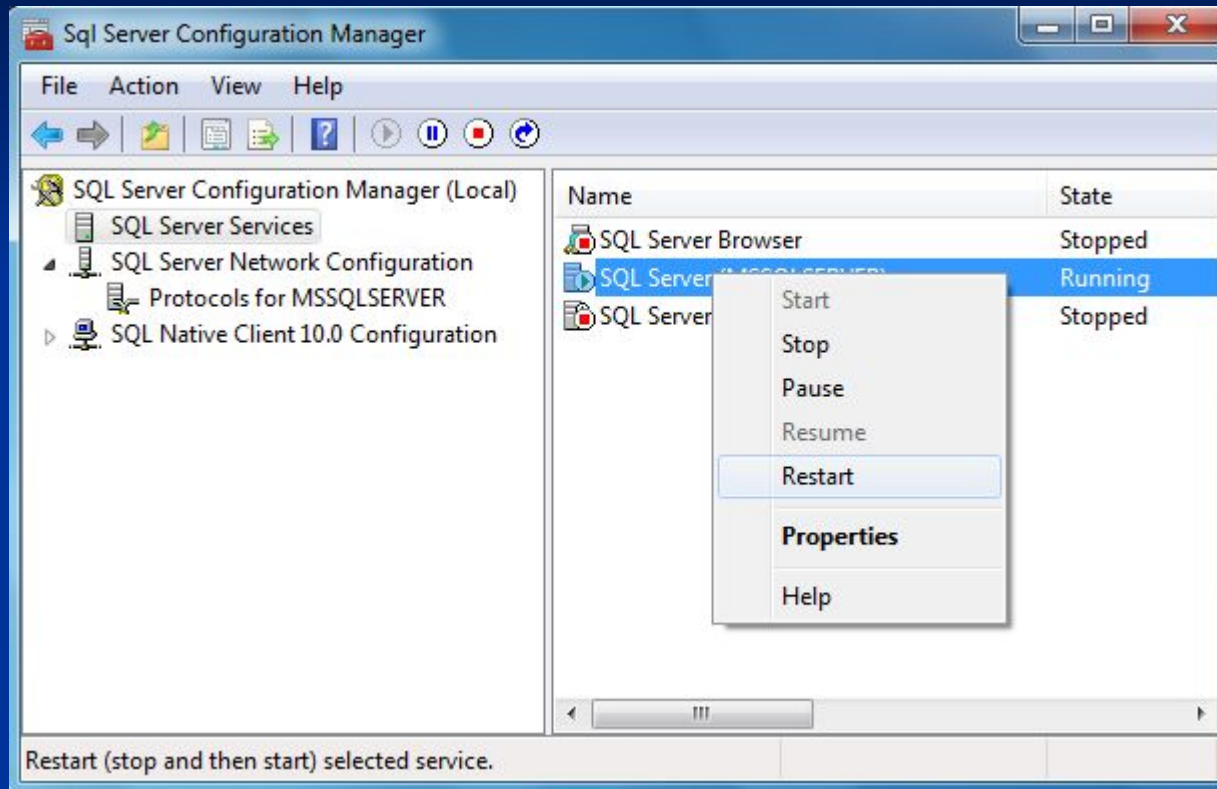

Конфигурация – шаг 1

В программной группе Microsoft SQL Server-а выберите
“SQL Server Configuration Manager”

Конфигурация – шаг 2

Protocols for MSSQLSERVER на TCP/IP поменяйте статус на Enabled

Конфигурация – шаг 3