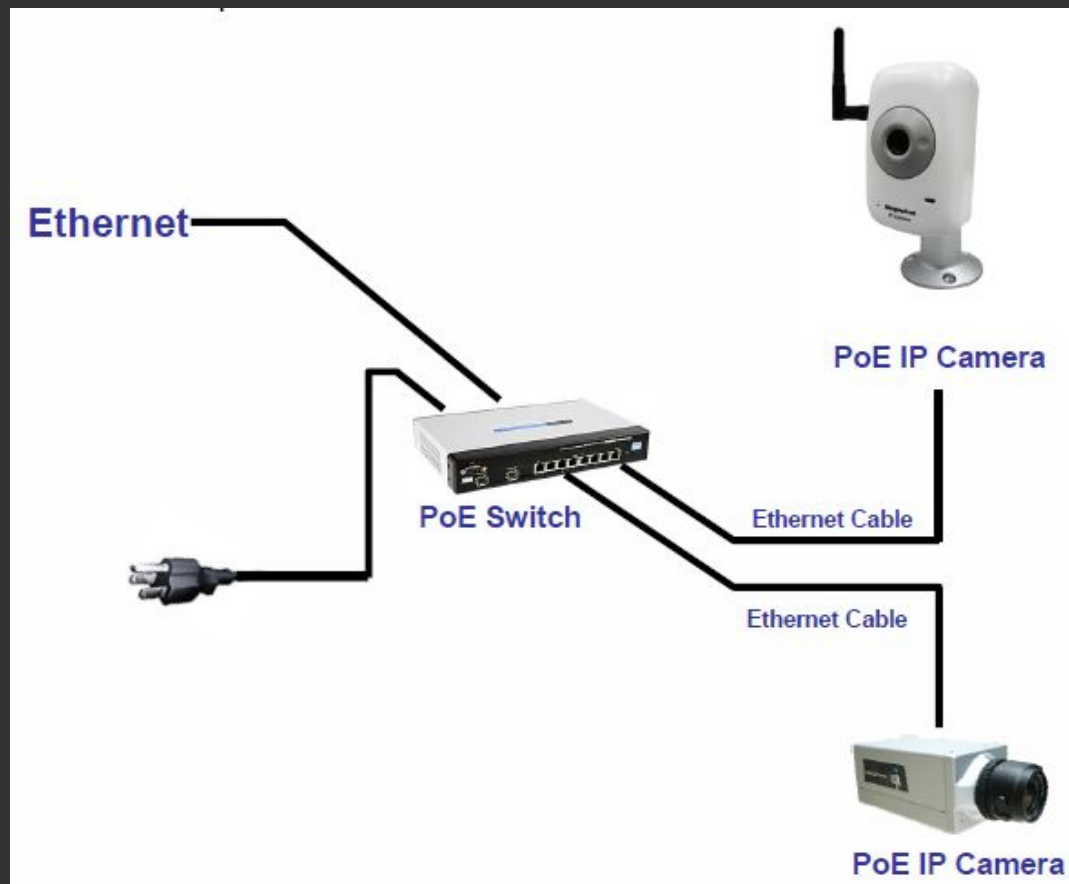

## IP

- **2 камеры @ 11 fps**
- 0.5 lux
- H.264/MJPEG/MPEG4
- питание PoE
- Блок питания и кронштейн в комплекте
- Бесплатно лицензия на использование 1 канала ПО «Линия»

**11900  
руб.**

# SARMATT

IP камера  
(IP 192.168.0.xx)

Сетевой  
концентратор (свитч)  
или роутер

Видеосервер  
(IP 192.168.0.yy)

Interne  
t

Удаленный  
пользователь

## Подключение IP камер с PoE