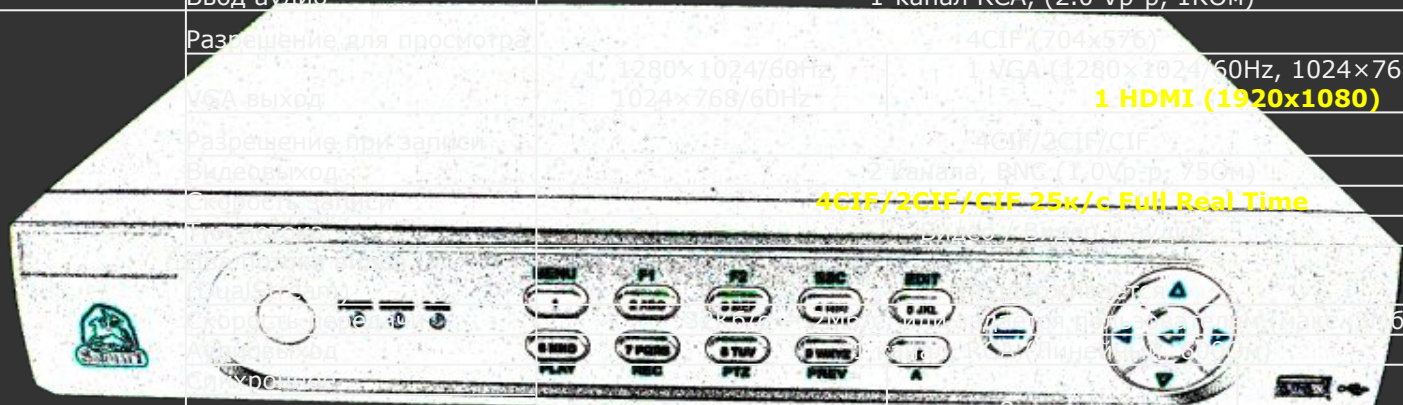

| | | DSR-405-PRO | DSR-805-PRO | DSR-605-PRO |
|---------------------|--------------------------|--|---|---------------------------------------|
| Видео/аудиовход | Формат сжатия | | H.264 | |
| | Видеовход | 4 канала | 8 каналов | 16 каналов |
| | Тип видеовхода | | BNC(1.0Vp-p, 75Ом) | |
| | Аудиосжатие | | G.711 | |
| | Аудиовход | | 4 канала | |
| | Тип аудиовхода | | RCA (2.0 Vp-p, 1КОм) | |
| | Ввод аудио | | 1-канал RCA, (2.0 Vp-p, 1КОм) | |
| Видео/аудиовыход | Разрешение для просмотра | 4CIF (704x576) | 4CIF (704x576) | |
| | VGA выход | 1280x1024/60Hz | 1 VGA (1280x1024/60Hz), 1024x768/60Hz), | |
| | HDMI выход | 1024x768/60Hz | 1 HDMI (1920x1080) | |
| | Разрешение при записи | 4CIF/2CIF/CIF | 4CIF/2CIF/CIF | |
| | Видеовыход | 4CIF/2CIF/CIF | 4CIF/2CIF/CIF | |
| | | | 4CIF/2CIF/CIF 25к/с Full Real Time | |
| | | | 5/с) | |
| Видео/аудиовыход | воспроизведение | 4 канала | 8 каналов | 16 каналов |
| Жесткий диск | Тип интерфейса | 1 SATA | 2 SATA | 2 SATA |
| | Объём | Аналоговые регистраторы Каждый из разъёмов поддерживает до 2 Тб | | |
| Наружные интерфейсы | Интерфейс переноса | 1 RJ45 10M/100M адаптив. Ethernet интерфейс | | |
| | USB-интерфейс | 1 RS-485 интерфейс, 1 RS-232 интерфейс | | |
| | Тревожные входы | 4 канала | 8 каналов | 16 каналов |
| | Тревожные выходы | 1 канал | 4 канала | 4 канала |
| Общие | Питание | 12В DC | | |
| | Потребляемая мощность | ≤10Вт (без жесткого диска или DVD-RW) | ≤15Вт (без жесткого диска или DVD-RW) | ≤15Вт (без жесткого диска или DVD-RW) |
| | Рабочие условия | -10°C~+55°C | | |
| | Размер (мм) | 45мм (В) x 315мм (Ш) x 230мм (Г) | 70мм (В) x 445мм (Ш) x 390мм (Г) | 70мм (В) x 445мм (Ш) x 390мм (Г) |