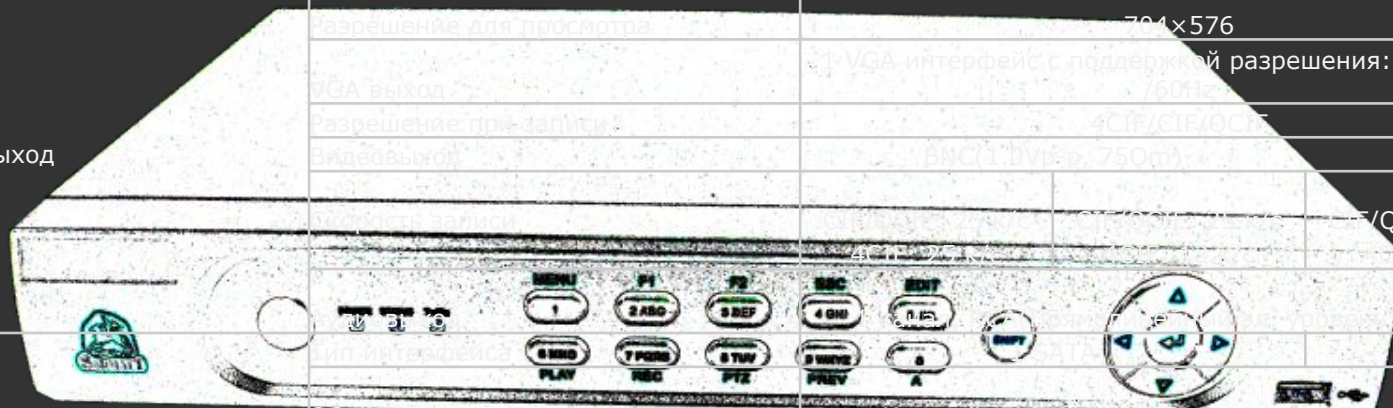

DSR-1601-h

Ассортимент SARMATT

		DSR-402-h DSR-403-h	DSR-802-h DSR-803-h	DSR-1601-h
Видео/аудиовход	Формат сжатия	H.264		
	Видеовход	4 канала	8 канала	16 каналов
	Тип видеовхода	BNC(1.0Vp-p, 750m)		
	Аудиовход	4 канала	8 канала	4 канала
Видео/аудиовыход	Разрешение для просмотра	704x576		
	VGA интерфейс с поддержкой разрешения: 1280x1024	704x576		
	VGA выход	1 VGA интерфейс с поддержкой разрешения: 1280x1024		
	Разрешение при записи	704x576		
Жесткий диск	Видеовыход	4CIF/CIF/QCIF		
	Видеовыход	BNC(1.0Vp-p, 750m)		
	Видеовыход	2 BNC		
	Видеовыход	4CIF/CIF/QCIF: 25 к/с CIF: 6 к/с		
Наружные интерфейсы	Объем	Каждый из каналов поддерживает более 2 TB		
	Сетевые интерфейсы	1 RJ45 10M/100M адаптив. Ethernet интерфейс		
	Выводы	1 RS-485 интерфейс (для PTZ-управления)		
	USB-интерфейс	2, USB2.0		
Общие	Тревожные входы	4	8	16
	Тревожные выходы	1	1	1
	Питание	12VDC		
	Рабочая температура	-10°C~+55°C		
	Допустимая влажность при работе	10%~90%		
	Размер (мм)	354(W)×230(D)×45(H)