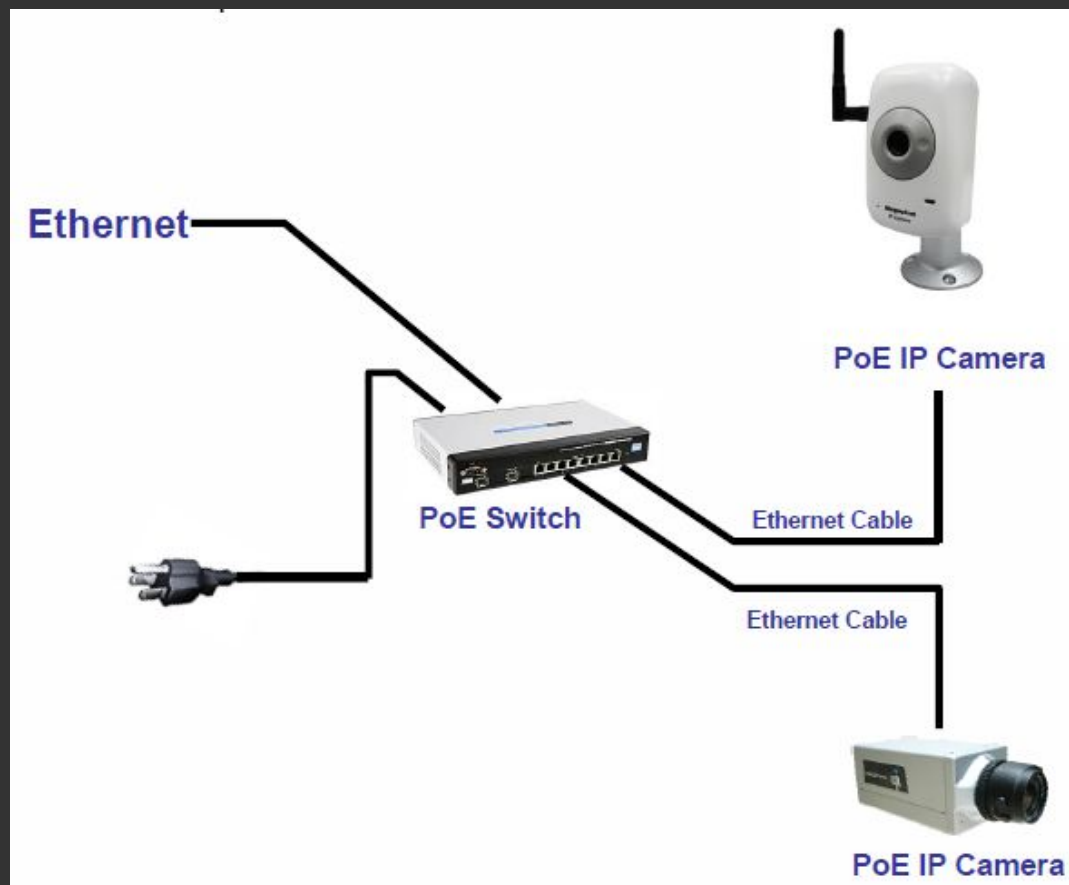

**11900
руб.**

SARMATT

IP камера
(IP 192.168.0.xx)

Сетевой
концентратор (свитч)
или роутер

Видеосервер
(IP 192.168.0.yy)

Interne
t

Удаленный
пользователь

SARMATT

Подключение IP камер с PoE

SARMATT

Принцип работы PoE

SARMATT

PoE оборудование

D-Link

DWL-P200 Power Over Ethernet Adapter (5V,
2.5A или 12V, 1A)

TP-LINK TL-SF1008P

8-Port Switch

(4UTP 10/100Mbps + 4UTP 10/100Mbps PoE)

SARMATT

Програмное обеспечение для видеосерверов

SARMATT

Программное обеспечение «Линия»

SARMATT

Программное обеспечение

Лицензионный программный продукт,
обеспечивающий работу
систем IP видеонаблюдения.

В комплект «Линия IP» входит установочный
диск и скретч-карта достоинством 1, 4, 8 и 16
лицензий на открытие IP каналов. Продукт
может использоваться как самостоятельно, так
и для увеличения количества камер
аналоговой системы.