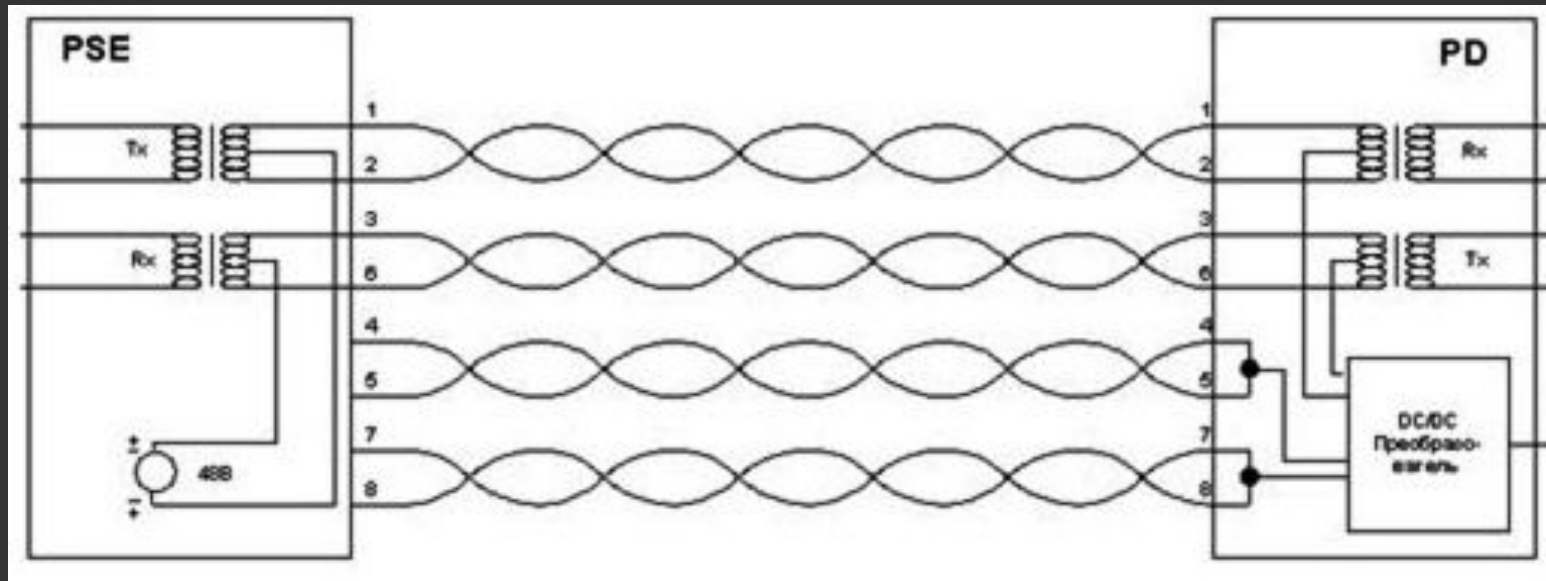

Принцип работы PoE