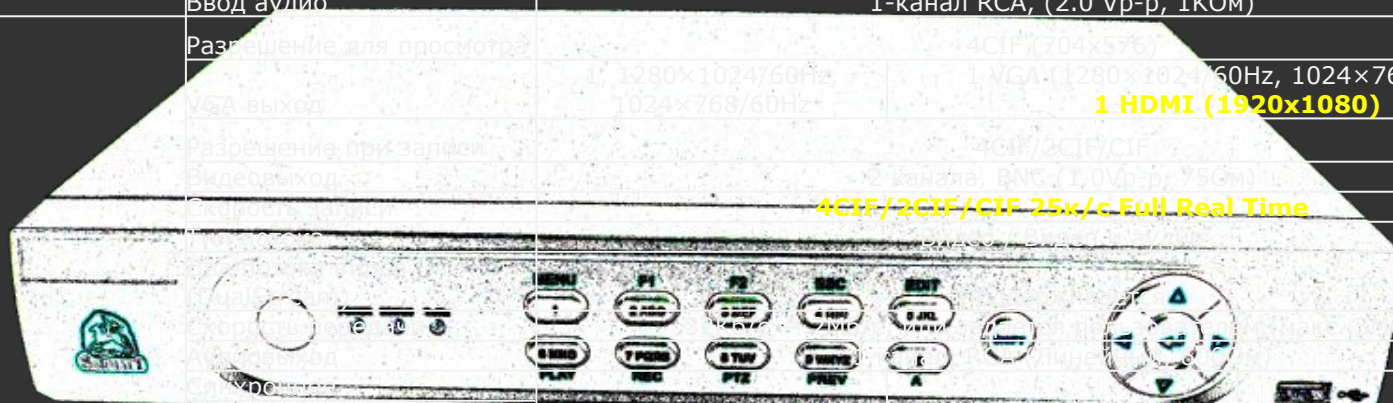

Ассортимент SARMATT

		DSR-405-PRO	DSR-805-PRO	DSR-605-PRO
Видео/аудиовход	Формат сжатия		H.264	
	Видеовход	4 канала	8 каналов	16 каналов
	Тип видеовхода		BNC(1.0Vp-p, 75Ом)	
	Аудиосжатие		G.711	
	Аудиовход		4 канала	
	Тип аудиовхода		RCA (2.0 Vp-p, 1КОм)	
	Ввод аудио		1-канал RCA, (2.0 Vp-p, 1КОм)	
Видео/аудиовыход	Разрешение для просмотра	4CIF (704x576)	4CIF (704x576)	
	VGA выход	1280x1024/60Hz	1 VGA (1280x1024/60Hz), 1 HDMI (1920x1080)	
	Разрешение при записи	1024x768/60Hz	4CIF/2CIF/CIF 25к/с Full Real Time	
Жесткий диск	Тип интерфейса	1 SATA	2 SATA	2 SATA
	Объём	Каждый из разъемов поддерживает до 2 Тб		
Наружные интерфейсы	Интерфейс переноса	1 RJ45 10M/100M адаптив. Ethernet интерфейс		
	USB-интерфейс	1 RS-485 интерфейс, 1 RS-232 интерфейс		
	Тревожные входы	4 канала	8 каналов	16 каналов
	Тревожные выходы	1 канал	4 канала	4 канала
Общие	Питание	12В DC		
	Потребляемая мощность	≤10Вт (без жесткого диска или DVD-RW)	≤15Вт (без жесткого диска или DVD-RW)	≤15Вт (без жесткого диска или DVD-RW)
	Рабочие условия	-10°C~+55°C		
	Размер (мм)	45мм (В) x 315мм (Ш) x 230мм (Г)	70мм (В) x 445мм (Ш) x 390мм (Г)	70мм (В) x 445мм (Ш) x 390мм (Г)