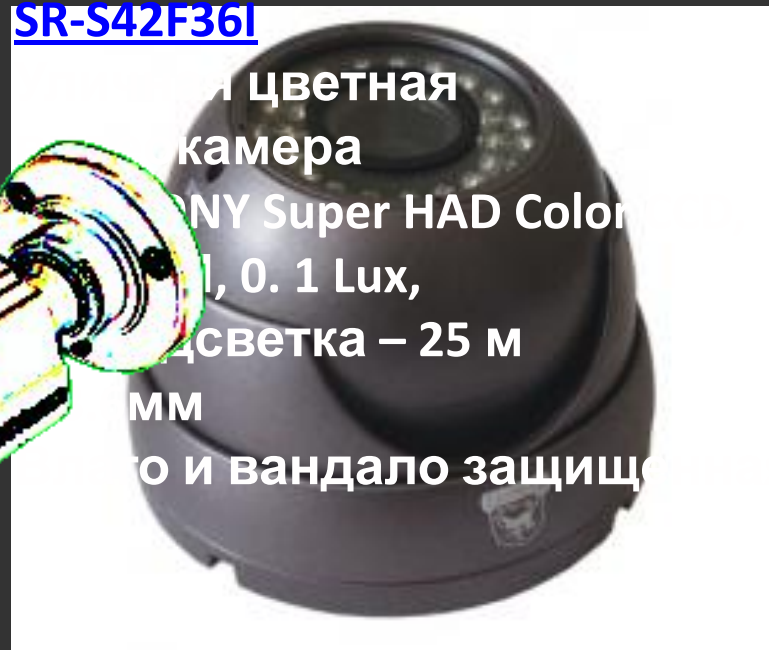

SR-S42F36I

Уличная цветная
антивандальная камера
с объективом
SONY Super HAD Color
0.1 Lux,
подсветка – 25 м
мм
и вандализаци