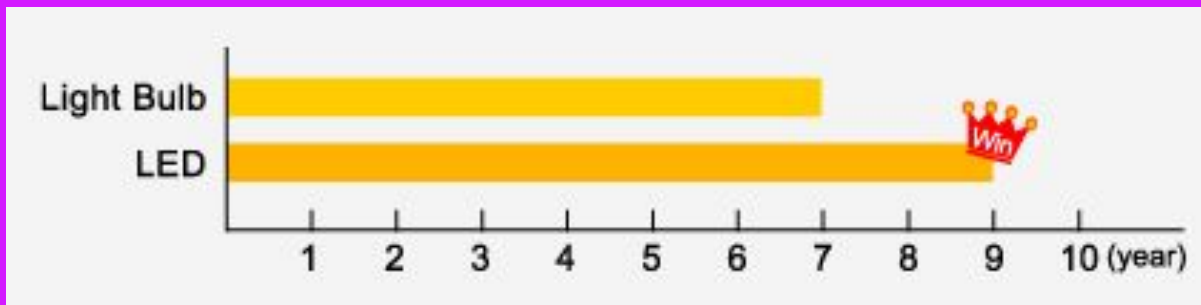

- 2 встроенных динамика **0,5 Вт**
- если использовать проектор по 3 часа каждый день, то лампа прослужит **9 лет!!!**