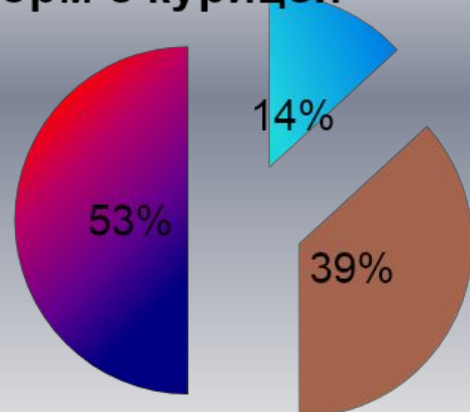

Другой полнораационный корм с курицей

- Мясо и мясные субпродукты
- Курица
- остальное

Знаете ли Вы, что полнораационные корма TWINS содержат большее количество курицы по сравнению с другими кормами premium класса?!