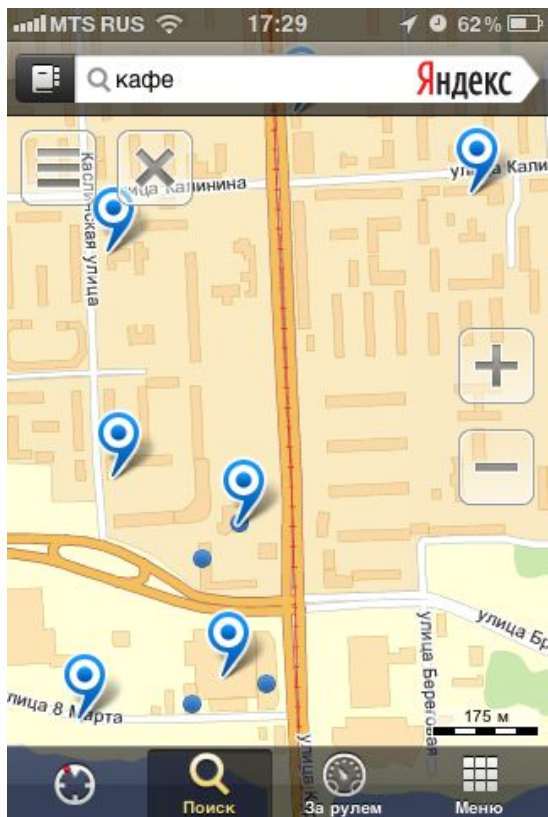

В мобильных Яндекс.Картах