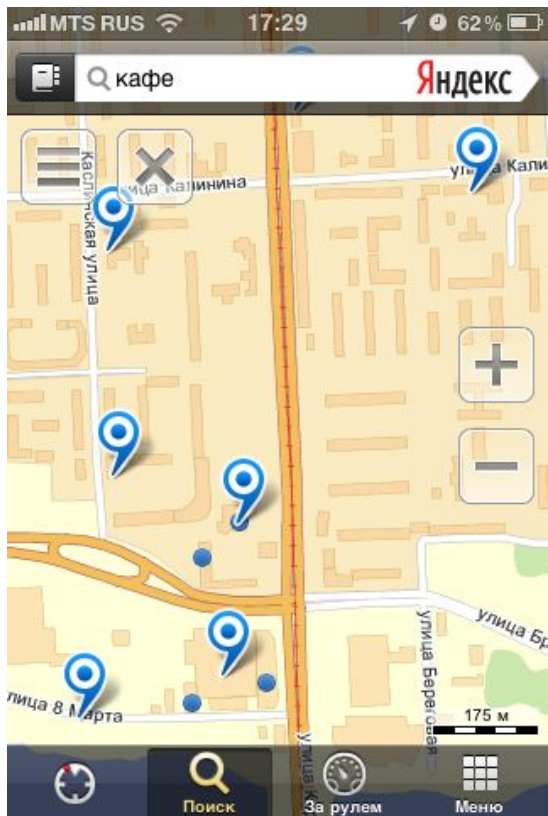

Продукты: кофейный ликер - 20 мл, айриш крим - 20 мл, апельсиновый ликер - 20 мл.

inshaker.ru/cocktail/b-52/ [копия](#) [ещё](#)

На Яндекс.Картах

The screenshot displays the Yandex Maps interface. At the top left is the Yandex logo and the word "карты". A search bar is present with the text "Найти". On the right side, there are links for "Выбрать город" and "Схема метро". Below the search bar, there are buttons for "Печать" and "Ссылка на карту". The main map area shows a street view of Chelyabinsk, with a blue river (Mysa) and several streets labeled, including "улица Труда" and "улица Братьев Кашмирных". A pop-up window is open over a location, displaying the following information:

В Панорамах

улица Братьев Кашириных

улица Кирова, 60Б
Россия, Челябинская область, Челябинск

В этом доме
5 организаций

- [Свадебный салон Наташа-Стиль](#)
- [Торгово-Досуговый комплекс Восточный Город](#)
- [Профи](#)
- [Показать ещё](#)

Посмотреть [фотографии рядом](#)

[Сохранить в «Моих картах»](#)

улица Кирова, 60Б

улица Братьев Кашириных

Пробки Панорамы Показать на карте Схема

Яндекс 200 м

© ЗАО «Резидент», © Роскартография, © ФГУП ГОСГИСЦЕНТР, © ООО ГИС Технологии – Условия использования

В мобильных Яндекс.Картах

Добавьте себя на Карту

На Яндекс.Картах

<http://sprav.yandex.ru>

The screenshot shows the 'Добавление организации: реквизиты' (Add organization: details) form on the Yandex website. The form includes the following fields: