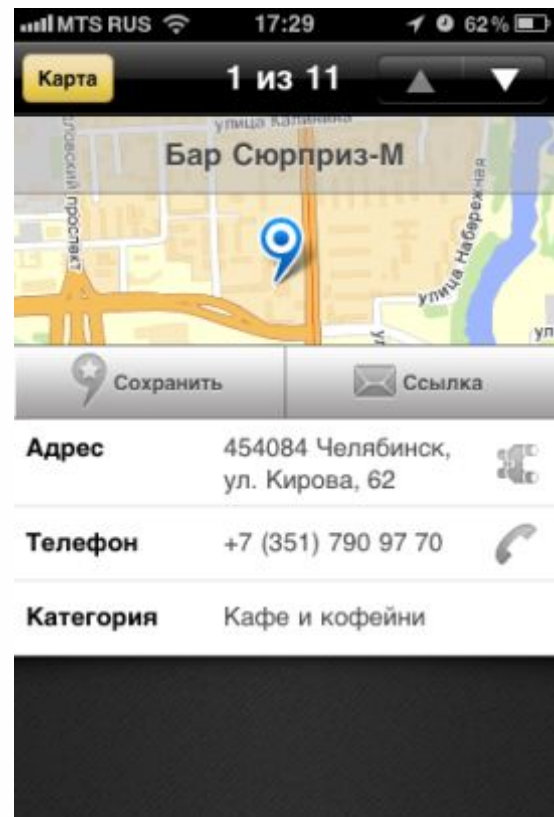

В мобильных Яндекс.Картах