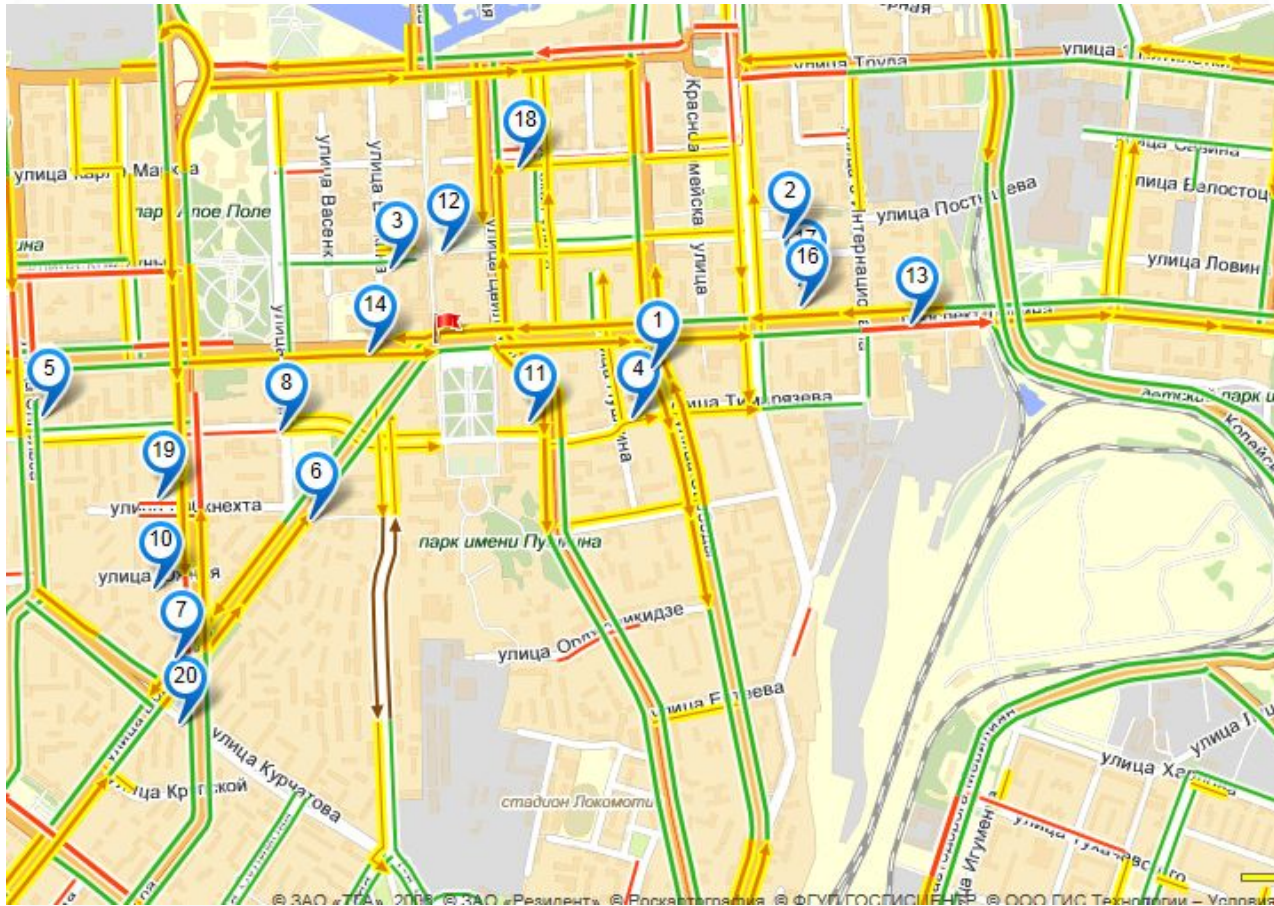

СТОИТ?

API Яндекс.Карт: возможности

- Интерактивная карта
- Объекты на карте: метки, ломанные, полигоны
- Народная карта
- Поиск адресов
- Пробки
- Решение для мобильных сайтов

api.yandex.ru/maps

Куда приехать за товаром?

Куда осуществляется доставка?

Зоны доставки

ДЖОН ЛЮБИЛ 2 ВЕЩИ: ПИЦЦУ И СВОЮ МАШИНУ

Он выбрал пиццу.
История «Papa John's»
с 1984 года и до наших дней.

[ПОСМОТРЕТЬ](#)

ДОСТАВКА ПИЦЦЫ ПАПА JOHN'S В МОСКВЕ

Мы осуществляем доставку пиццы по
Москве во все близлежащие районы станций
метро:

- Аэропорт
- Беговая
- Белорусская
- Беляево
- Ботанический сад
- Выхино
- Динамо
- Дмитровская
- Добрынинская
- Ломоносовская

РЕСТОРАНЫ В МОСКВЕ

ПИЦЦЕРИЯ №1
метро "Проспект Вернадского"
ул. Кравченко, д. 8 стр. 6