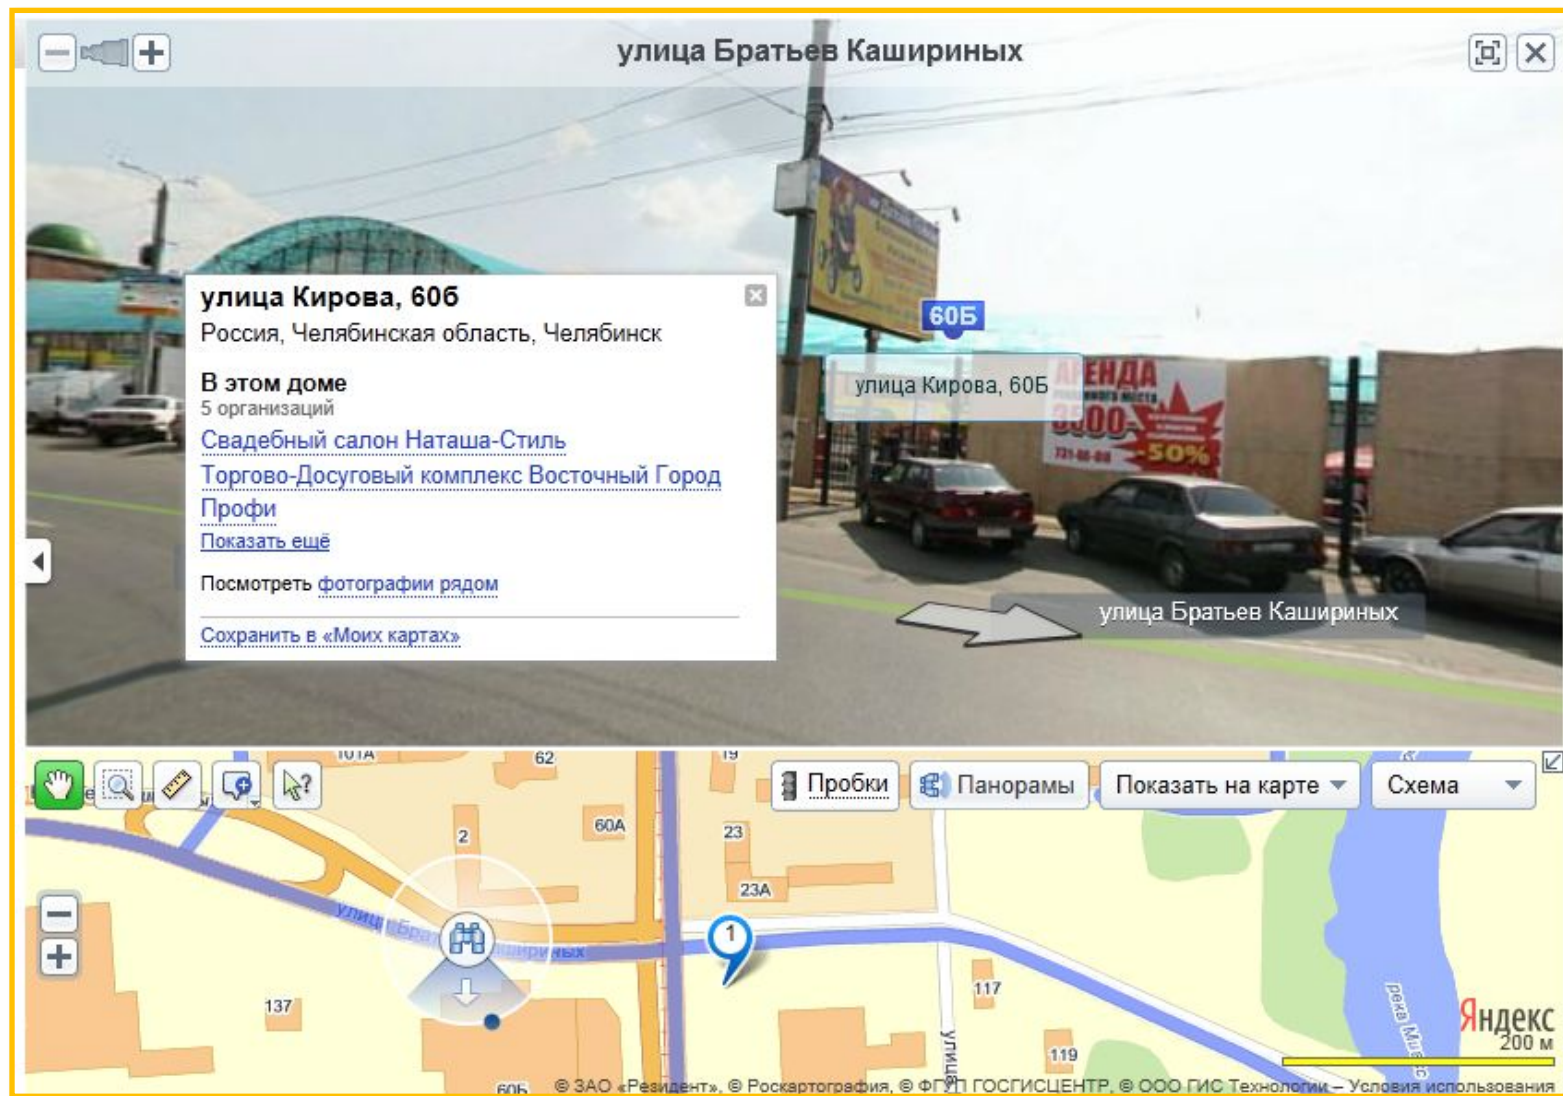

В Панорамах