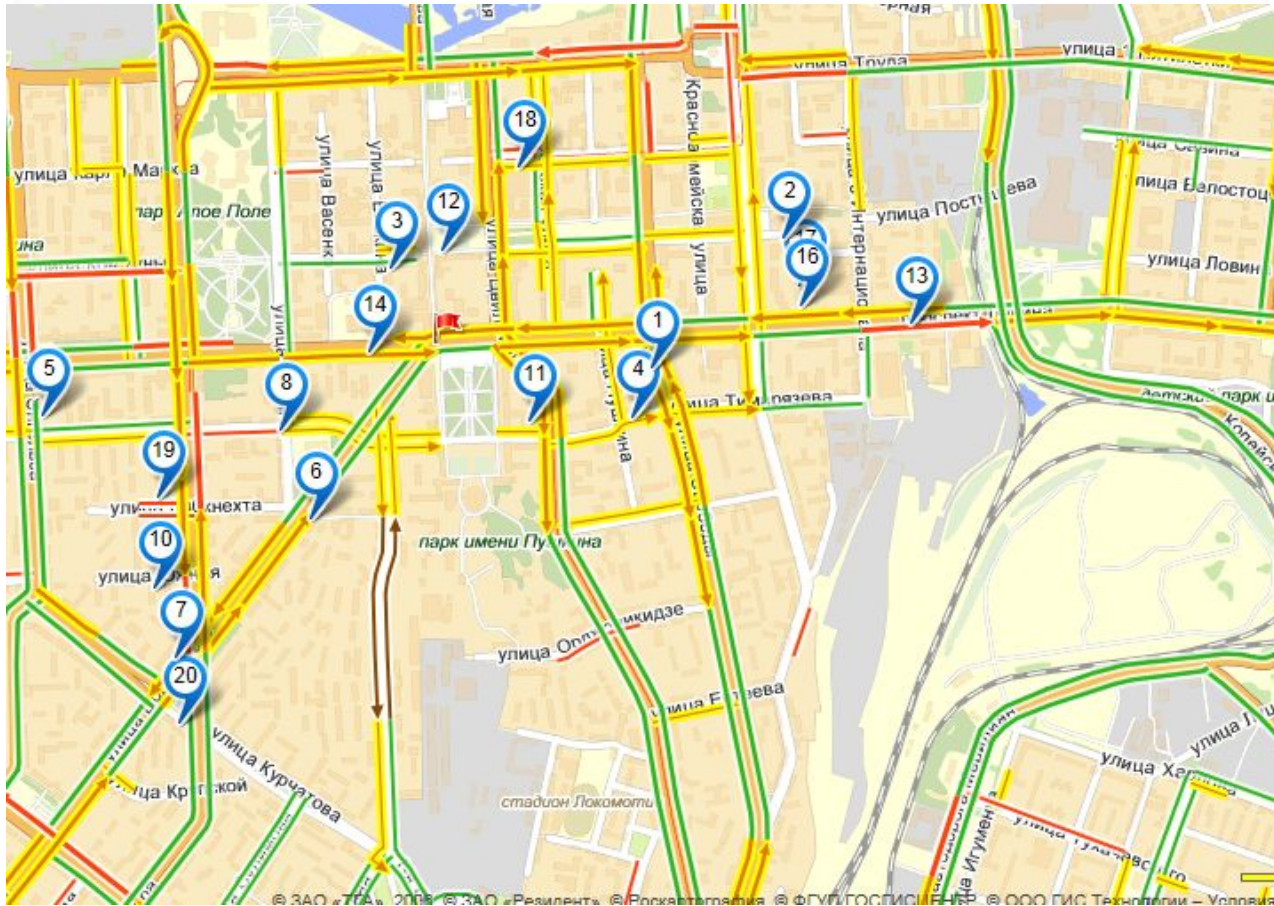

также EMS почта России (www.emspost.ru). При

зации;

ских повреждений;

заказа от товара.

СТОИТ?

API Яндекс.Карт: возможности

- Интерактивная карта
- Объекты на карте: метки, ломанные, полигоны
- Народная карта
- Поиск адресов
- Пробки
- Решение для мобильных сайтов

api.yandex.ru/maps

Куда приехать за товаром?

Куда осуществляется доставка?

Зоны доставки

ДЖОН ЛЮБИЛ 2 ВЕЩИ: ПИЦЦУ И СВОЮ МАШИНУ

Он выбрал пиццу.
История «Papa John's»
с 1984 года и до наших дней.

[ПОСМОТРЕТЬ](#)

ДОСТАВКА ПИЦЦЫ ПАПА JOHN'S В МОСКВЕ

Мы осуществляем доставку пиццы по
Москве во все близлежащие районы станций
метро:

- Аэропорт
- Беговая
- Белорусская
- Беляево
- Ботанический сад
- Выхино
- Динамо
- Дмитровская
- Добрынинская
- Ломоносовская