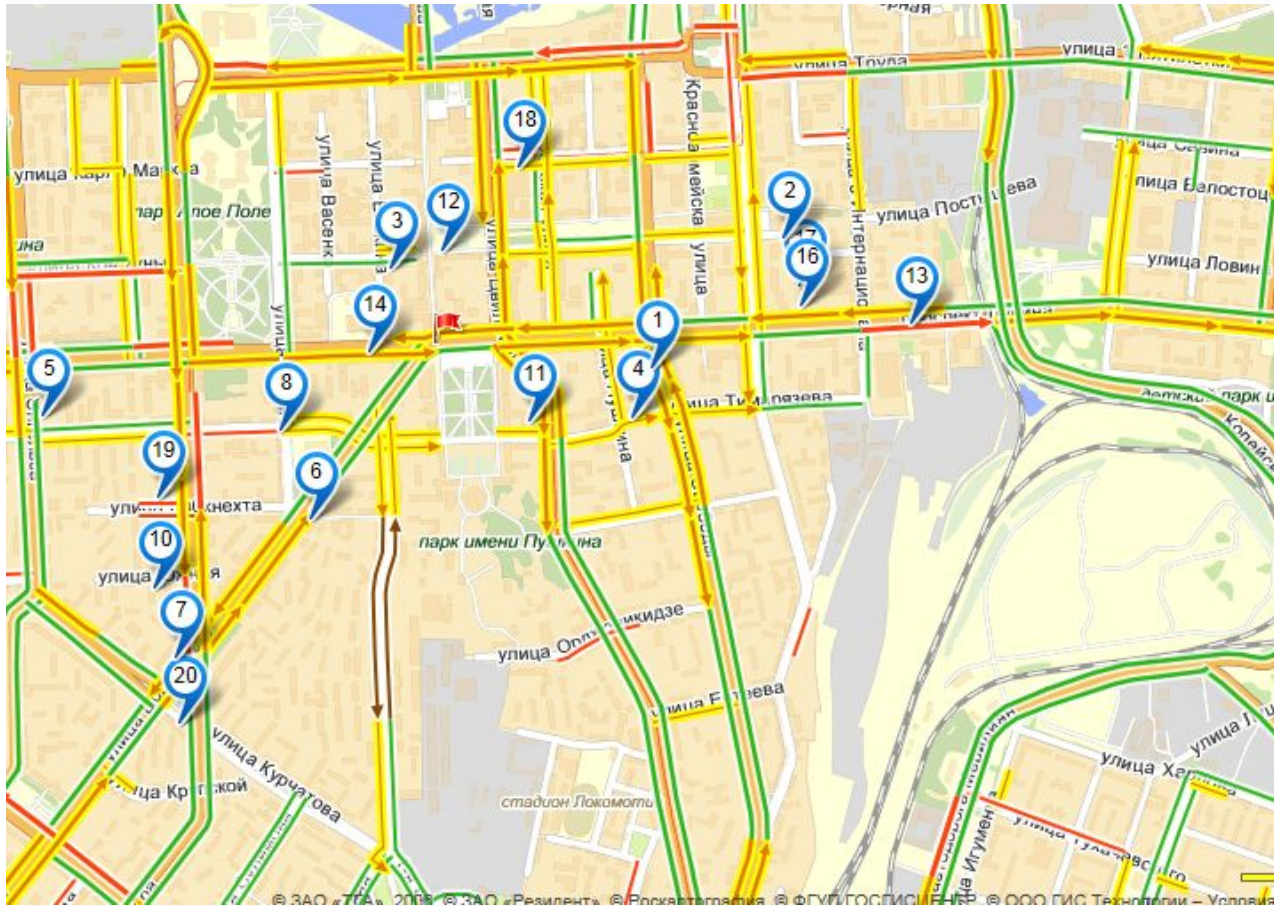

СТОИТ?

API Яндекс.Карт: возможности

- Интерактивная карта
- Объекты на карте: метки, ломанные, полигоны
- Народная карта
- Поиск адресов
- Пробки
- Решение для мобильных сайтов

api.yandex.ru/maps

Куда приехать за товаром?

Куда осуществляется доставка?

Зоны доставки

ДЖОН ЛЮБИЛ 2 ВЕЩИ: ПИЦЦУ И СВОЮ МАШИНУ

Он выбрал пиццу.
История «Papa John's»
с 1984 года и до наших дней.

[ПОСМОТРЕТЬ](#)

ДОСТАВКА ПИЦЦЫ ПАРА JOHN'S В МОСКВЕ

Мы осуществляем доставку пиццы по
Москве во все близлежащие районы станций
метро:

- Аэропорт
- Беговая
- Белорусская
- Беляево
- Ботанический сад
- Выхино
- Динамо
- Дмитровская
- Добрынинская
- Ломоносовская

РЕСТОРАНЫ В МОСКВЕ

ПИЦЦЕРИЯ №1
метро "Проспект Вернадского"
ул. Кравченко, д. 8 стр. 6