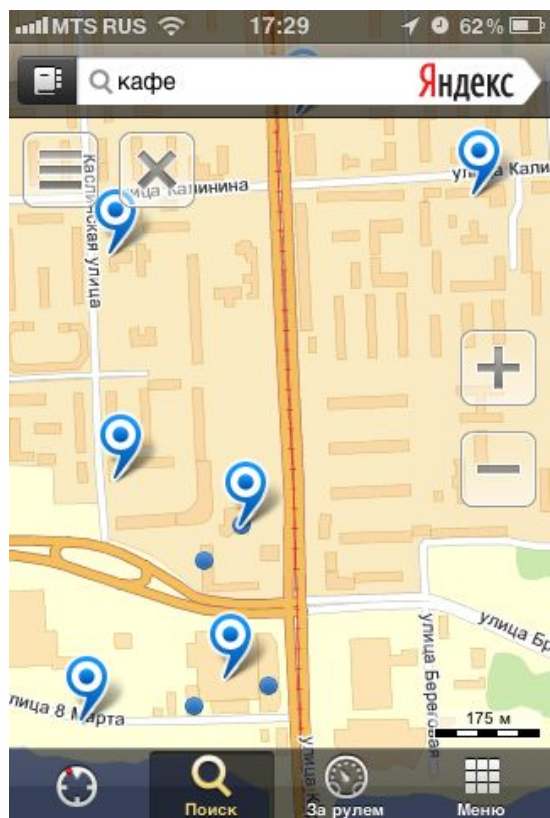

© ЗАО «Резидент», © Роскартография, © ФГУП ГОСГИСЦЕНТР, © ООО ГИС Технологии — Челябинск

В Панорамах

улица Братьев Кашириных

улица Кирова, 60Б
Россия, Челябинская область, Челябинск

В этом доме
5 организаций

- [Свадебный салон Наташа-Стиль](#)
- [Торгово-Досуговый комплекс Восточный Город](#)
- [Профи](#)
- [Показать ещё](#)

Посмотреть [фотографии рядом](#)

[Сохранить в «Моих картах»](#)

улица Кирова, 60Б

улица Братьев Кашириных

Пробки Панорамы Показать на карте Схема

Яндекс 200 м

© ЗАО «Резидент», © Роскартография, © ФГУП ГОСГИСЦЕНТР, © ООО ГИС Технологии – Условия использования

В мобильных Яндекс.Картах

Добавьте себя на Карту

На Яндекс.Картах