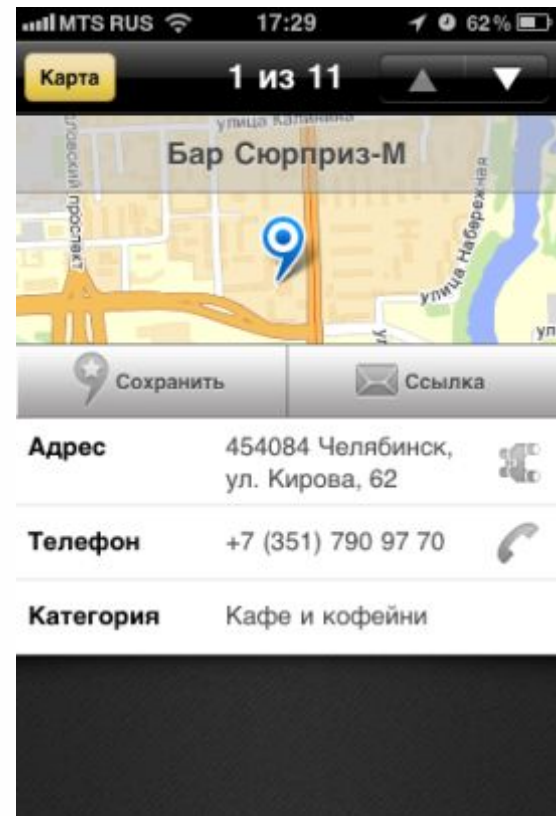

Holiday Inn Chelyabinsk-Riverside
454016, [Челябинск, ул. Университетская Набережная, 18](#)
+7 (351) 749-86-00
www.holidayinn.com
Гостиницы
[Страница организации](#)

In the left sidebar, there is a list of results with the first one selected: "1 Holiday Inn Chelyabinsk-Riverside", "Челябинск, ул. Университетская Набережная, 18", "+7 (351) 749-86-00", "www.holidayinn.com", "Гостиницы". Below this, there are links for "Добавить организацию", "О проекте", and "Реклама в справочнике". At the bottom of the map, there is a small inset map of Chelyabinsk with a red box indicating the current view area.

В Панорамах

улица Братьев Кашириных

улица Кирова, 60Б
Россия, Челябинская область, Челябинск

В этом доме
5 организаций

- [Свадебный салон Наташа-Стиль](#)
- [Торгово-Досуговый комплекс Восточный Город](#)
- [Профи](#)
- [Показать ещё](#)

Посмотреть [фотографии рядом](#)

[Сохранить в «Моих картах»](#)

улица Кирова, 60Б

улица Братьев Кашириных

Пробки Панорамы Показать на карте Схема

Яндекс 200 м

© ЗАО «Резидент», © Роскартография, © ФГУП ГОСГИСЦЕНТР, © ООО ГИС Технологии – Условия использования

В мобильных Яндекс.Картах

Добавьте себя на Карту

На Яндекс.Картах

<http://sprav.yandex.ru>

The screenshot shows the 'Добавление организации: реквизиты' (Add organization: details) form on the Yandex website. The form includes the following fields: