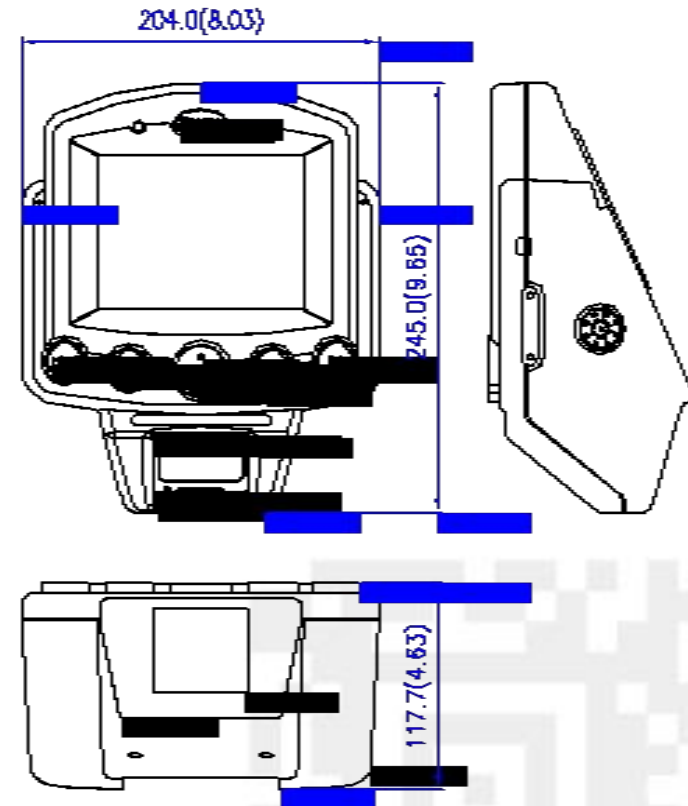

TOUCH SCREEN

LCD SIZE

ETHERNET

ANSI C

1> Открытая архитектура

- OS : Microsoft Windows CE.NET 5.0
- CPU : Intel PXA270 ,.520MHz
- Memory : 64 MB RAM , Up to 128MB
64 MB F-ROM

2> Дисплей

- 5.7" VGA TFT цветной
- 640x480 сенсорный