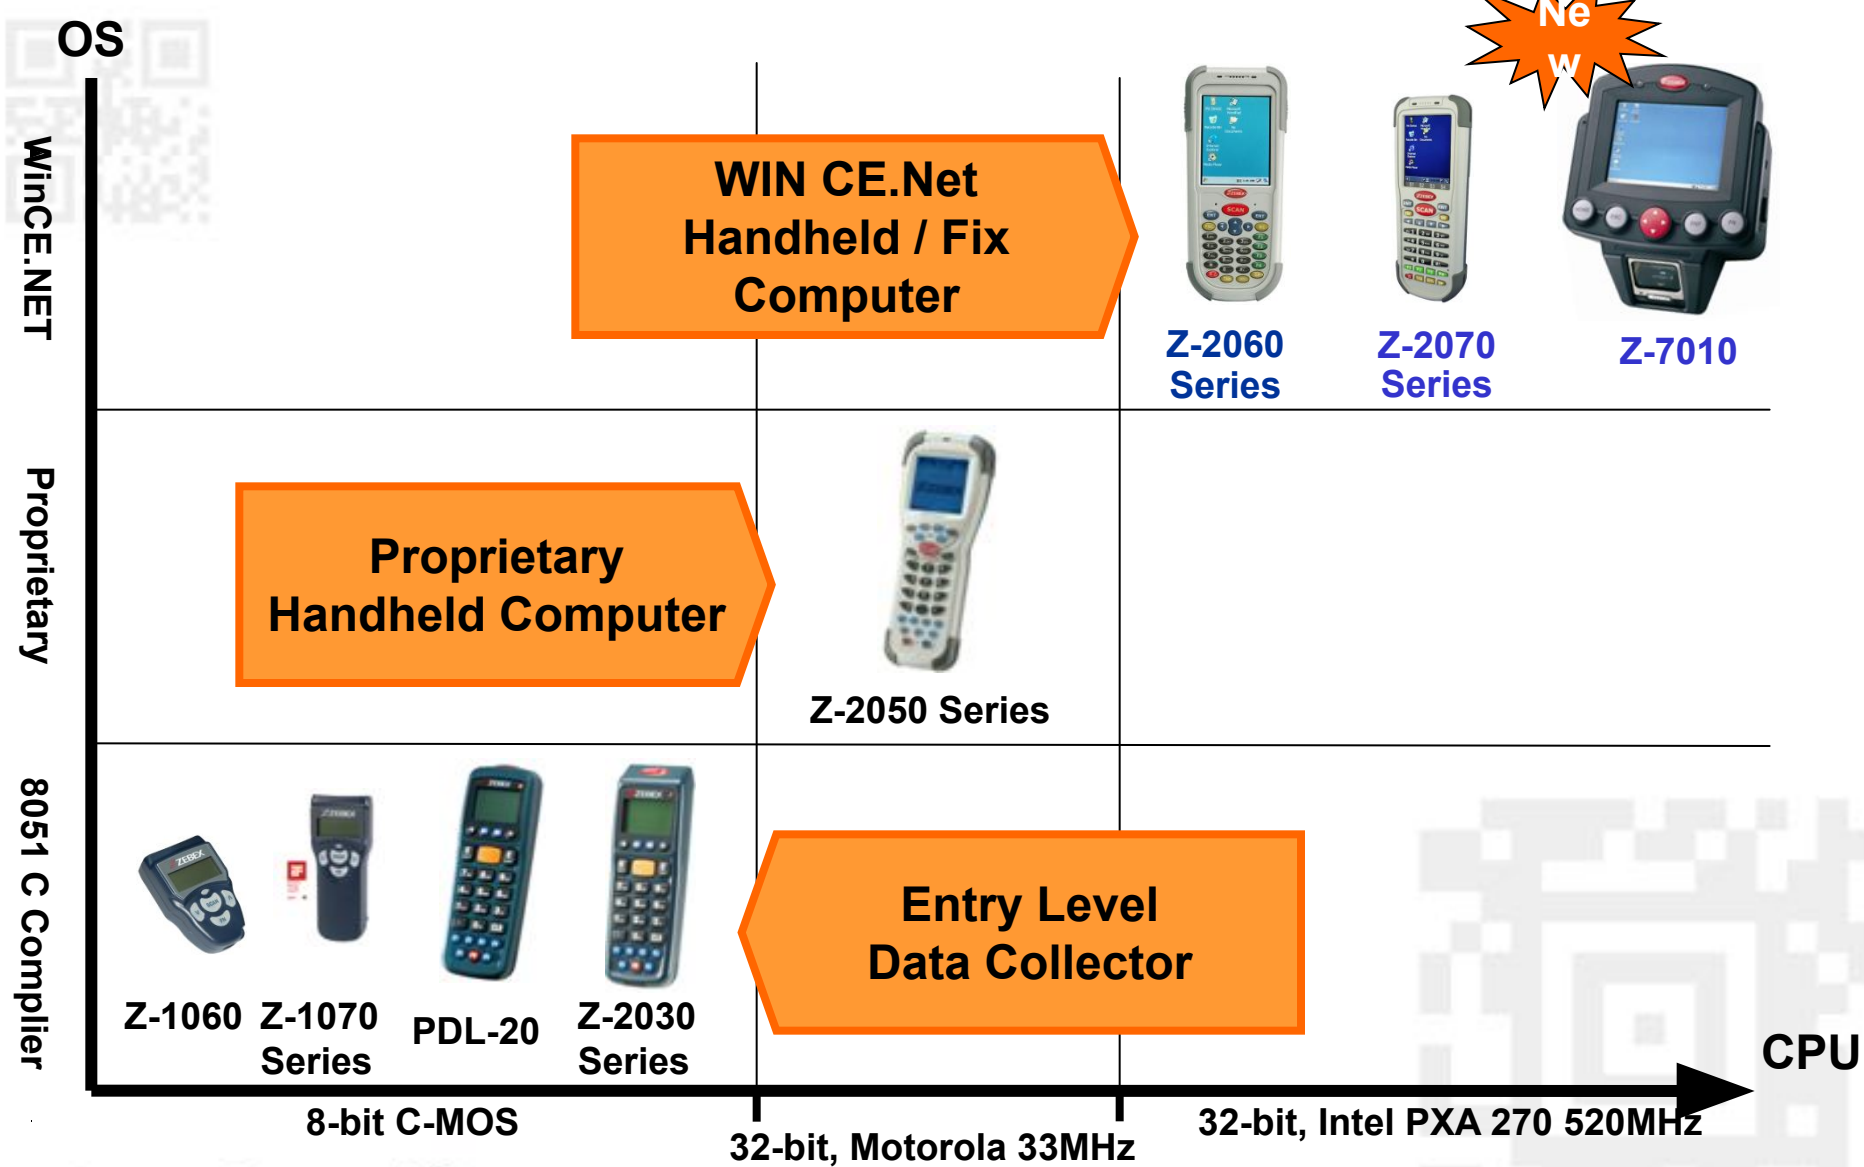

Leads the Way, Inside & Outside !

Z-7010 Windows CE.NET Fix Computer

LASER SCAN

2D

RFID

SCAN RATE

SCAN LINES

COLOR DISPLAY

TOUCH SCREEN

LCD SIZE

ETHERNET

ANSI C

1> Открытая архитектура

- OS : Microsoft Windows CE.NET 5.0
- CPU : Intel PXA270 ,.520MHz
- Memory : 64 MB RAM , Up to 128MB
64 MB F-ROM

2> Дисплей

- 5.7" VGA TFT цветной
- 640x480 сенсорный

3> Интегрируемость

- 10/100 Mbps Ethernet
- 2 стерео спикера

4> Ввод данных

- 1D многоплоскостной сканер
- 2D имиджер
- HF RFID Ридер (ISO-15693 or 14443)
- UHF RFID Ридер
- RS-232 порт

Z-7010

5> Питание

- 110V~220V AC Adapter
- 120mAh Li-ion бэкап батарея
- Power Over Ethernet (PoE)

Модель	описание
Z-7010	Windows CE 5.0 w/RS-232/USB I/F , SD I/O*1 & CF Slot*1

Operation Model

Применение

стандарт

1

Ethernet
сеть

+

питание