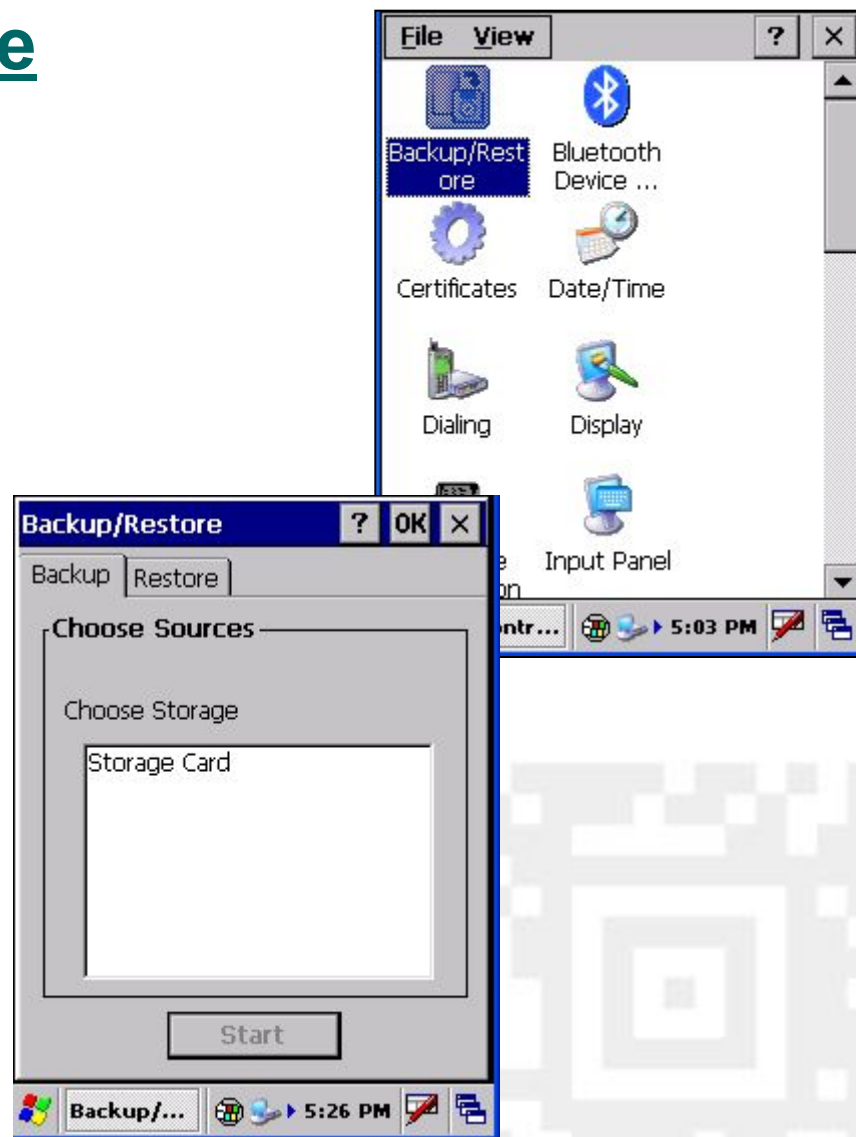

Загрузчик

- Автозагрузка программ
- Создание профилей загрузки

Бэкап и восстановление

- Бэкап регистра
- Бэкап данных
- Бэкап директорий
- Бэкап на карту памяти
- Восстановление

Менеджер клавиш

- 8 Function Key Define