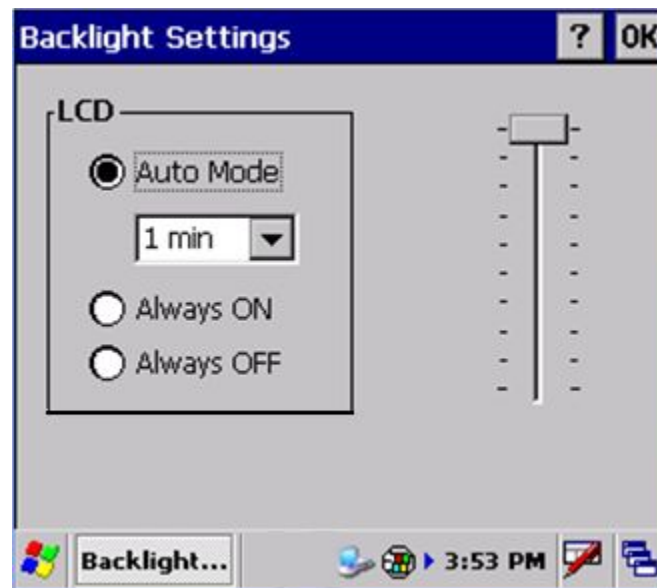

Подсветка

- LCD и Клавиатуры
- Force ON/OFF
- Smart Mode
- Уровень подсветки