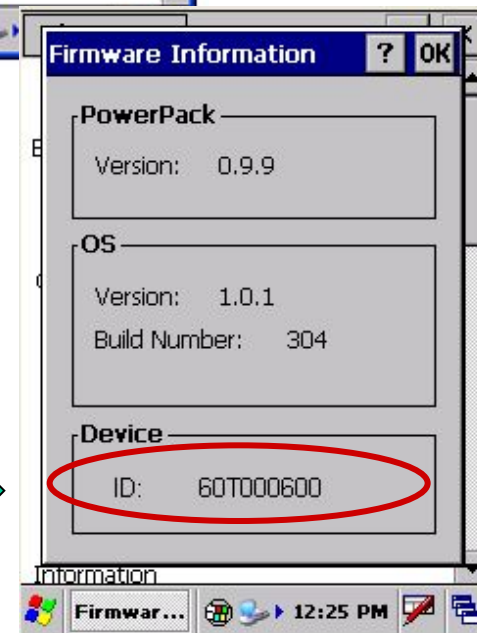

Информация ОС

- Версия PowerPack
- Версия OS
- Название модели
- Device ID

Device ID