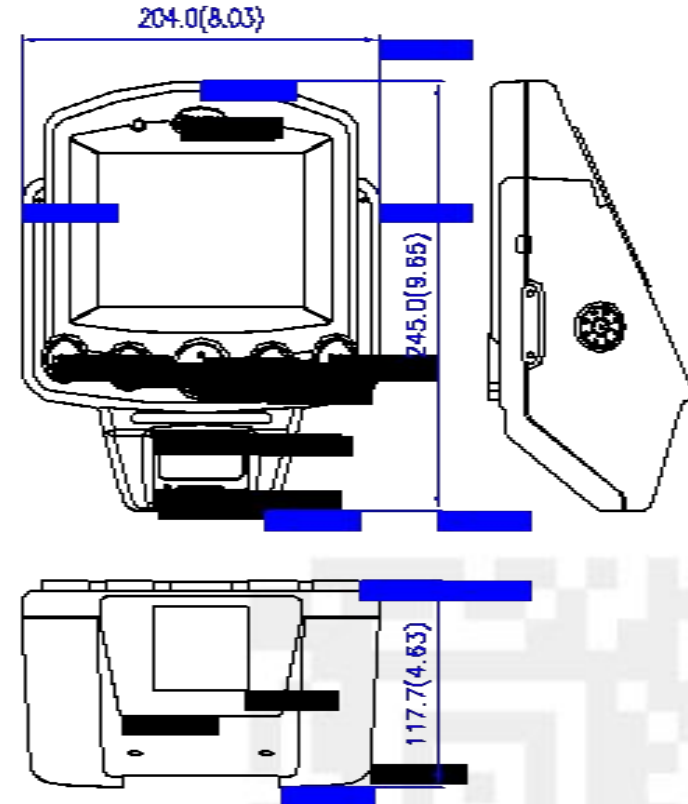

TOUCH SCREEN

LCD SIZE

ETHERNET

ANSI C

1> Открытая архитектура

- OS : Microsoft Windows CE.NET 5.0
- CPU : Intel PXA270 ,.520MHz
- Memory : 64 MB RAM , Up to 128MB
64 MB F-ROM

2> Дисплей

- 5.7" VGA TFT цветной
- 640x480 сенсорный