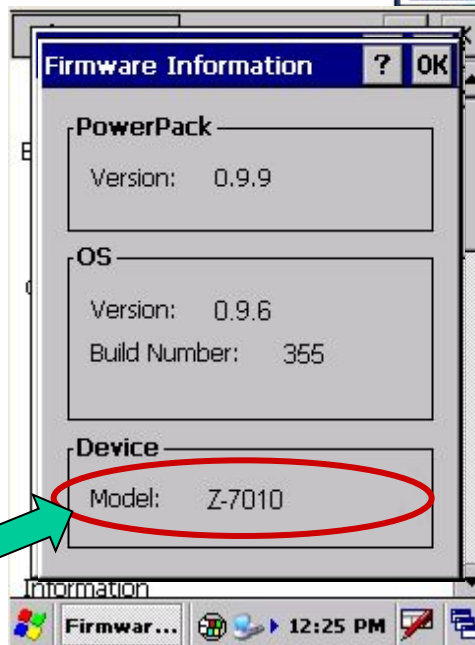

Читаемое описание
нет больше \$%#@&.EXE

Каталог → **Функция**
Все еще проще!!

Легкое управление каталогами и функциями

более ПРОСТО/ более ЧИТАЕМО

Информация ОС

- Версия PowerPack
- Версия OS
- Название модели
- Device ID