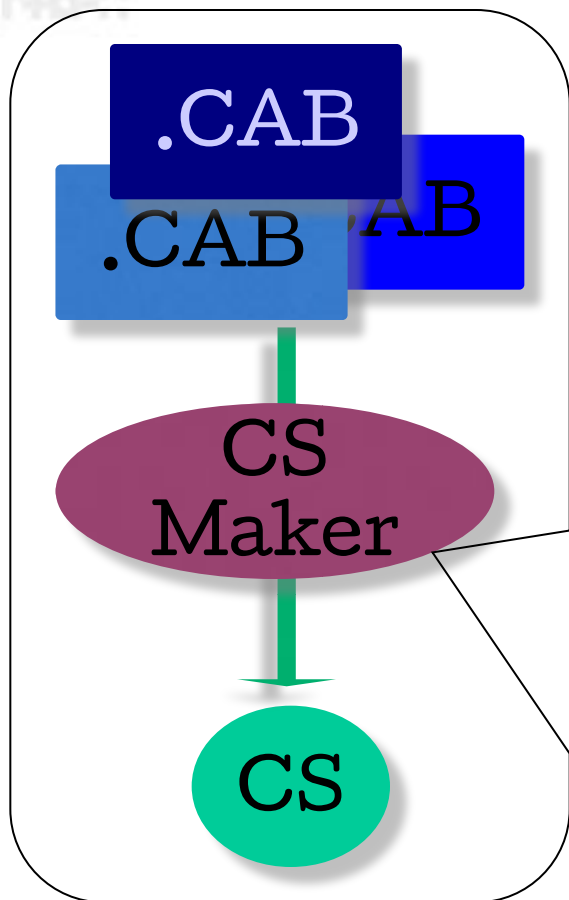

Кастомизация

Как это работает?

дубликат