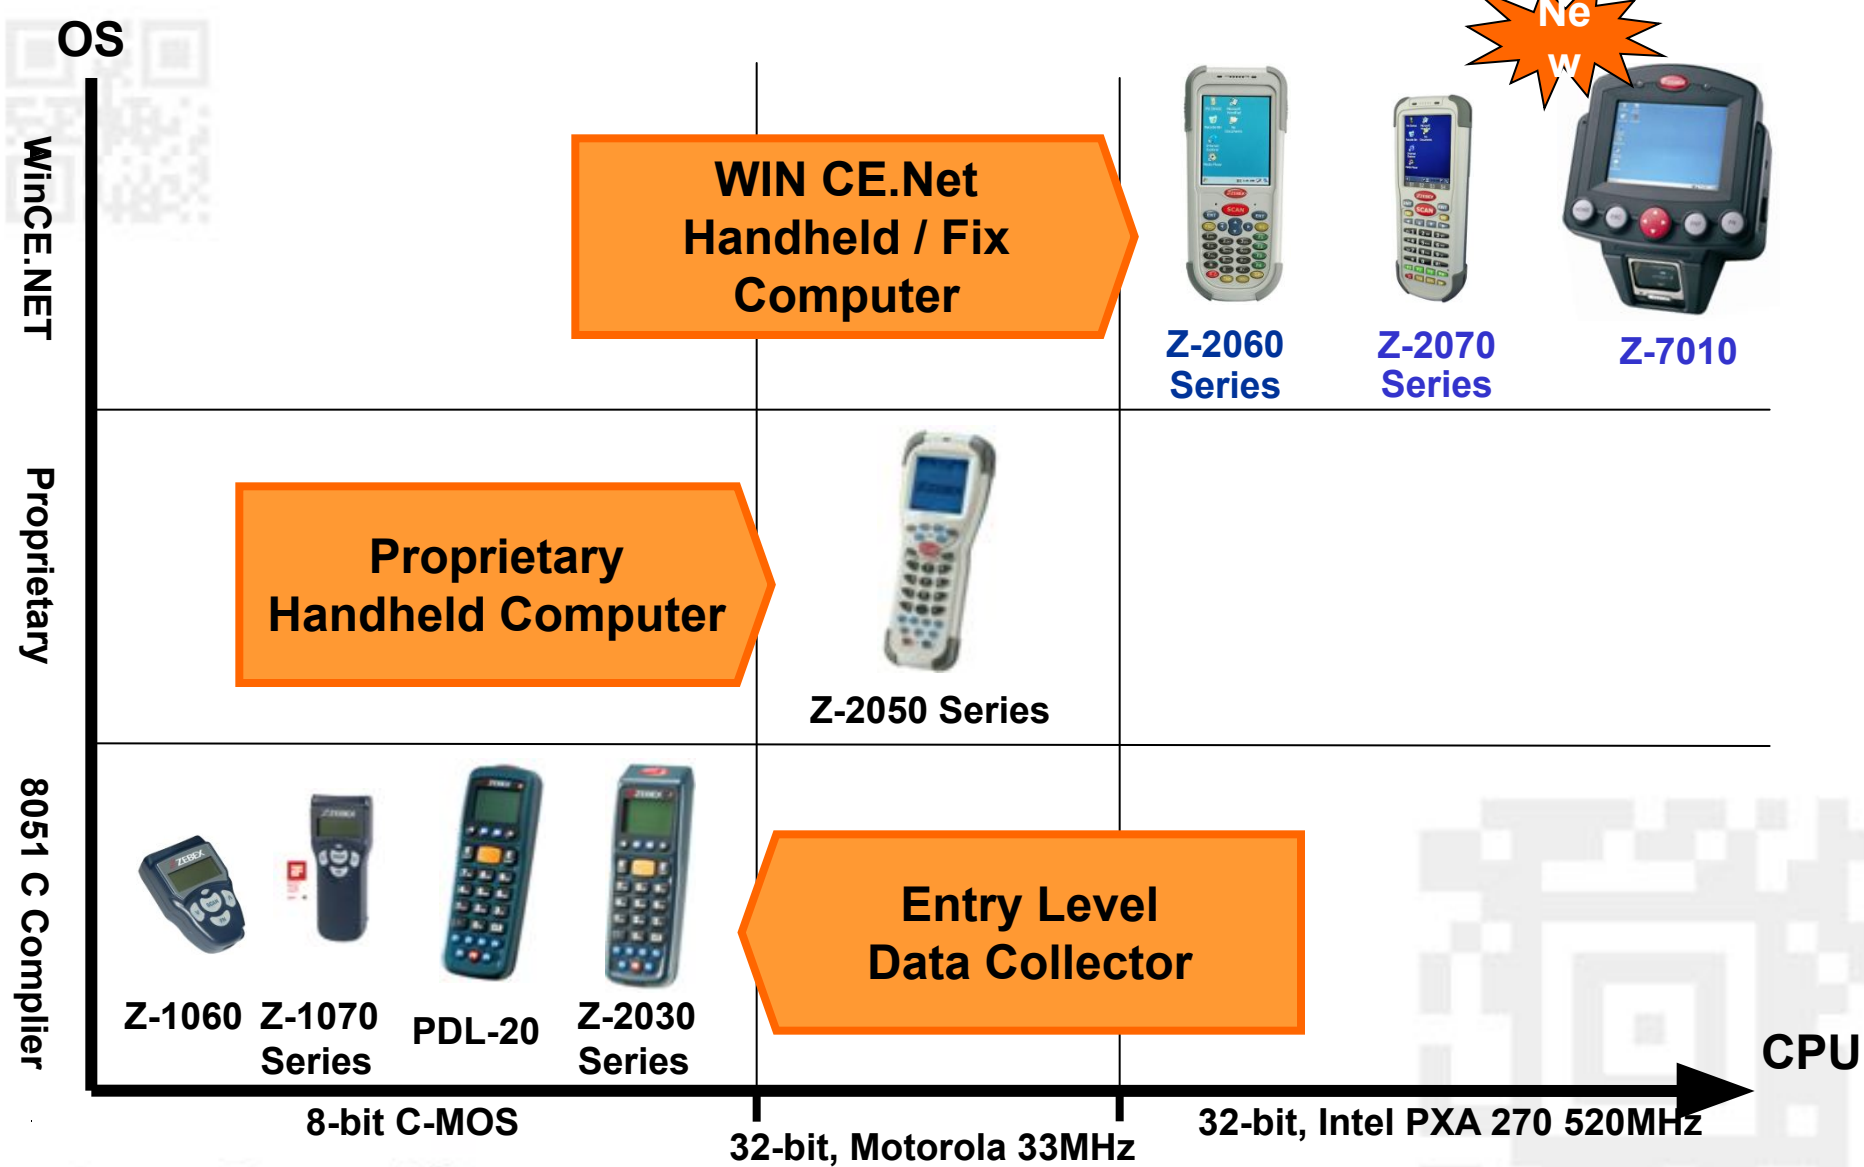

Leads the Way, Inside & Outside !

Z-7010 Windows CE.NET Fix Computer

LASER SCAN

2D

RFID

SCAN RATE

SCAN LINES

COLOR DISPLAY

TOUCH SCREEN

LCD SIZE

ETHERNET

ANSI C

1> Открытая архитектура

- OS : Microsoft Windows CE.NET 5.0
- CPU : Intel PXA270 ,.520MHz
- Memory : 64 MB RAM , Up to 128MB
64 MB F-ROM

2> Дисплей

- 5.7" VGA TFT цветной
- 640x480 сенсорный

3> Интегрируемость

- 10/100 Mbps Ethernet
- 2 стерео спикера

4> Ввод данных

- 1D многоплоскостной сканер
- 2D имиджер
- HF RFID Ридер (ISO-15693 or 14443)
- UHF RFID Ридер
- RS-232 порт

Z-7010

5> Питание

- 110V~220V AC Adapter
- 120mAH Li-ion бэкап батарея
- Power Over Ethernet (PoE)

Модель	описание
Z-7010	Windows CE 5.0 w/RS-232/USB I/F , SD I/O*1 & CF Slot*1

Operation Model

Применение

1

стандарт

Ethernet
сеть

+

питание