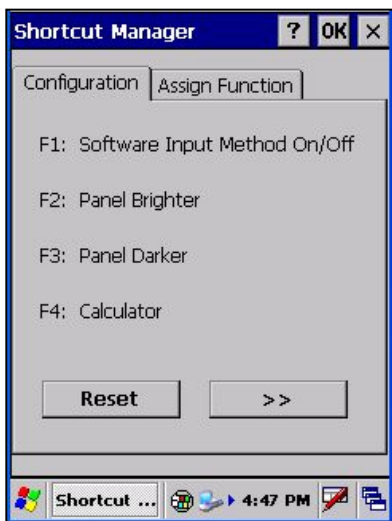

Менеджер клавиш

- 8 Function Key Define

Читаемое описание
нет больше $%#@&.EXE