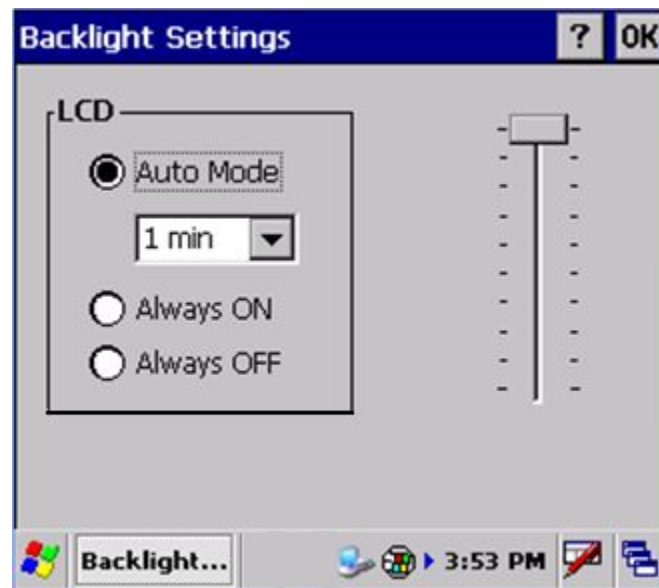

Подсветка

- LCD и Клавиатуры
- Force ON/OFF
- Smart Mode
- Уровень подсветки