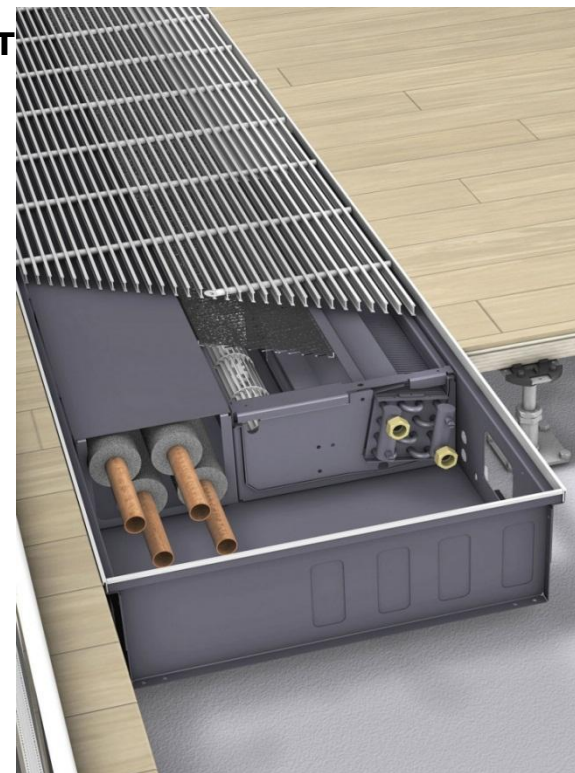

Тепло- или холодопроизводительность достигается медно-алюминиевыми конвекторами, которые заполнены горячей (отопительный котел) или холодной (чиллеры) водой по 2-х или 4-х трубной системе. Энергоэффективный диаметральный ЕС-вентилятор обеспечивает плавность работ экономии электроэнергии.

Kampmann. Genau mein Klima.
KAMPMAN

Артикул	Наименование	Розничная цена, евро	Цена со скидкой, евро
143062311120	НК 340, 2-труб.сист. 340x132x1250 мм, роликовая решетка, алюминий натурального цвета	2196,40	988,38