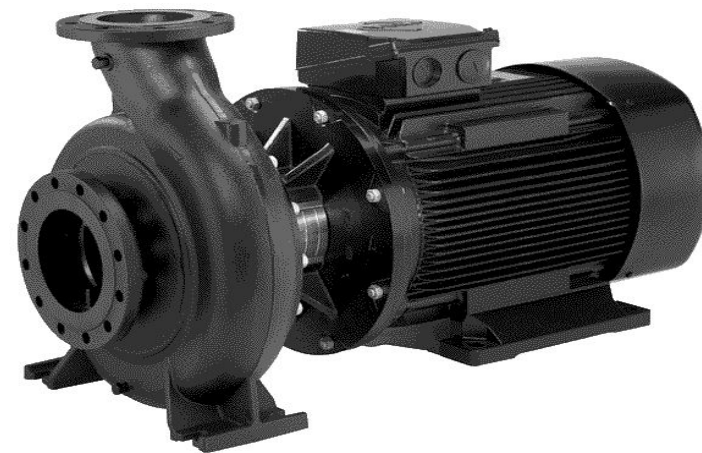

Насос предназначен для перекачивания маловязких, чистых и химически неагрессивных жидкостей, не содержащих твердых включений или волокон.

Артикул	Наименование	Розничная цена, евро	Цена со скидкой, евро
96124956	Насос NB 32-200.1/205 5,5 кВт 3x380-415 В Standard	1525,00	915,00