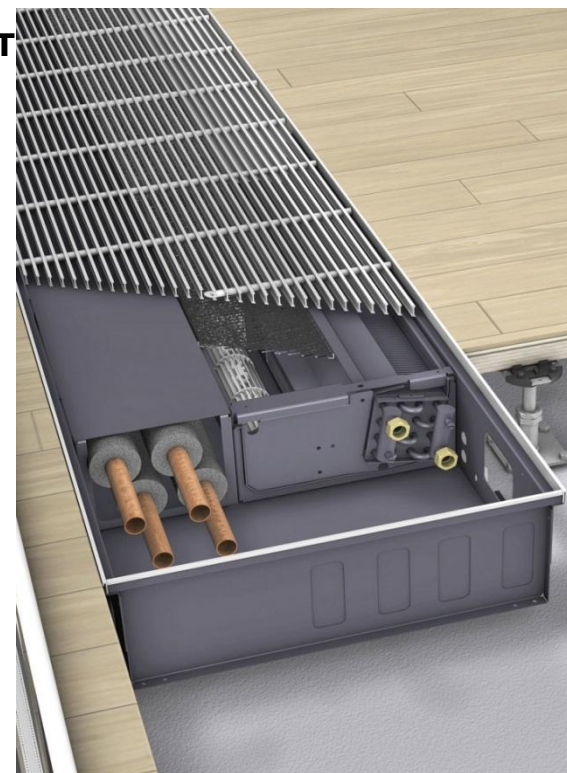

Тепло- или холодопроизводительность достигается медно-алюминиевыми конвекторами, которые заполнены горячей (отопительный котел) или холодной (чиллеры) водой по 2-х или 4-х трубной системе. Энергоэффективный диаметральный ЕС-вентилятор обеспечивает плавность работ экономию электроэнергии.

Kampmann. Genau mein Klima.
KAMPMAN

Артикул	Наименование	Розничная цена, евро	Цена со скидкой, евро
143062311120	НК 340, 2-труб.сист. 340x132x1250 мм, роликовая решетка, алюминий натурального цвета	2196,40	988,38