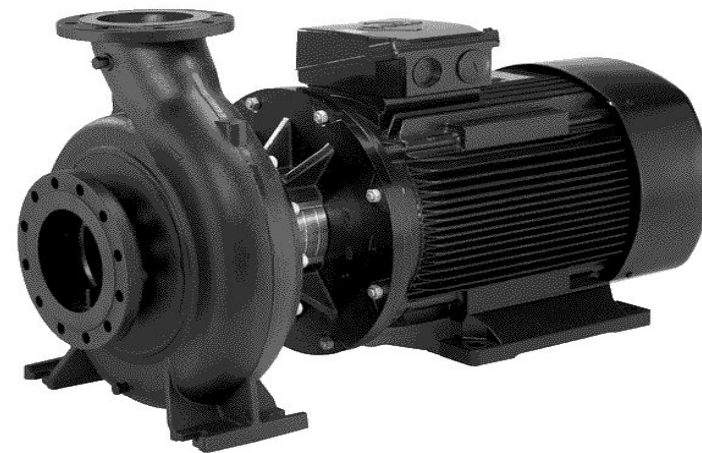

Артикул	Наименование	Розничная цена, евро	Цена со скидкой, евро
96124956	Насос NB 32-200.1/205 5,5 кВт 3x380-415 В Standard	1525,00	915,00