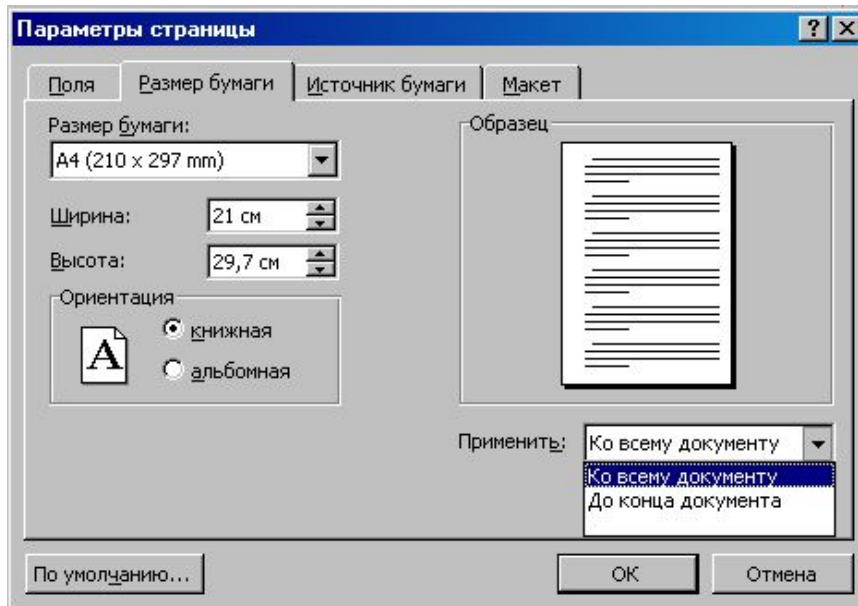

Пример диалоговых окон