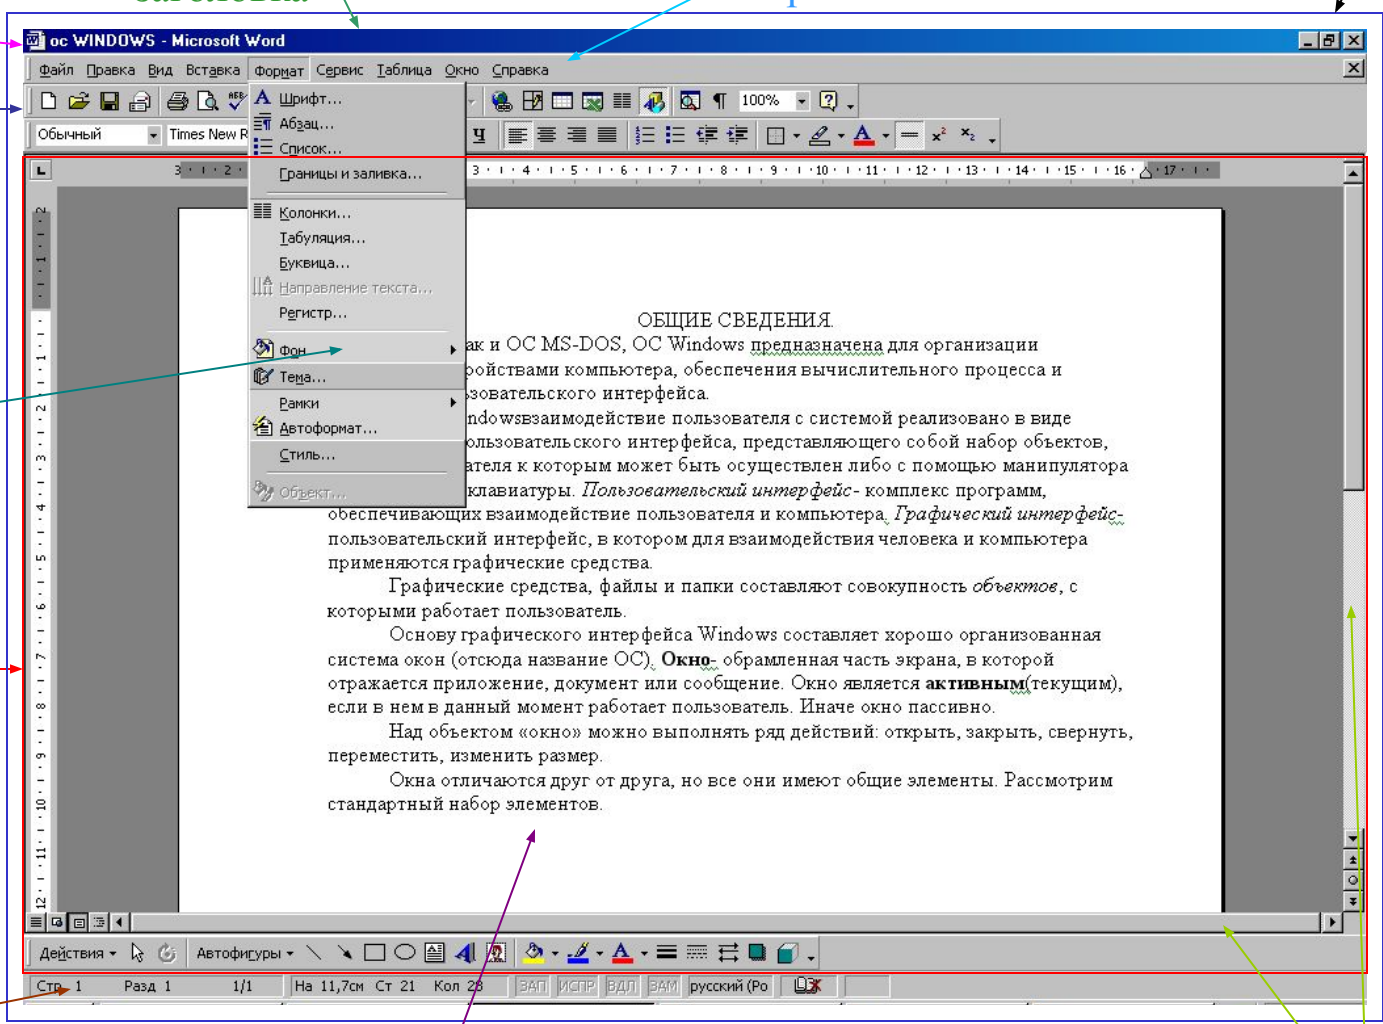

Кнопка системного меню

Строка заголовка

Горизонтальное меню

свернуть, развернуть, восстановить, закрыть

Панель инструментов

Ниспадающее меню

Рабочее поле

Окно приложения

Кнопка
системного
меню

Панель
инструментов

Ниспадающ
ее меню

Окно
документа

Строка
состояния

Строка
заголовка

Горизонтальное меню

свернуть,
развернуть,
восстановить,
закрыть

Рабочее поле

Окно
приложения

Полосы
прокрутки

Пример диалоговых окон

Панель задач

Кнопка ПУСК,
вызывает
главное
меню

Значки открытых
приложений

Индикатор
клавиатуры