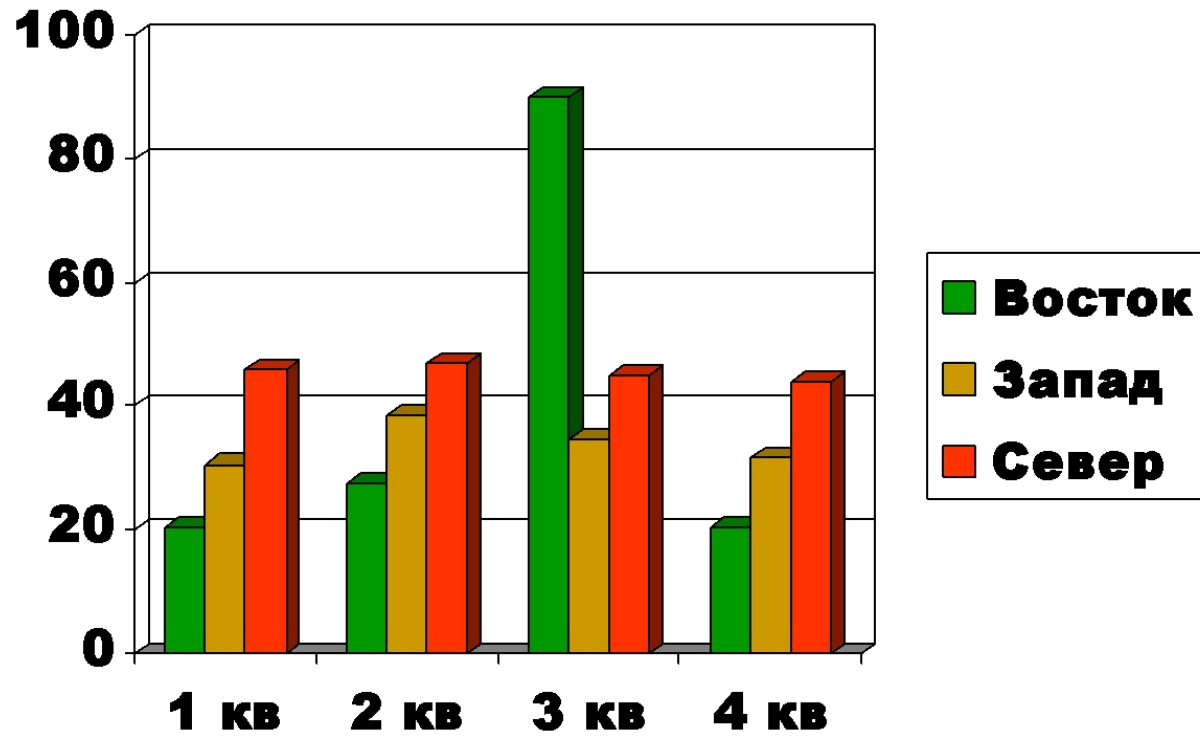

Продажа элитных коттеджей

В самых престижных районах
Подмосковья

График количество леса на кв. км

Готовые коттеджи

- * Ближнее Подмосковье 800 тыс.у.е.
- * С видом на пляж nudистов 1 млн. у.е.
- * 100 км от Москвы 500 тыс.у.е.