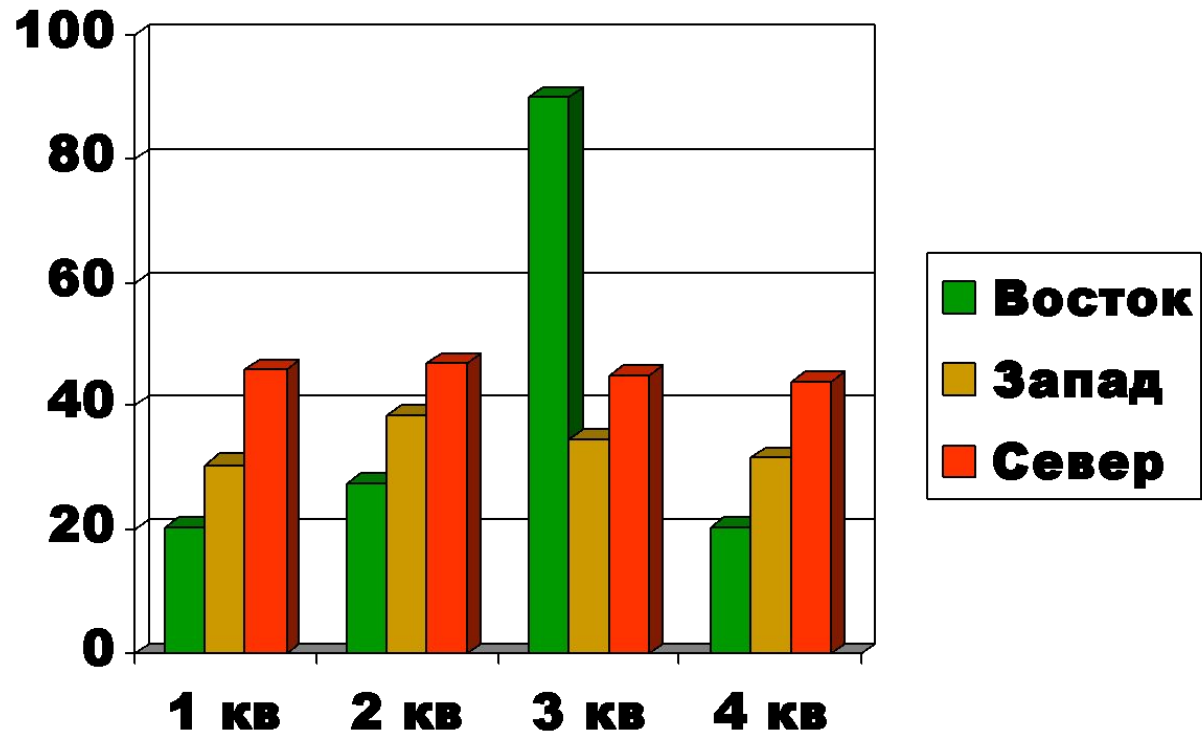

Продажа элитных коттеджей

В самых престижных районах
Подмосковья

График количество леса на кв. км

Готовые коттеджи

- * Ближнее Подмосковье 800 тыс.у.е.
- * С видом на пляж nudистов 1 млн. у.е.
- * 100 км от Москвы 500 тыс.у.е.