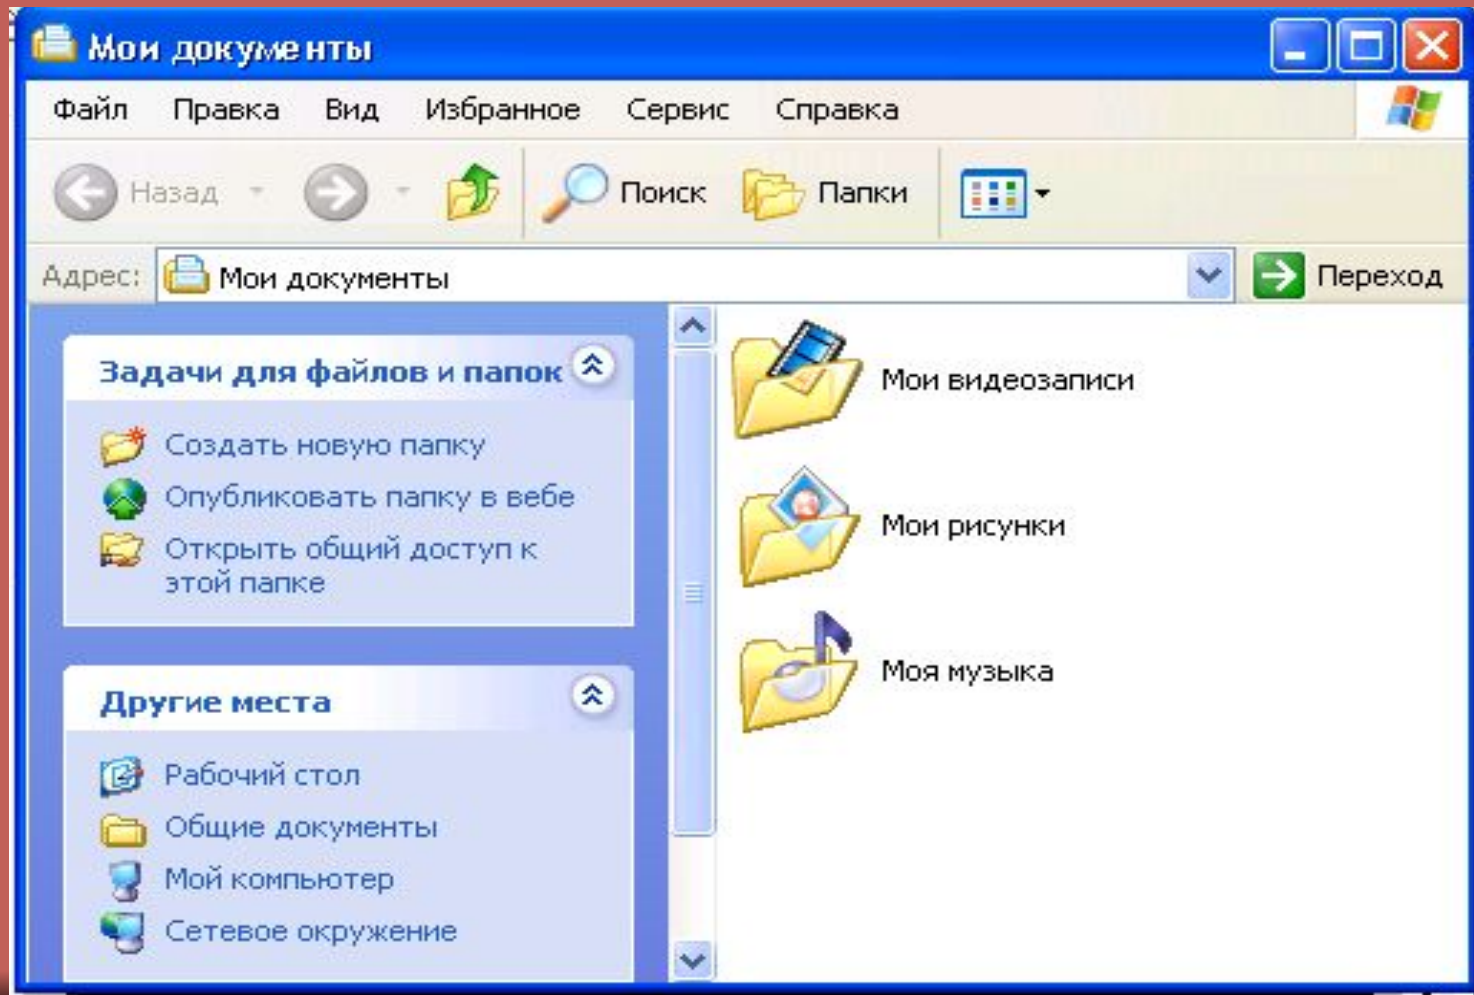

Окна

Окно – это прямоугольный сегмент экрана, ограниченный рамкой.

Виды окон

- Окна папок
- Окна приложений
- Диалоговые окна
- Окна справок

Окна папок . Содержат значки других объектов Windows и элементы управления

Окна приложений. Служат для показа документа, загруженного в приложение.

Диалоговые окна. Служат для производства настройки и управления Windows и его приложений.

Окна справок. Служат для вывода справочной информации.

Варианты представления окон

- Полноэкранный- окно развернуто и занимает весь экран.

Нормальный- окно занимает часть экрана.

Значок- окно «свернуто» в значок

Для изменения представления окон применяются кнопки