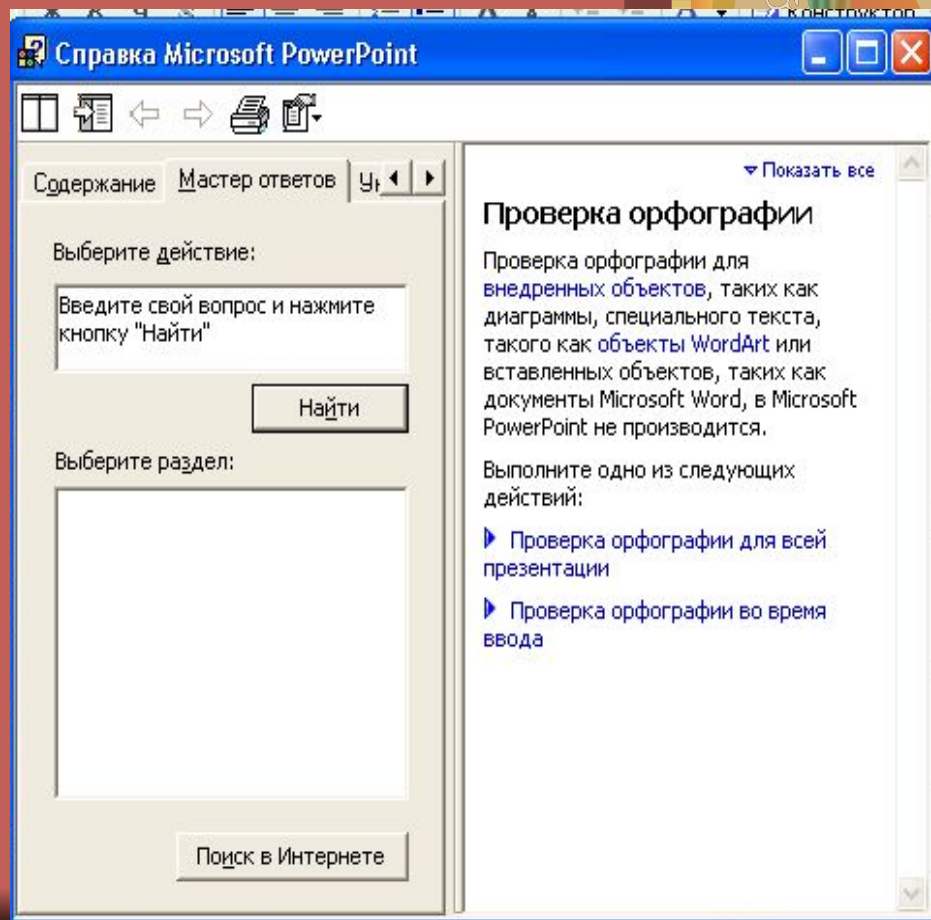

Окна справок. Служат для вывода справочной информации.