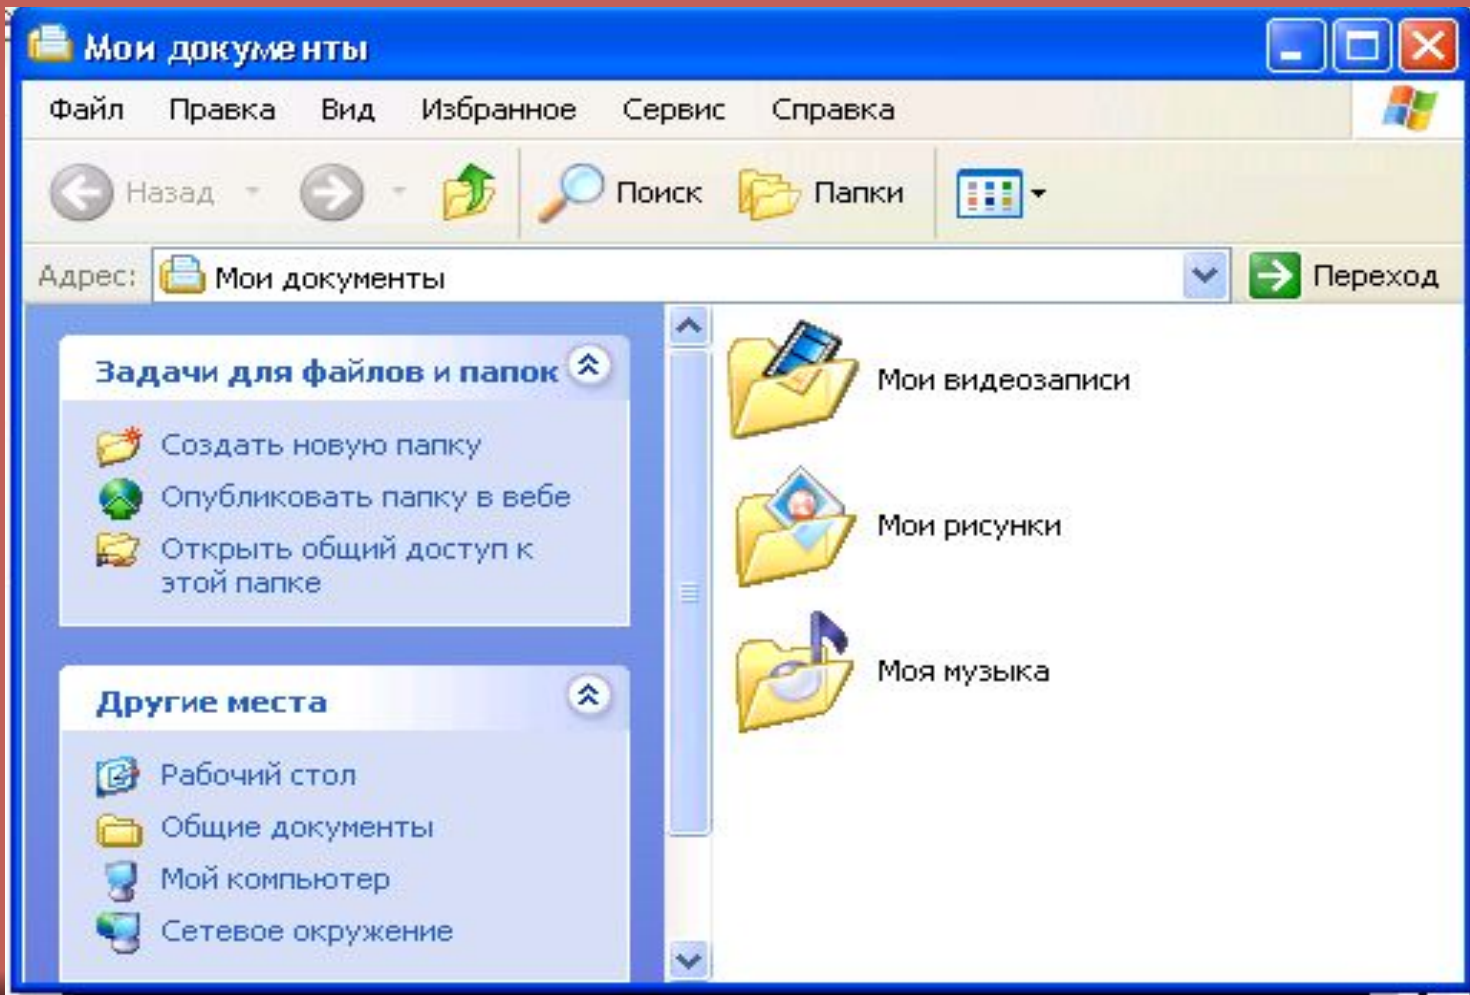

Окна

Окно – это прямоугольный сегмент экрана, ограниченный рамкой.

Виды окон

- Окна папок
- Окна приложений
- Диалоговые окна
- Окна справок

Окна папок . Содержат значки других объектов Windows и элементы управления

Окна приложений. Служат для показа документа, загруженного в приложение.

Диалоговые окна. Служат для производства настройки и управления Windows и его приложений.

Окна справок. Служат для вывода справочной информации.

Варианты представления окон

- Полноэкранный- окно развернуто и занимает весь экран.

Нормальный- окно занимает часть экрана.

Значок- окно «свернуто» в значок

Для изменения представления окон применяются кнопки