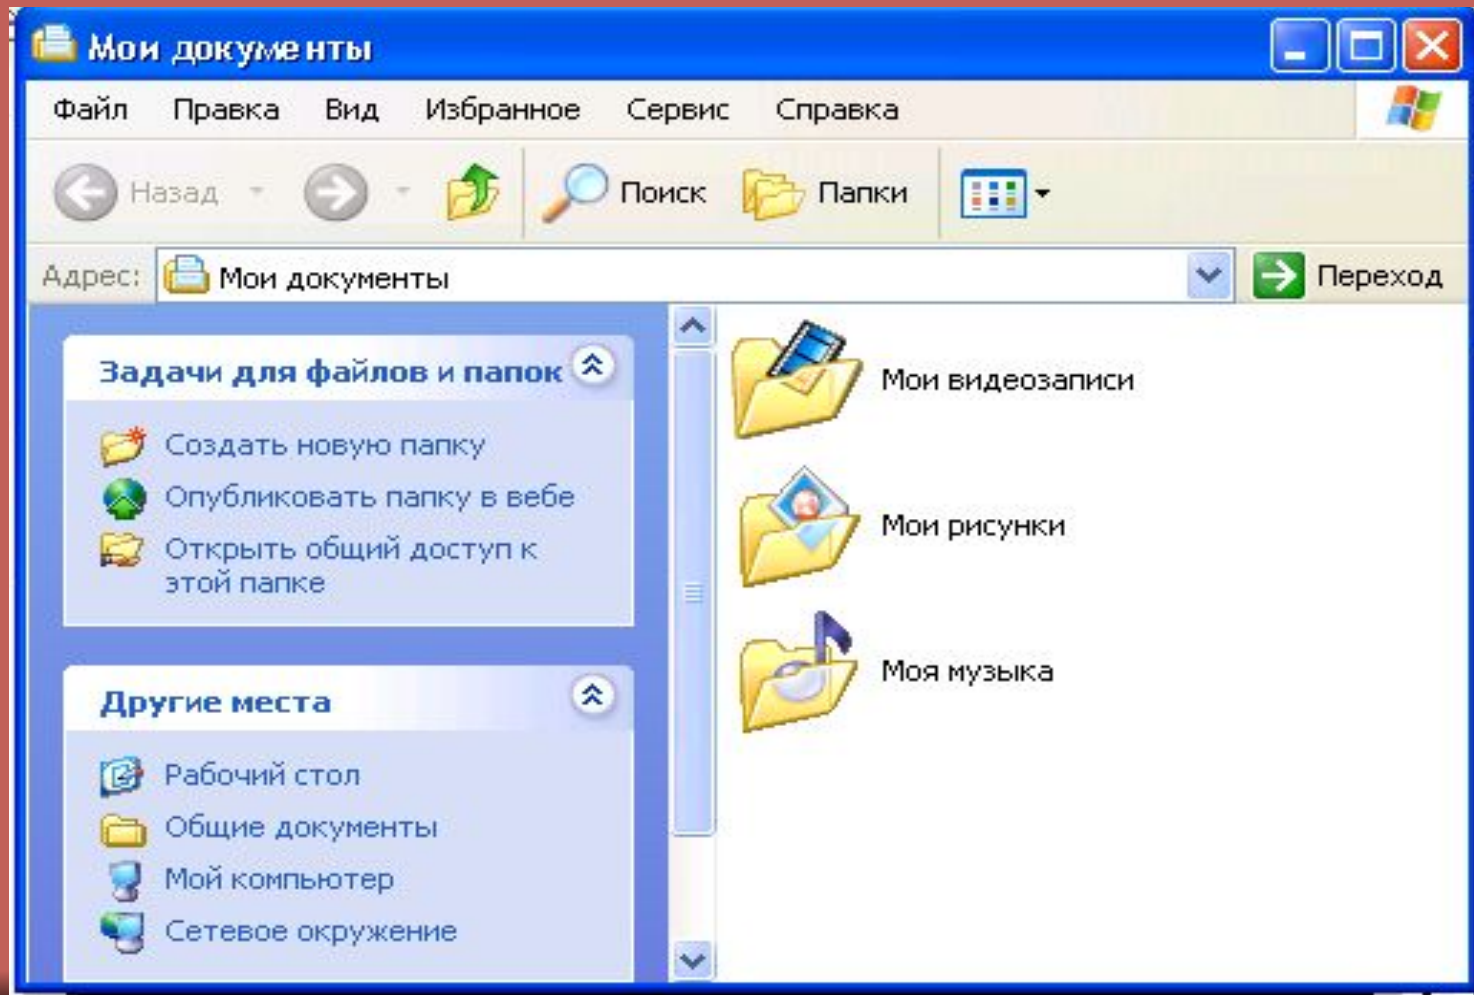

# Окна

Окно – это прямоугольный сегмент экрана, ограниченный рамкой.

# Виды окон

- Окна папок
- Окна приложений
- Диалоговые окна
- Окна справок

# Окна папок . Содержат значки других объектов Windows и элементы управления

Окна приложений. Служат для показа документа, загруженного в приложение.

Диалоговые окна. Служат для производства настройки и управления Windows и его приложений.

# Окна справок. Служат для вывода справочной информации.