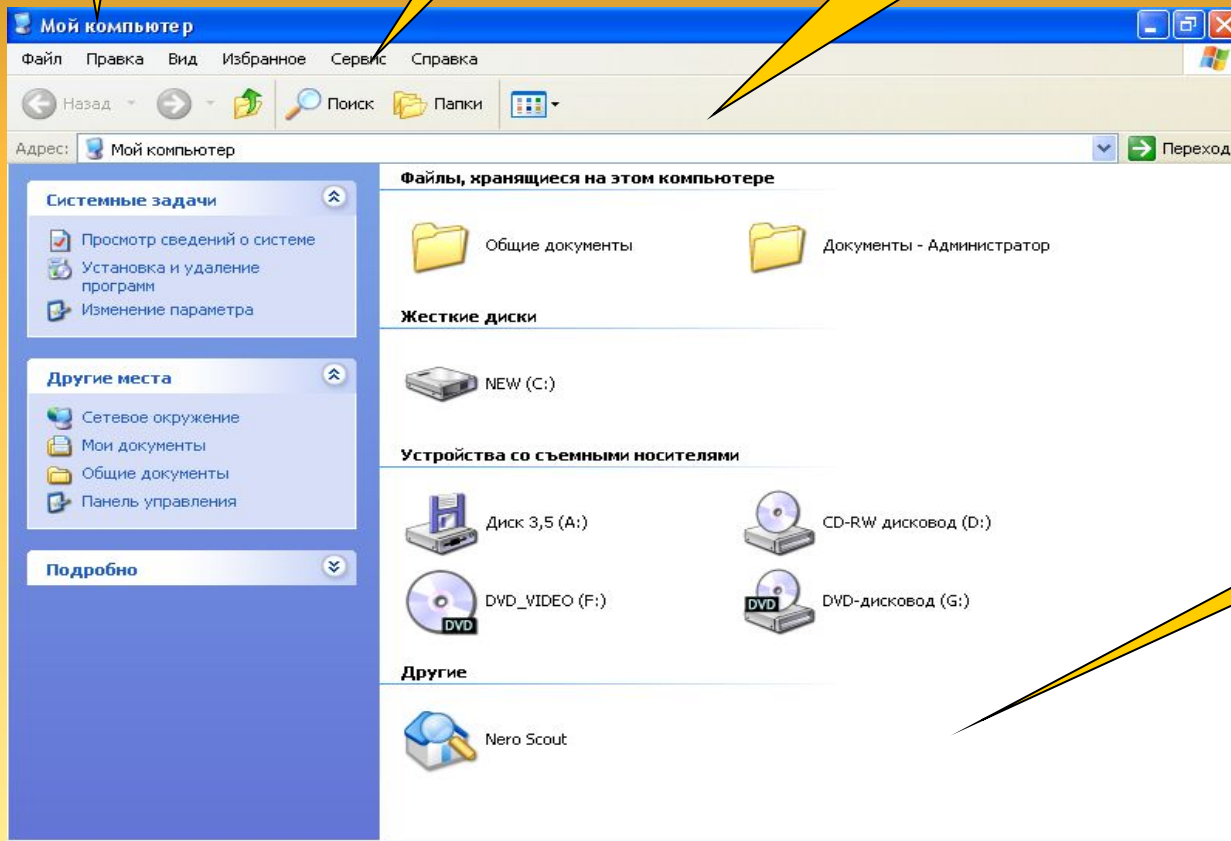

# Панель задач

Кнопка  
«Пуск»

Цифровые  
часы

Область  
уведомлений

Панель быстрого  
запуска

Языковая  
панель

Кнопки работающих  
программ

# Кнопка Пуск

Раскрывает меню,  
позволяющее:

- запускать программы
- открывать файлы
- настраивать систему
- получать справку
- осуществлять поиск элементов системы

# Окно

Заголовок  
окна

Меню  
окна

Панель  
инструментов

Кнопки  
управления  
состояния  
окна

Рабочая  
область