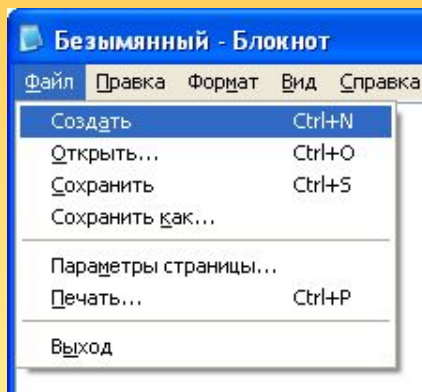

Графический интерфейс ОС Windows

Графический интерфейс Windows

Графический интерфейс позволяет осуществлять взаимодействие человека с компьютером в форме диалога с использованием окон, меню и других элементов управления

Элементы графического интерфейса Windows:

- Рабочий стол
- Пиктограммы
- Ярлыки
- Панель задач
- Окно

Рабочий стол

Пиктограммы

Мой
компьютер

Мои
документы

Internet
Explorer

Корзина