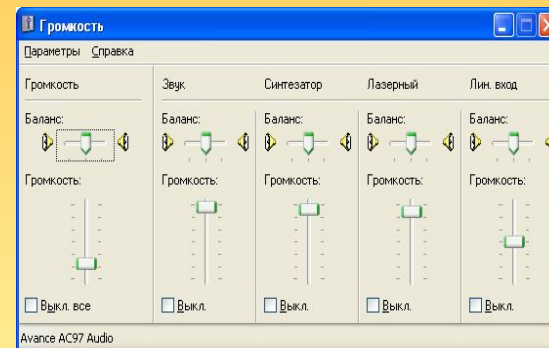

# Графический интерфейс ОС Windows

# Графический интерфейс Windows

Графический интерфейс позволяет осуществлять взаимодействие человека с компьютером в форме диалога с использованием окон, меню и других элементов управления