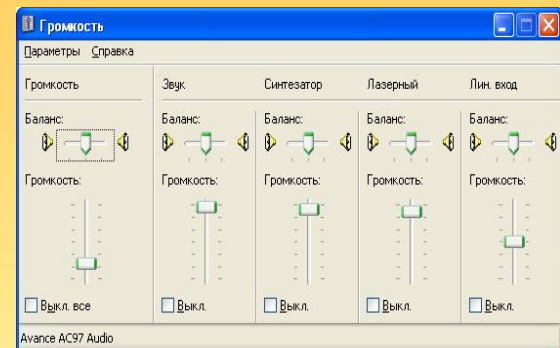

Графический интерфейс ОС Windows

Графический интерфейс Windows

Графический интерфейс позволяет осуществлять взаимодействие человека с компьютером в форме диалога с использованием окон, меню и других элементов управления

Элементы графического интерфейса Windows:

- Рабочий стол
- Пиктограммы
- Ярлыки
- Панель задач
- Окно

Рабочий стол

Пиктограммы

Мой
компьютер

Мои
документы

Internet
Explorer

Корзина

Ярлык – это значок устройства, папки, программы, документа, который обеспечивает ускоренное обращение к соответствующему объекту

Панель задач

Кнопка
«Пуск»

Цифровые
часы

Область
уведомлений

Панель быстрого
запуска