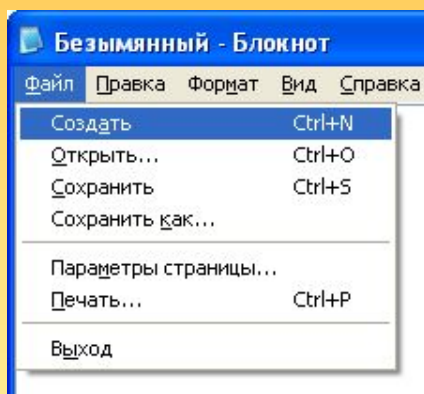

# Графический интерфейс ОС Windows

# Графический интерфейс Windows

Графический интерфейс позволяет осуществлять взаимодействие человека с компьютером в форме диалога с использованием окон, меню и других элементов управления