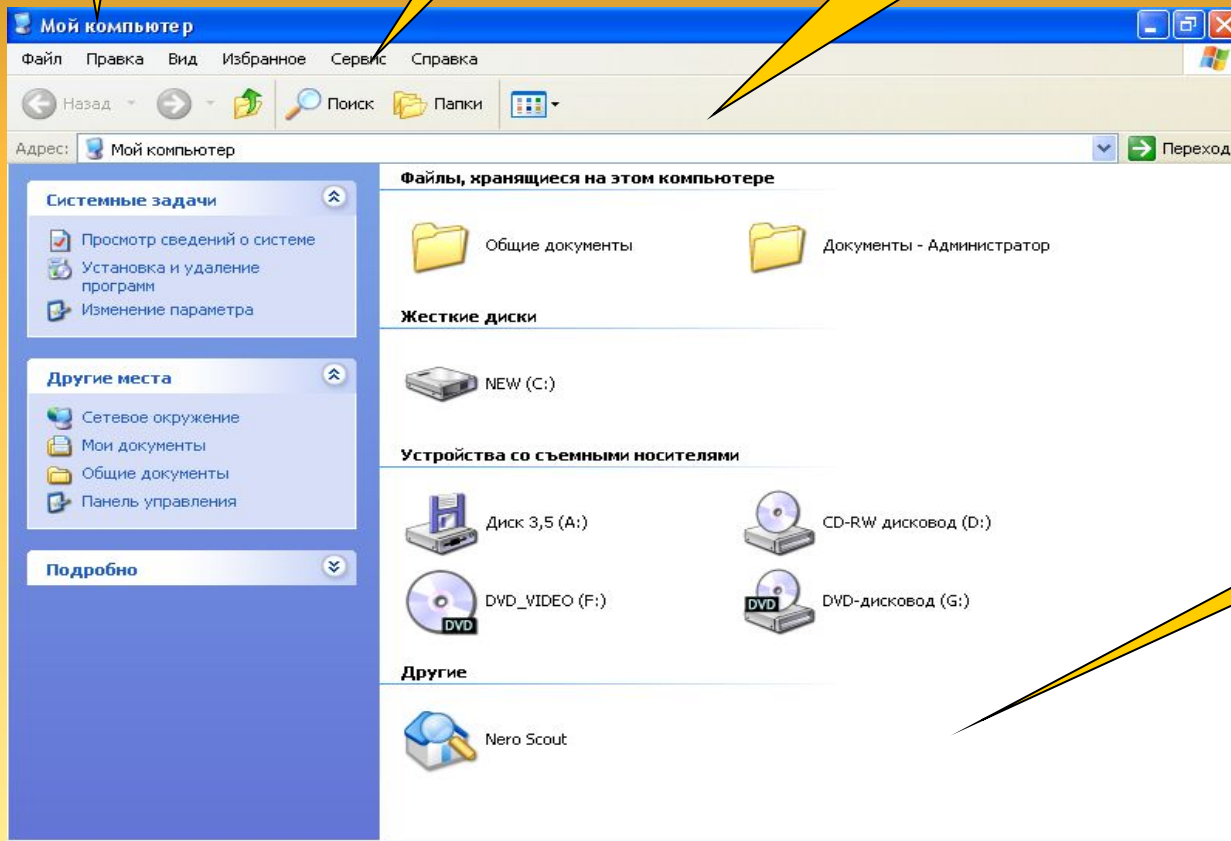

Окно

Заголовок
окна

Меню
окна

Панель
инструментов

Кнопки
управления
состояния
окна

Рабочая
область