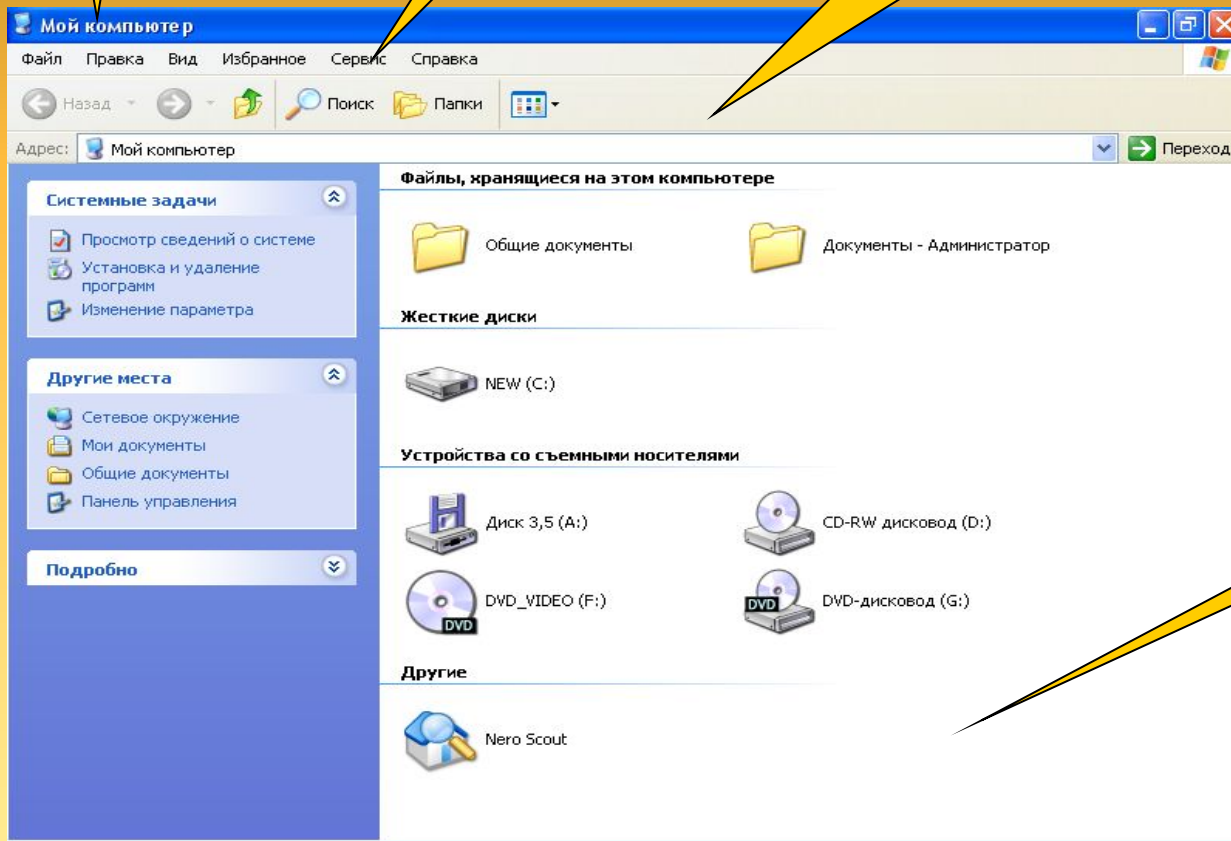

# Панель задач

Кнопка  
«Пуск»

Цифровые  
часы

Область  
уведомлений

Панель быстрого  
запуска

Языковая  
панель

Кнопки работающих  
программ

# Кнопка Пуск

Раскрывает меню,  
позволяющее:

- *запускать программы*
- *открывать файлы*
- *настраивать систему*
- *получать справку*
- *осуществлять поиск элементов системы*

# Окно

Заголовок  
окна

Меню  
окна

Панель  
инструментов

Кнопки  
управления  
состояния  
окна

Рабочая  
область