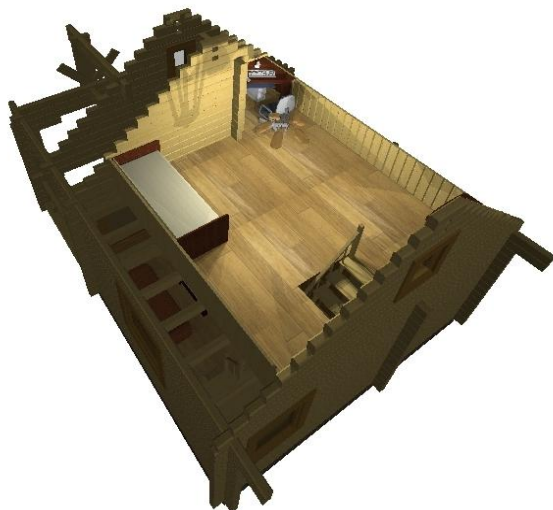

уДАЧНЫЙ проект

Типовой проект

БОБРЫ-1

Описание

Небольшой дачный домик, предназначен для проживания семьи из 2-4 человек.

Площадь дома – 57,45 м². Дом представлен в трех комплектациях: «Эконом», «Стандарт» и «Люкс». В зависимости от Ваших пожеланий можно выбрать один из вариантов: либо проживание только в летний период («Эконом»), либо проживание в дачный период («Стандарт»), либо постоянное проживание кроме зимних месяцев («Люкс»).

Фасады

Высота потолка 1 этажа – 2,5 м

Высота потолка 2 этажа в верхней точке – 3,0 м

1 ЭТАЖ

На первом этаже через довольно большую террасу, которую в летнее время можно использовать в качестве беседки, вы попадаете в гостиную, которая имеет одно пространство с кухней, соединенное аркой. В гостиной имеется дверь в спальню и лестница на мансарду...

Терраса – 8,23 м²

Гостиная – 13,16 м²

Кухня – 6,26 м²

Спальня – 5,19 м²

1 этаж

2 ЭТАЖ

Поднявшись на мансарду, вы попадаете в одно большое, но не высокое помещение, которое можно использовать или в качестве детской комнаты или в качестве хранилища садового инвентаря и других необходимых предметов и вещей.

Мансарда - 24,61 м²

БОБРЫ
СТРОИТЕЛЬНАЯ КОМПАНИЯ

2 ЭТАЖ

Комплектация и цены

Цена и комплектация	Эконом	Стандарт	Люкс
Цена в рублях	161 200	241 800	323 700
Стеновой комплект (Брус естественной влажности (сосна, ель), профилированный, с чашками по проекту высотой 185 мм, толщиной 80 мм; документация по сборке)	✓		
Стеновой комплект (Брус естественной влажности (сосна, ель), профилированный, с чашками по проекту высотой 185 мм, толщиной 120 мм; документация по сборке)		✓	
Стеновой комплект (Брус естественной влажности (сосна, ель), профилированный, с чашками по проекту высотой 185 мм, толщиной 160 мм; документация по сборке)			✓