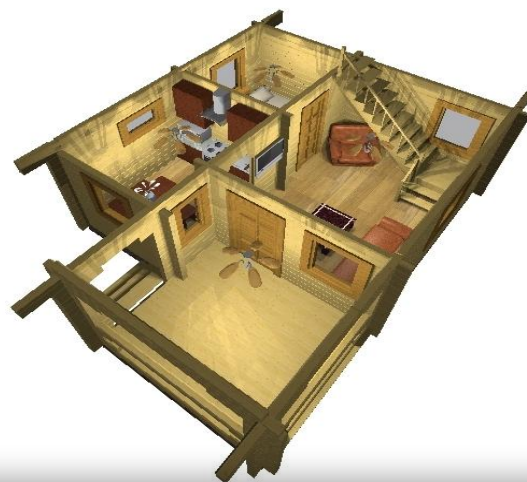

уДАЧНЫЙ проект

Типовой проект

БОБРЫ-1

Описание

Небольшой дачный домик, предназначен для проживания семьи из 2-4 человек.

Площадь дома – 57,45 м². Дом представлен в трех комплектациях: «Эконом», «Стандарт» и «Люкс». В зависимости от Ваших пожеланий можно выбрать один из вариантов: либо проживание только в летний период («Эконом»), либо проживание в дачный период («Стандарт»), либо постоянное проживание кроме зимних месяцев («Люкс»).

Фасады

Высота потолка 1 этажа – 2,5 м

Высота потолка 2 этажа в верхней точке – 3,0 м

1 ЭТАЖ

На первом этаже через довольно большую террасу, которую в летнее время можно использовать в качестве беседки, вы попадаете в гостиную, которая имеет одно пространство с кухней, соединенное аркой. В гостиной имеется дверь в спальню и лестница на мансарду...

Терраса – 8,23 м²

Гостиная – 13,16 м²

Кухня – 6,26 м²

Спальня – 5,19 м²

1 этаж

2 ЭТАЖ

Поднявшись на мансарду, вы попадаете в одно большое, но не высокое помещение, которое можно использовать или в качестве детской комнаты или в качестве хранилища садового инвентаря и других необходимых предметов и вещей.

Мансарда - 24,61 м²

БОБРЫ
СТРОИТЕЛЬНАЯ КОМПАНИЯ

2 ЭТАЖ

Комплектация и цены

Цена и комплектация	Эконом	Стандарт	Люкс
Цена в рублях	161 200	241 800	323 700
Стеновой комплект (Брус естественной влажности (сосна, ель), профилированный, с чашками по проекту высотой 185 мм, толщиной 80 мм; документация по сборке)	✓		
Стеновой комплект (Брус естественной влажности (сосна, ель), профилированный, с чашками по проекту высотой 185 мм, толщиной 120 мм; документация по сборке)		✓	
Стеновой комплект (Брус естественной влажности (сосна, ель), профилированный, с чашками по проекту высотой 185 мм, толщиной 160 мм; документация по сборке)			✓