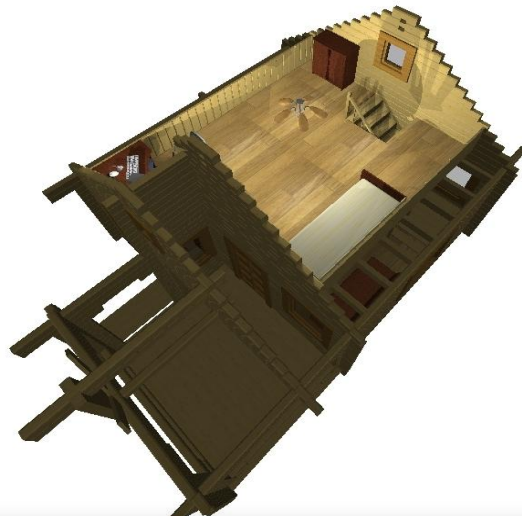

уДАЧНЫЙ проект

Типовой проект

БОБРЫ-1

Описание

Небольшой дачный домик, предназначен для проживания семьи из 2-4 человек.

Площадь дома – 57,45 м². Дом представлен в трех комплектациях: «Эконом», «Стандарт» и «Люкс». В зависимости от Ваших пожеланий можно выбрать один из вариантов: либо проживание только в летний период («Эконом»), либо проживание в дачный период («Стандарт»), либо постоянное проживание кроме зимних месяцев («Люкс»).

Фасады

Высота потолка 1 этажа – 2,5 м

Высота потолка 2 этажа в верхней точке – 3,0 м

1 ЭТАЖ

На первом этаже через довольно большую террасу, которую в летнее время можно использовать в качестве беседки, вы попадаете в гостиную, которая имеет одно пространство с кухней, соединенное аркой. В гостиной имеется дверь в спальню и лестница на мансарду...

Терраса – 8,23 м²

Гостиная – 13,16 м²

Кухня – 6,26 м²

Спальня – 5,19 м²

1 этаж

2 ЭТАЖ

Поднявшись на мансарду, вы попадаете в одно большое, но не высокое помещение, которое можно использовать или в качестве детской комнаты или в качестве хранилища садового инвентаря и других необходимых предметов и вещей.

Мансарда - 24,61 м²

БОБРЫ
СТРОИТЕЛЬНАЯ КОМПАНИЯ

2 ЭТАЖ

Комплектация и цены

Цена и комплектация	Эконом	Стандарт	Люкс
Цена в рублях	161 200	241 800	323 700
Стеновой комплект (Брус естественной влажности (сосна, ель), профилированный, с чашками по проекту высотой 185 мм, толщиной 80 мм; документация по сборке)	✓		
Стеновой комплект (Брус естественной влажности (сосна, ель), профилированный, с чашками по проекту высотой 185 мм, толщиной 120 мм; документация по сборке)		✓	
Стеновой комплект (Брус естественной влажности (сосна, ель), профилированный, с чашками по проекту высотой 185 мм, толщиной 160 мм; документация по сборке)			✓