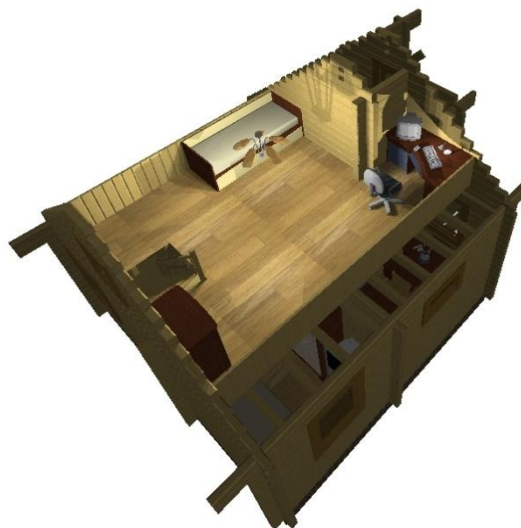

уДАЧНЫЙ проект

Типовой проект

БОБРЫ-1

Описание

Небольшой дачный домик, предназначен для проживания семьи из 2-4 человек.

Площадь дома – 57,45 м². Дом представлен в трех комплектациях: «Эконом», «Стандарт» и «Люкс». В зависимости от Ваших пожеланий можно выбрать один из вариантов: либо проживание только в летний период («Эконом»), либо проживание в дачный период («Стандарт»), либо постоянное проживание кроме зимних месяцев («Люкс»).

Фасады

Высота потолка 1 этажа – 2,5 м

Высота потолка 2 этажа в верхней точке – 3,0 м

1 ЭТАЖ

На первом этаже через довольно большую террасу, которую в летнее время можно использовать в качестве беседки, вы попадаете в гостиную, которая имеет одно пространство с кухней, соединенное аркой. В гостиной имеется дверь в спальню и лестница на мансарду...

Терраса – 8,23 м²

Гостиная – 13,16 м²

Кухня – 6,26 м²

Спальня – 5,19 м²

1 этаж

2 ЭТАЖ

Поднявшись на мансарду, вы попадаете в одно большое, но не высокое помещение, которое можно использовать или в качестве детской комнаты или в качестве хранилища садового инвентаря и других необходимых предметов и вещей.

Мансарда - 24,61 м²

БОБРЫ
СТРОИТЕЛЬНАЯ КОМПАНИЯ

2 ЭТАЖ

Комплектация и цены

Цена и комплектация	Эконом	Стандарт	Люкс
Цена в рублях	161 200	241 800	323 700
Стеновой комплект (Брус естественной влажности (сосна, ель), профилированный, с чашками по проекту высотой 185 мм, толщиной 80 мм; документация по сборке)	✓		
Стеновой комплект (Брус естественной влажности (сосна, ель), профилированный, с чашками по проекту высотой 185 мм, толщиной 120 мм; документация по сборке)		✓	
Стеновой комплект (Брус естественной влажности (сосна, ель), профилированный, с чашками по проекту высотой 185 мм, толщиной 160 мм; документация по сборке)			✓