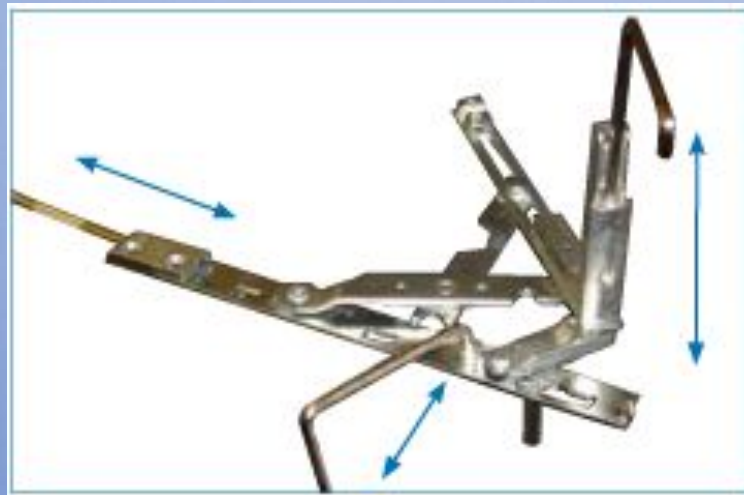

Поворотная петля для безимпостных окон

MACO
MULTI

DREH- UND DK-BESCHLÄGE

- Для многостворчатых окон
- Элегантный внешний вид благодаря изящному исполнению
- Регулировка по горизонтали и вертикали
- Петля притормаживает створку при повороте
- Для деревянных и пластиковых окон
- Простой монтаж
- Накладки всех цветов
- Устанавливается справа и слева

MACO
MULTI-TREND
DREH- UND DK-BESCHLÄGE

Новый проветриватель Multi

фиксируется с помощью подкладки под ручку

- Устанавливается с ручкой Harmony и Rhapsody
- Дополнительное положение проветривания для поворотного и поворотно-откидного окна

- Простота установки
- Устанавливается слева и справа
- 4 положения проветривания

MACO MULTI-TREND

DREH- UND DK-BESCHLÄGE

Полностью скрытая фурнитура

- Для поворотных, поворотно-откидных, многостворчатых окон, фрамуг
- Максимальный вес створки 80 кг
- Не требуется никаких декоративных накладок
- Прекрасный внешний вид, так как не видно элементов фурнитуры
- Для смещения фурнитурного паза 9 и 13 мм
- Простота монтажа
- Регулируемая ширина открывания створки (90 или 95 град.)

MACO MULTI-TREND

DREH- UND DK-BESCHLÄGE

Полностью скрытая фурнитура

- Модифицированная кинематика
- Регулируемая ширина открывания створки (90 или 95 град.)
- Простота монтажа
- Регулировка нижней петли по вертикали, по горизонтали и на прижим
- Регулировка плеча ножниц по горизонтали