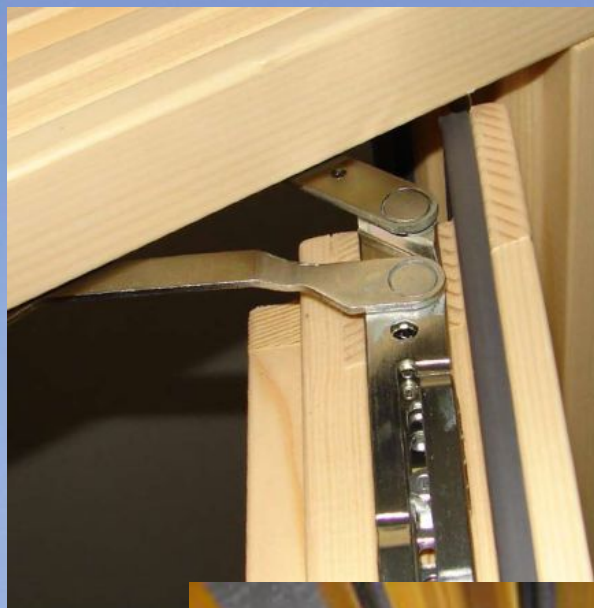

Поворотная петля для безимпостных окон

MACO
MULTI

DREH- UND DK-BESCHLÄGE

- Для многостворчатых окон
- Элегантный внешний вид благодаря изящному исполнению
- Регулировка по горизонтали и вертикали
- Петля притормаживает створку при повороте
- Для деревянных и пластиковых окон
- Простой монтаж
- Накладки всех цветов
- Устанавливается справа и слева

MACO
MULTI-TREND
DREH- UND DK-BESCHLÄGE

Новый проветриватель Multi

фиксируется с помощью подкладки под ручку

- Устанавливается с ручкой Harmony и Rhapsody
- Дополнительное положение проветривания для поворотного и поворотно-откидного окна

- Простота установки
- Устанавливается слева и справа
- 4 положения проветривания

MACO MULTI-TREND

DREH- UND DK-BESCHLÄGE

Полностью скрытая фурнитура

- Для поворотных, поворотно-откидных, многостворчатых окон, фрамуг
- Максимальный вес створки 80 кг
- Не требуется никаких декоративных накладок
- Прекрасный внешний вид, так как не видно элементов фурнитуры
- Для смещения фурнитурного паза 9 и 13 мм
- Простота монтажа
- Регулируемая ширина открывания створки (90 или 95 град.)

MACO MULTI-TREND

DREH- UND DK-BESCHLÄGE

Полностью скрытая фурнитура

- Модифицированная кинематика
- Регулируемая ширина открывания створки (90 или 95 град.)
- Простота монтажа
- Регулировка нижней петли по вертикали, по горизонтали и на прижим
- Регулировка плеча ножниц по горизонтали