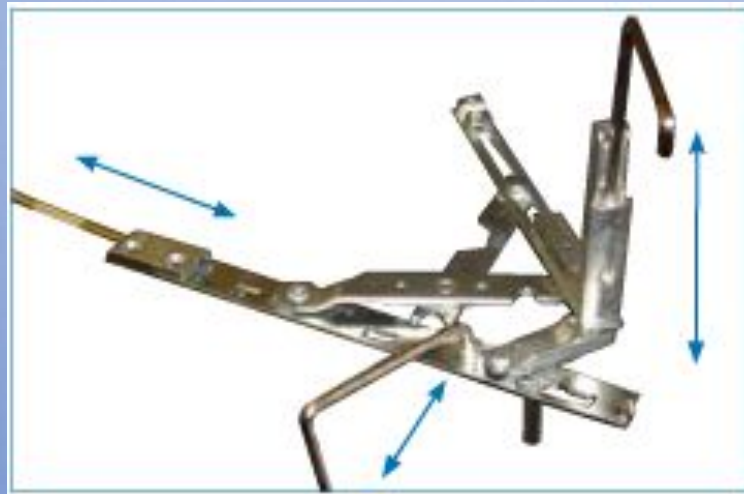

Поворотная петля для безимпостных окон

MACO
MULTI

DREH- UND DK-BESCHLÄGE

- Для многостворчатых окон
- Элегантный внешний вид благодаря изящному исполнению
- Регулировка по горизонтали и вертикали
- Петля притормаживает створку при повороте
- Для деревянных и пластиковых окон
- Простой монтаж
- Накладки всех цветов
- Устанавливается справа и слева

MACO
MULTI-TREND
DREH- UND DK-BESCHLÄGE

Новый проветриватель Multi

фиксируется с помощью подкладки под ручку

- Устанавливается с ручкой Harmony и Rhapsody
- Дополнительное положение проветривания для поворотного и поворотно-откидного окна

- Простота установки
- Устанавливается слева и справа
- 4 положения проветривания

MACO MULTI-TREND

DREH- UND DK-BESCHLÄGE

Полностью скрытая фурнитура

- Для поворотных, поворотно-откидных, многостворчатых окон, фрамуг
- Максимальный вес створки 80 кг
- Не требуется никаких декоративных накладок
- Прекрасный внешний вид, так как не видно элементов фурнитуры
- Для смещения фурнитурного паза 9 и 13 мм
- Простота монтажа
- Регулируемая ширина открывания створки (90 или 95 град.)

MACO MULTI-TREND

DREH- UND DK-BESCHLÄGE

Полностью скрытая фурнитура

- Модифицированная кинематика
- Регулируемая ширина открывания створки (90 или 95 град.)
- Простота монтажа
- Регулировка нижней петли по вертикали, по горизонтали и на прижим
- Регулировка плеча ножниц по горизонтали