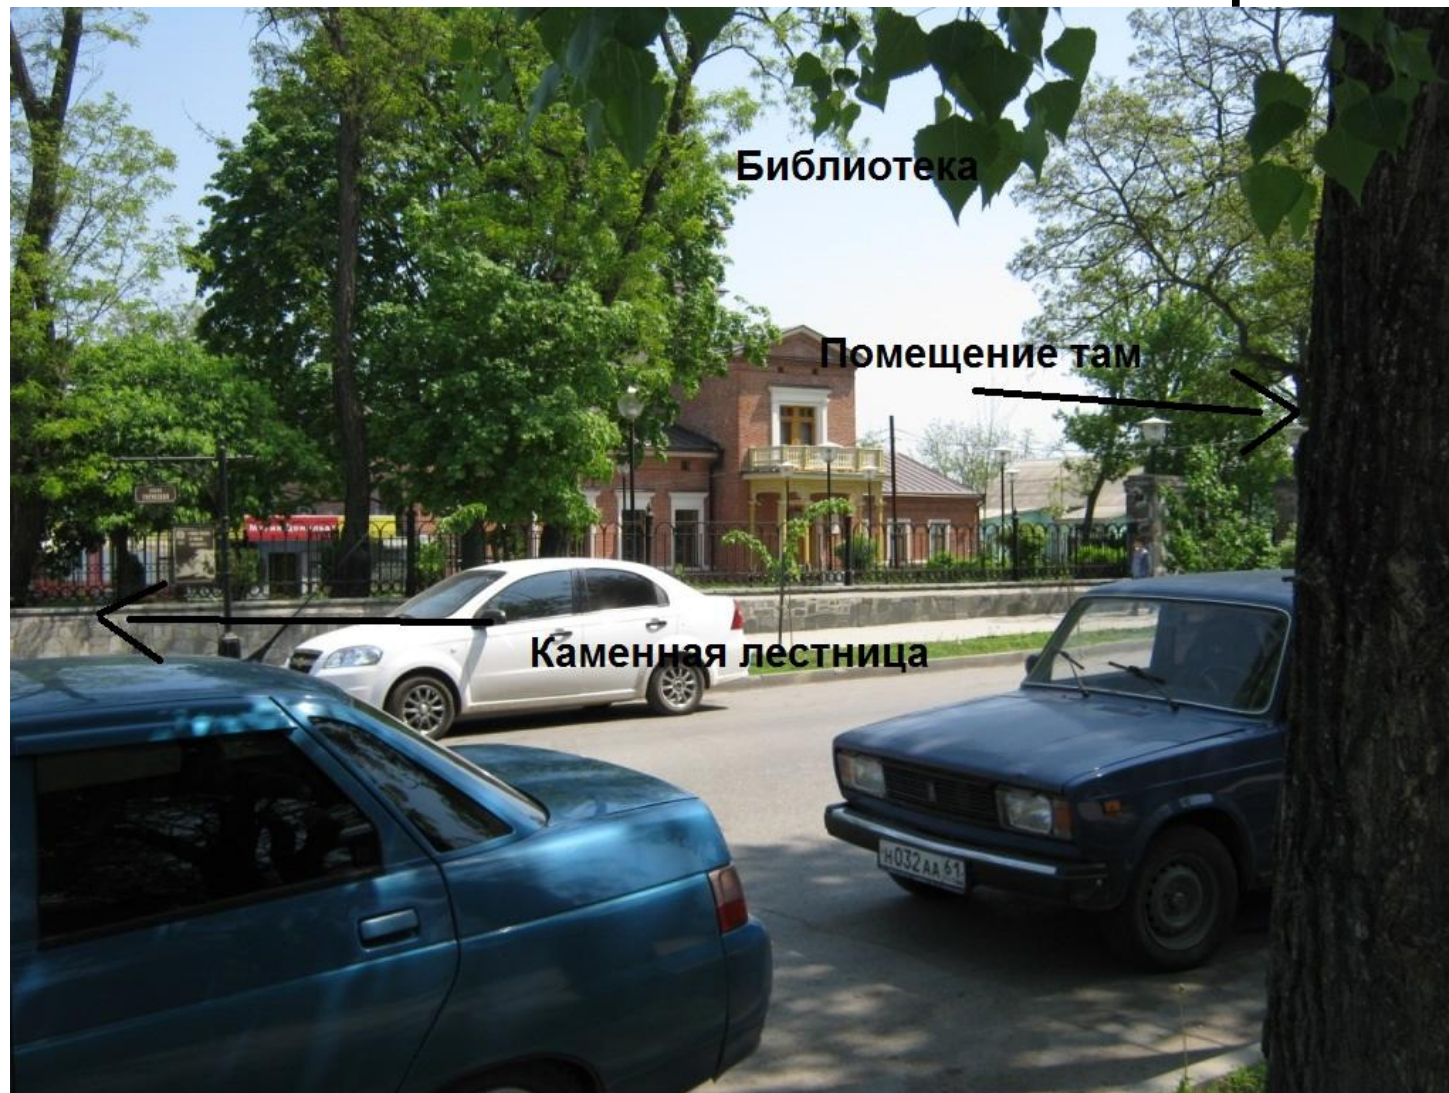

Вид на здание от
Таганрогбанка

**Вид с крыльца налево
на Старую каменную
лестницу к набережной
и солнечные часы**

Вид на начало каменной лестницы и выход к Таганрогскому заливу
в 80 м от офиса

Вид на библиотеку через дорогу от Каменной лестницы

Вид от угла Таганрогбанка на сдаваемое помещение и крыльцо Таганрогбанка

Вид на Таганрогский залив и парк от начала Каменной лестницы.
Сдаваемое помещение в 100 метрах слева

Вид от Каменной лестницы в сторону сдаваемого помещения и Таганрогбанка