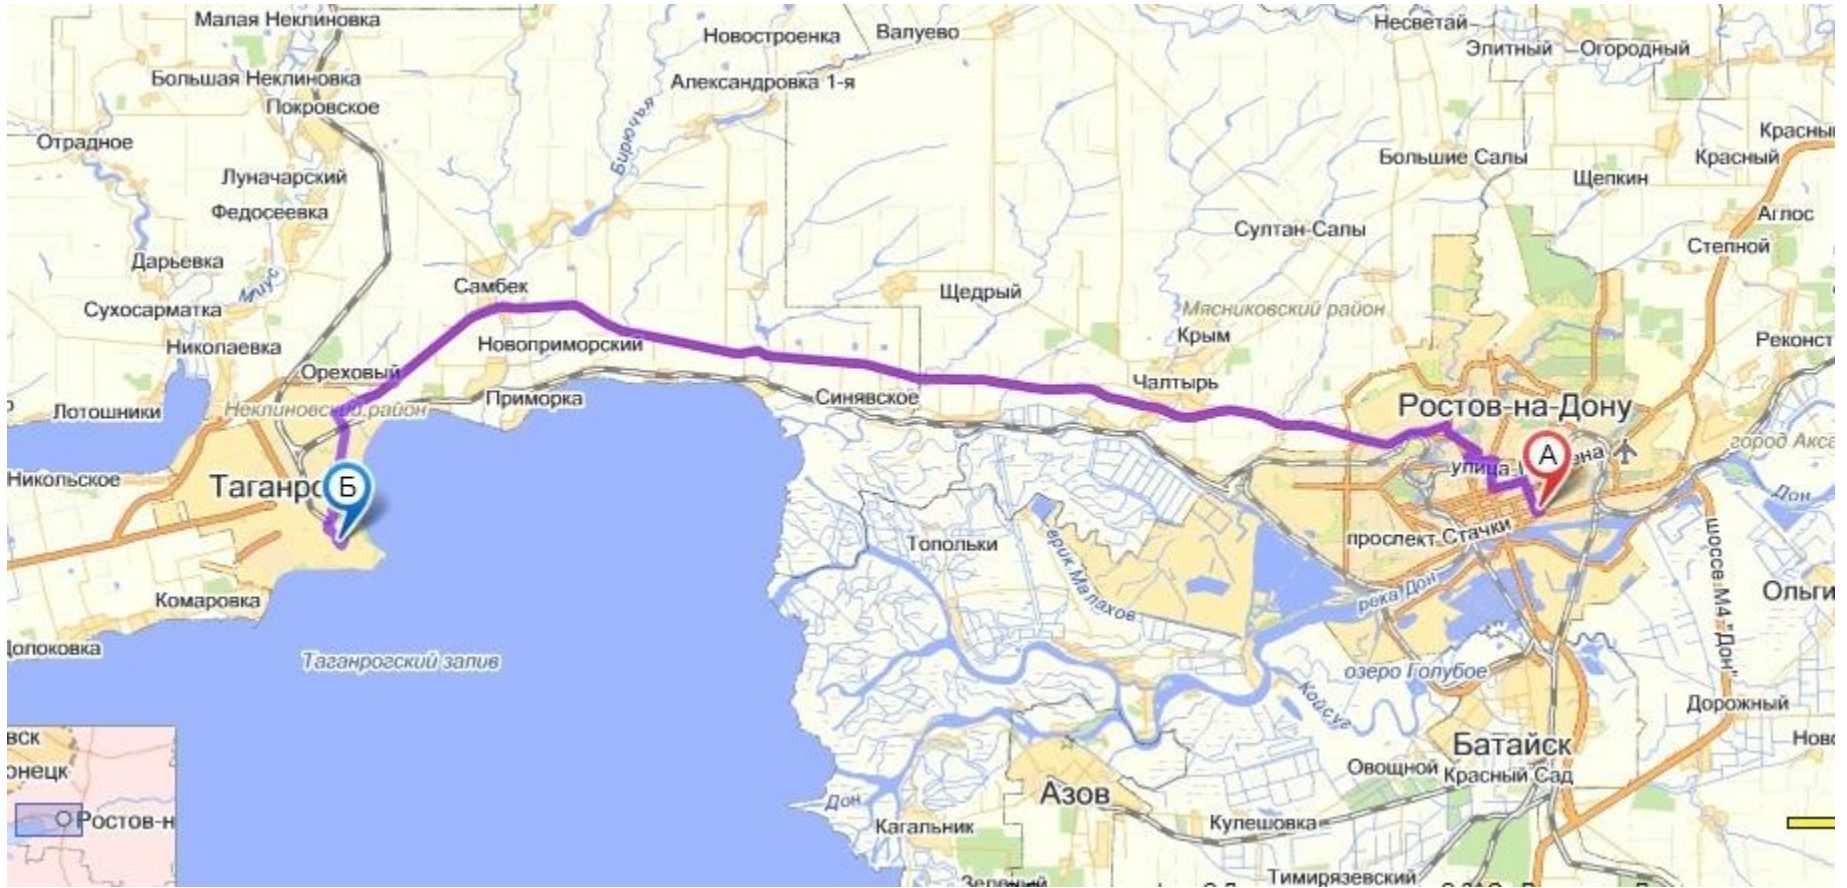

Помещение на ул.
Греческая, д. 69, г. Таганрог

Население города 257,7 тыс.
чел., с агломерацией 325 тыс.
чел.

Таганрогбанк

Western Union

Предлагаемый
офис

СКБ-банк

Сбербанк

Входная группа