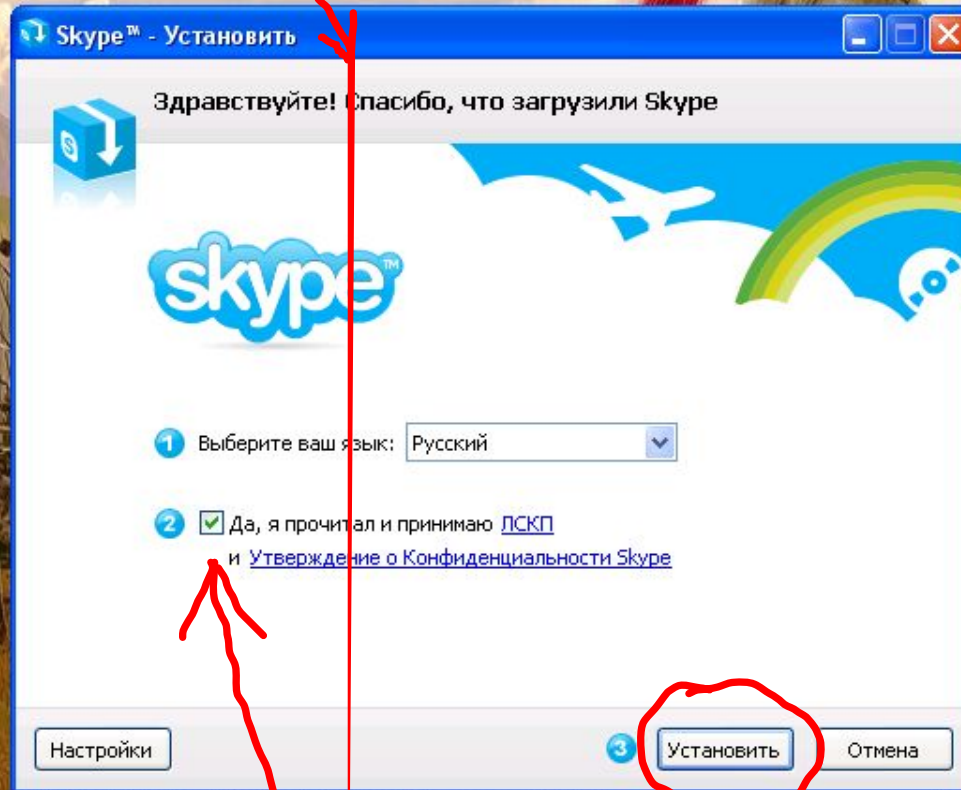

# Установка и настройка программы Skype (Скайп)

Для установки программы должен быть выход в Интернет. Двойным щелчком запустите установку. Появится такая картинка.

Поставьте «галочку» и нажмите «Установить»

Skype™ - Установить

Идет установка...

Пожалуйста, подождите, пока Skype установится на Ваш компьютер.

Отмена

Пойдет загрузка...

Skype™ - Установить

**Идет установка...**

Пожалуйста, подождите, пока Skype установится на Ваш компьютер.