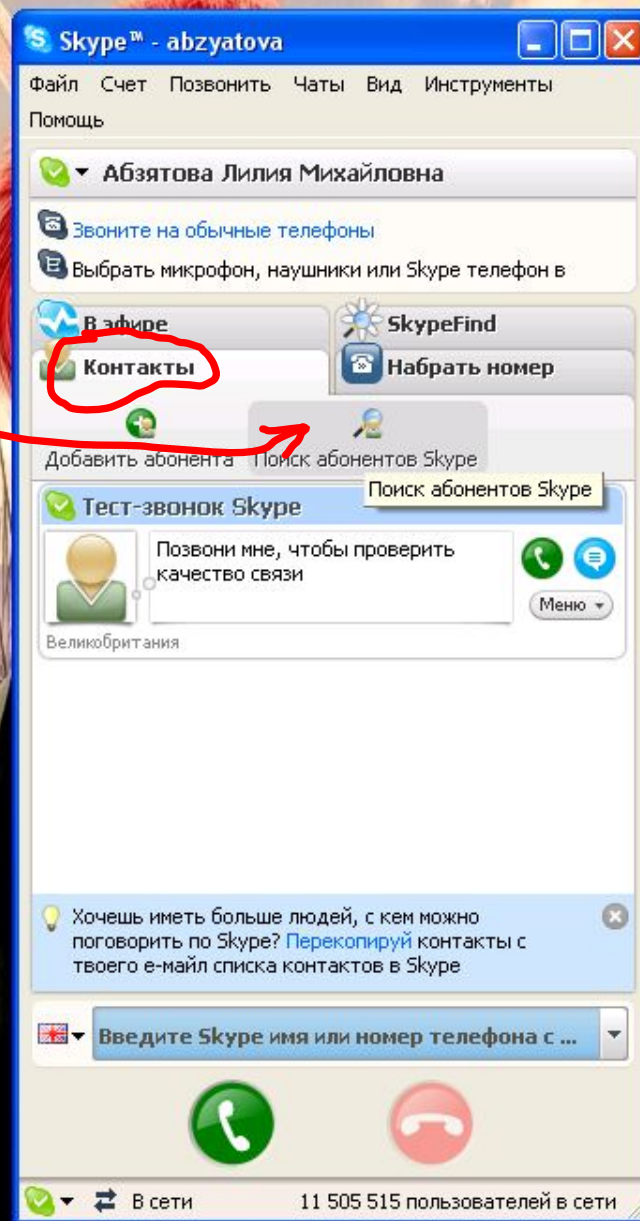

Это основное рабочее окно программы. Для того, чтобы с кем-то связаться, нужно его найти. Нажимаем «Поиск» во вкладке «Контакты».