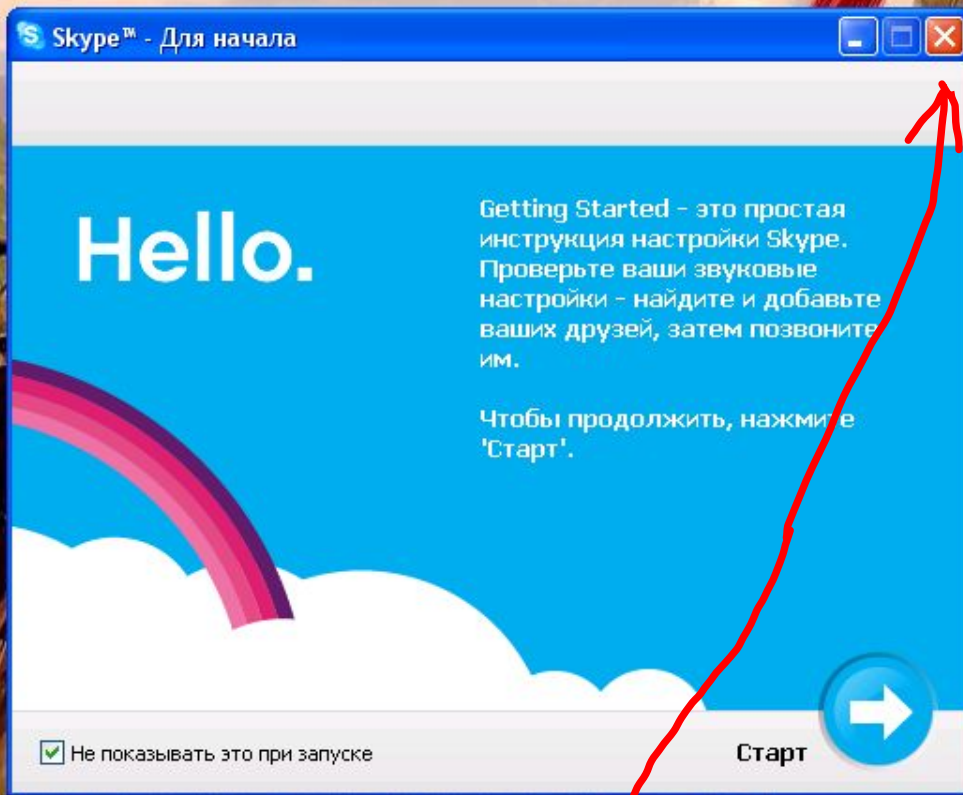

Да, посылая мне новости и особые предложения Skype

Страна/регион  

Город  Куеда

Войти в Skype при запуске программы

\* Поля, отмеченные звездочкой, обязательны

Назад Войти Отменить

В следующем окне также заполняем необходимые данные. Верхнюю «галочку» (про новости) можно убрать. Жмите «Войти».

Это окно нужно закрыть сразу, без старта.

Это основное рабочее окно программы. Для того, чтобы с кем-то связаться, нужно его найти. Нажимаем «Поиск» во вкладке «Контакты».

Skype™ - Найти пользователей Skype