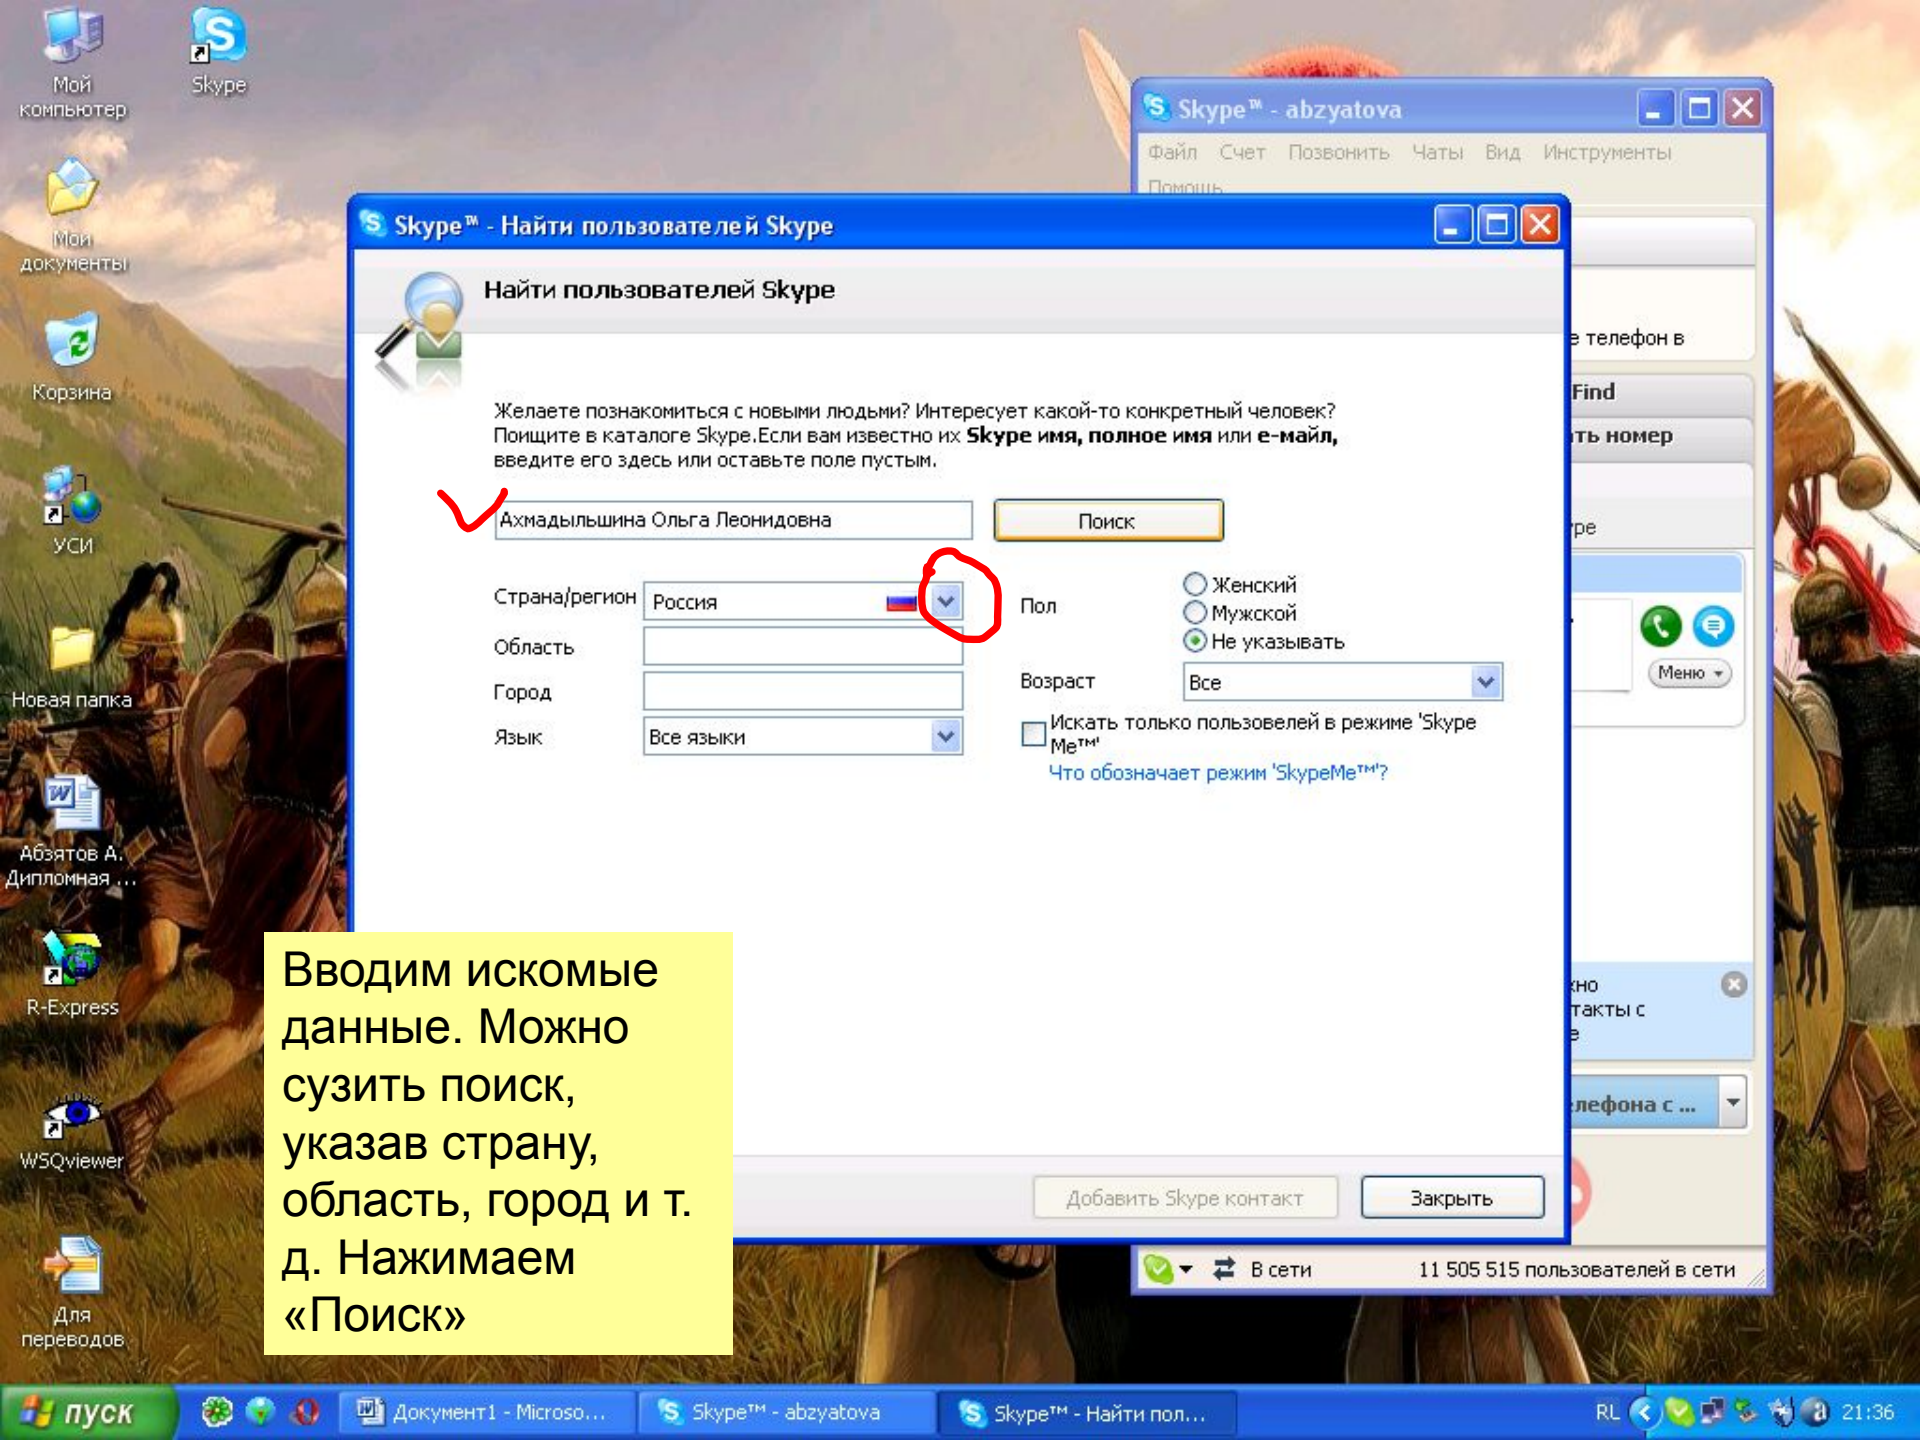

Skype™ - Найти пользователей Skype

Найти пользователей Skype

Желаете познакомиться с новыми людьми? Интересует какой-то конкретный человек? Поищите в каталоге Skype. Если вам известно их **Skype имя, полное имя** или **e-майл**, введите его здесь или оставьте поле пустым.

✓ Ахмадыльшина Ольга Леонидовна

Страна/регион: Россия

Область:

Город:

Язык: Все языки

Пол: ☐ Женский ☐ Мужской ☒ Не указывать

Возраст: Все

☐ Искать только пользователей в режиме 'Skype Me™'
Что обозначает режим 'Skype Me™'?

Вводим искомые данные. Можно сузить поиск, указав страну, область, город и т. д. Нажимаем «Поиск»