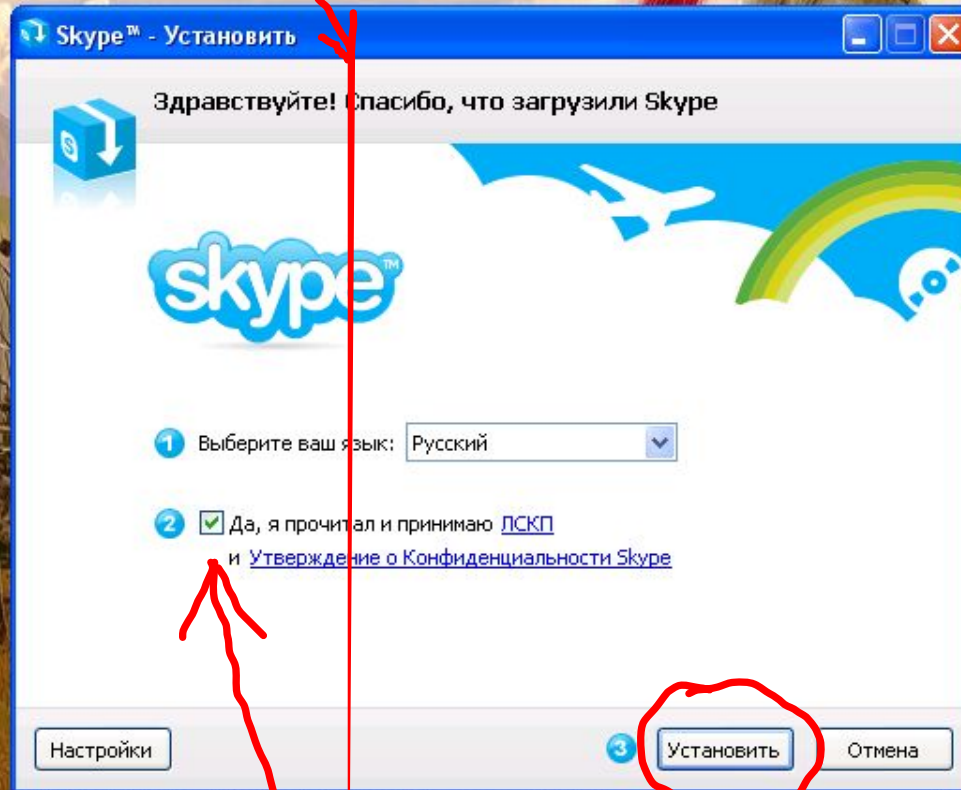

# Установка и настройка программы Skype (Скайп)

Для установки программы должен быть выход в Интернет. Двойным щелчком запустите установку. Появится такая картинка.

Поставьте «галочку» и нажмите «Установить»

Skype™ - Установить

Идет установка...

Пожалуйста, подождите, пока Skype установится на Ваш компьютер.

Отмена

Пойдет загрузка...

Skype™ - Установить

**Идет установка...**

 Пожалуйста, подождите, пока Skype установится на Ваш компьютер.