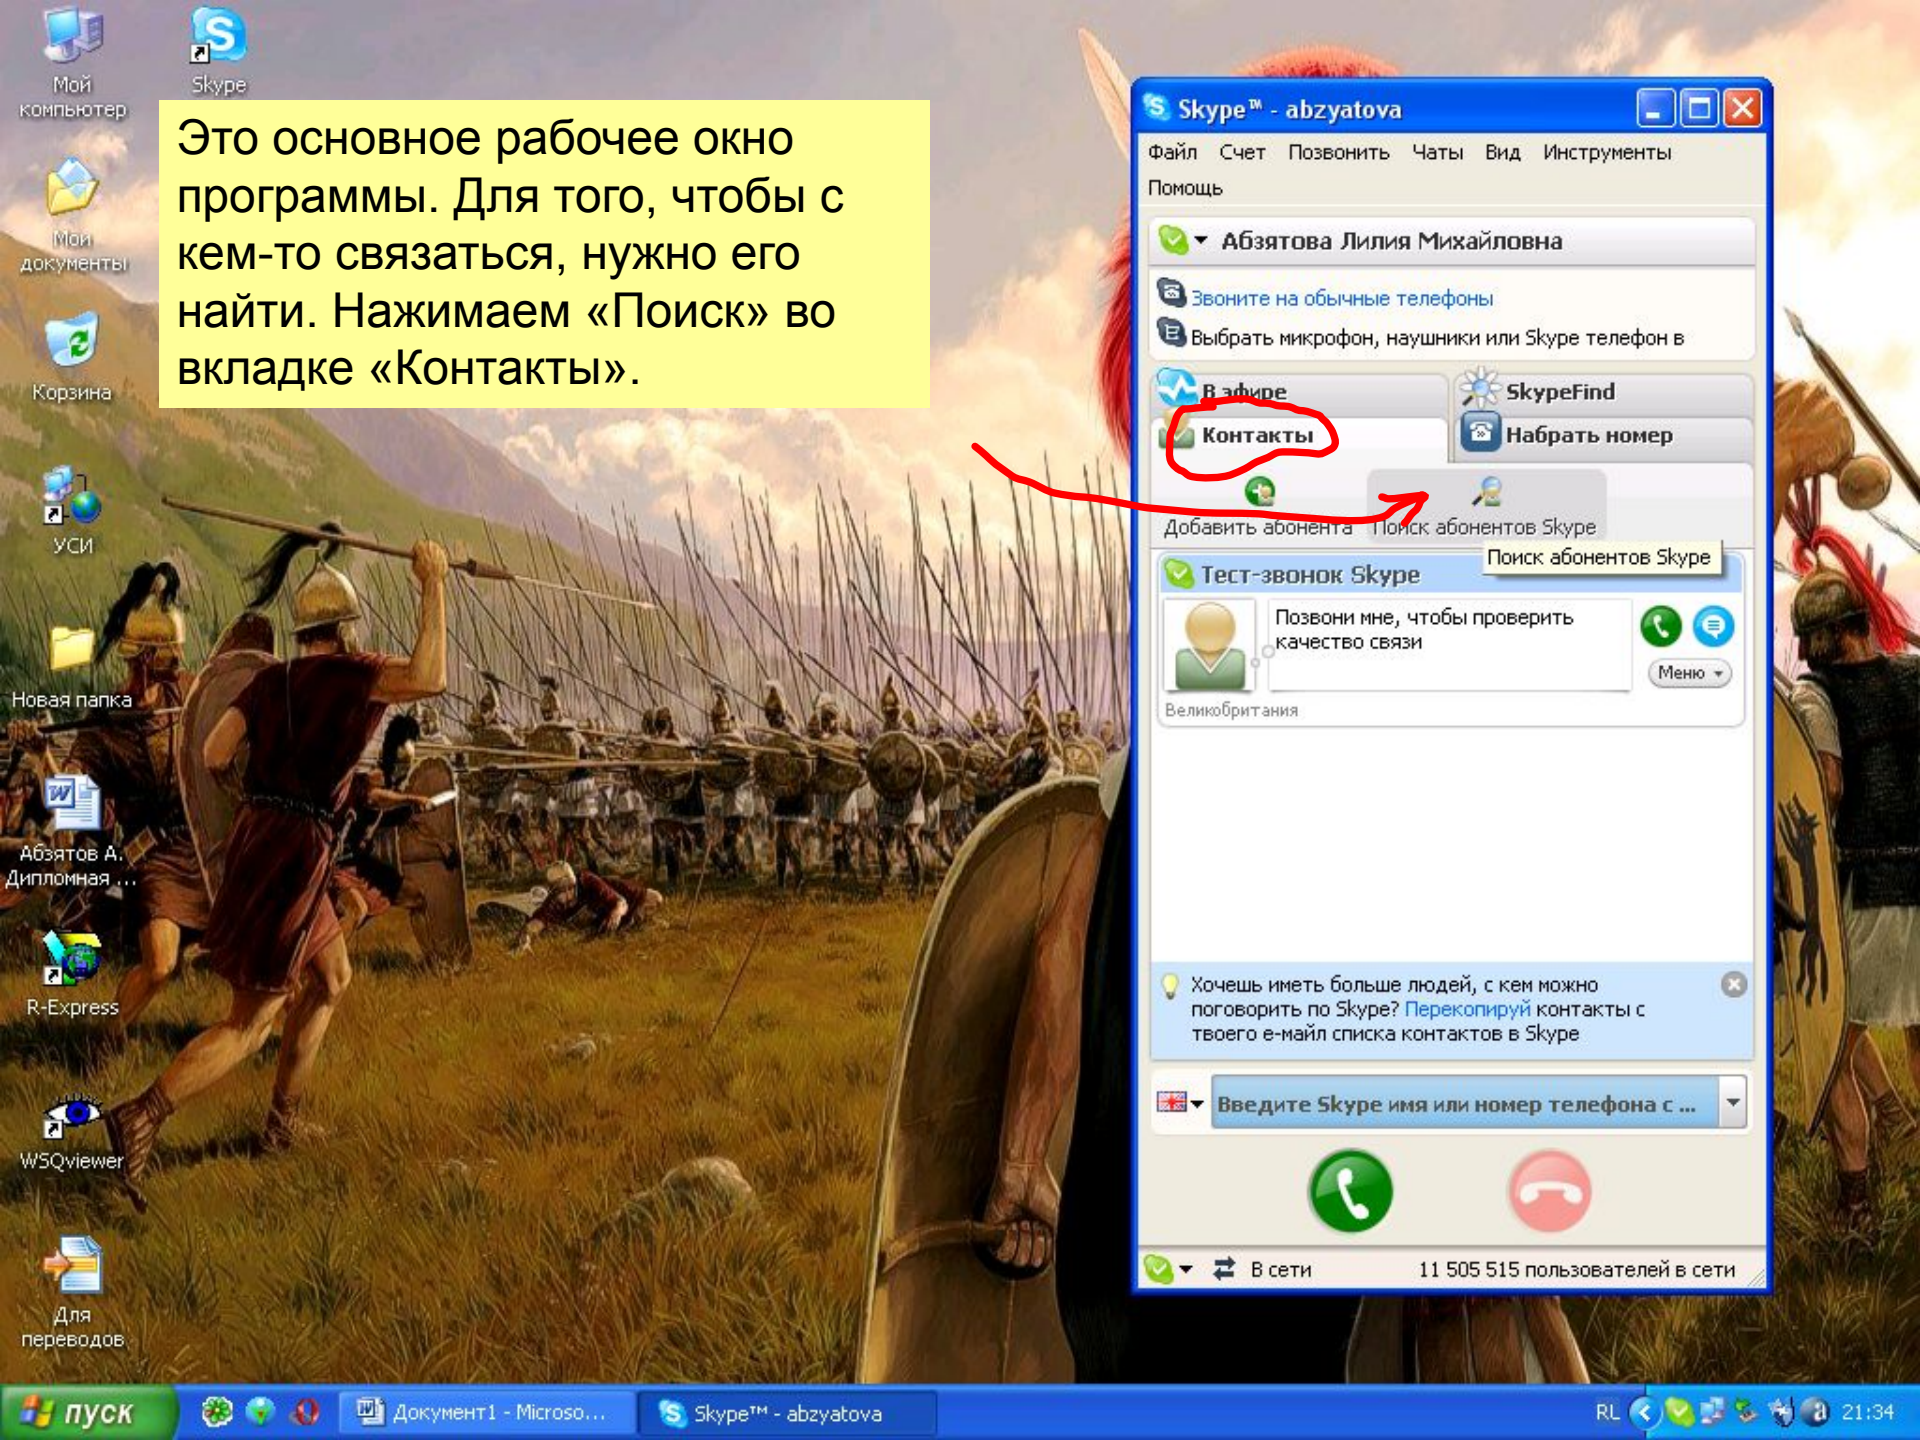

Это окно нужно закрыть сразу, без старта.

Это основное рабочее окно программы. Для того, чтобы с кем-то связаться, нужно его найти. Нажимаем «Поиск» во вкладке «Контакты».

Skype™ - Найти пользователей Skype