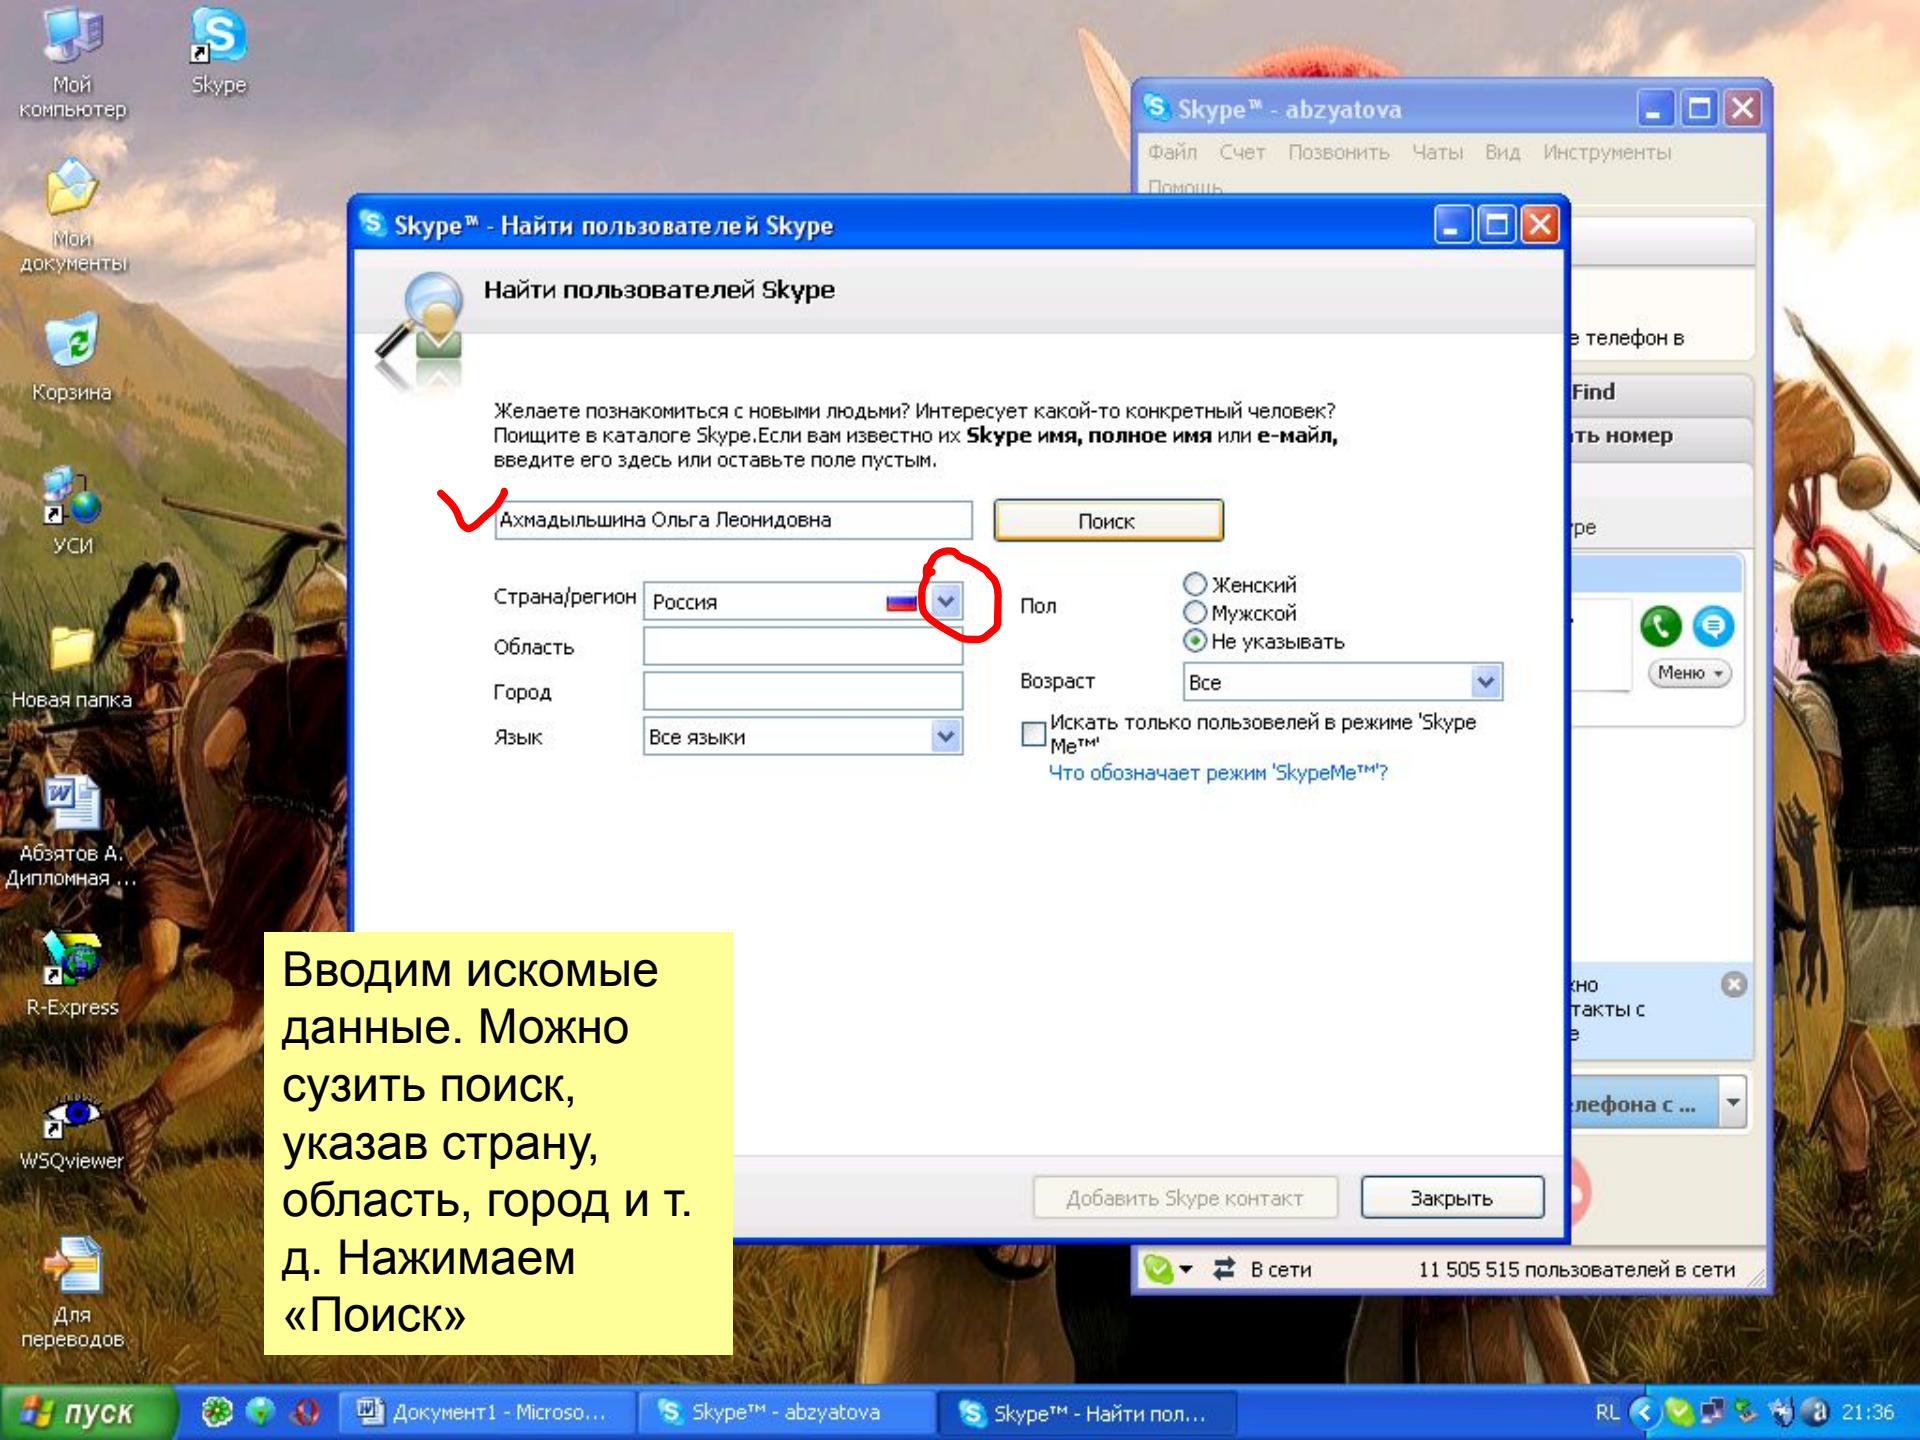

Skype™ - Найти пользователей Skype

Найти пользователей Skype

Желаете познакомиться с новыми людьми? Интересует какой-то конкретный человек? Поищите в каталоге Skype. Если вам известно их **Skype имя, полное имя** или **e-мэйл**, введите его здесь или оставьте поле пустым.

✓ Ахмадыльшина Ольга Леонидовна

Страна/регион: Россия

Область:

Город:

Язык: Все языки

Пол: ☐ Женский ☐ Мужской ☒ Не указывать

Возраст: Все

☐ Искать только пользователей в режиме 'Skype Me™'
Что обозначает режим 'SkypeMe™'?

Вводим искомые данные. Можно сузить поиск, указав страну, область, город и т. д. Нажимаем «Поиск»