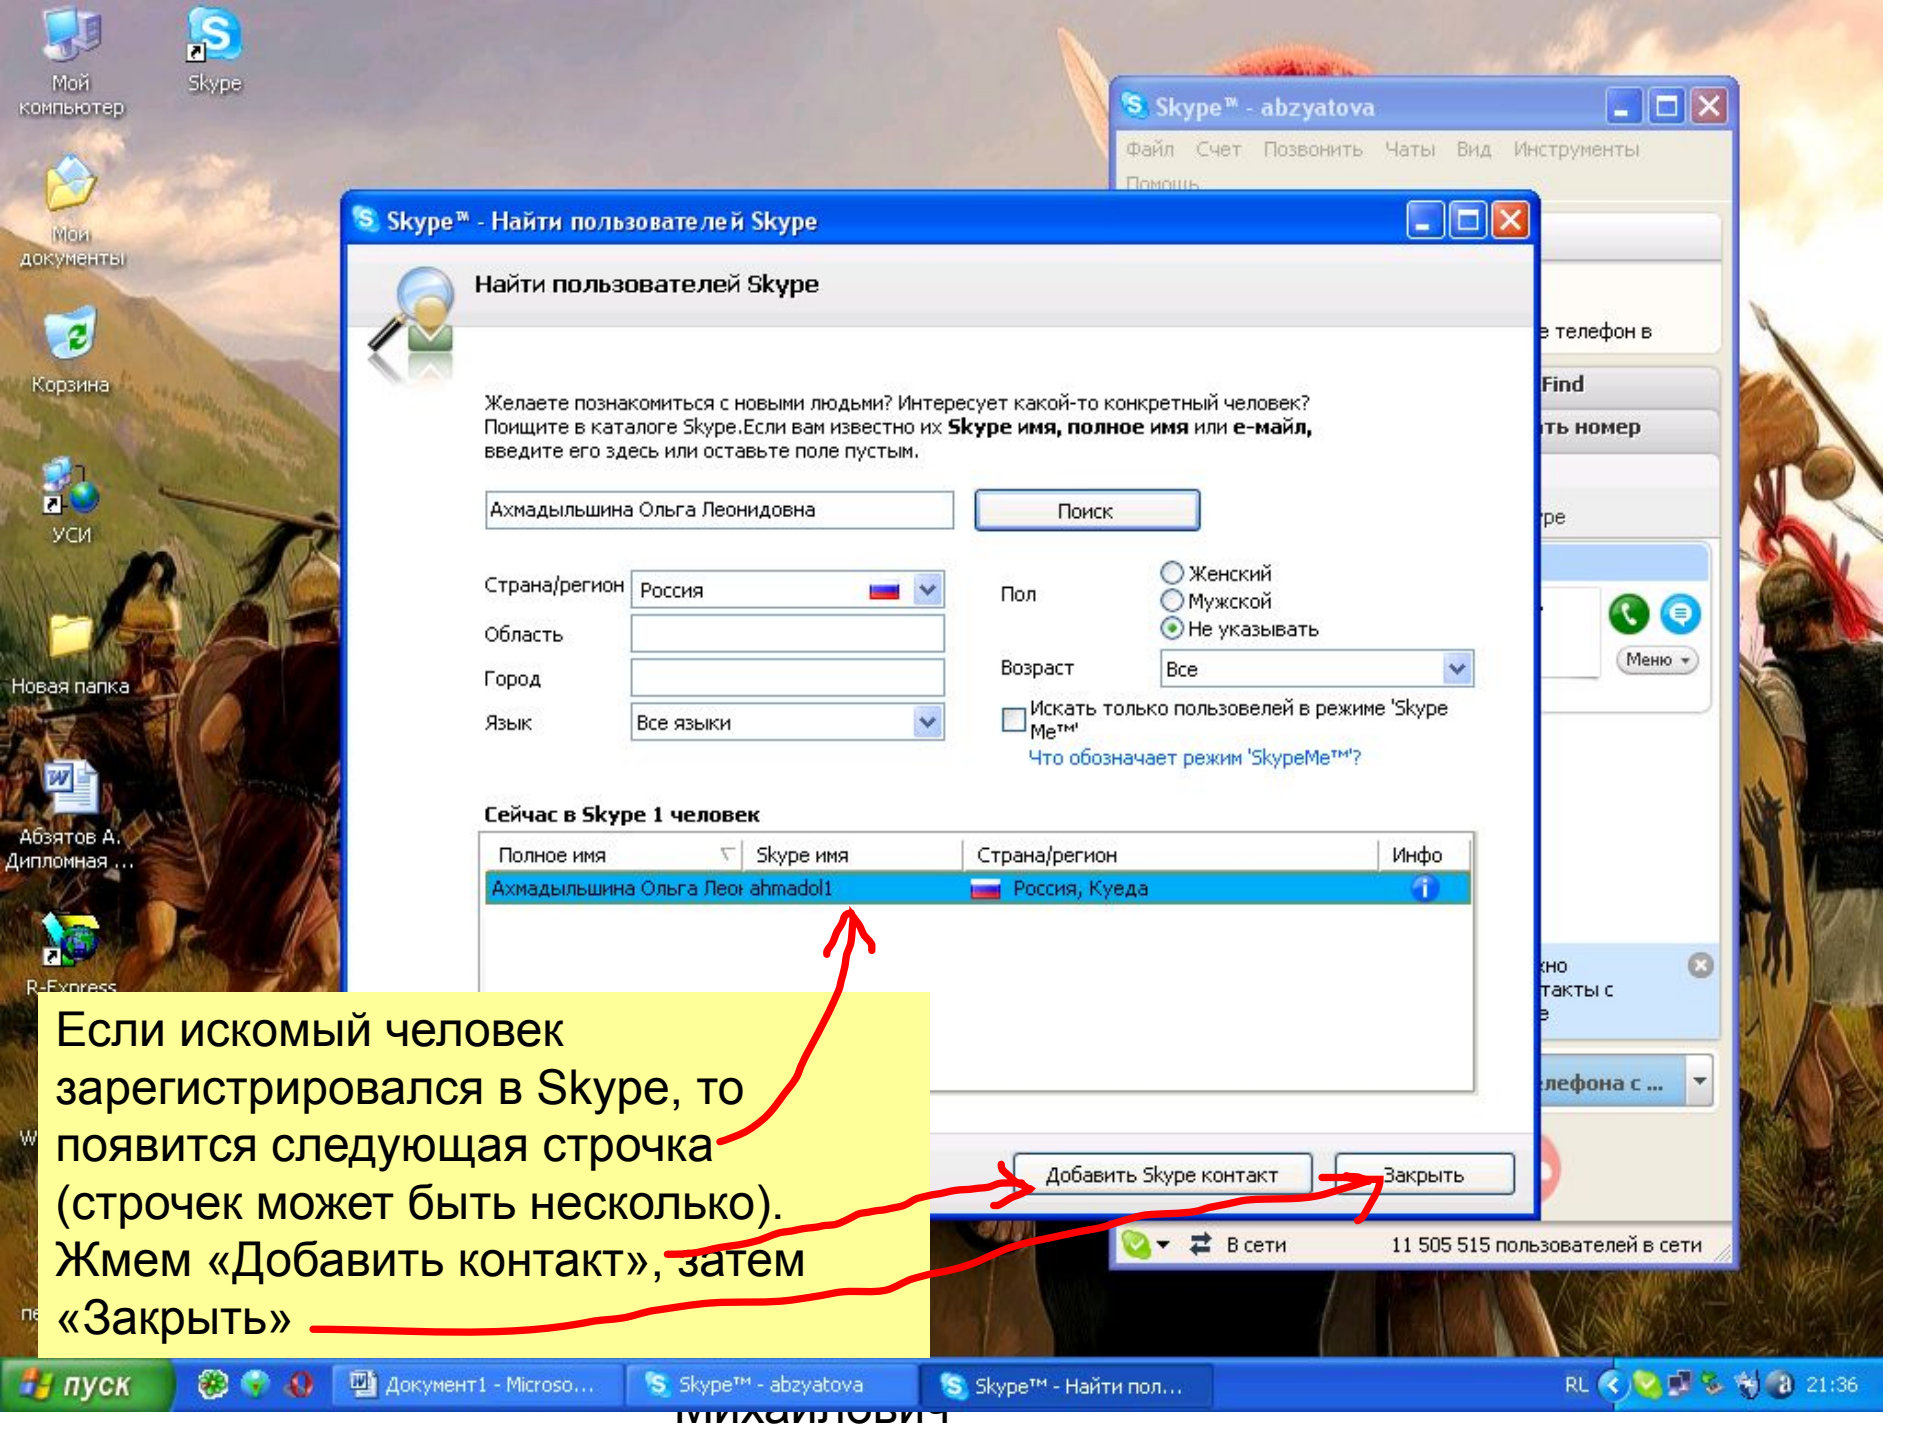

Skype™ - Найти пользователей Skype

Найти пользователей Skype

Желаете познакомиться с новыми людьми? Интересует какой-то конкретный человек? Поищите в каталоге Skype. Если вам известно их **Skype имя, полное имя** или **e-майл**, введите его здесь или оставьте поле пустым.

Ахмадыльшина Ольга Леонидовна

Страна/регион: Россия
Область:
Город:
Язык: Все языки

Пол: ☐ Женский ☐ Мужской ☒ Не указывать
Возраст: Все

☐ Искать только пользователей в режиме 'Skype Мет™'
Что обозначает режим 'SkypeMe™'?

Сейчас в Skype 1 человек

Полное имя	Skype имя	Страна/регион	Инфо
Ахмадыльшина Ольга Леонидовна	ahmadol1	Россия, Кудда	

Если искомый человек зарегистрировался в Skype, то появится следующая строчка (строчек может быть несколько). Жмем «Добавить контакт», затем «Закреть»