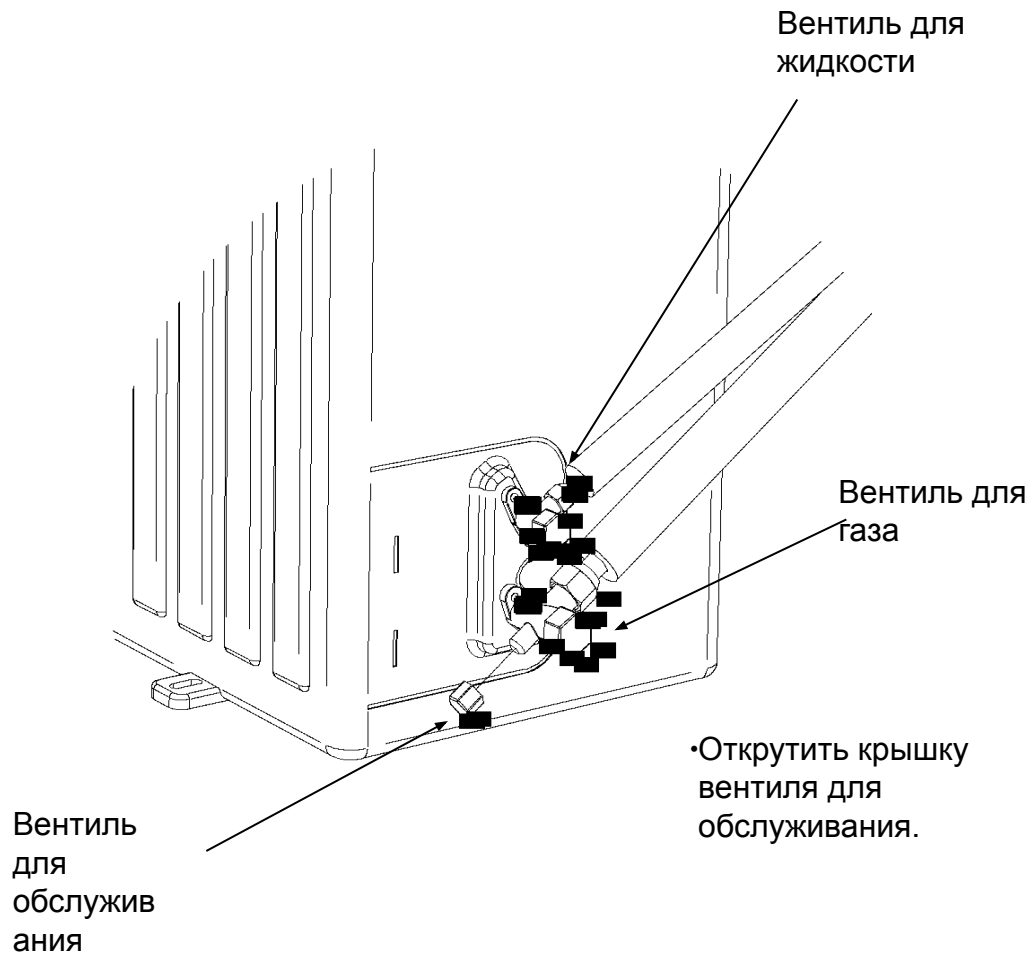

Последовательность установки

Заправка кондиционера