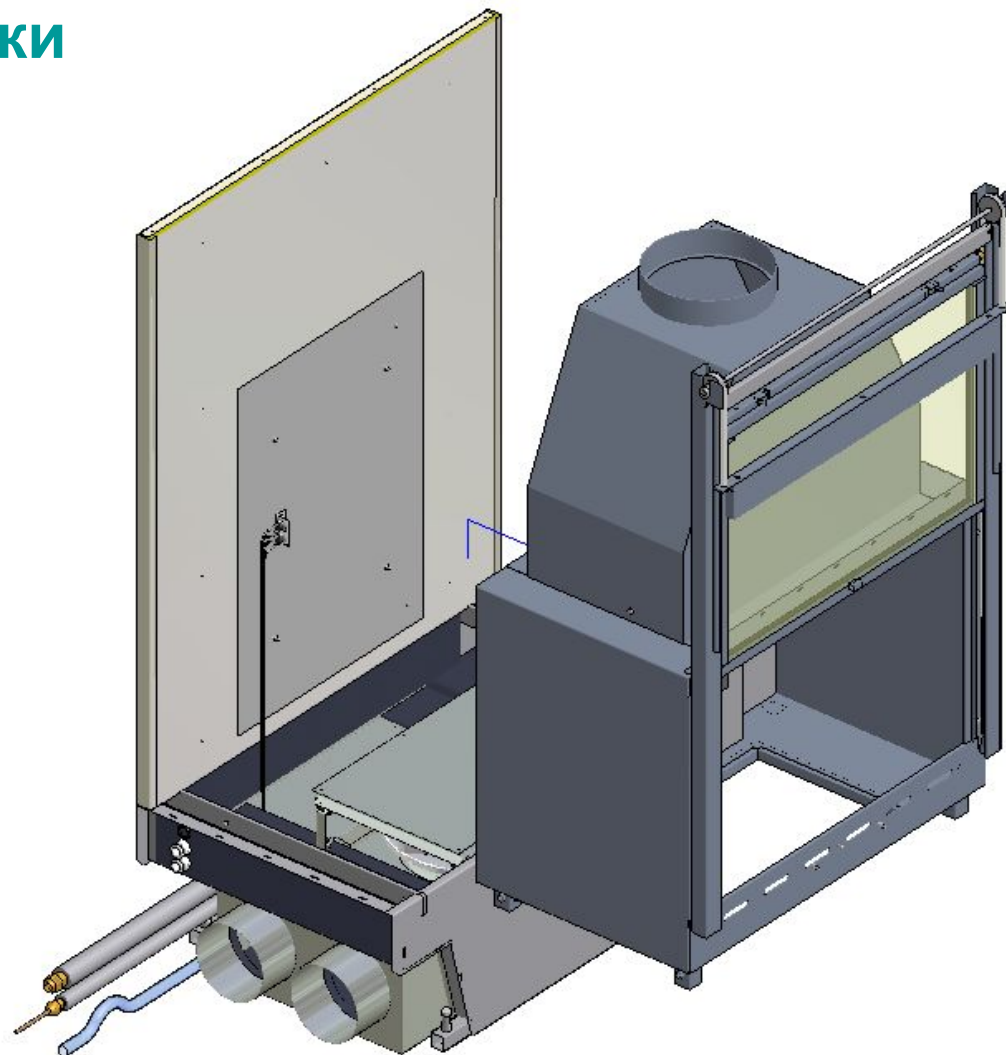

Последовательность установки

Установка топки

1