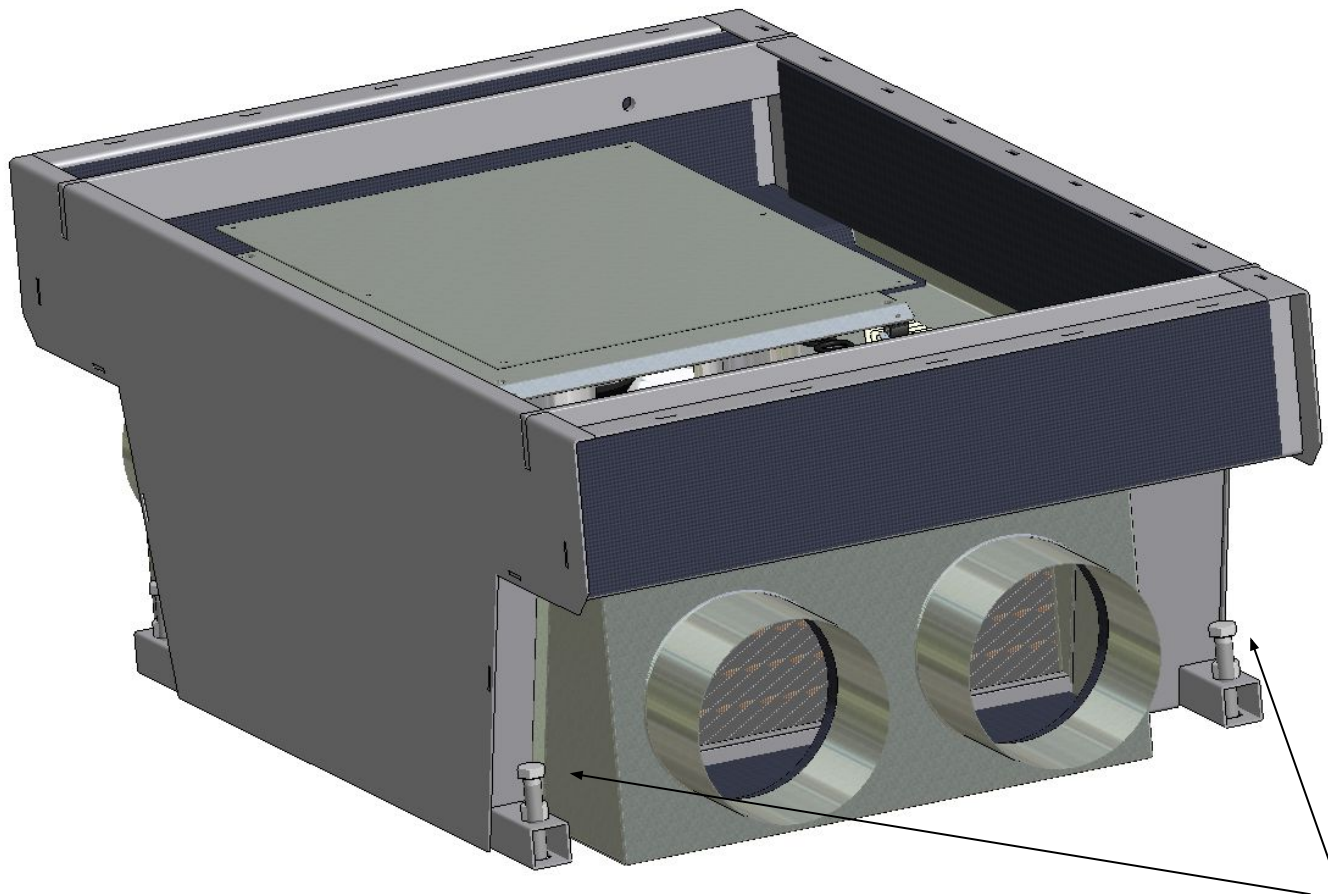

Последовательность установки

Установка цоколя

Установить цоколь и отрегулировать его высоту с помощью 4-х винтов.