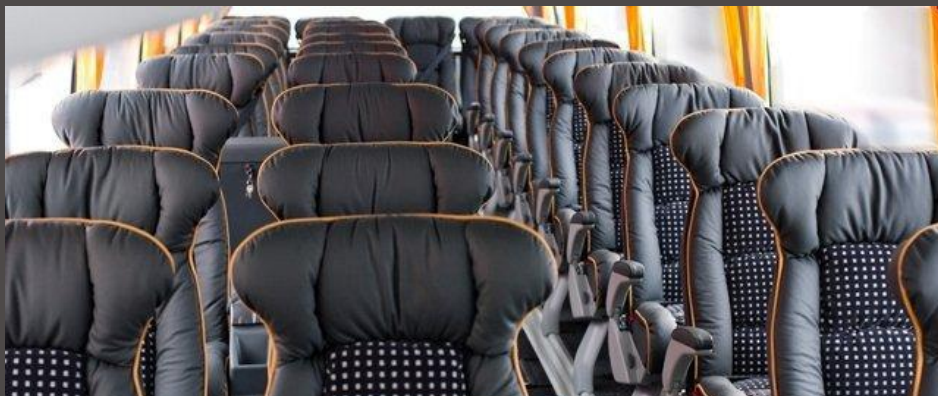

16-местный «lounge»,
отделенный от
автобусного шума и суеты
стеклянной перегородкой

В цену билета для путешествующих в
«lounge» пассажиров включена также
0,5-литровую бутылка
прохладительной воды и пакетик со
смесью орехов, которая придает
энергии

Lux Express Special Lounge

eurLines **LUX**
Express

Lux Express Special (Tallinn – Riga)

- Удобные одиночные сидения по направлению движения
- Бесплатный Wi-Fi, газеты
- Бесплатный завтрак или ужин, вода и горячие напитки
- Персональное аудио-решение
- Возможность подзарядки электрических приборов около каждого сидения (220 В)
- Возможность воспользоваться подушкой и одеялом

eur Lines **LUX**
Express

Lux Express Special (Tallinn – Petersburg)

Длина автобуса – 15 метров,
пассажирских кресел - 35

Кресла повышенной комфортности –
более широкие, чем обычно (в ряду
3 кресла), каждое кресло оборудовано
кожаной подставкой для ног