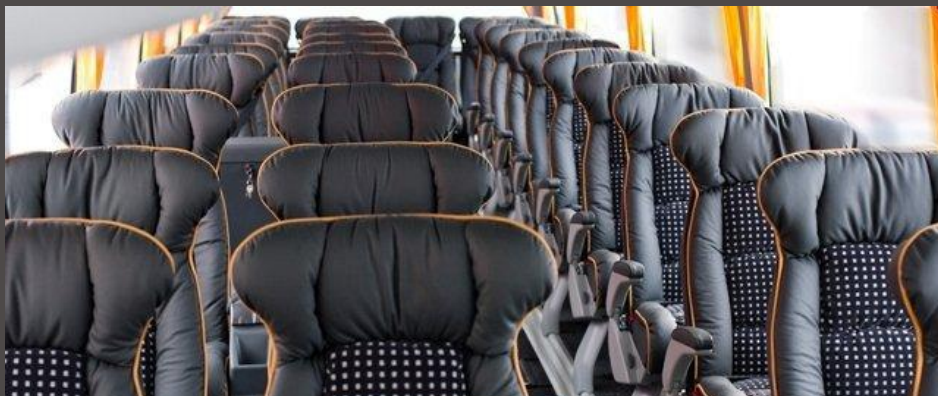

16-местный «lounge»,
отделенный от
автобусного шума и суеты
стеклянной перегородкой

В цену билета для путешествующих в
«lounge» пассажиров включена также
0,5-литровую бутылка
прохладительной воды и пакетик со
смесью орехов, которая придает
энергии

Lux Express Special Lounge

eurLines **LUX**
Express

Lux Express Special (Tallinn – Riga)

- Удобные одиночные сидения по направлению движения
- Бесплатный Wi-Fi, газеты
- Бесплатный завтрак или ужин, вода и горячие напитки
- Персональное аудио-решение
- Возможность подзарядки электрических приборов около каждого сидения (220 В)
- Возможность воспользоваться подушкой и одеялом

eur Lines **LUX**
Express

Lux Express Special (Tallinn – Petersburg)

Длина автобуса – 15 метров,
пассажирских кресел - 35

Кресла повышенной комфортности – более широкие, чем обычно (в ряду 3 кресла), каждое кресло оборудовано кожаной подставкой для ног