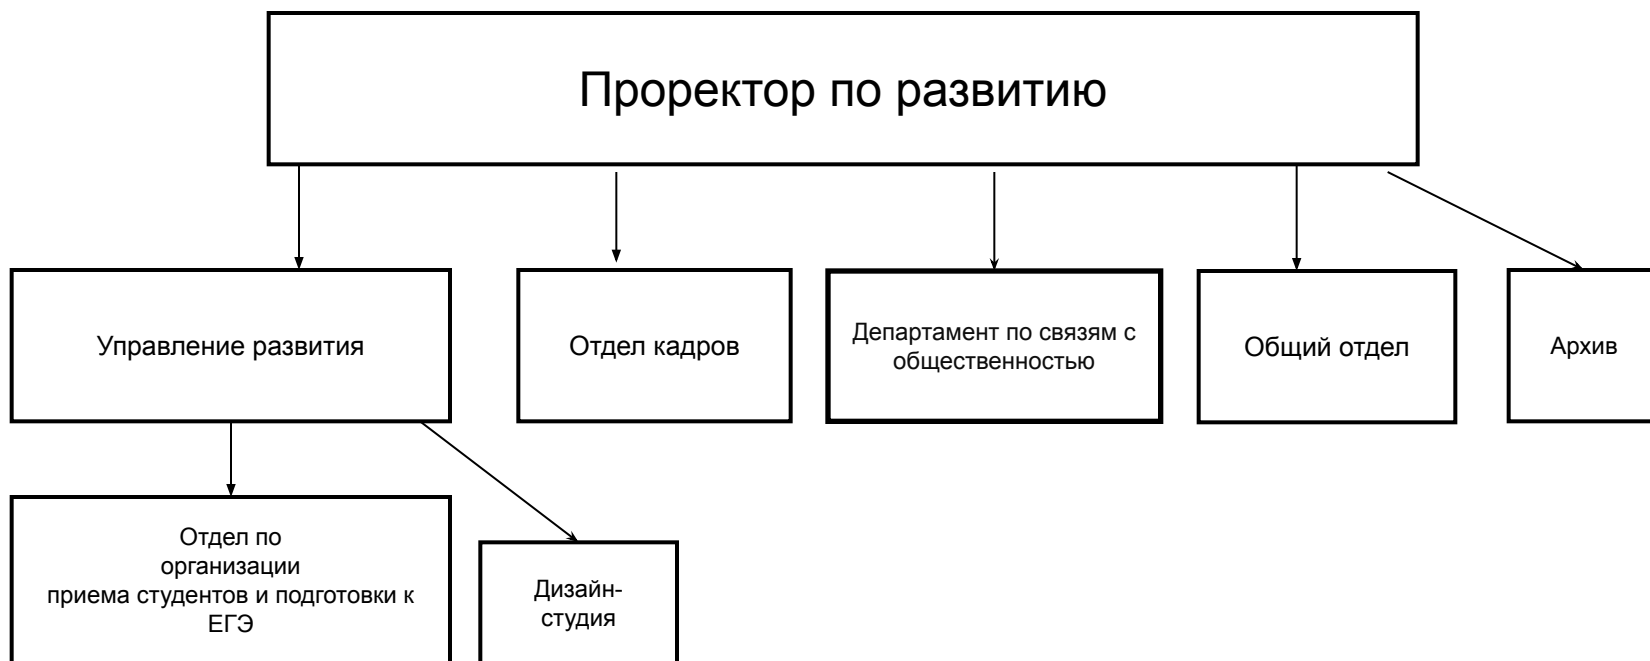

Структура проректора по развитию РосНОУ на 2011/2012 учебный год