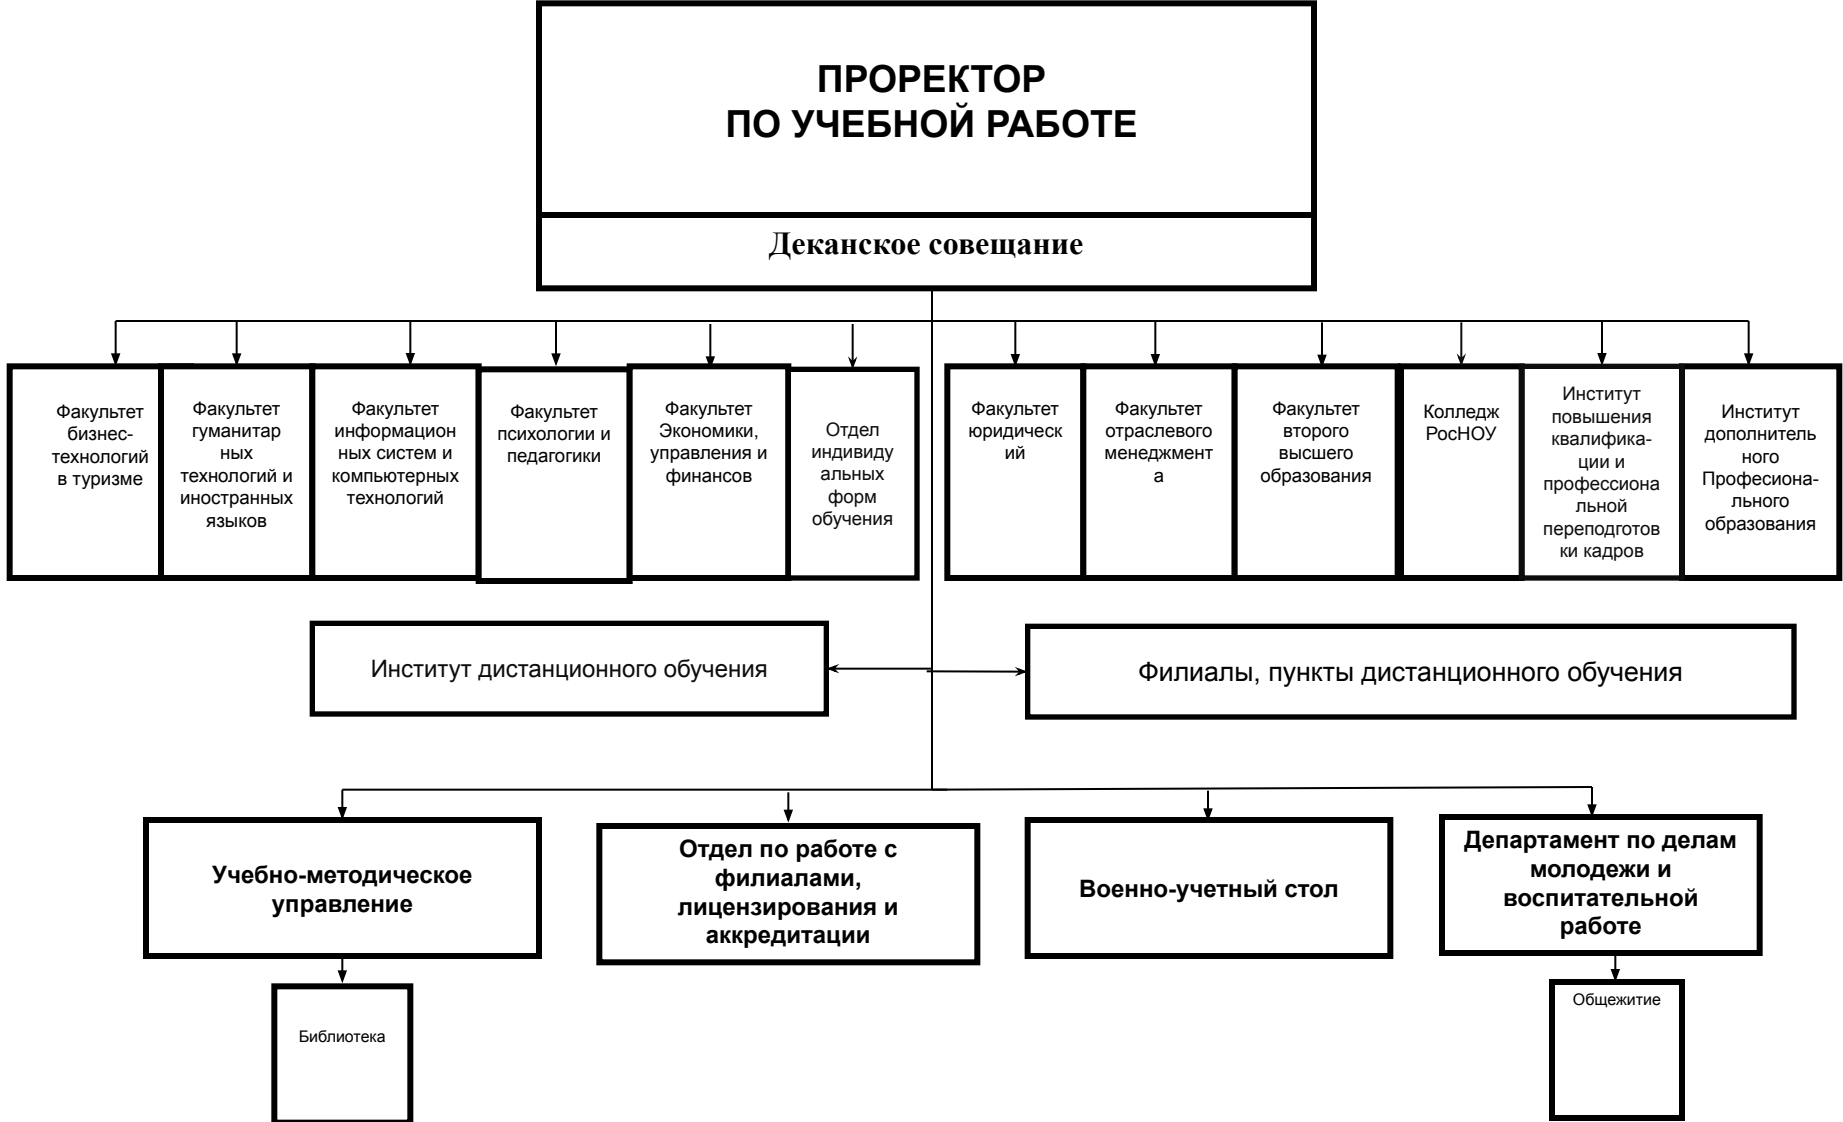

Общая структура управления РосНОУ на 2011/2012 учебный год

Состав ректората РосНОУ на 2011/2012 учебный год

Структура проректора по учебной работе РосНОУ на 2011/2012 учебный год

**Структура проректора по инновационно-образовательной деятельности
на 2011/2012 учебный год**