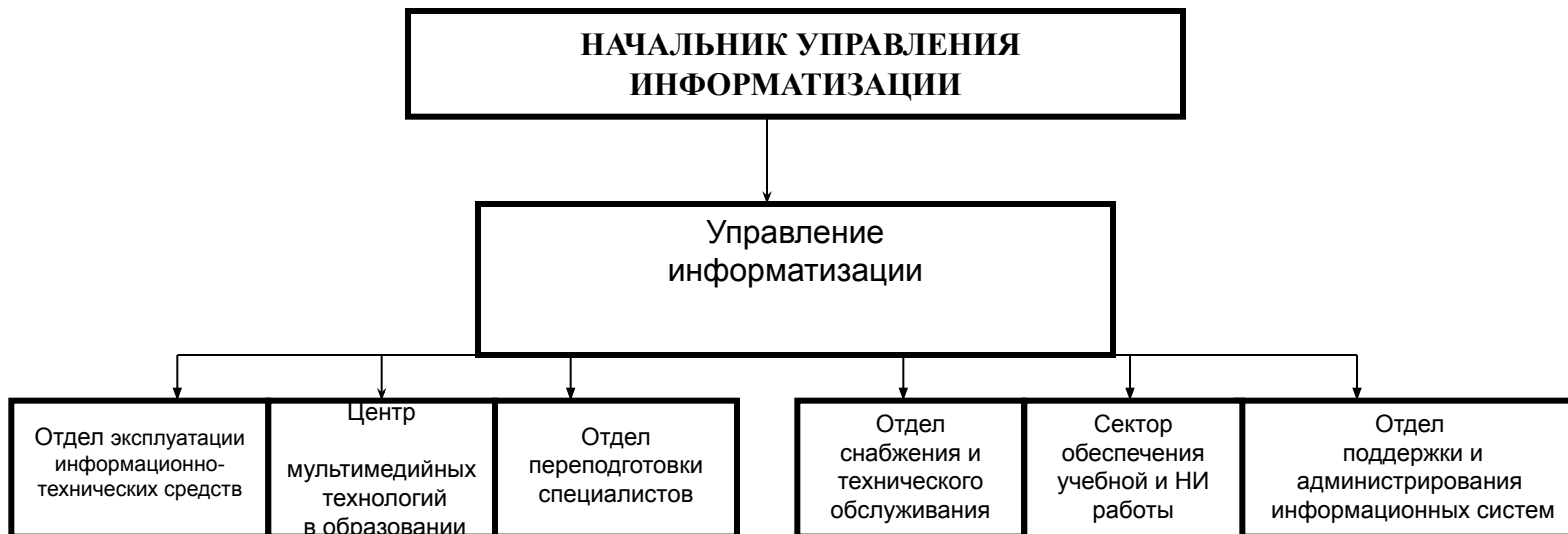

Структура проректора по информационным технологиям РосНОУ на 2011/2012 уч. год