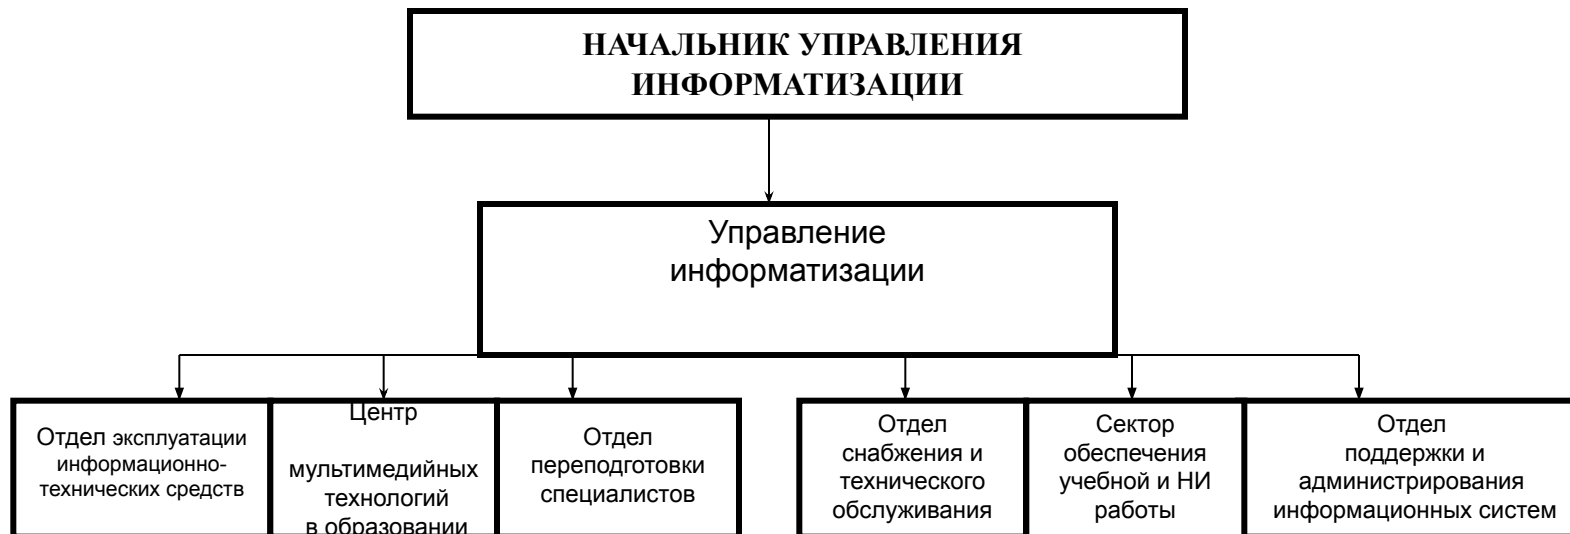

Структура проректора по информационным технологиям РосНОУ на 2011/2012 уч. год