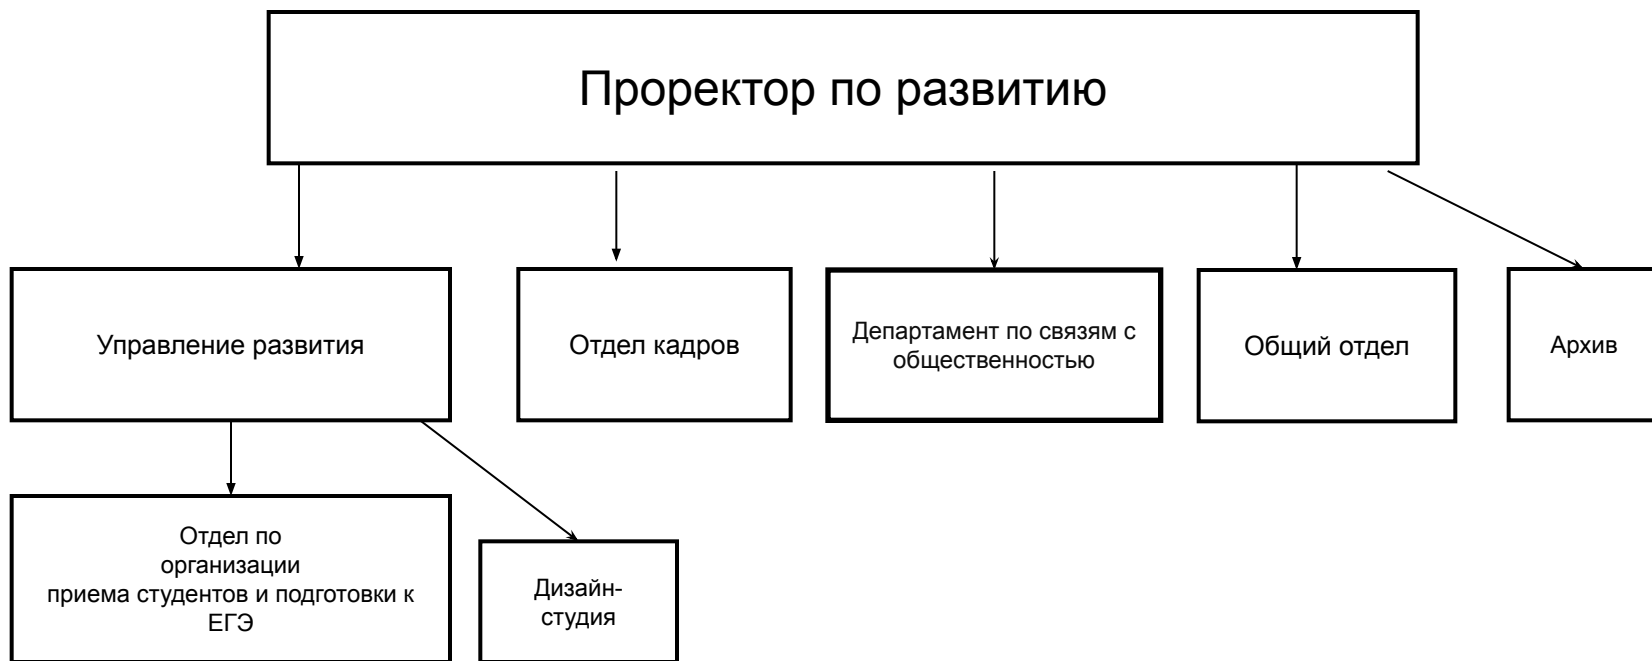

Структура проректора по развитию РосНОУ на 2011/2012 учебный год