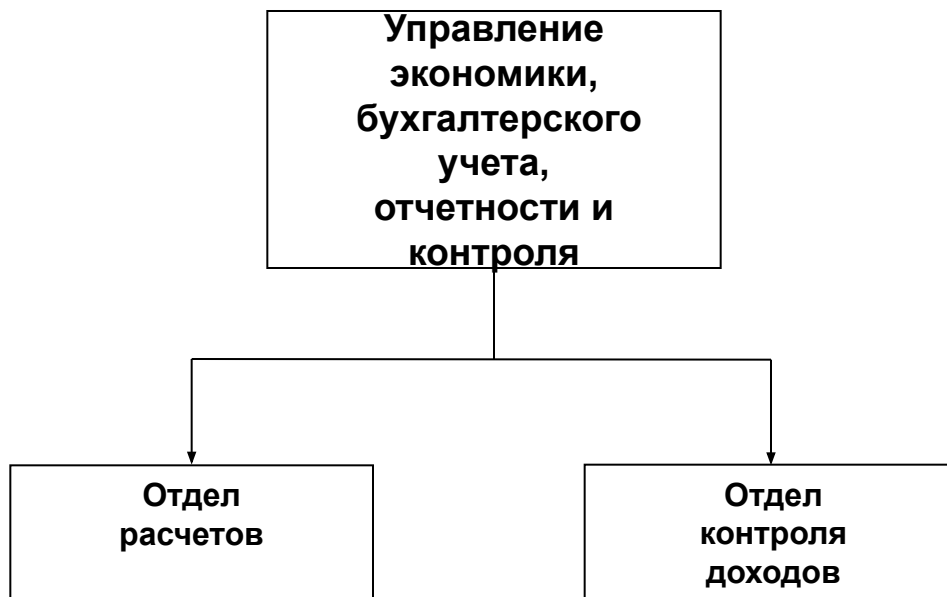

**Структура управления экономики, бухгалтерского учета, отчетности и контроля
РосНОУ на 2011/2012 учебный год**