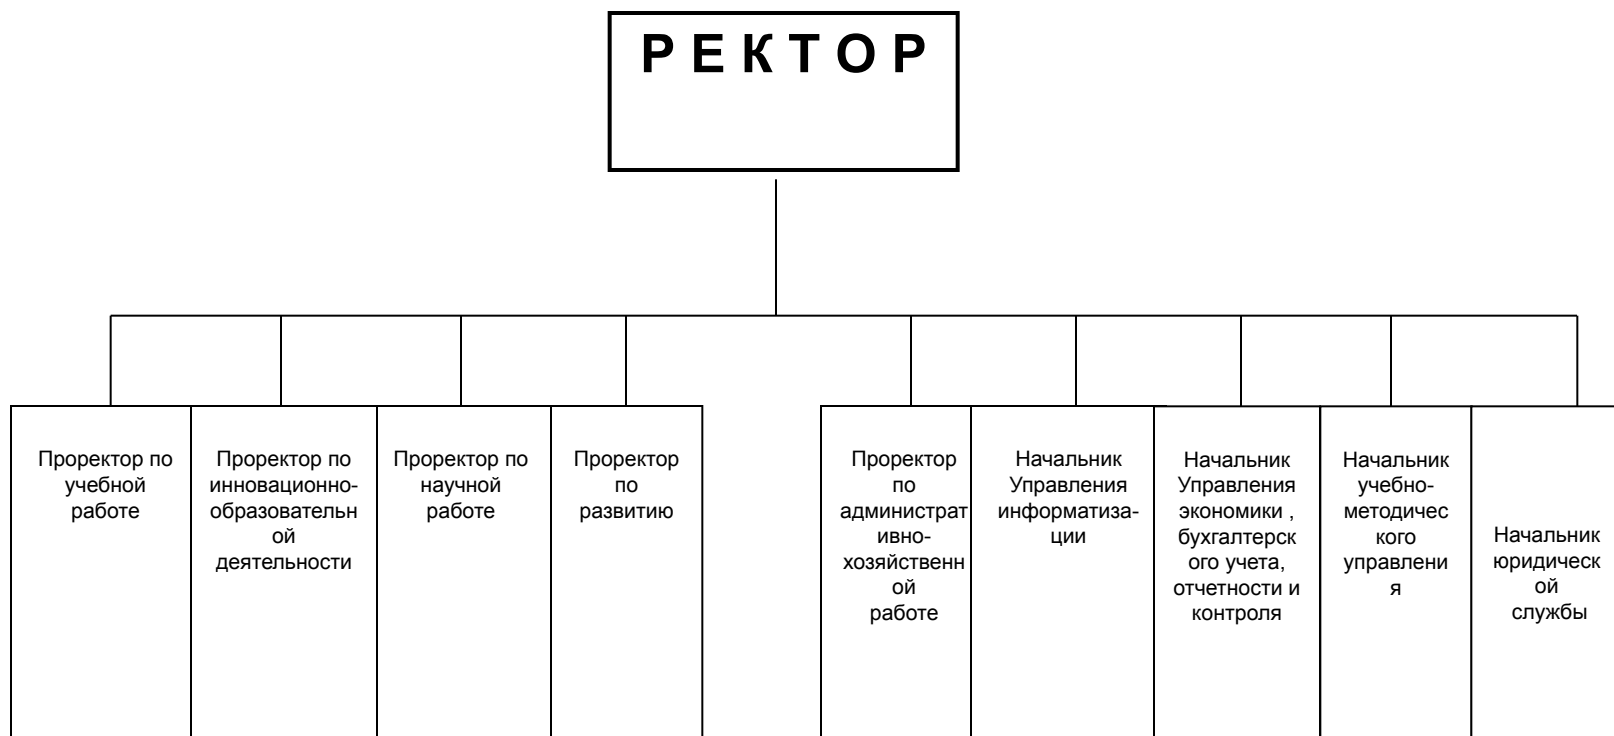

Общая структура управления РосНОУ на 2011/2012 учебный год

Состав ректората РосНОУ на 2011/2012 учебный год

Структура проректора по учебной работе РосНОУ на 2011/2012 учебный год

**Структура проректора по инновационно-образовательной деятельности
на 2011/2012 учебный год**