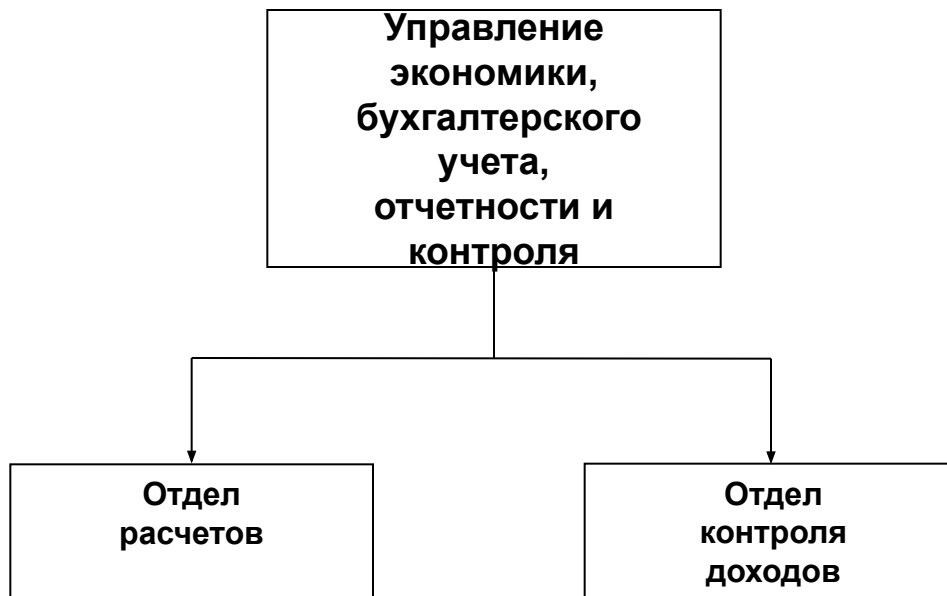

**Структура управления экономики, бухгалтерского учета, отчетности и контроля
РосНОУ на 2011/2012 учебный год**