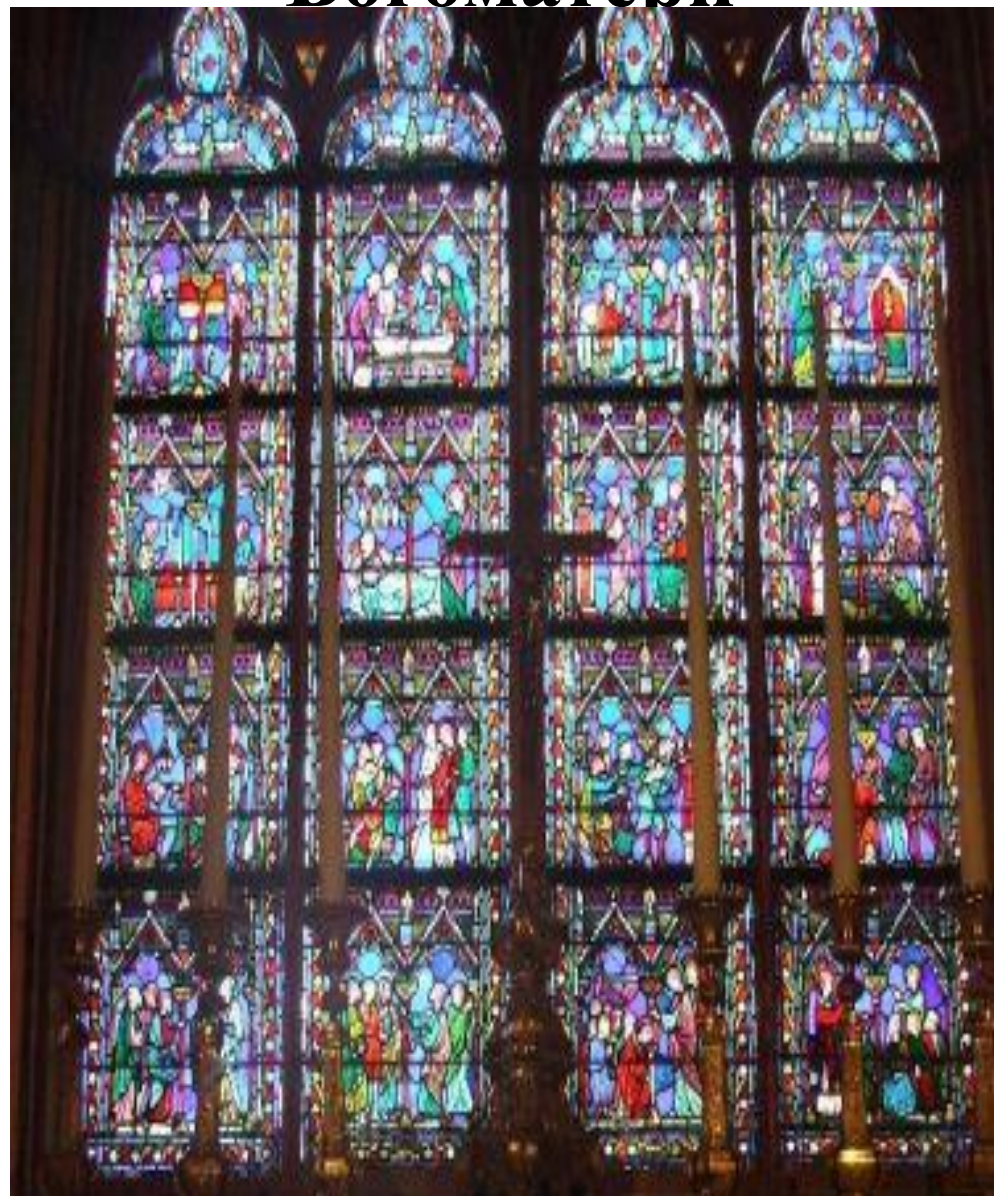

Современное
декоративное
искусство

Монументальные произведения

– это живописные произведения большого размера, которые украшают какое-нибудь архитектурное сооружение внутри или снаружи.

Легенды Собора
Парижской Богоматери.

Фреска

Мозаика

Витраж

Панно

Собор Парижской Богородицы

*Практическа
работа*

1. Выполнить эскиз композиции

2. Переведите рисунок на картон