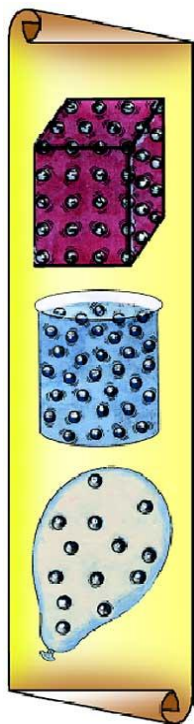

ФИЗИКА ВНУТРИ НАС

ИССЛЕДОВАТЕЛЬСКИЙ ПРОЕКТ

**Что лежит в основе
работы
организма человека?**

Интересные факты о человеке

- Поверхность легких - порядка 100 квадратных метров.
- Лейкоциты в организме человека живут 2-4 дня, а эритроциты - 3-4 месяца.
- Названия пальцев руки у французов: пус, индекс, мажор, анюлэр, орикюлэр.
- Каждый палец человека за время жизни сгибается примерно 25 миллионов раз.
- Размер сердца человека примерно равен величине его кулака. Вес сердца взрослого человека составляет 220-260 г.
- Площадь поверхности человеческих легких примерно равна площади теннисного корта.
- Правое легкое человека вмещает в себя больше воздуха, чем левое.
- Взрослый человек делает примерно 23 000 вдохов (и выдохов) в день.
- В позвоночнике человека 33 или 34 позвонка.
- Самая сильная мышца в человеческом организме - язык.
- При рождении в теле ребенка порядка 300 костей, во взрослом возрасте их остается всего 206.
- 36 800 000 - количество сердцебиений у человека за один год.
- Почти половина всех костей человека находятся в запястьях и ступнях.

А знаешь ли ты физику?

Простые механизмы

- Что такое деформация?
- Какие виды деформации существуют?
- Что такое предел и запас прочности материалов?
- Что такое рычаг?
- В чем состоит правило равновесия рычага?

Гидромеханика

- Что такое давление?
- От чего зависит давление в жидкости?
- В чем заключается закон Бернулли?
- В чем заключается принцип действия водяных насосов?

Теория строения вещества

- Как устроено вещество?
- В каких состояниях оно бывает?