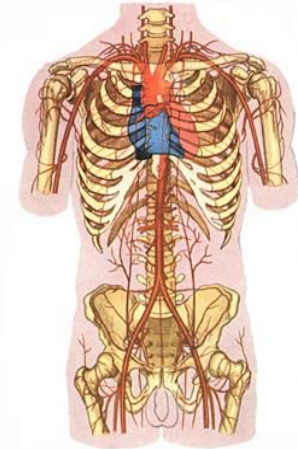

ФИЗИКА ВНУТРИ НАС

ИССЛЕДОВАТЕЛЬСКИЙ ПРОЕКТ

**Что лежит в основе
работы
организма человека?**

Интересные факты о человеке

- Поверхность легких - порядка 100 квадратных метров.
- Лейкоциты в организме человека живут 2-4 дня, а эритроциты - 3-4 месяца.
- Названия пальцев руки у французов: пус, индекс, мажор, анюлэр, орикюлэр.
- Каждый палец человека за время жизни сгибается примерно 25 миллионов раз.
- Размер сердца человека примерно равен величине его кулака. Вес сердца взрослого человека составляет 220-260 г.
- Площадь поверхности человеческих легких примерно равна площади теннисного корта.
- Правое легкое человека вмещает в себя больше воздуха, чем левое.
- Взрослый человек делает примерно 23 000 вдохов (и выдохов) в день.
- В позвоночнике человека 33 или 34 позвонка.
- Самая сильная мышца в человеческом организме - язык.
- При рождении в теле ребенка порядка 300 костей, во взрослом возрасте их остается всего 206.
- 36 800 000 - количество сердцебиений у человека за один год.
- Почти половина всех костей человека находятся в запястьях и ступнях.

- Что такое диффузия?

- Что такое капилляры?

Внутренний мир человека

- Группа дыхания
- Как мы дышим?

- Группа снабжения и питания
- Зачем нам кровеносная система?

- Группа движения и прочности
- Каковы механические возможности человеческого организма?

Где в организме человека
встречаются и работают
эти явления и законы
физики?