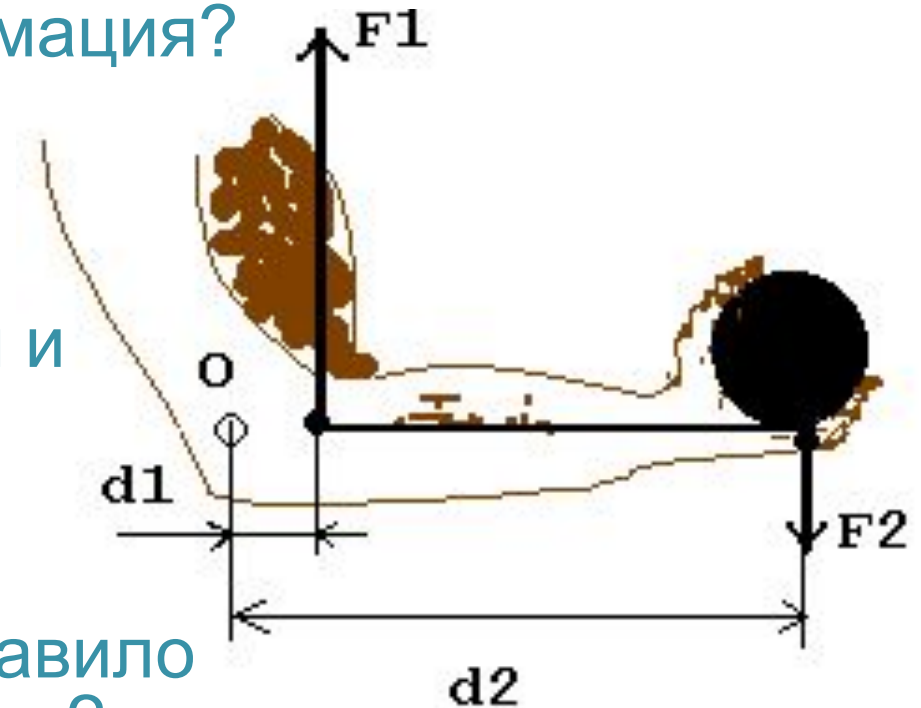

А знаешь ли ты физику?

Простые механизмы

- Что такое деформация?
- Какие виды деформации существуют?
- Что такое предел и запас прочности материалов?
- Что такое рычаг?
- В чем состоит правило равновесия рычага?