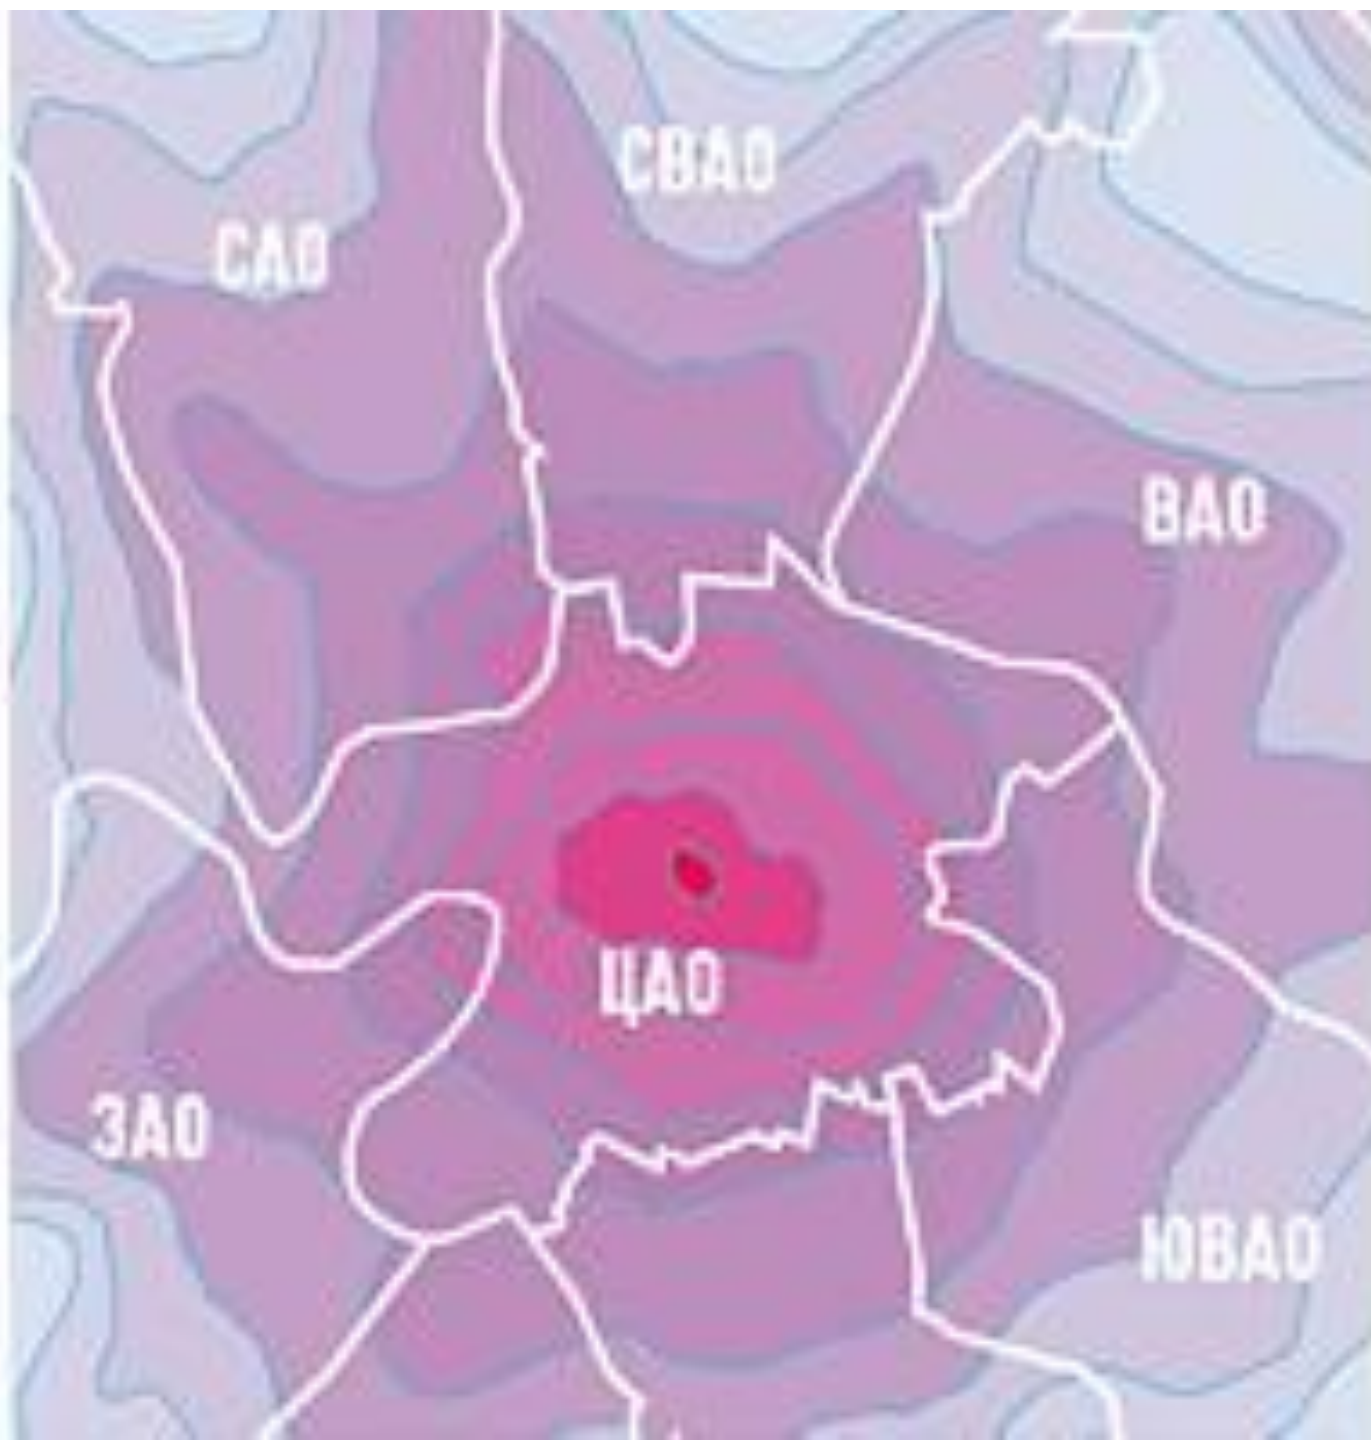

Восточный АО

Измайлово Измайлово

Реклама

В центре города основное влияние на экологию оказывает автотранспорт (80% загрязнения в пределах Садового кольца).

Результаты опроса населения г. Москвы

1. Что Вы думаете о загрязнении воздуха средствами массового передвижения?