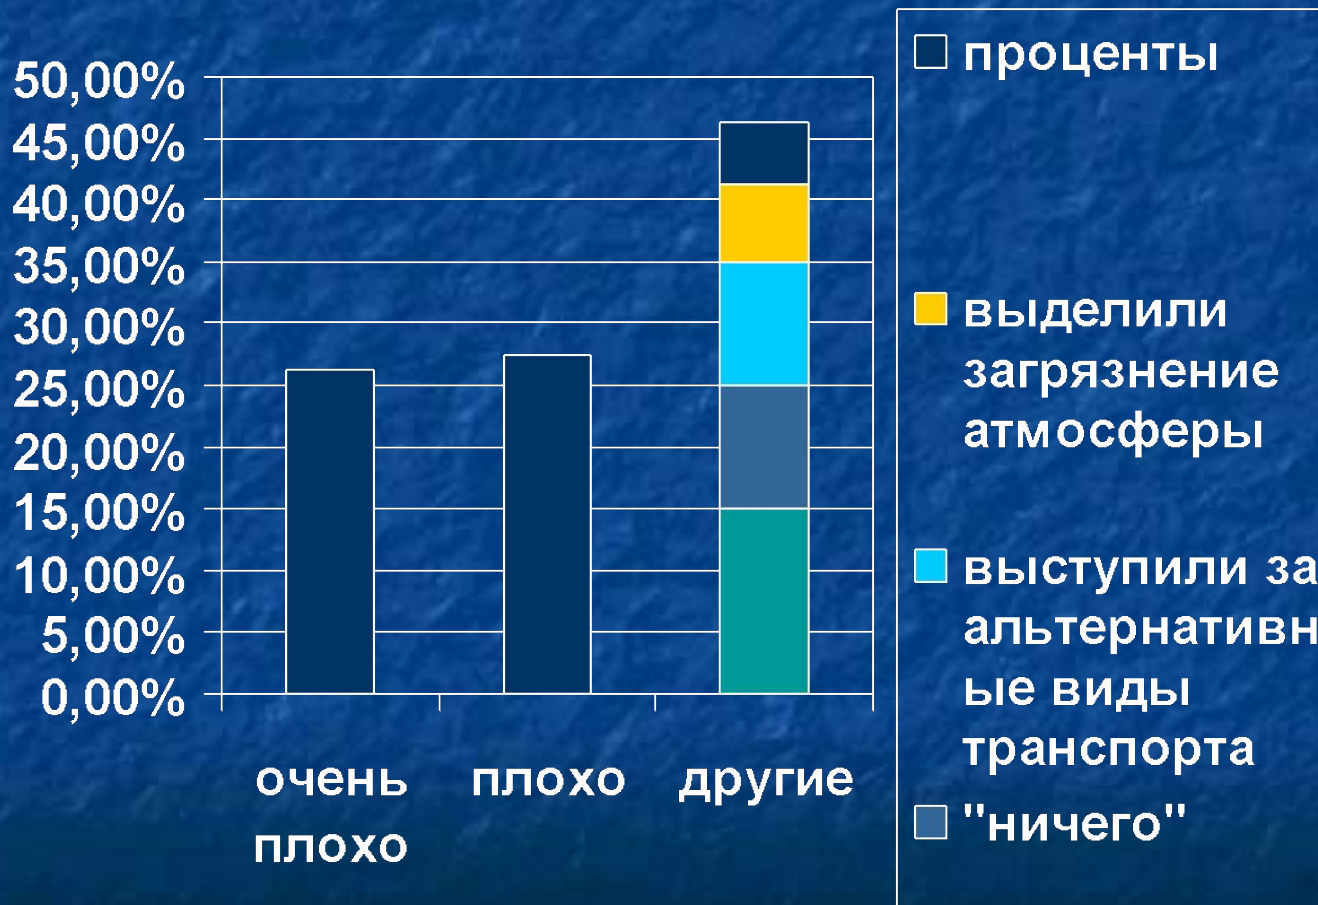

Восточный АО

Измайлово Измайлово

Реклама

В центре города основное влияние на экологию оказывает автотранспорт (80% загрязнения в пределах Садового кольца).

Результаты опроса населения г. Москвы

1. Что Вы думаете о загрязнении воздуха средствами массового передвижения?