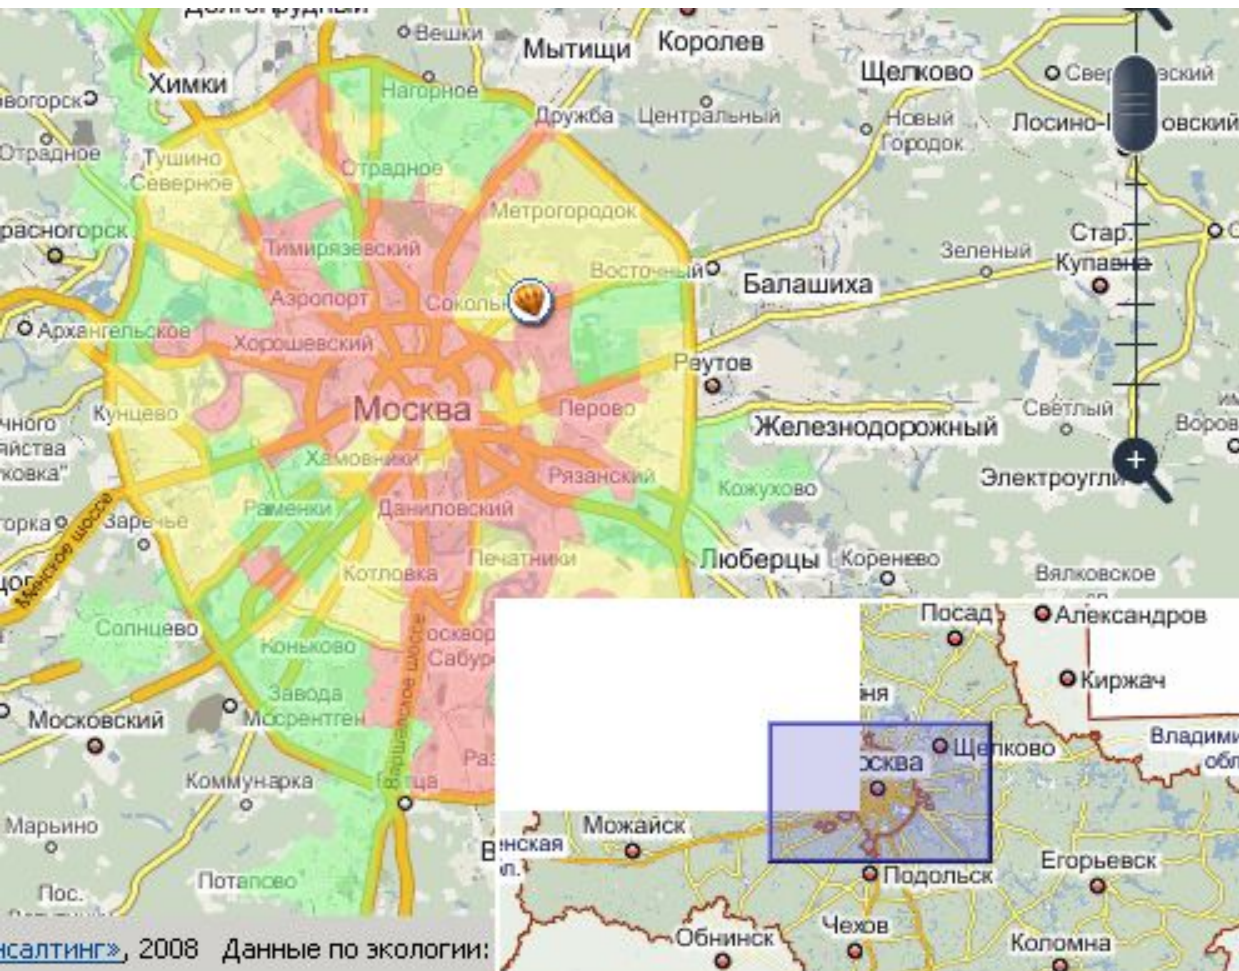

Обстановка в Москве

STANDARD

превышения по оксидам серы, оксидам азота или углеводородам

■ Благоприятная обстановка

превышений ПДК по данным компонентам не обнаружено

■ Напряженная обстановка

превышения допустимой концентрации только по оксиду углерода

■ Неблагоприятная обстановка

Благоприятная обстановка

Восточный АО

Измайлово Измайлово

Реклама