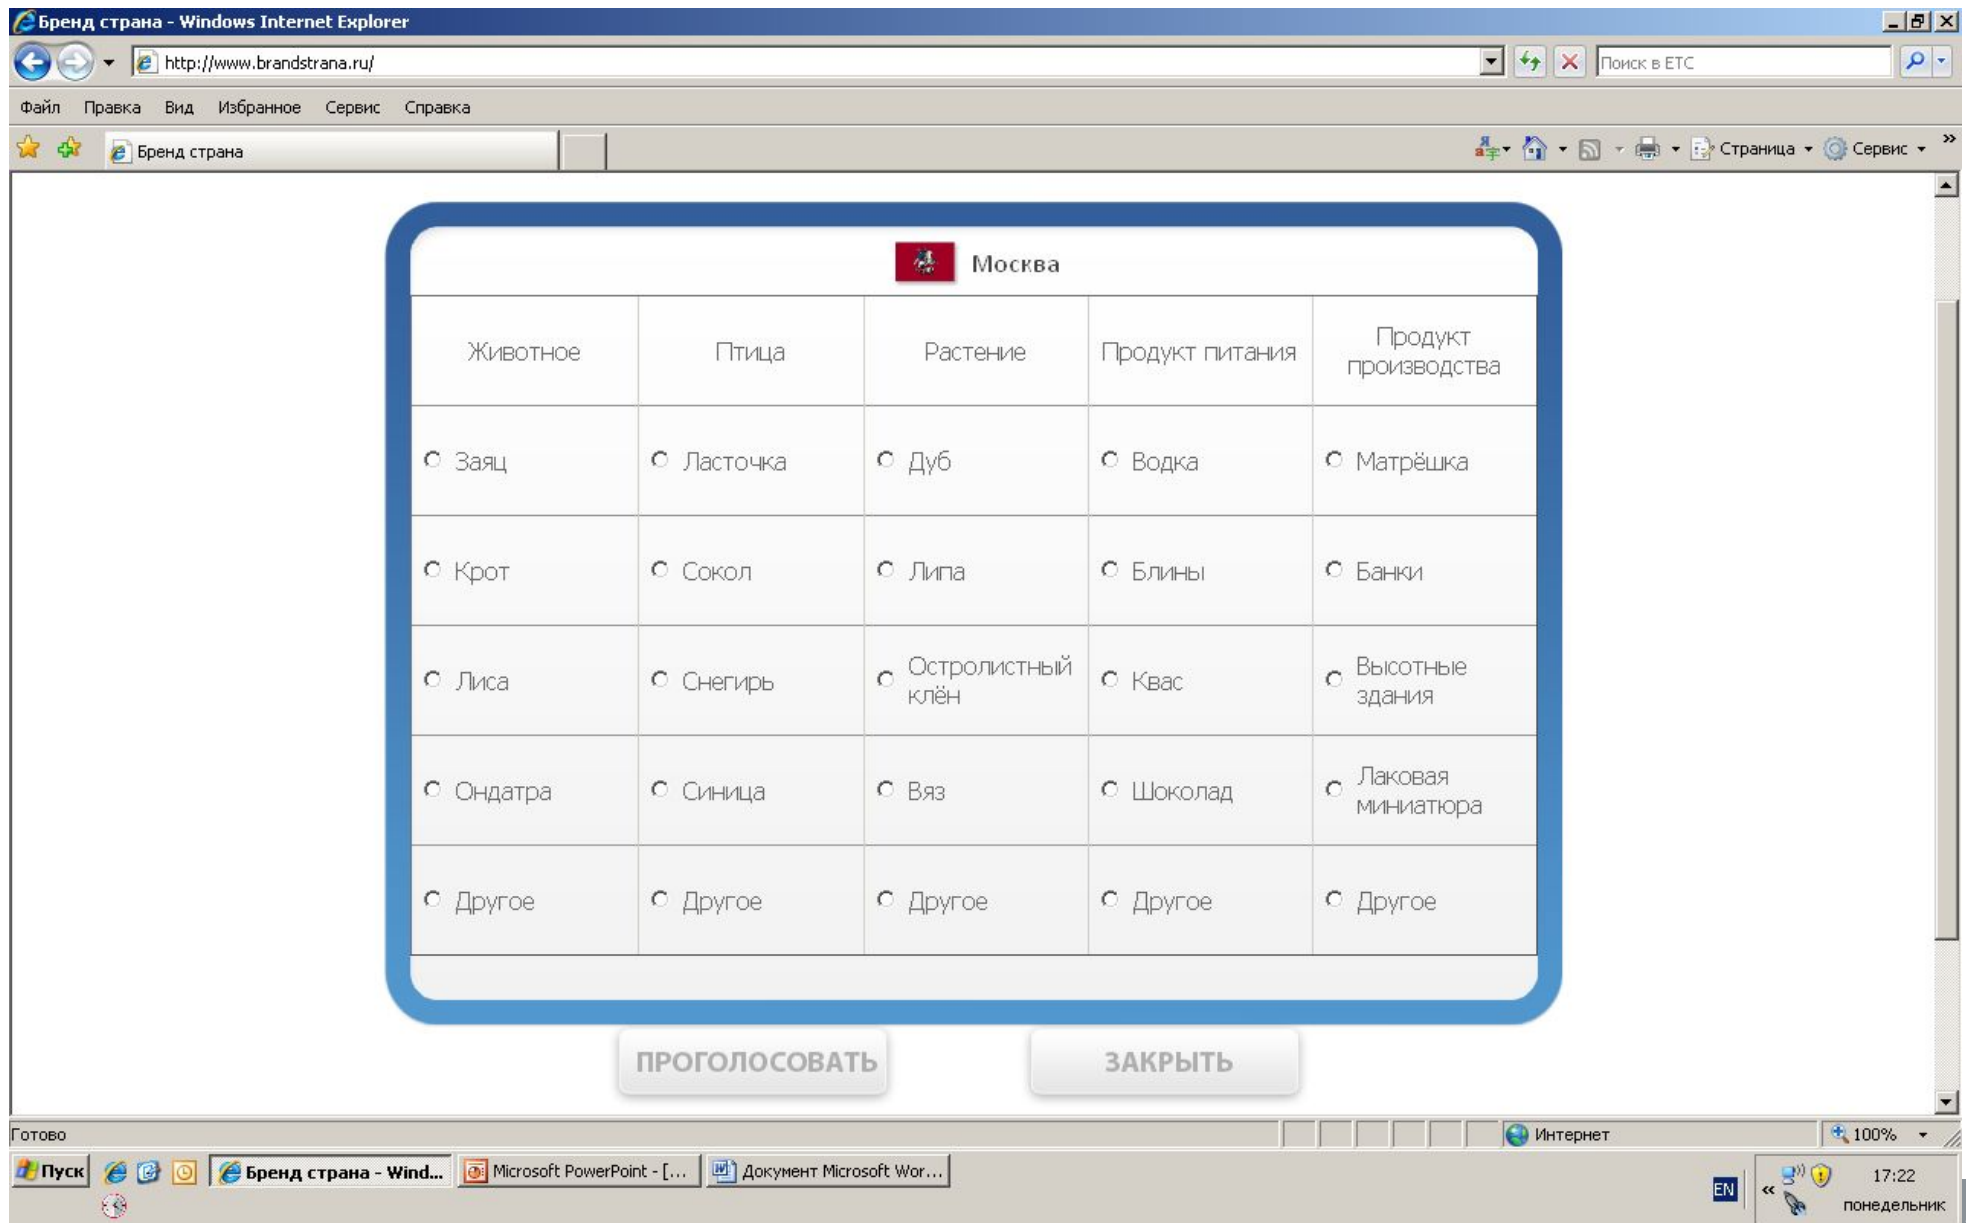

Что на моей родной земле, есть такого,
о чем я бы хотел рассказать другим.

Как это работает.

1. Сначала выбираете откуда Вы родом.

Как это работает.

2. Потом выбираете тотем этого региона.

Как это работает.

Затем можете проголосовать за любой другой регион

Бренд страна - Windows Internet Explorer

http://www.brandstrana.ru/#

Поиск в ЕТС

Файл Правка Вид Избранное Сервис Справка

Бренд страна

Страница Сервис

Следите за проектом:

БРЕНД СТРАНА

Республика Саха (Якутия)

Выберите регион:

Алтайский край

О проекте

Stranabrand.ru предназначен для того, чтобы жители России могли собственноручно определить тотемы и символы своего региона: растений, животных, птиц, продукты питания или производства. Конечно же, это еще не бренд, это только первый шаг к определению его самых простых символов. Следующим шагом будет определение ценностей и достояний региона: природа, культура, история.