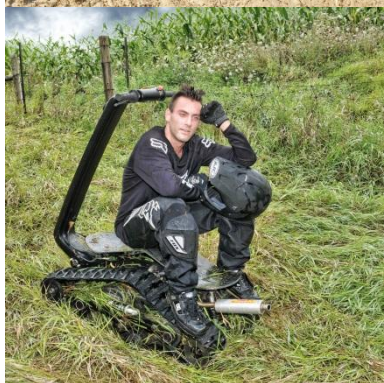

Мобильный гусеничный
вездеход «**Shredder**»

АКТУАЛЬНОЕ РЕШЕНИЕ

- Отвечает высоким требованиям по проходимости, что является ключевым преимуществом, учитывая особенности российских дорог (глубокий снег, песок, болотистая местность)
- Соответствует требованиям к мультизадачности (то есть может быть использован в разных сферах и с разными целями)
- Устойчив к агрессивной внешней среде (низкие и высокие температуры, влажность)
- Интуитивно понятен и прост в управлении, что является несомненным преимуществом для широкого освоения аудиторией
- Отвечает современным требованиям к персонализации, мобильности и компактности

РАЗМЕР СТОЯ-118,75 x 64,8 x 129,5 (см)

РАЗМЕР В СЛОЖЕННОМ ВИДЕ-118,75 x 64,8 x 45,7 (см)

КЛИРЕНС-ход подвески 7.6 см

ЗАПАС ХОДА-1 час в полном газе

ПРЕДЛОЖЕНИЕ ДЛЯ ДИЛЕРОВ

Компания **ООО «Пандора Аутленд»**