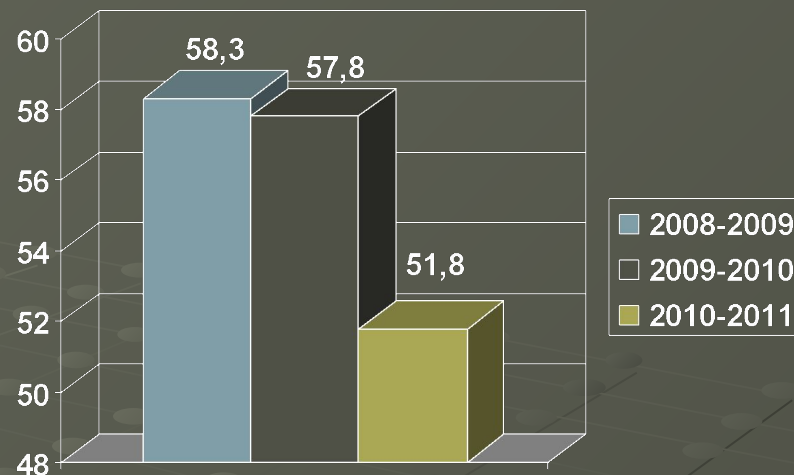

русский язык

Название предмета	2009			2010			2011		
	Кол-во сдававших	Кол-во не преодолевших мин. порог	Средний тестовый балл	Кол-во сдававших	Кол-во не преодолевших мин. порог	Средний тестовый балл	Кол-во сдававших	Кол-во не преодолевших мин. порог	Средний тестовый балл
Русский язык	11	0	58,3	12	0	57,8	20	0	51,8
Математика	11	0	43,3	12	0	43,1	20	0	48,1