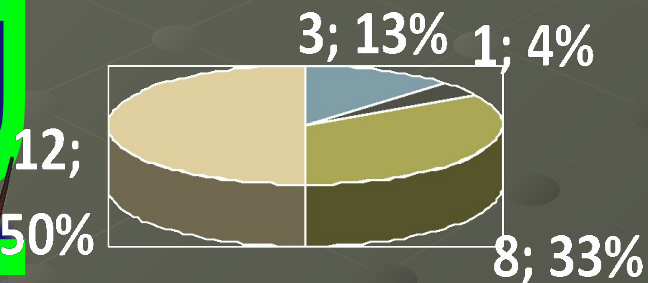

Система управления образованием в МОУ Суховской СОШ

Всего – 24 педагогических работников

Имеют:

- Высшее профессиональное образование – 18 чел.(75%)
- Среднее профессиональное – 6 чел.(25%);
- Высшую квалификационную категорию– 1 чел.(4%);
- Первую квалификационную категорию- 8 чел. (32%);
- Вторую квалификационную категорию - 13 чел. (52%)

Трудовой стаж

- от 0 до 5 лет
- от 5 до 10 лет
- от 10 до 20 лет
- более 20 лет

Возрастной ценз

- 20-35 лет
- 35-55 лет
- свыше 55 лет

Количество выпускников школы, получивших аттестат особого образца

Результаты итоговой аттестации выпускников