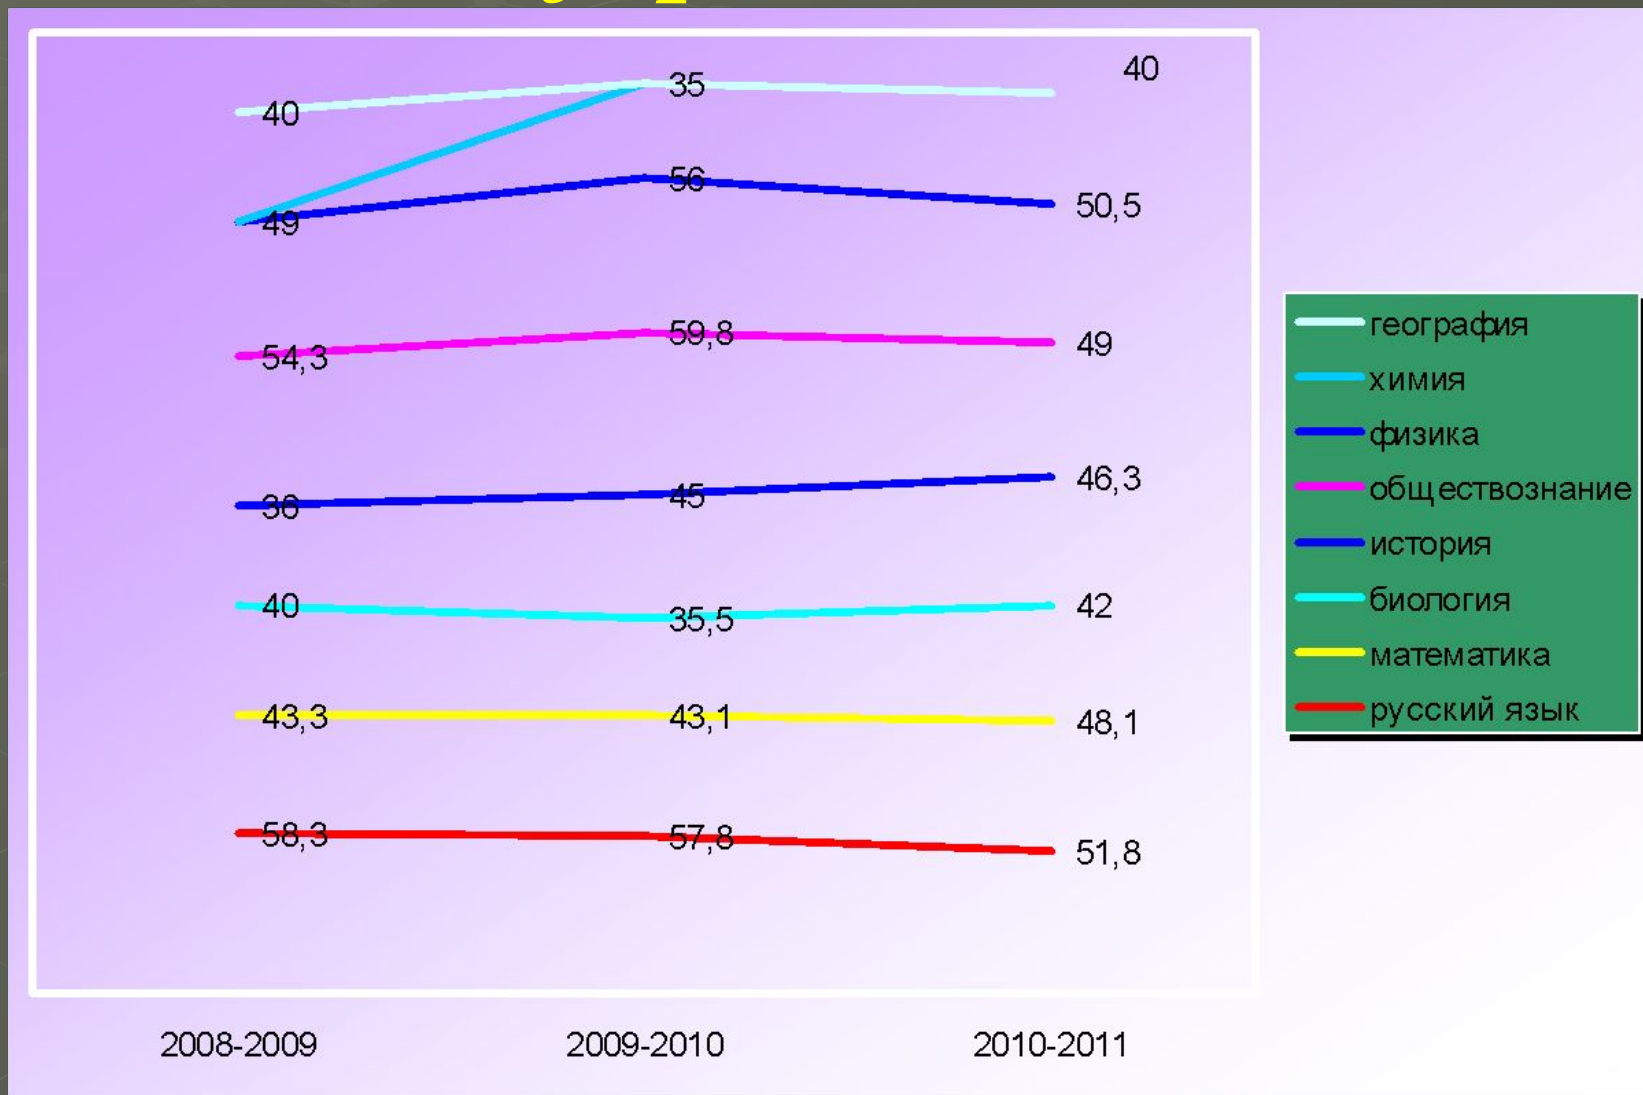

Трудовой стаж

- от 0 до 5 лет
- от 5 до 10 лет
- от 10 до 20 лет
- более 20 лет

Возрастной ценз

- 20-35 лет
- 35-55 лет
- свыше 55 лет

Количество выпускников школы, получивших аттестат особого образца

Результаты итоговой аттестации выпускников

Результаты итоговой аттестации по всем предметам (11 класс) в форме ЕГЭ

СВЯЗЬ С СОЦИУМОМ