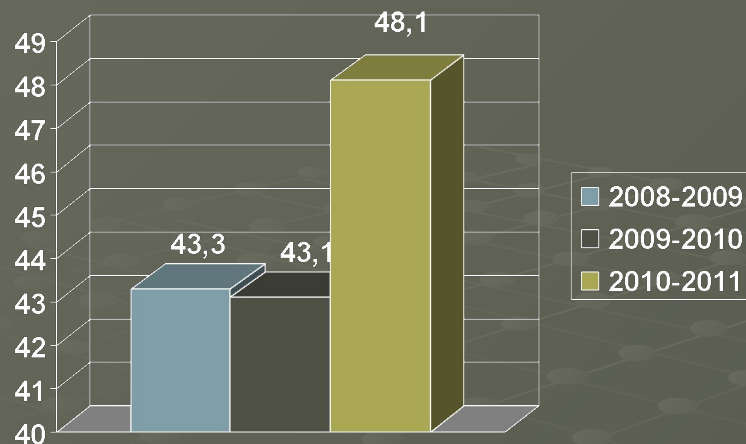

Итоги ГИА 11 классов

математика