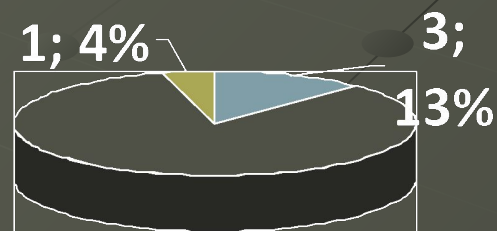

Система управления образованием в МОУ Суховской СОШ

Всего – 24 педагогических работников

Имеют:

- Высшее профессиональное образование – 18 чел.(75%)
- Среднее профессиональное – 6 чел.(25%);
- Высшую квалификационную категорию– 1 чел.(4%);
- Первую квалификационную категорию- 8 чел. (32%);
- Вторую квалификационную категорию - 13 чел. (52%)

Трудовой стаж

- от 0 до 5 лет
- от 5 до 10 лет
- от 10 до 20 лет
- более 20 лет

Возрастной ценз

- 20-35 лет
- 35-55 лет
- свыше 55 лет

Количество выпускников школы, получивших аттестат особого образца

Результаты итоговой аттестации выпускников