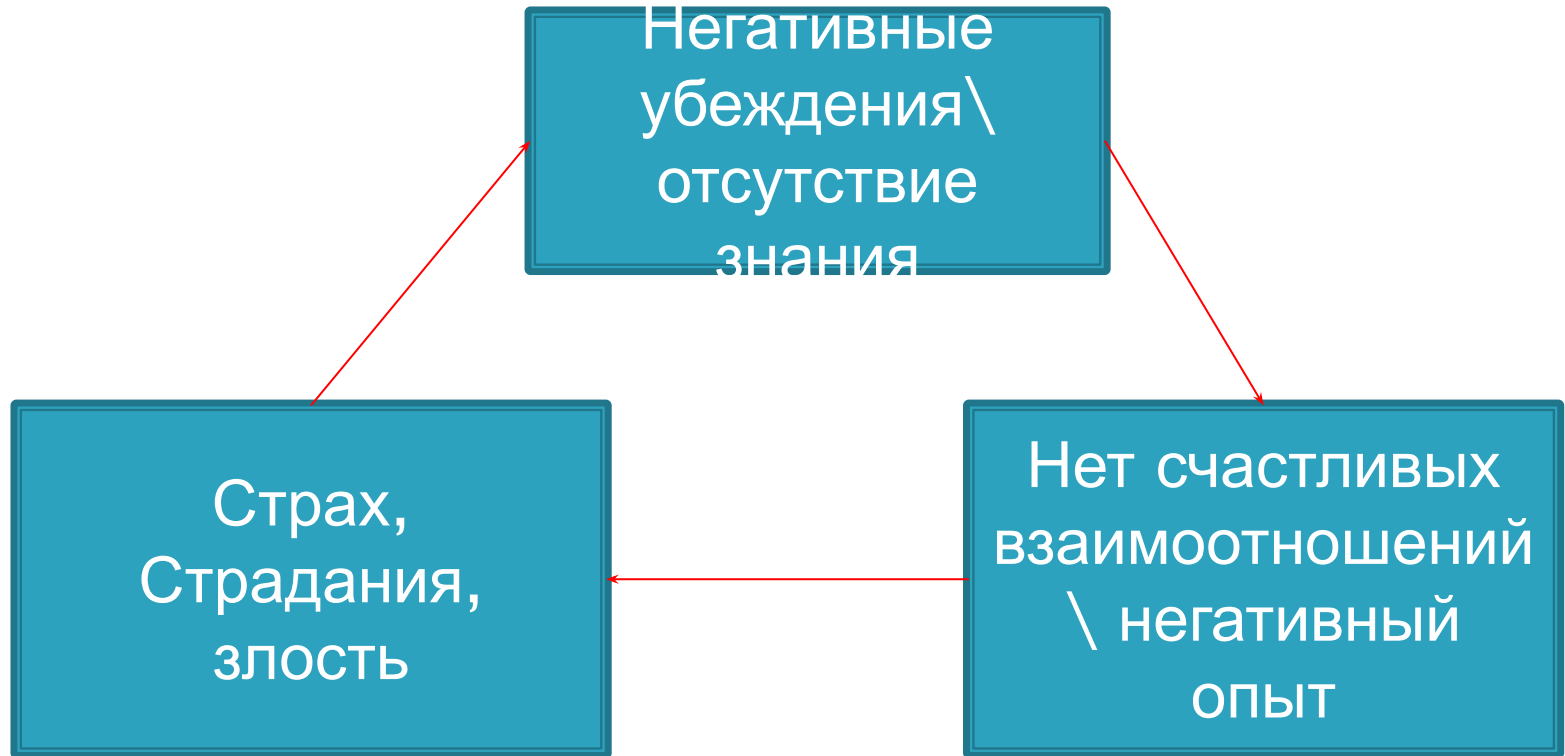

Старая модель