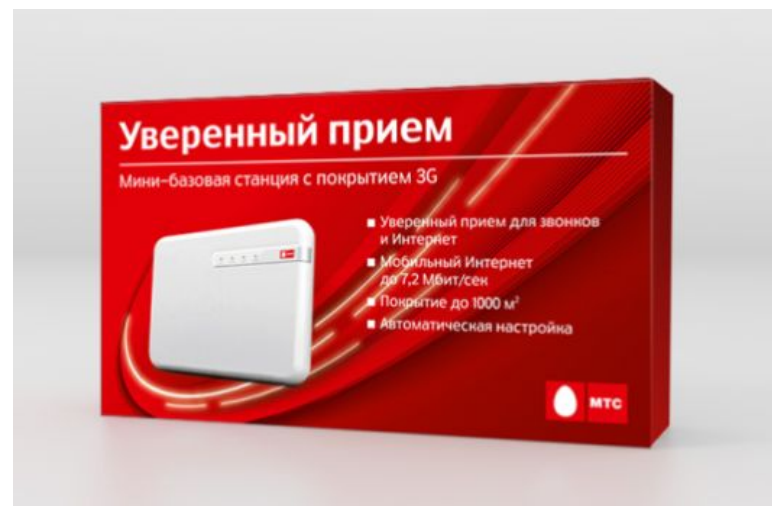

Решение – «Уверенный прием» – инновационная технология на базе фемтосот.

на шаг вперед

РЕШЕНИЕ ОТ МТС — «УВЕРЕННЫЙ ПРИЕМ»

Мини-базовая станция 3G от МТС позволяет обеспечить уверенный прием сигнала 3G в местах с низким или отсутствующим сигналом мобильной связи.

Для того, чтобы воспользоваться данным предложением, Вам необходимы:

- фиксированный канал для доступа в Интернет (Ваш собственный либо предоставленный ОАО «МТС»);
- аппараты с поддержкой 3G (например: смартфоны, коммуникаторы, iPhone, iPad)