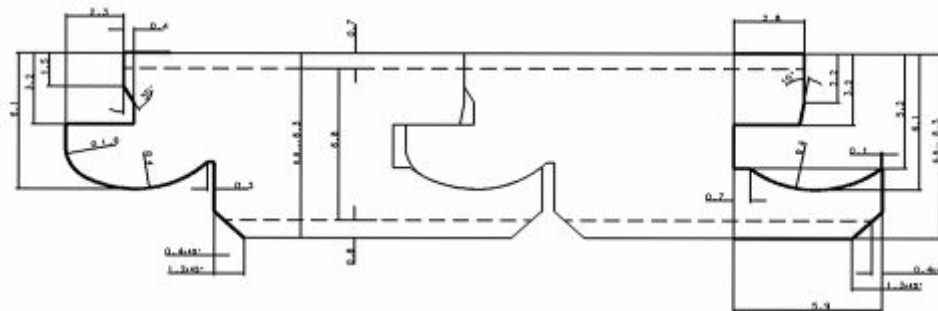

Поверхность
«Змея»

PROFIL GEM. ANGABE DES KUNDEN