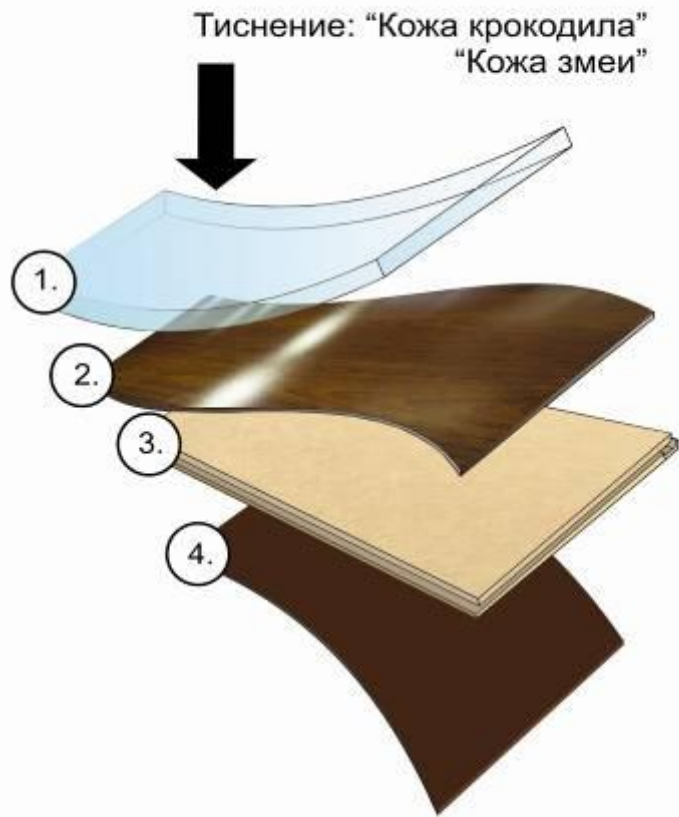

ЛАМИНИРОВАННЫЙ ПАРКЕТ

*Королевский пол
«Ritter» - ламинат
нового поколения*

Ritter

РБК - ламинат

1. Завод по производству ламинированного паркета запущен в 2009 году.
2. Производственная мощность завода – 4 млн кв.м. в год.
3. Оборудование– ведущих немецких марок: прессовая линия фирмы «BURKLE», форматирующая линия фирмы «НОМАГ».
4. Это экологически чистое, полностью автоматизированное производство.

Характеристика структуры ламината Ritter

Ritter

1. Оверлей
(AC4/AC5) «Дакор»
2. Декор «Дакор»
Натуральное дерево
3. HDF плита «Флайдерер»
Плотность-940+/-40
кг/м³
Влагоустойчивость
коэффициент-8%
4. Баланс