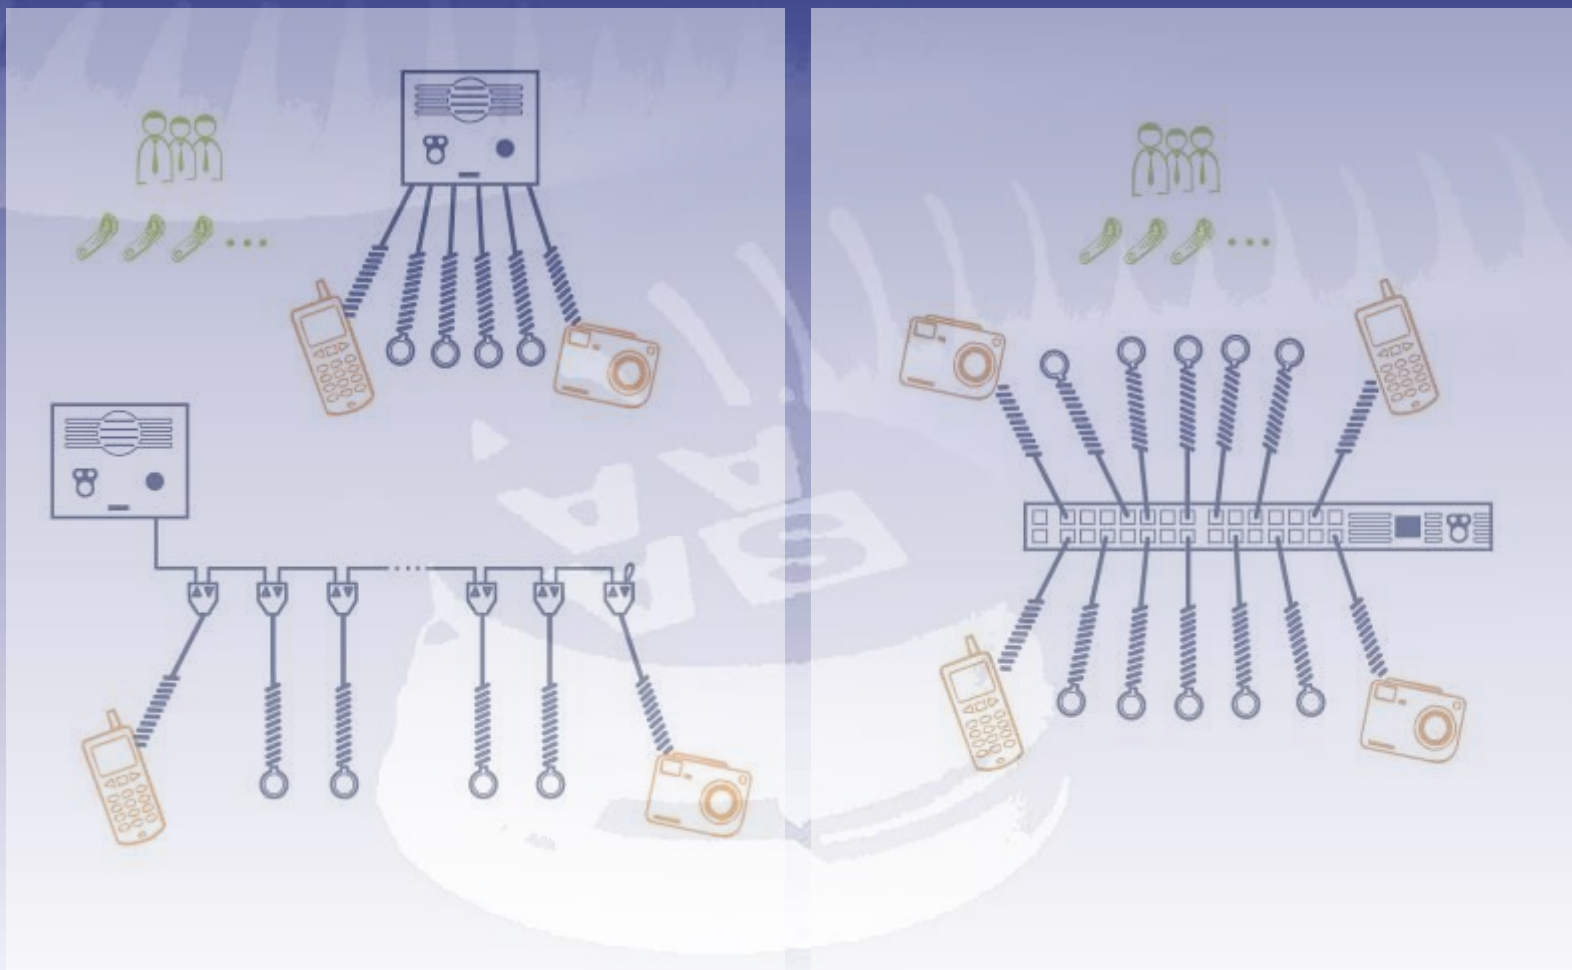

# Подключения

# Сетевые системы

Адресный LCD  
дисплей

Ключ отключения  
системы

Ключ временного отключения  
(Для замены изделия отключает 1 канал на заданное  
время)  
продавец

До 250  
изделий

# Соединения

До 250  
изделий

- Питание : От сети и от батарей
- Сигнализация низкого напряжения
- Уникальные баджи 4-х цветов (различные режимы выключения)
- Защищенный режим stand-by
- Жидкокристаллический экран
- Запись всех событий в память

# ПРЕЗЕНТАЦИЯ НА МАГНИТЕ

- Авто-крепление на магните
- Изделие автоматически возвращается в исходное положение за счет конструкции держателя
- Покупатель видит **ТОЛЬКО ТОВАР**
- Удобно ложится в руку при съеме
- Просто снимается при замене, не оставляет следов
- 2 точки крепления сенсоров + **ЗАРЯДНОЕ УСТРОЙСТВО** для мобильных телефонов, MP3 итд..