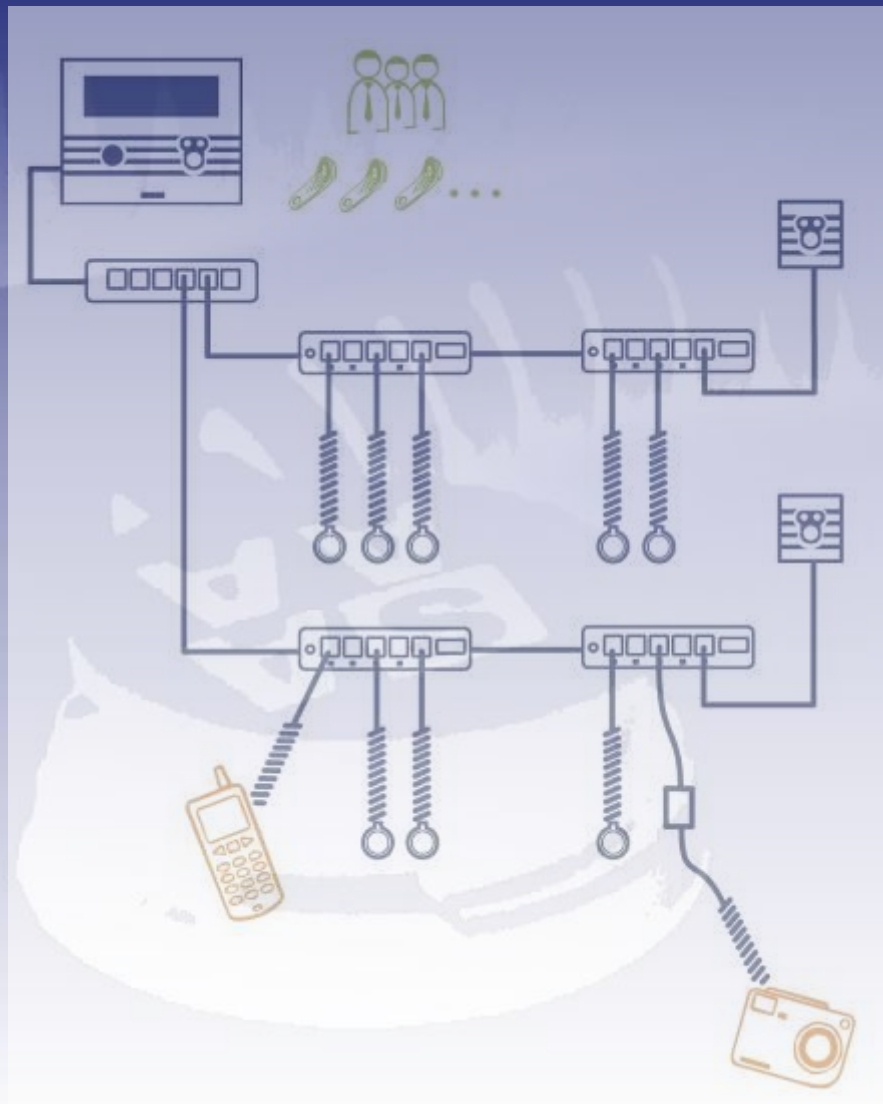

# Подключения

# Сетевые системы

Адресный LCD  
дисплей

Ключ отключения  
системы

Ключ временного отключения  
(Для замены изделия отключает 1 канал на заданное  
время)  
продавец

До 250  
изделий

# Соединения

До 250  
изделий

- Питание : От сети и от батарей
- Сигнализация низкого напряжения
- Уникальные баджи 4-х цветов (различные режимы выключения)
- Защищенный режим stand-by
- Жидкокристаллический экран
- Запись всех событий в память

# Высочайшее качество кабеля и сенсоров

**Micro**

**Lasso**

**USB**

**IEEE-1394**

**Аналоговый сенсор с встроенным микропроцессором:** предотвращает любые возможности кражи изделий!  
Уникальная запатентованная разработка.