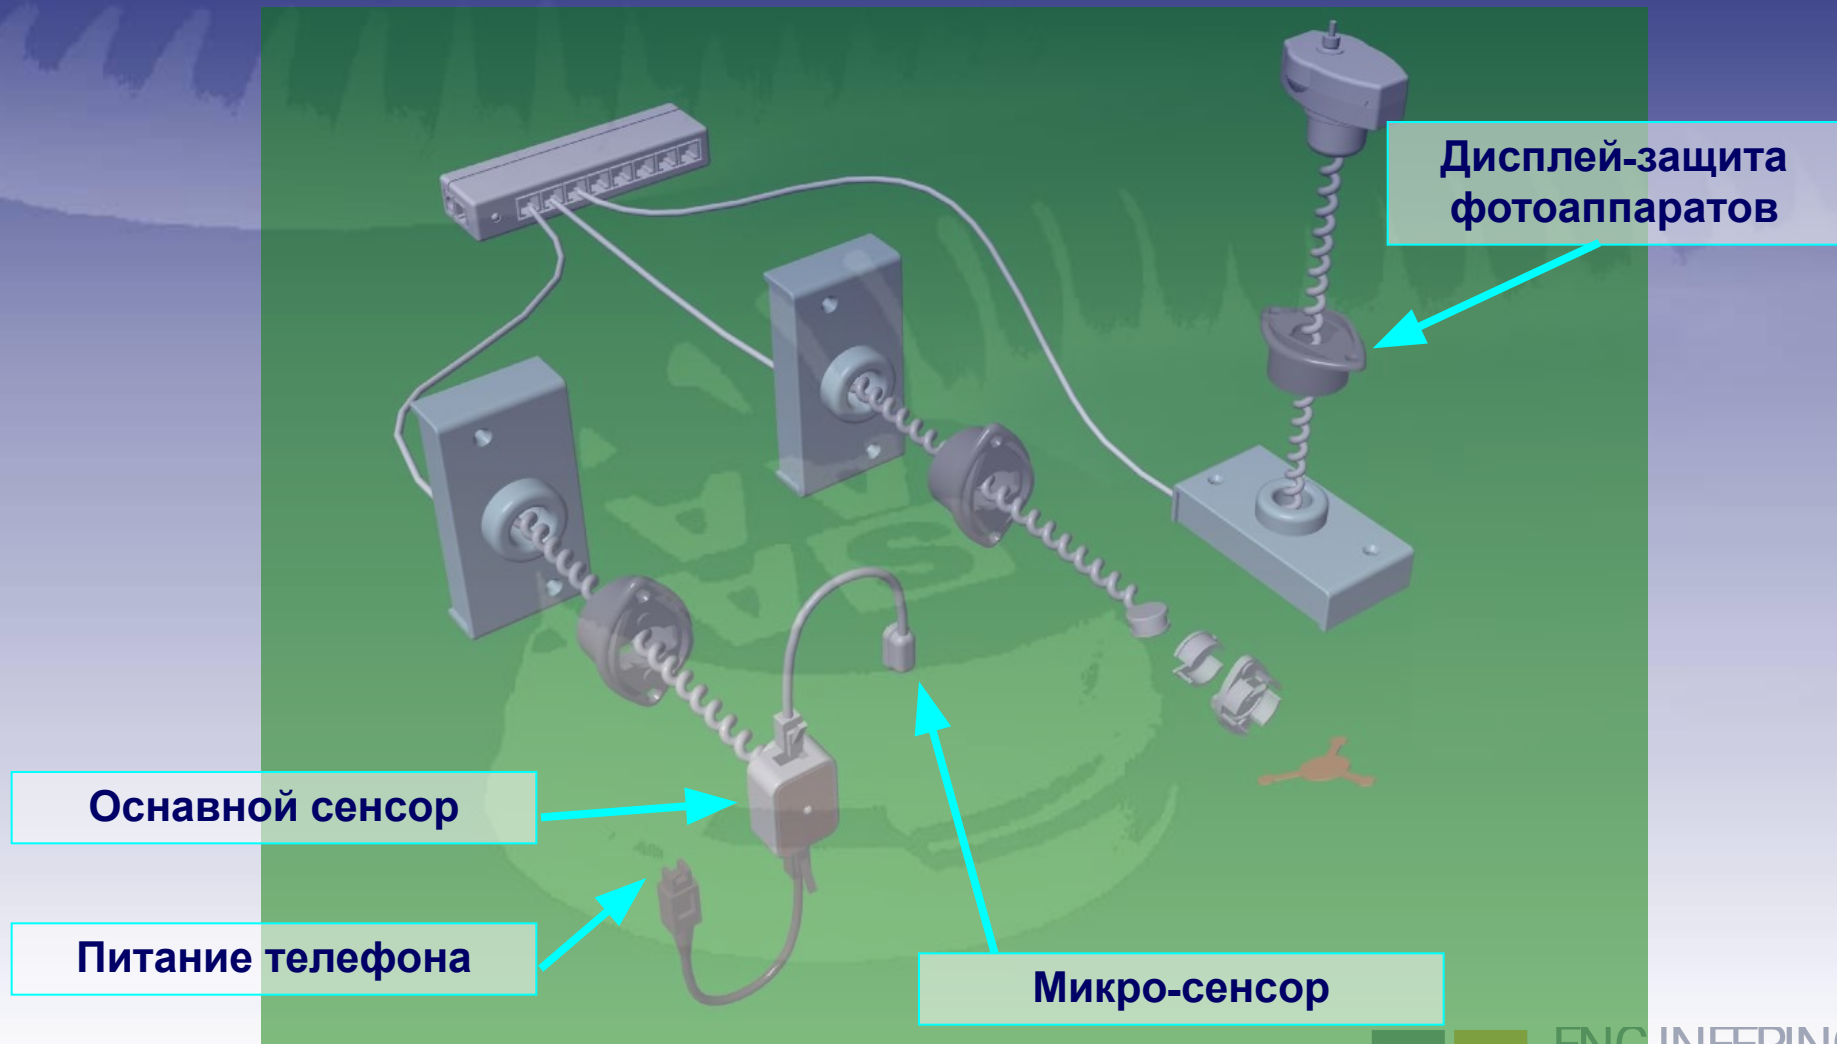

# ПРЕЗЕНТАЦИЯ НА МАГНИТЕ

- Авто-крепление на магните
- Изделие автоматически возвращается в исходное положение за счет конструкции держателя
- Покупатель видит **ТОЛЬКО ТОВАР**
- Удобно ложится в руку при съеме
- Просто снимается при замене, не оставляет следов
- 2 точки крепления сенсоров + **ЗАРЯДНОЕ УСТРОЙСТВО** для мобильных телефонов, MP3 итд..

# СХЕМА КРЕПЛЕНИЙ