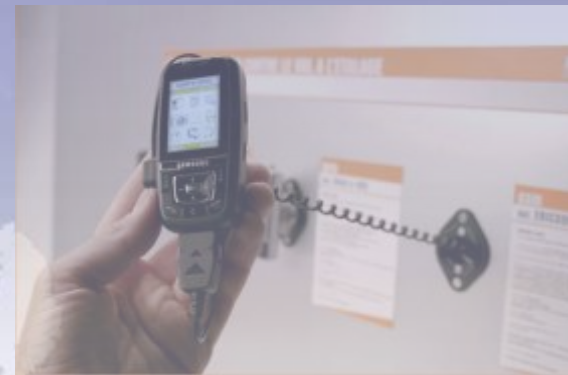

Вытяжной механизм **НЕ ИМЕЕТ МЕХАНИЧЕСКИХ** деталей!
(запатентованная разработка)