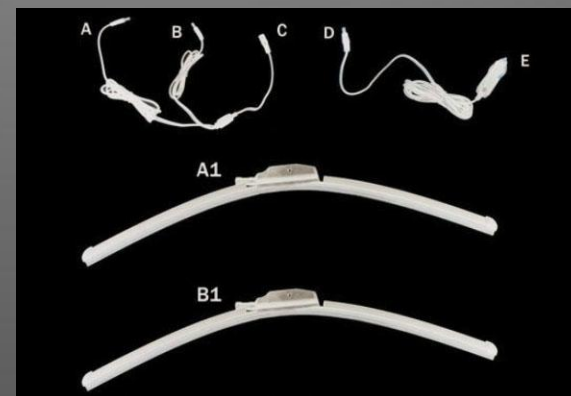

Способ установки «Burner»

Способы крепления щеток

Щетки «Burner» имеют универсальное крепление типа «крючок». Обычно его обозначают буквой "U". Размеры "крючка" на автомобилях могут различаться, самые распространенные - 9x3 и 9x4.

Дворники можно также установить на автомобиле с креплениями «Боковой штырь» или «Side pin», «Push button», «Боковой зажим» или «Pinch tab», используя адаптеры.

Закрепить на поводке проводку нужно при помощи стяжек, таким образом проводка окажется скрытой