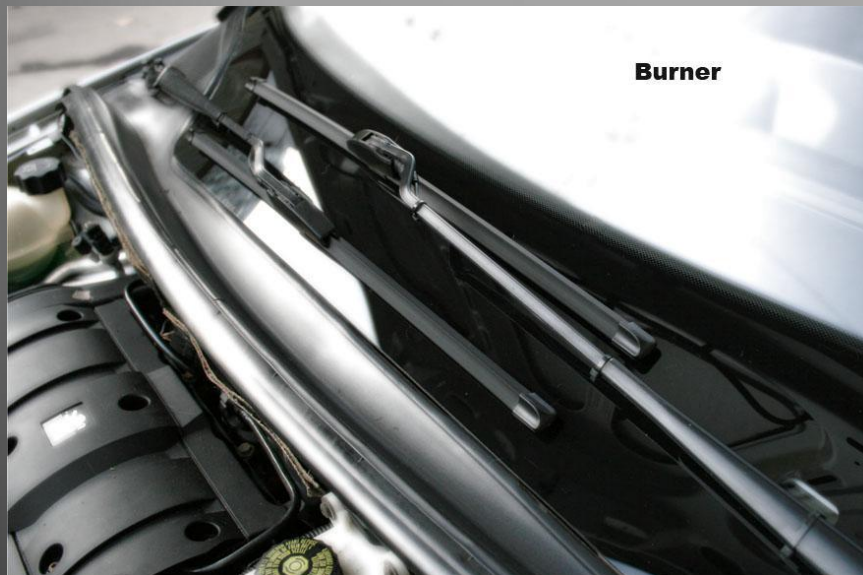

Подключение

1. Подключение к автомобильной сети через прикуриватель
2. Стационарное подключение к автомобильной сети