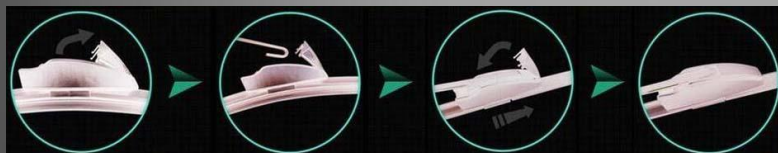

Что представляет продукт «Burner»

Комплект дворников упакован производителем в дизайнерскую прямоугольную коробку:

Комплект состоит:

- ▣ двух дворников A1 B1
- ▣ шнура для подключения дворников ABC
- ▣ шнура для подключения к прикуривателю DE
- ▣ комплект стяжек
- ▣ удлинитель провода DE

Способ установки «Burner»

Способы крепления щеток

Щетки «Burner» имеют универсальное крепление типа «крючок». Обычно его обозначают буквой "U". Размеры "крючка" на автомобилях могут различаться, самые распространенные - 9x3 и 9x4.