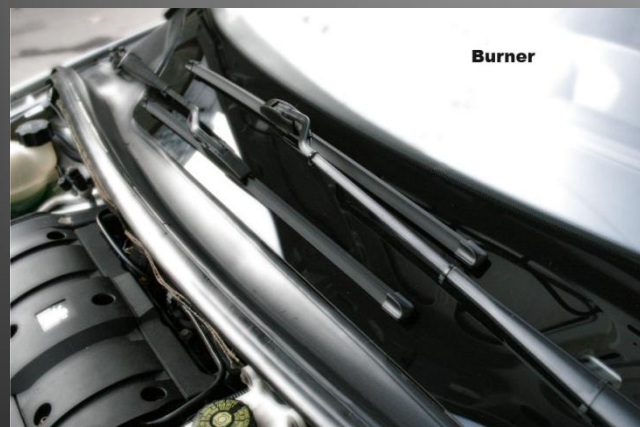

Фотографии «Burner»