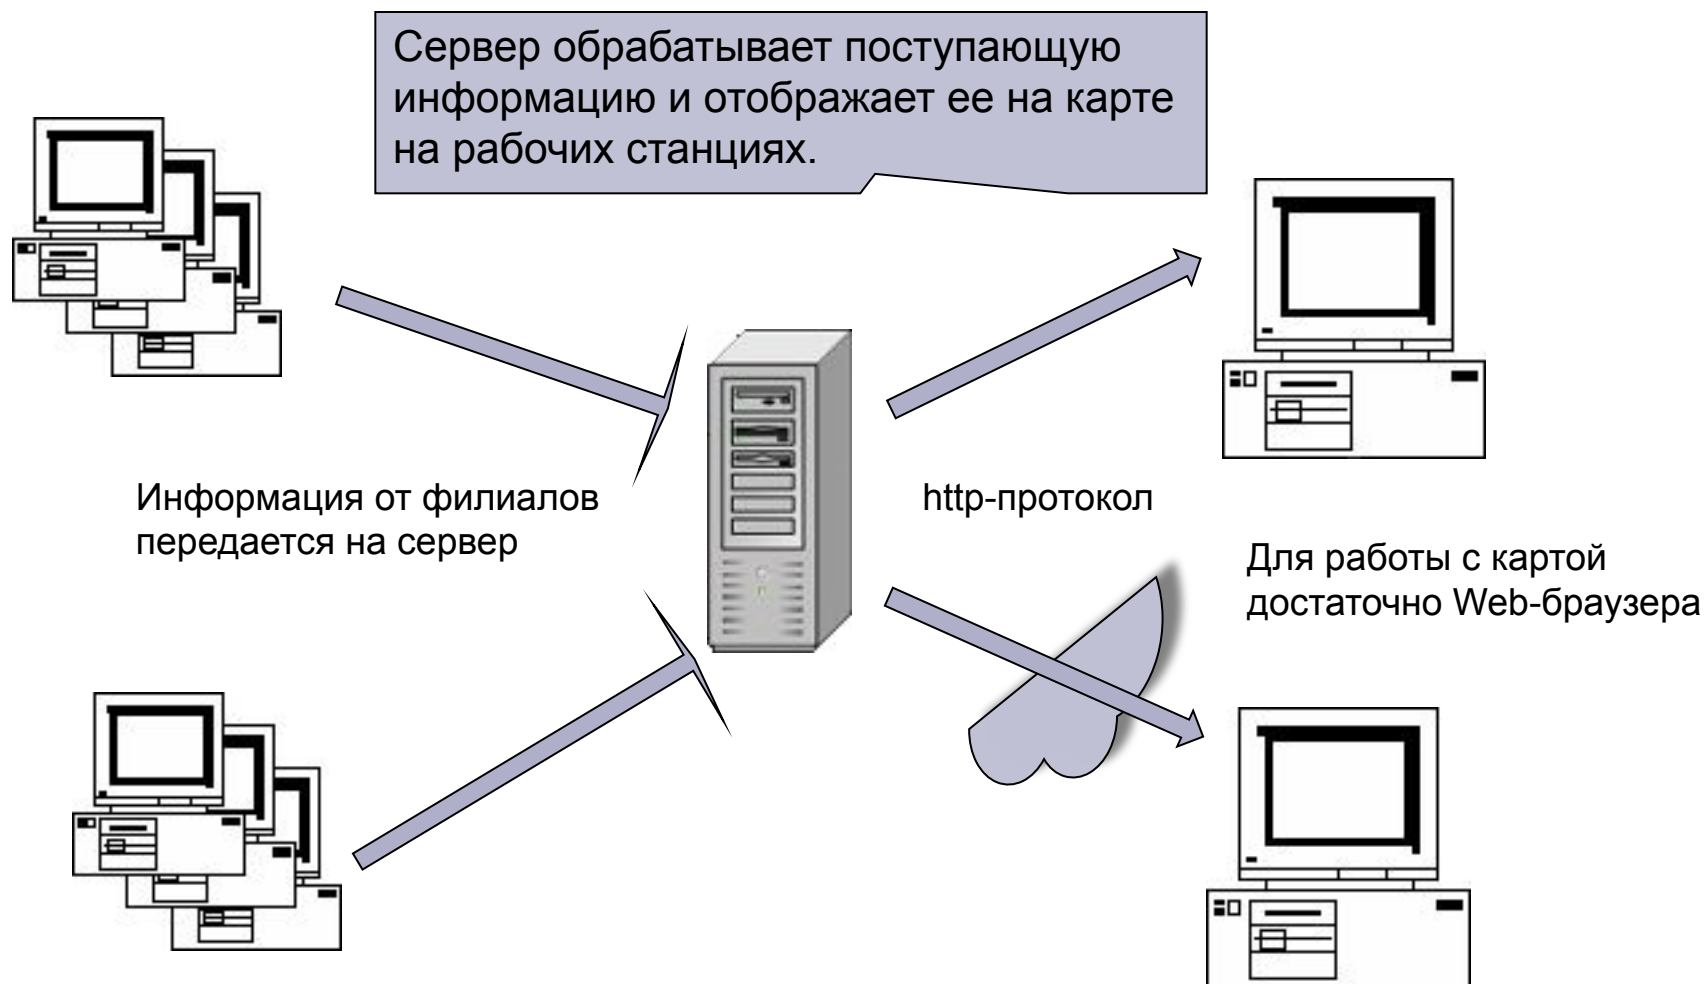

## Описание системы

Основу геосистемы составляет интегрированный банк данных, содержащий информацию обо всех заемщиках банках.

Доступ к данным осуществляется через веб-интерфейс.

## Возможности системы

- Геосистема предназначена для проведения наглядного и всестороннего анализа работы филиальной сети банка в режиме он-лайн
- Контроль за текущим состоянием любого из филиалов может быть осуществлен в любом информационно-аналитическом срезе из любой точки планеты
- Удобный и дружелюбный интерфейс системы, основанный на веб-технологиях, позволяет работать с ней пользователю с базовыми навыками работы в сети Интернет

# Схема работы