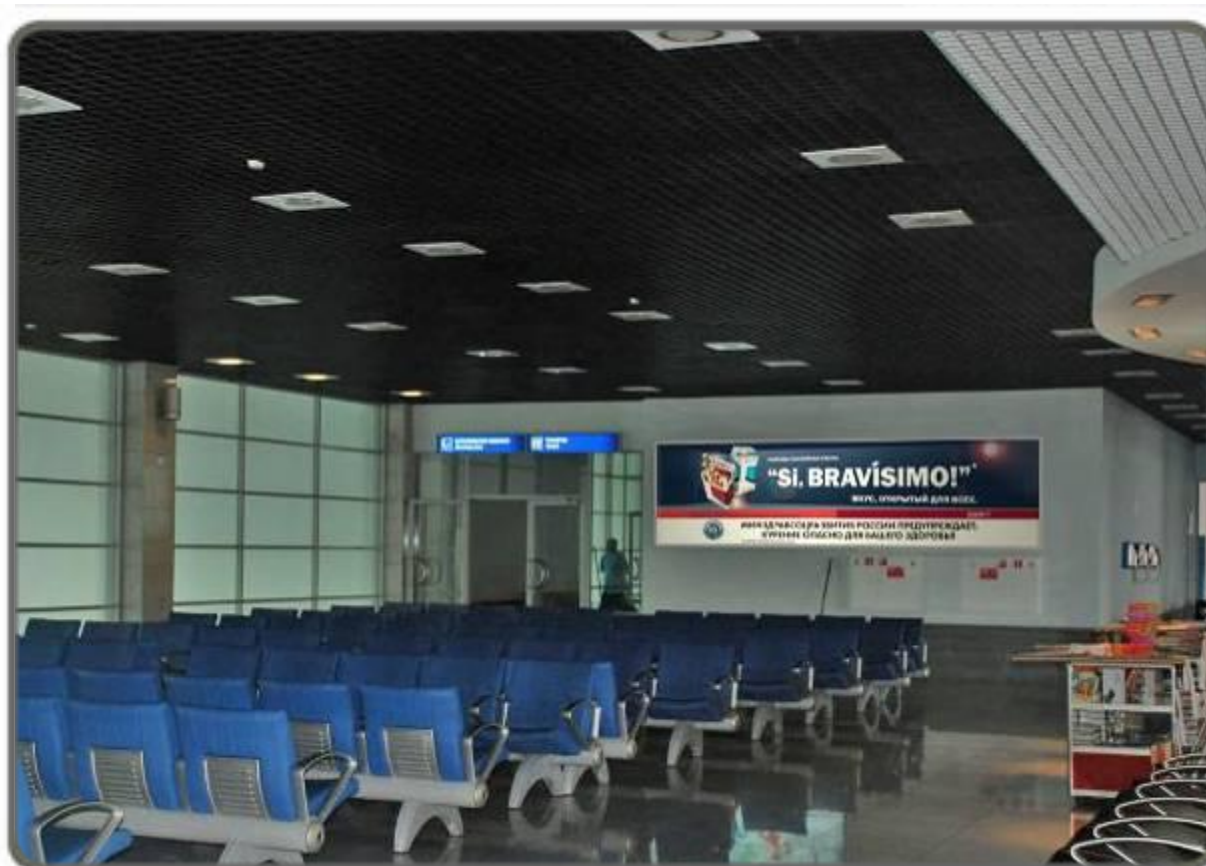

Аэропорт Владивостока

Лайтбокс
формата 4,8х1,2 м
в накопителе ВВЛ
(Зал ожидания 1, после
прохождения регистрации)

Размеры \ № места	20 место
Ширина, мм	4 800
Высота, мм	1 200