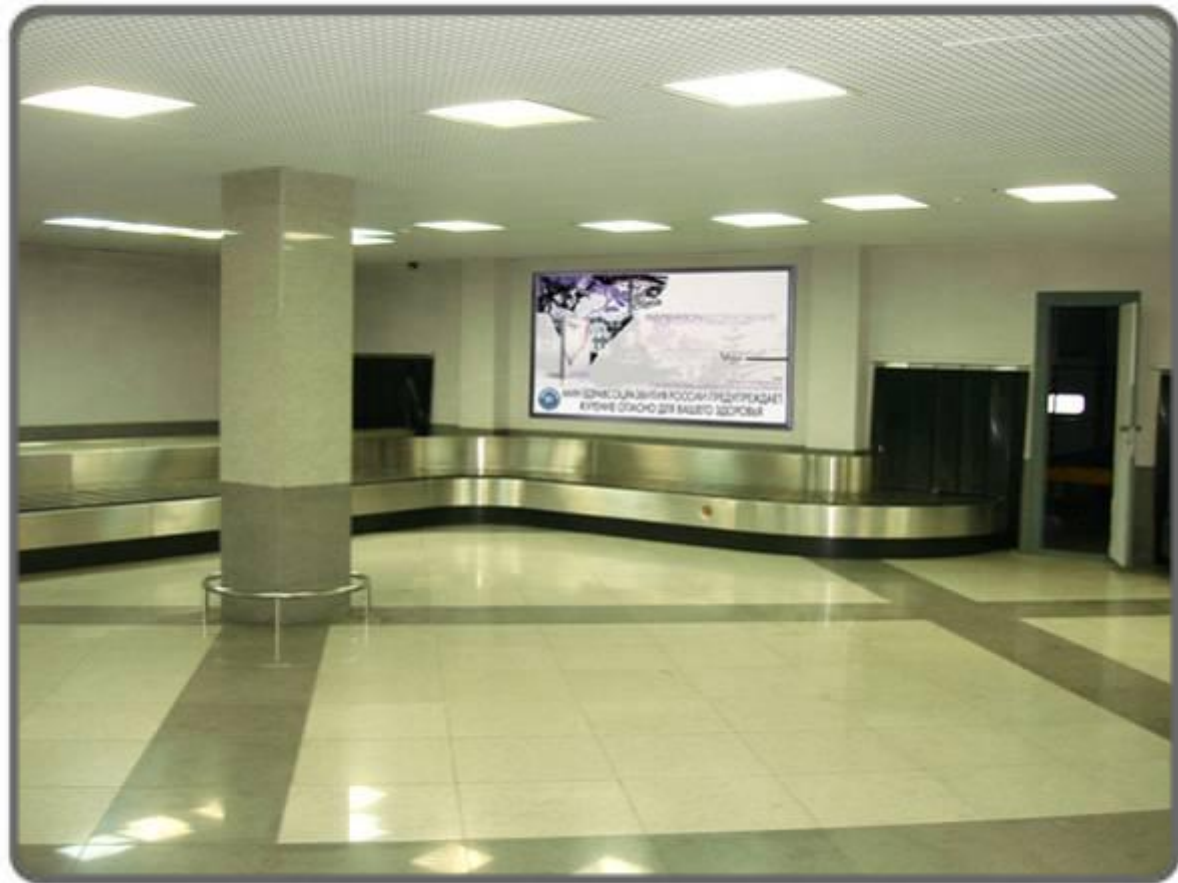

Аэропорт Владивостока

**Лайтбокс
формата 3х1,5 м
в зале выдачи багажа ВВЛ
(У ленты багажного
транспортера)**

Размеры \ № места	34 место
Ширина, мм	3 000
Высота, мм	1 500