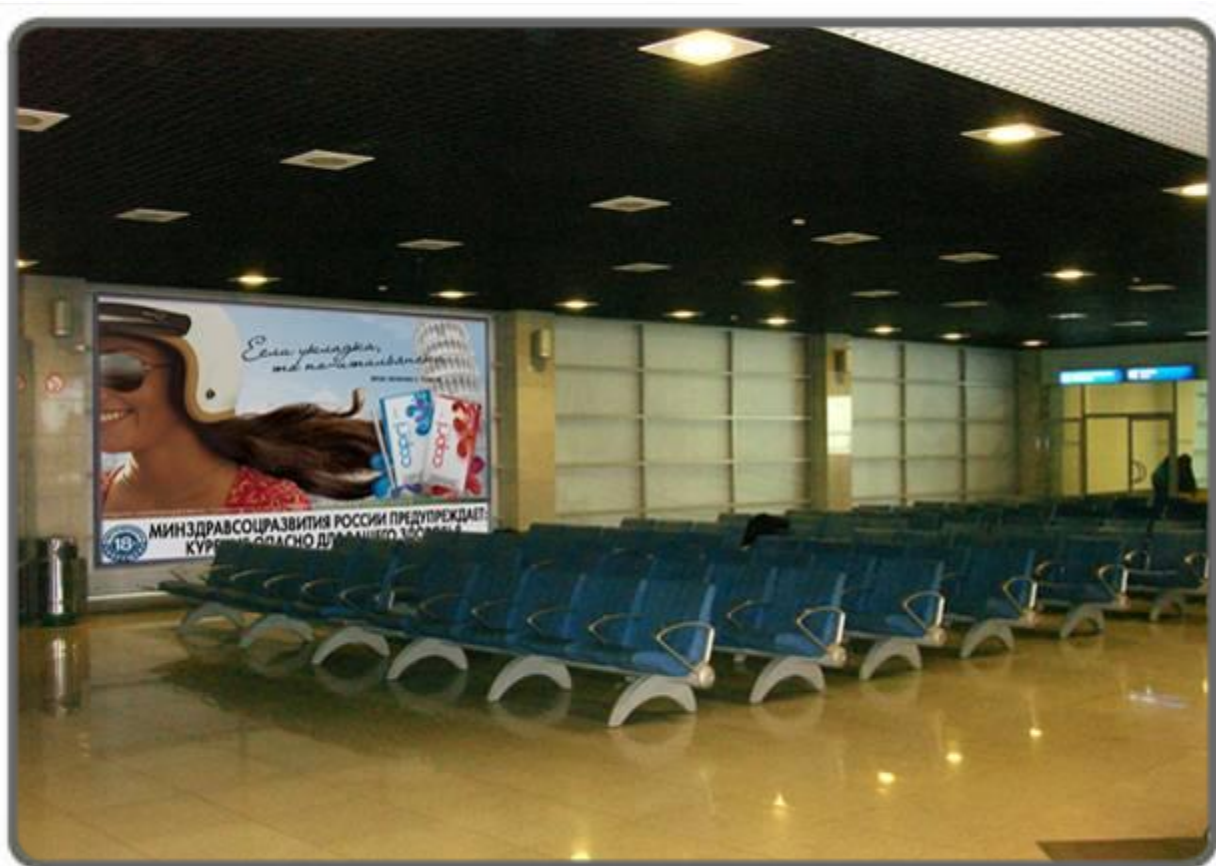

Аэропорт Владивостока

Лайтбокс
формата 5х2,8 м
в накопителе ВВЛ
(Витражи зала ожидания 1)

Размеры \ № места	17 место
Ширина, мм	5 000
Высота, мм	2 800