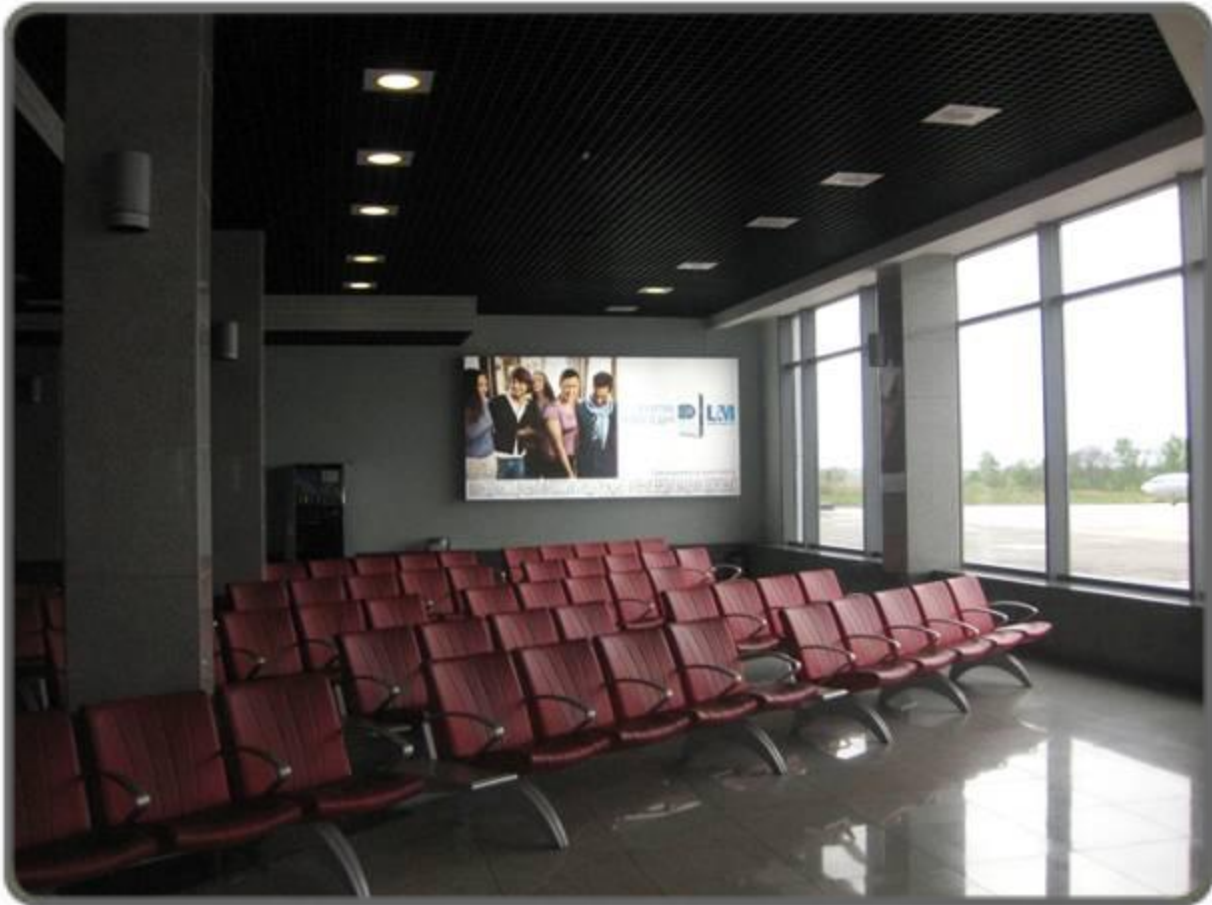

Аэропорт Владивостока

Лайтбокс
формата 4х2 м
в накопителе ВВЛ
(Зал ожидания 2)

Размеры \ № места	22 место
Ширина, мм	4 000
Высота, мм	2 000