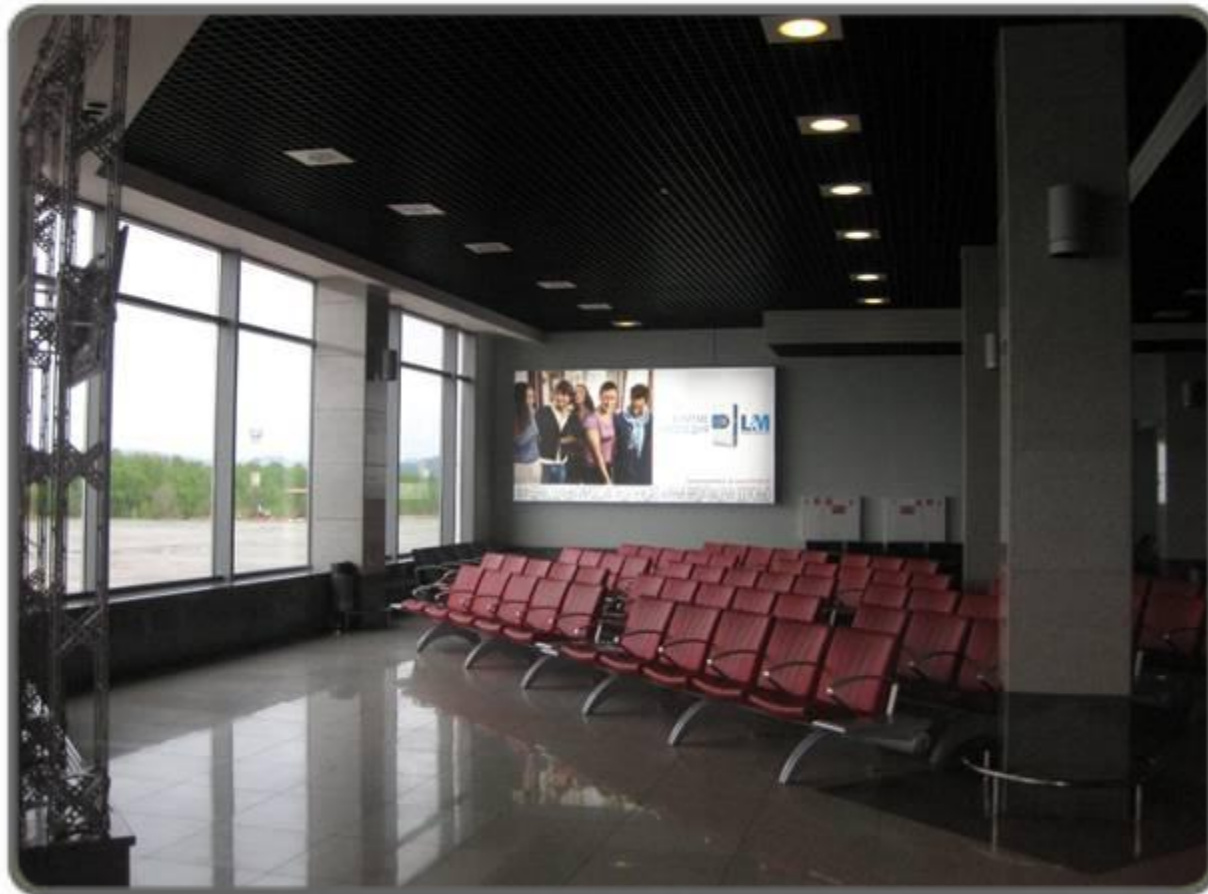

Аэропорт Владивостока

Лайтбокс
формата 4х2 м
в накопителе ВВЛ
(Зал ожидания 2)

Размеры \ № места	21 место
Ширина, мм	4 000
Высота, мм	2 000