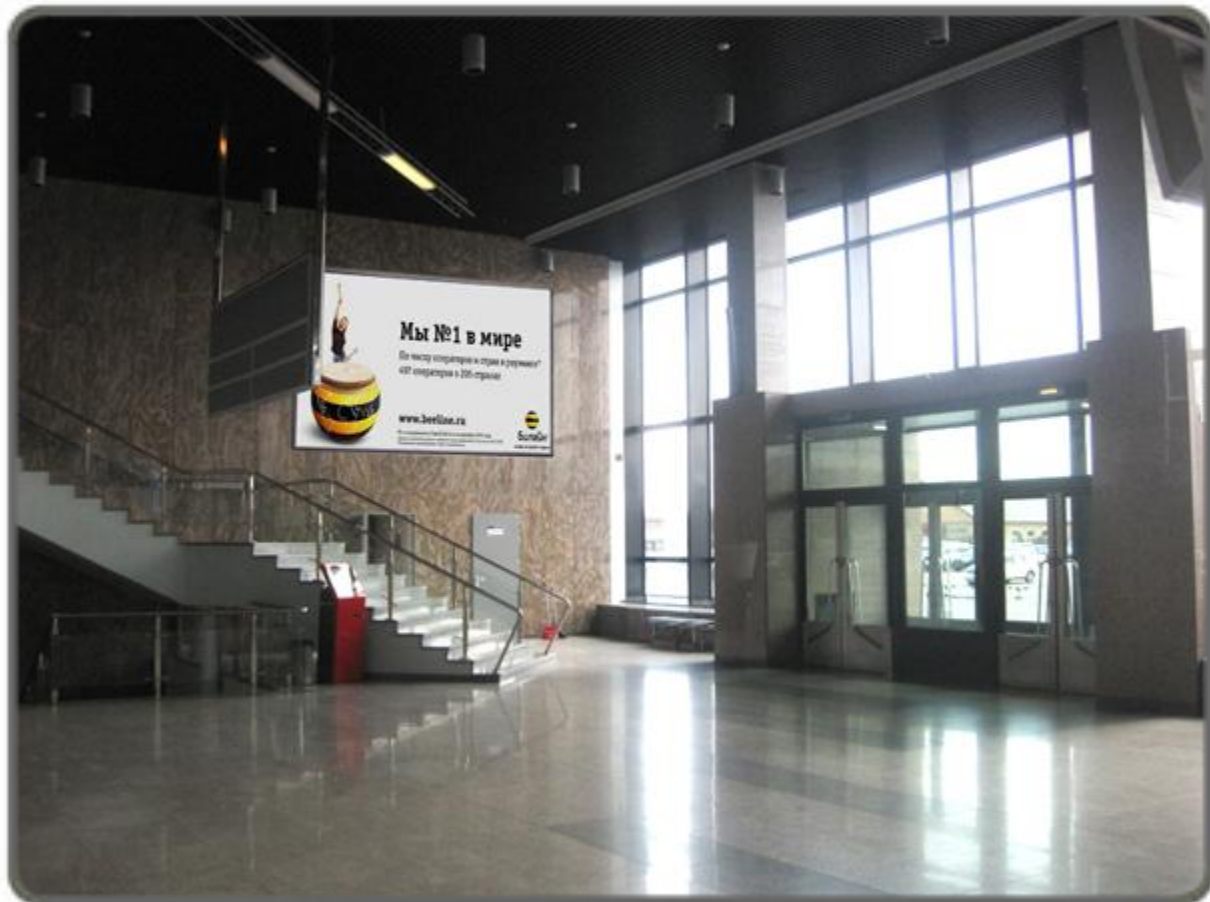

Аэропорт Владивостока

Лайтбокс
формата 5х2,8 м
в общем зале ВВЛ
(у лестницы на 2-й этаж
и прохождению регистрации)

Размеры \ № места	11 место
Ширина, мм	5 000
Высота, мм	2 800