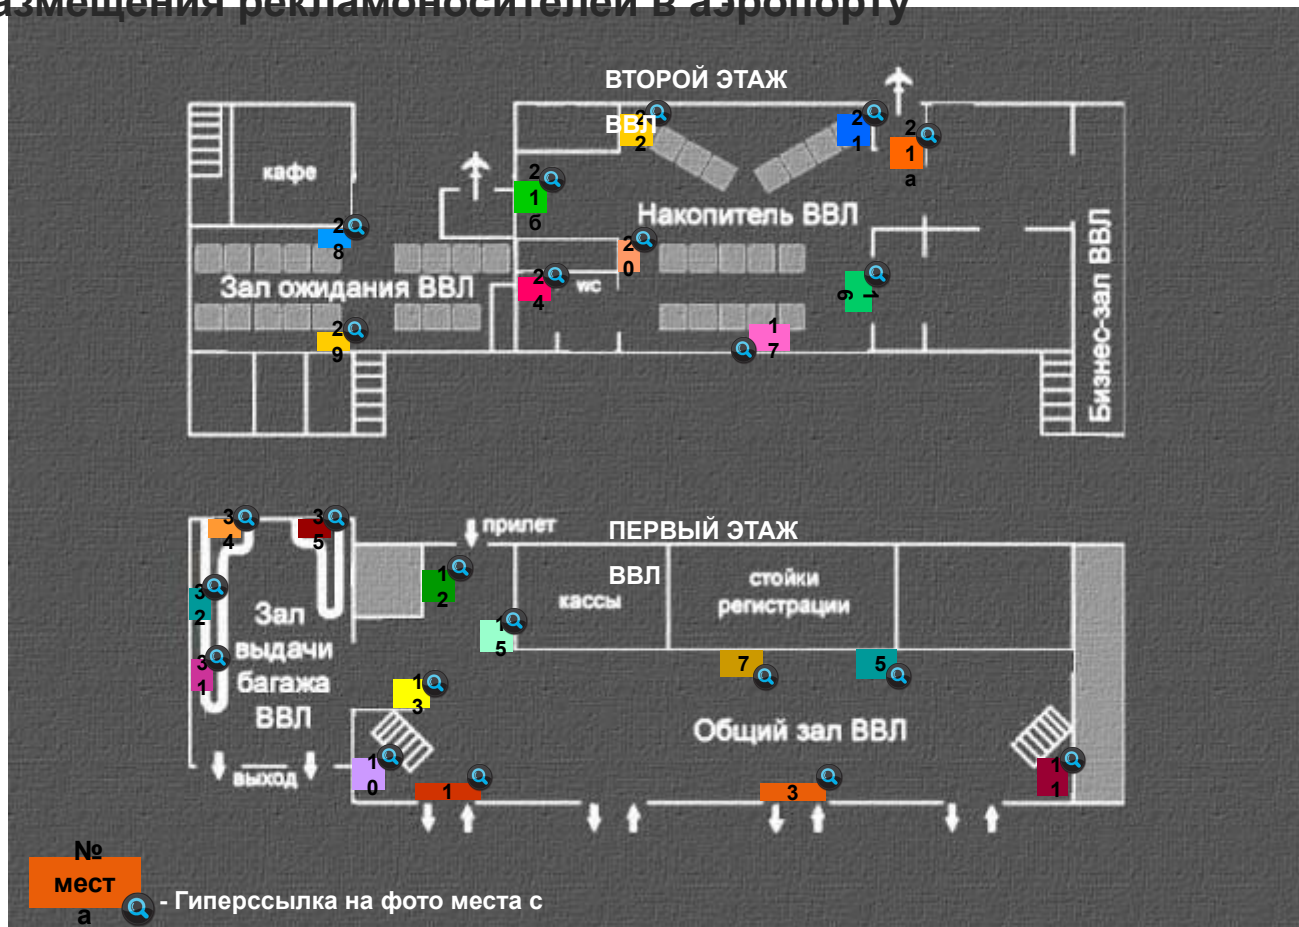

Схема размещения рекламодателей в аэропорту

аэропорт