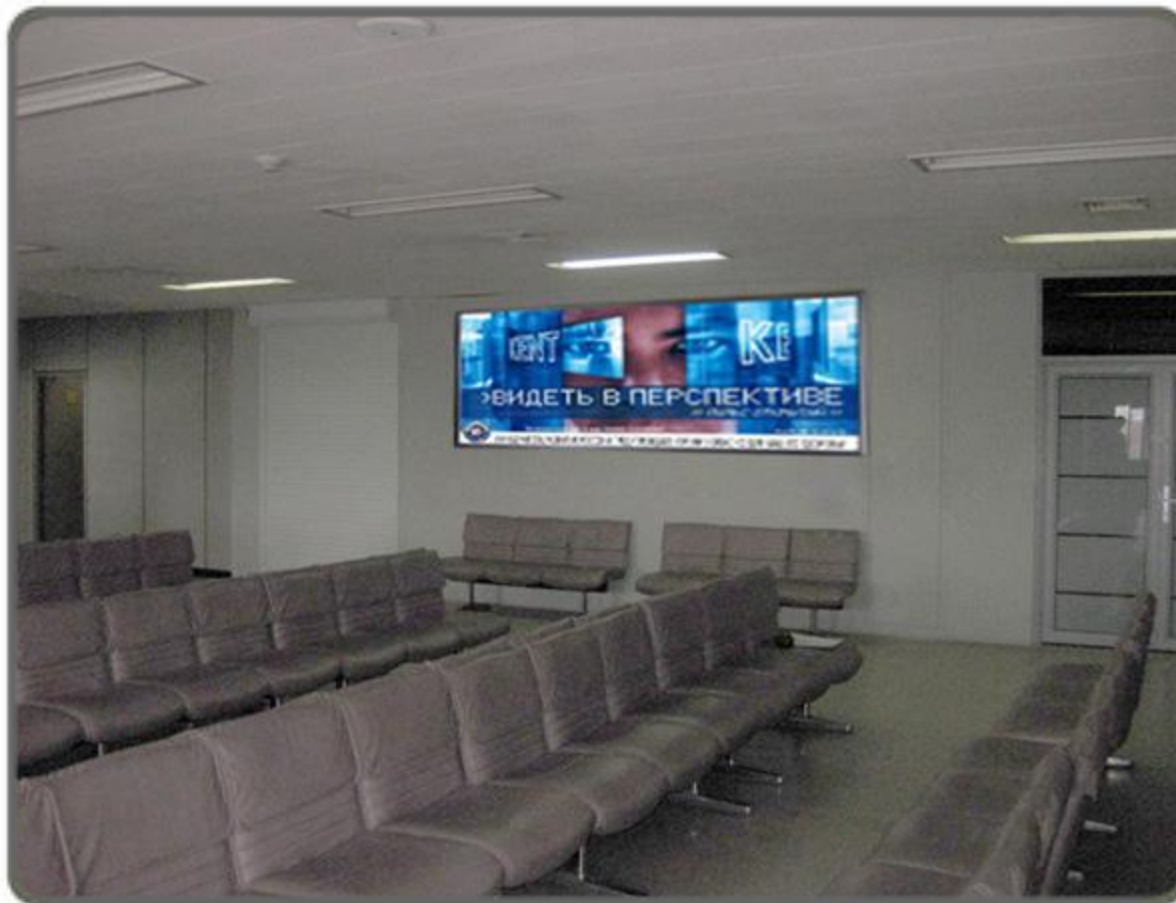

Аэропорт Владивостока

**Лайтбокс
формата 3х1,2 м
в накопителе МВЛ
(Зал ожидания)**

Размеры \ № места	46 место
Ширина, мм	3 000
Высота, мм	1 200