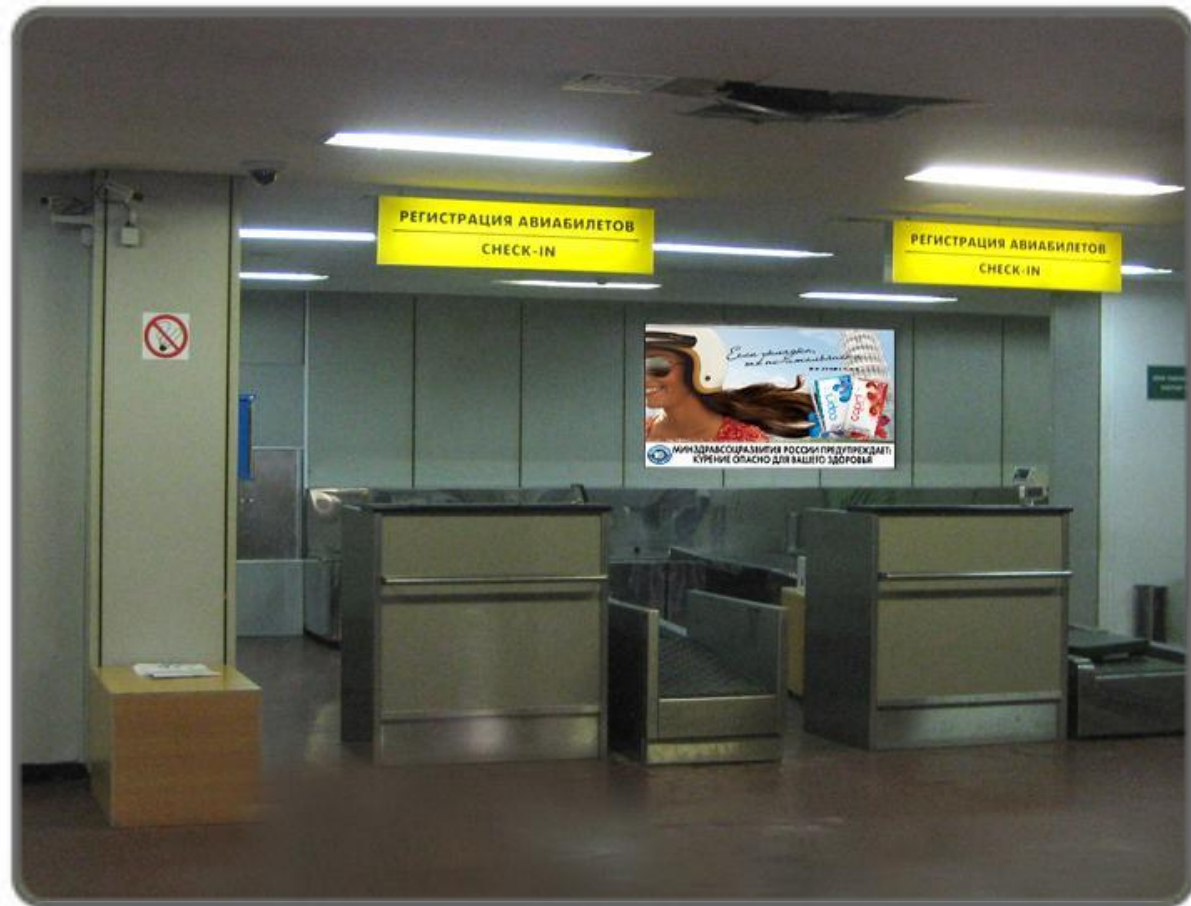

Аэропорт Владивостока

Лайтбокс
формата 2,4х1,2 м
в зале регистрации МВЛ
(За стойками регистрации)

Размеры \ № места	42 место
Ширина, мм	2 400
Высота, мм	1 200