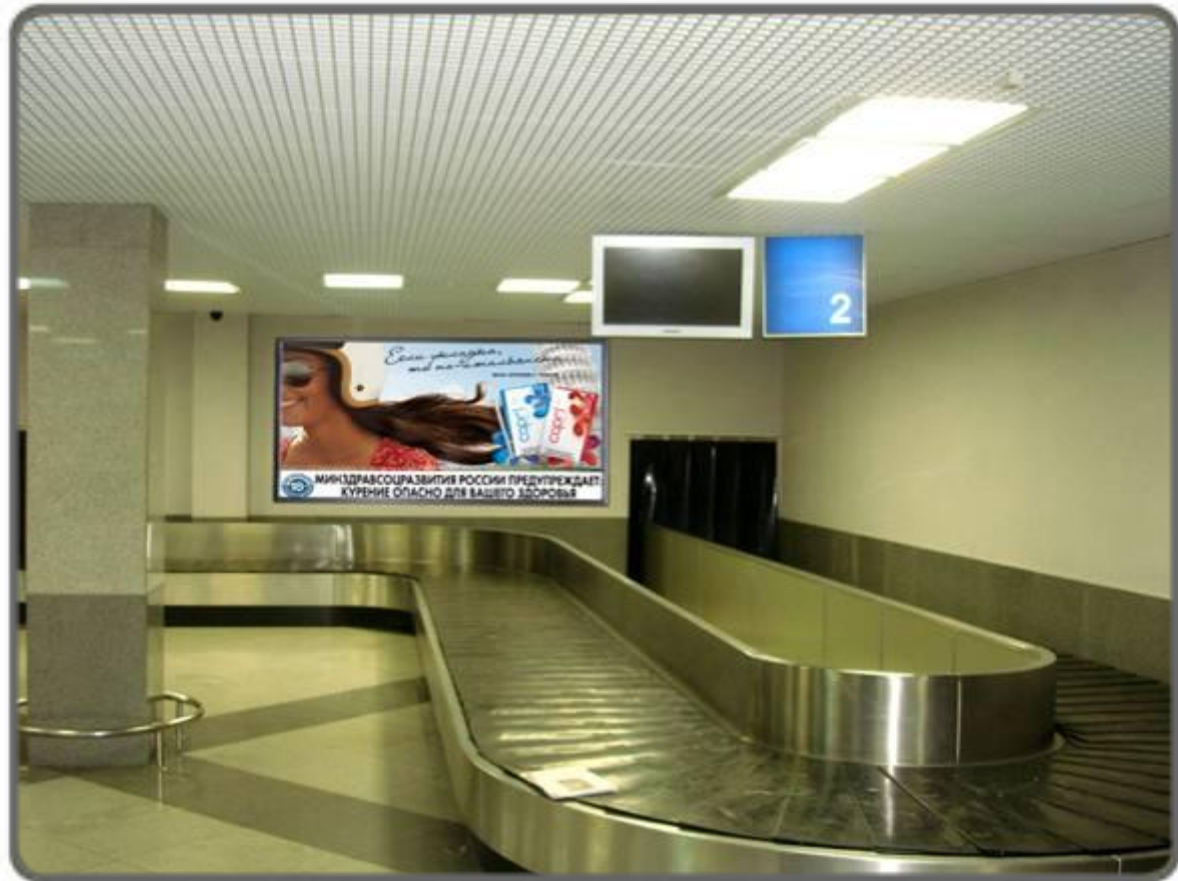

Размеры \ № места	35 место
Ширина, мм	3 000
Высота, мм	1 500

Схема размещения рекламоносителей в аэропорту

№ **мест**  - Гиперссылка на фото места с рекламоносителем

аэропорт

Аэропорт Владивостока

Лайтбокс
формата 2,4х1,2 м
в общем зале МВЛ
(Справа от входа
в зал регистрации)