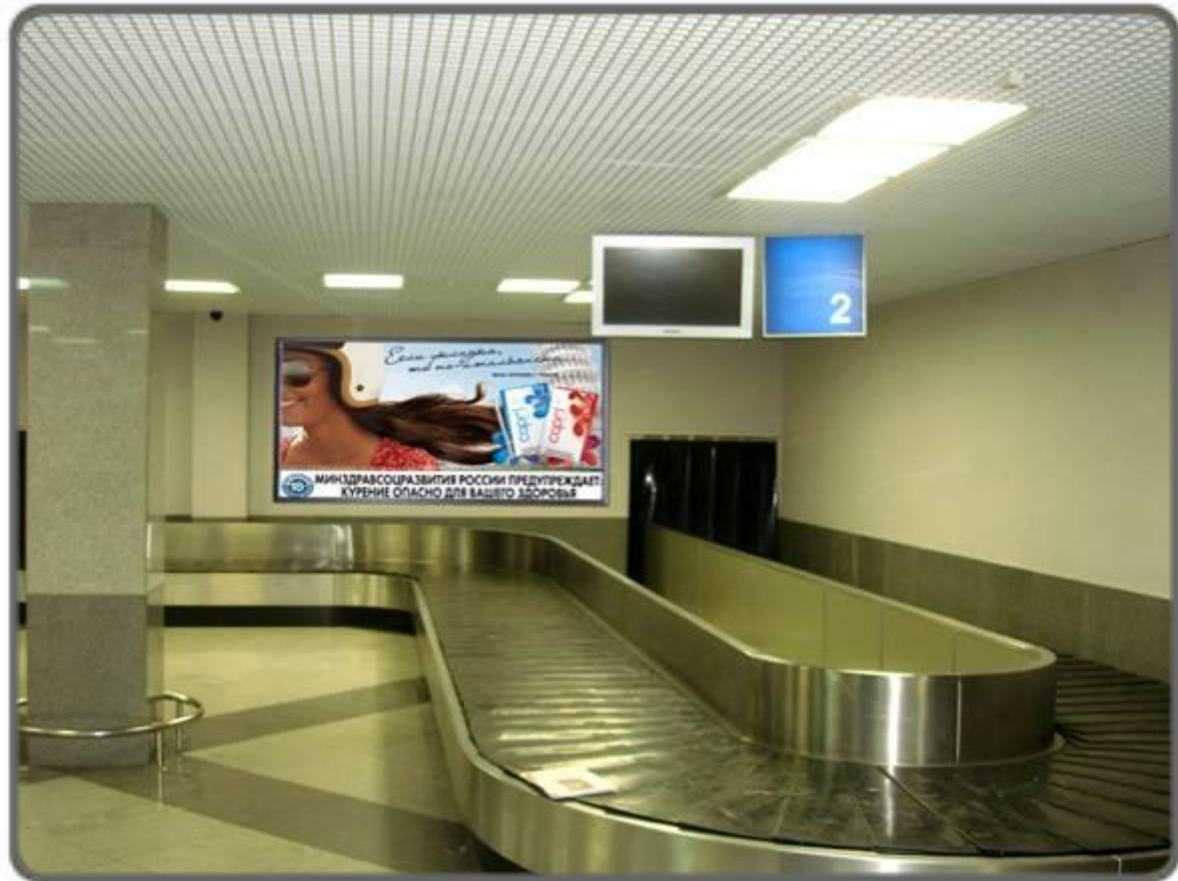

Аэропорт Владивостока

Лайтбокс
формата 3х1,5 м
в зале выдачи багажа ВВЛ
(У ленты багажного
транспортера)

Размеры \ № места	35 место
Ширина, мм	3 000
Высота, мм	1 500

Схема размещения рекламоносителей в аэропорту

№
мест
а  - Гиперссылка на фото места с рекламоносителем

аэропорт

Аэропорт Владивостока

Лайтбокс
формата 2,4х1,2 м
в общем зале МВЛ
(Справа от входа
в зал регистрации)

Размеры \ № места	38 место
Ширина, мм	2 400
Высота, мм	1 200