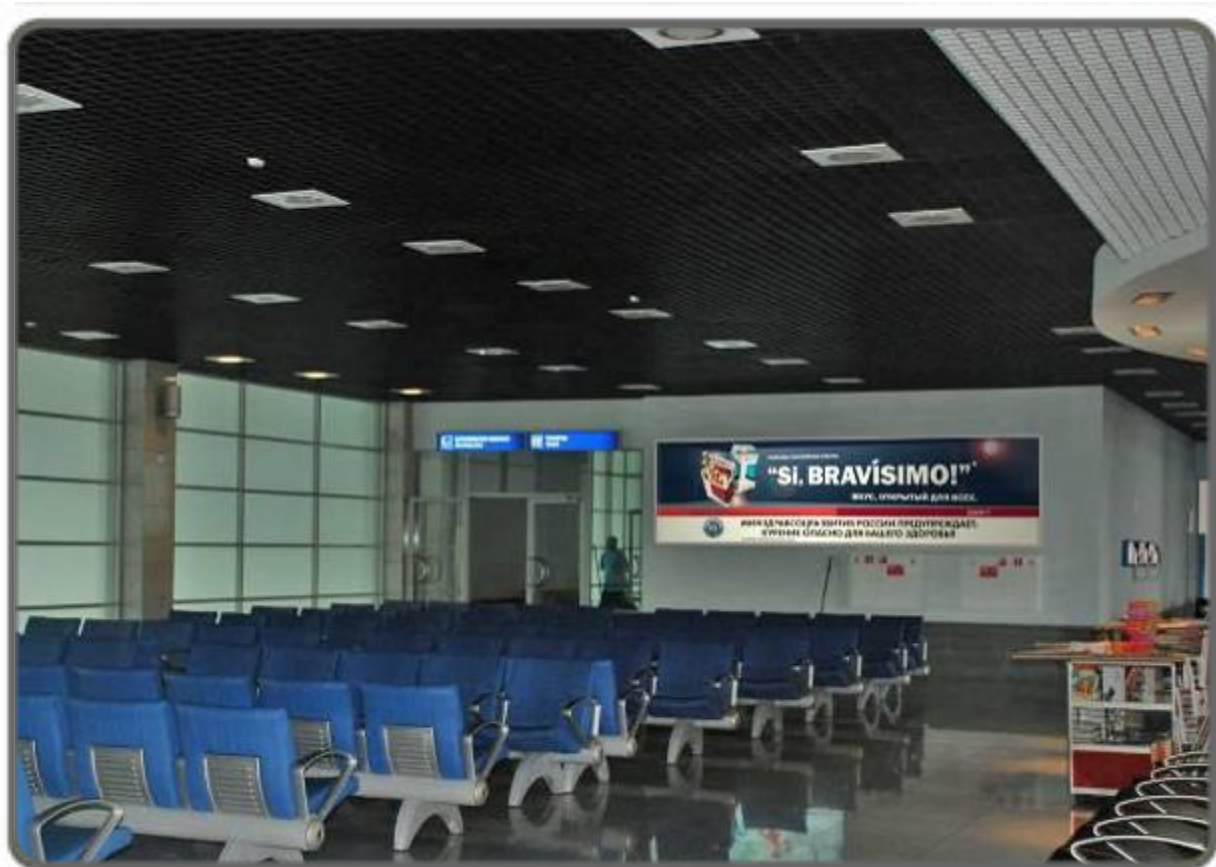

Аэропорт Владивостока

Лайтбокс
формата 4,8х1,2 м
в накопителе ВВЛ
(Зал ожидания 1, после
прохождения регистрации)

Размеры \ № места	20 место
Ширина, мм	4 800
Высота, мм	1 200