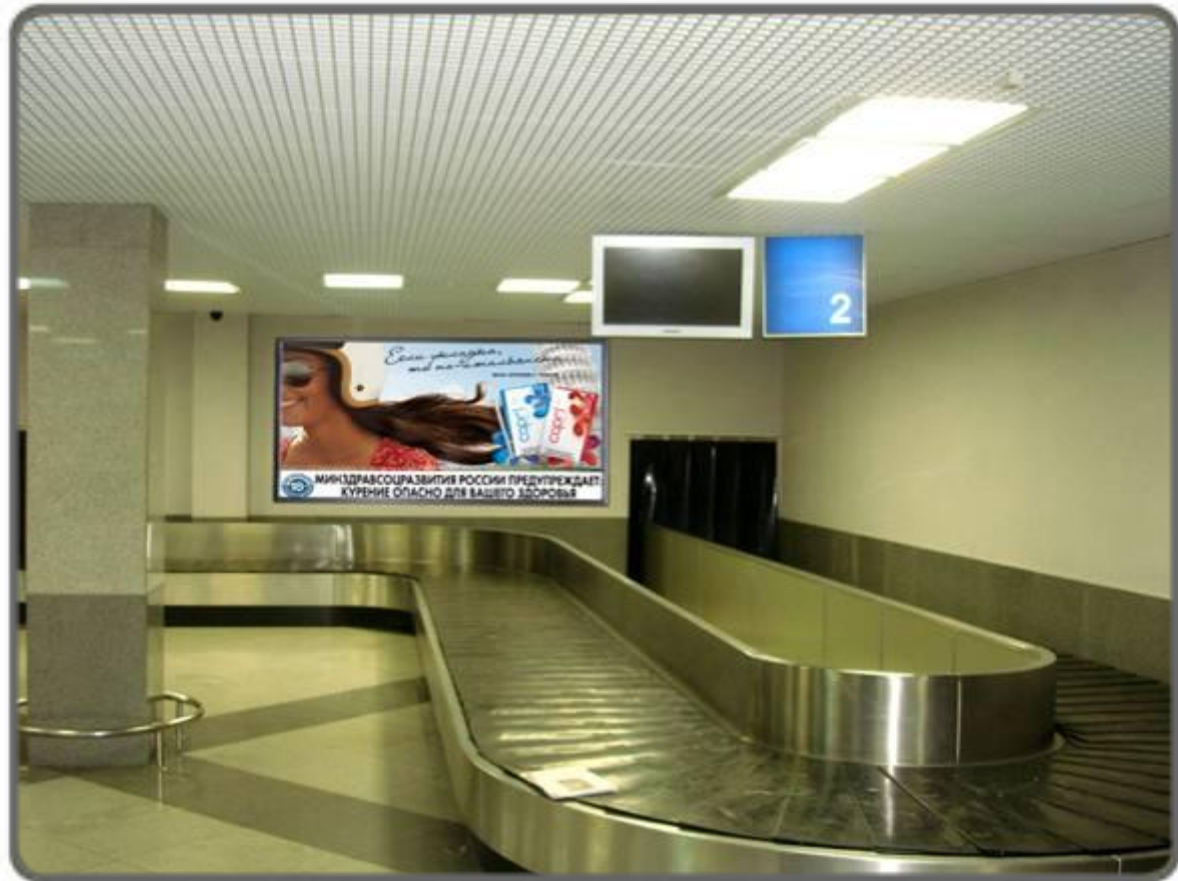

Аэропорт Владивостока

Лайтбокс
формата 3х1,5 м
в зале выдачи багажа ВВЛ
(У ленты багажного
транспортера)

Размеры \ № места	35 место
Ширина, мм	3 000
Высота, мм	1 500