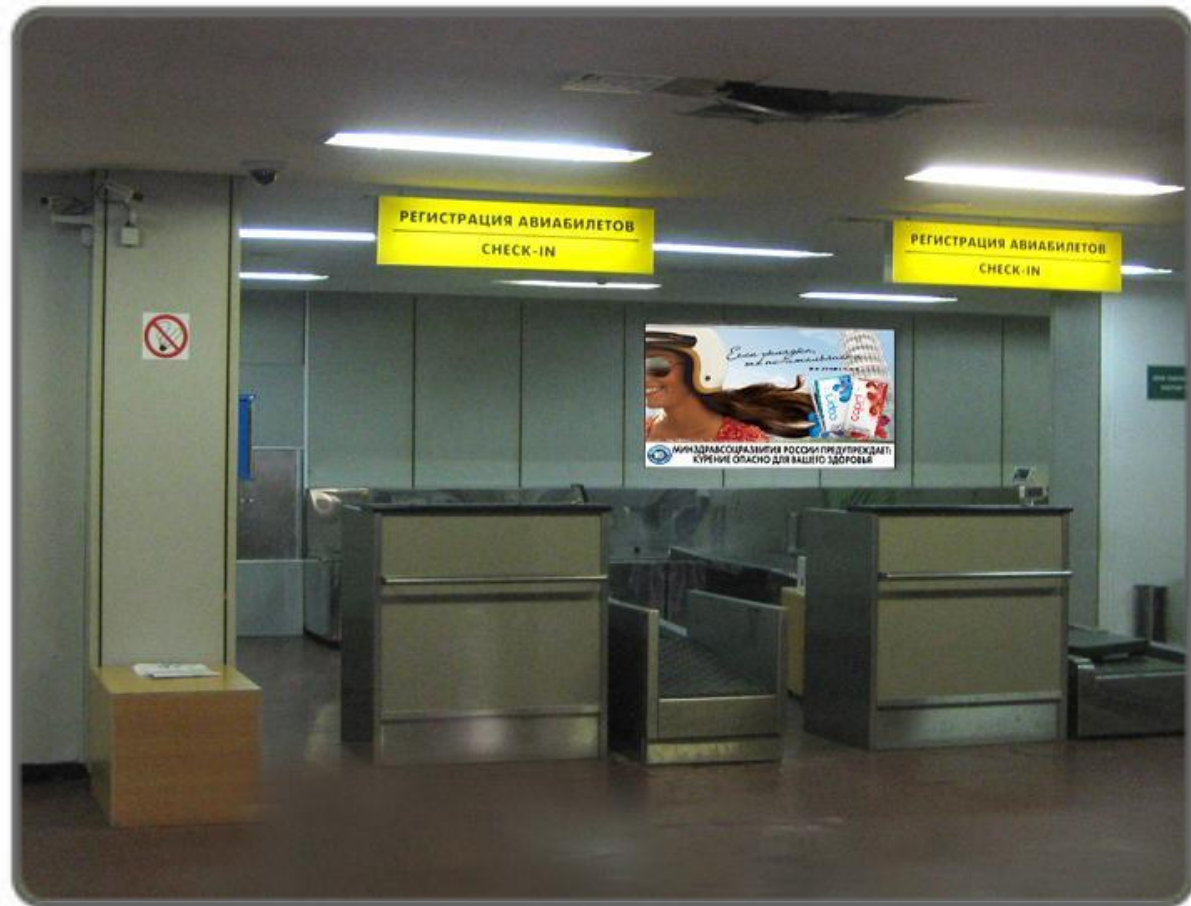

Размеры \ № места	41 место
Ширина, мм	1 800
Высота, мм	1 200

Аэропорт Владивостока

Лайтбокс
формата 2,4х1,2 м
в общем зале МВЛ
(Напротив входа)

Размеры \ № места	39 место
Ширина, мм	2 400
Высота, мм	1 200

Аэропорт Владивостока

Лайтбокс
формата 2,4х1,2 м
в зале регистрации МВЛ
(За стойками регистрации)

Размеры \ № места	42 место
Ширина, мм	2 400
Высота, мм	1 200

Аэропорт Владивостока

Лайтбокс
формата 2,4х1,2 м
в зале регистрации МВЛ
(За стойками регистрации)