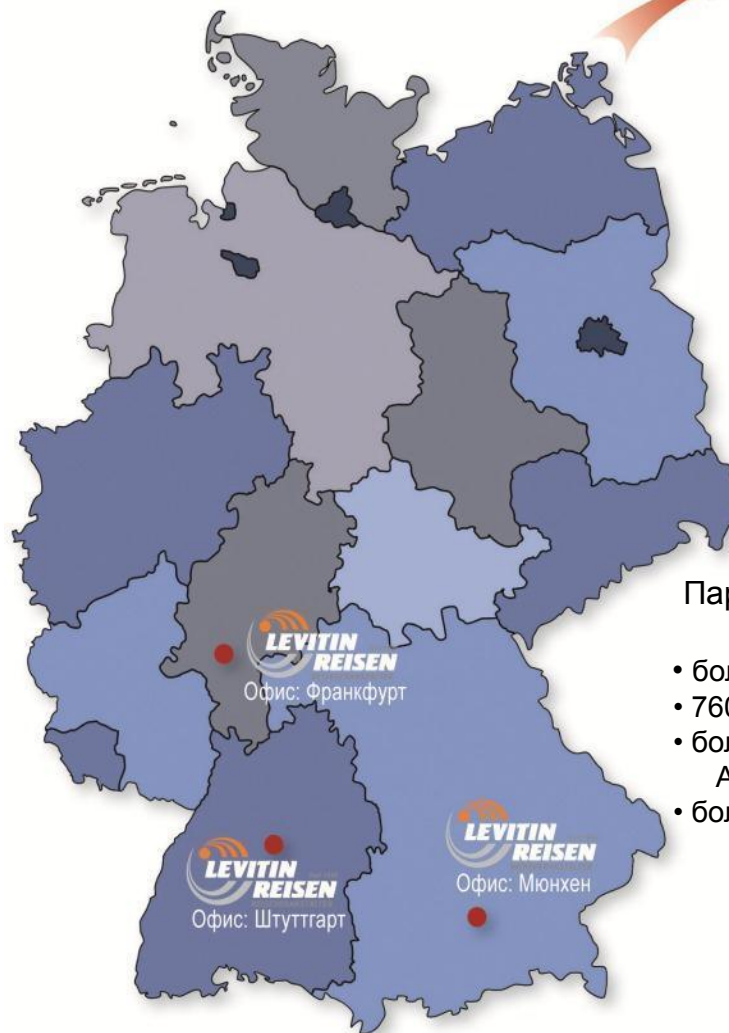

# ПРИНИМАЮЩИЙ ТУРОПЕРАТОР

Торговая марка „Levitin Reisen“,  
принадлежит компании  
„Interkon Travel Service“ GmbH

Головной офис во  
Франкфурте-на-Майне

Офис в Штуттгарте

Офис в Мюнхене

Для удобства работы с  
российскими партнёрами в  
2010 г. открыто  
представительство в  
**Санкт-Петербурге.**

Партнёрская сеть:

- более 300 турагенств в Германии
- 760 турагенств по России
- более 75 агенств в Израиле, Америке, Канаде и др.
- более 300 турагенств в странах СНГ