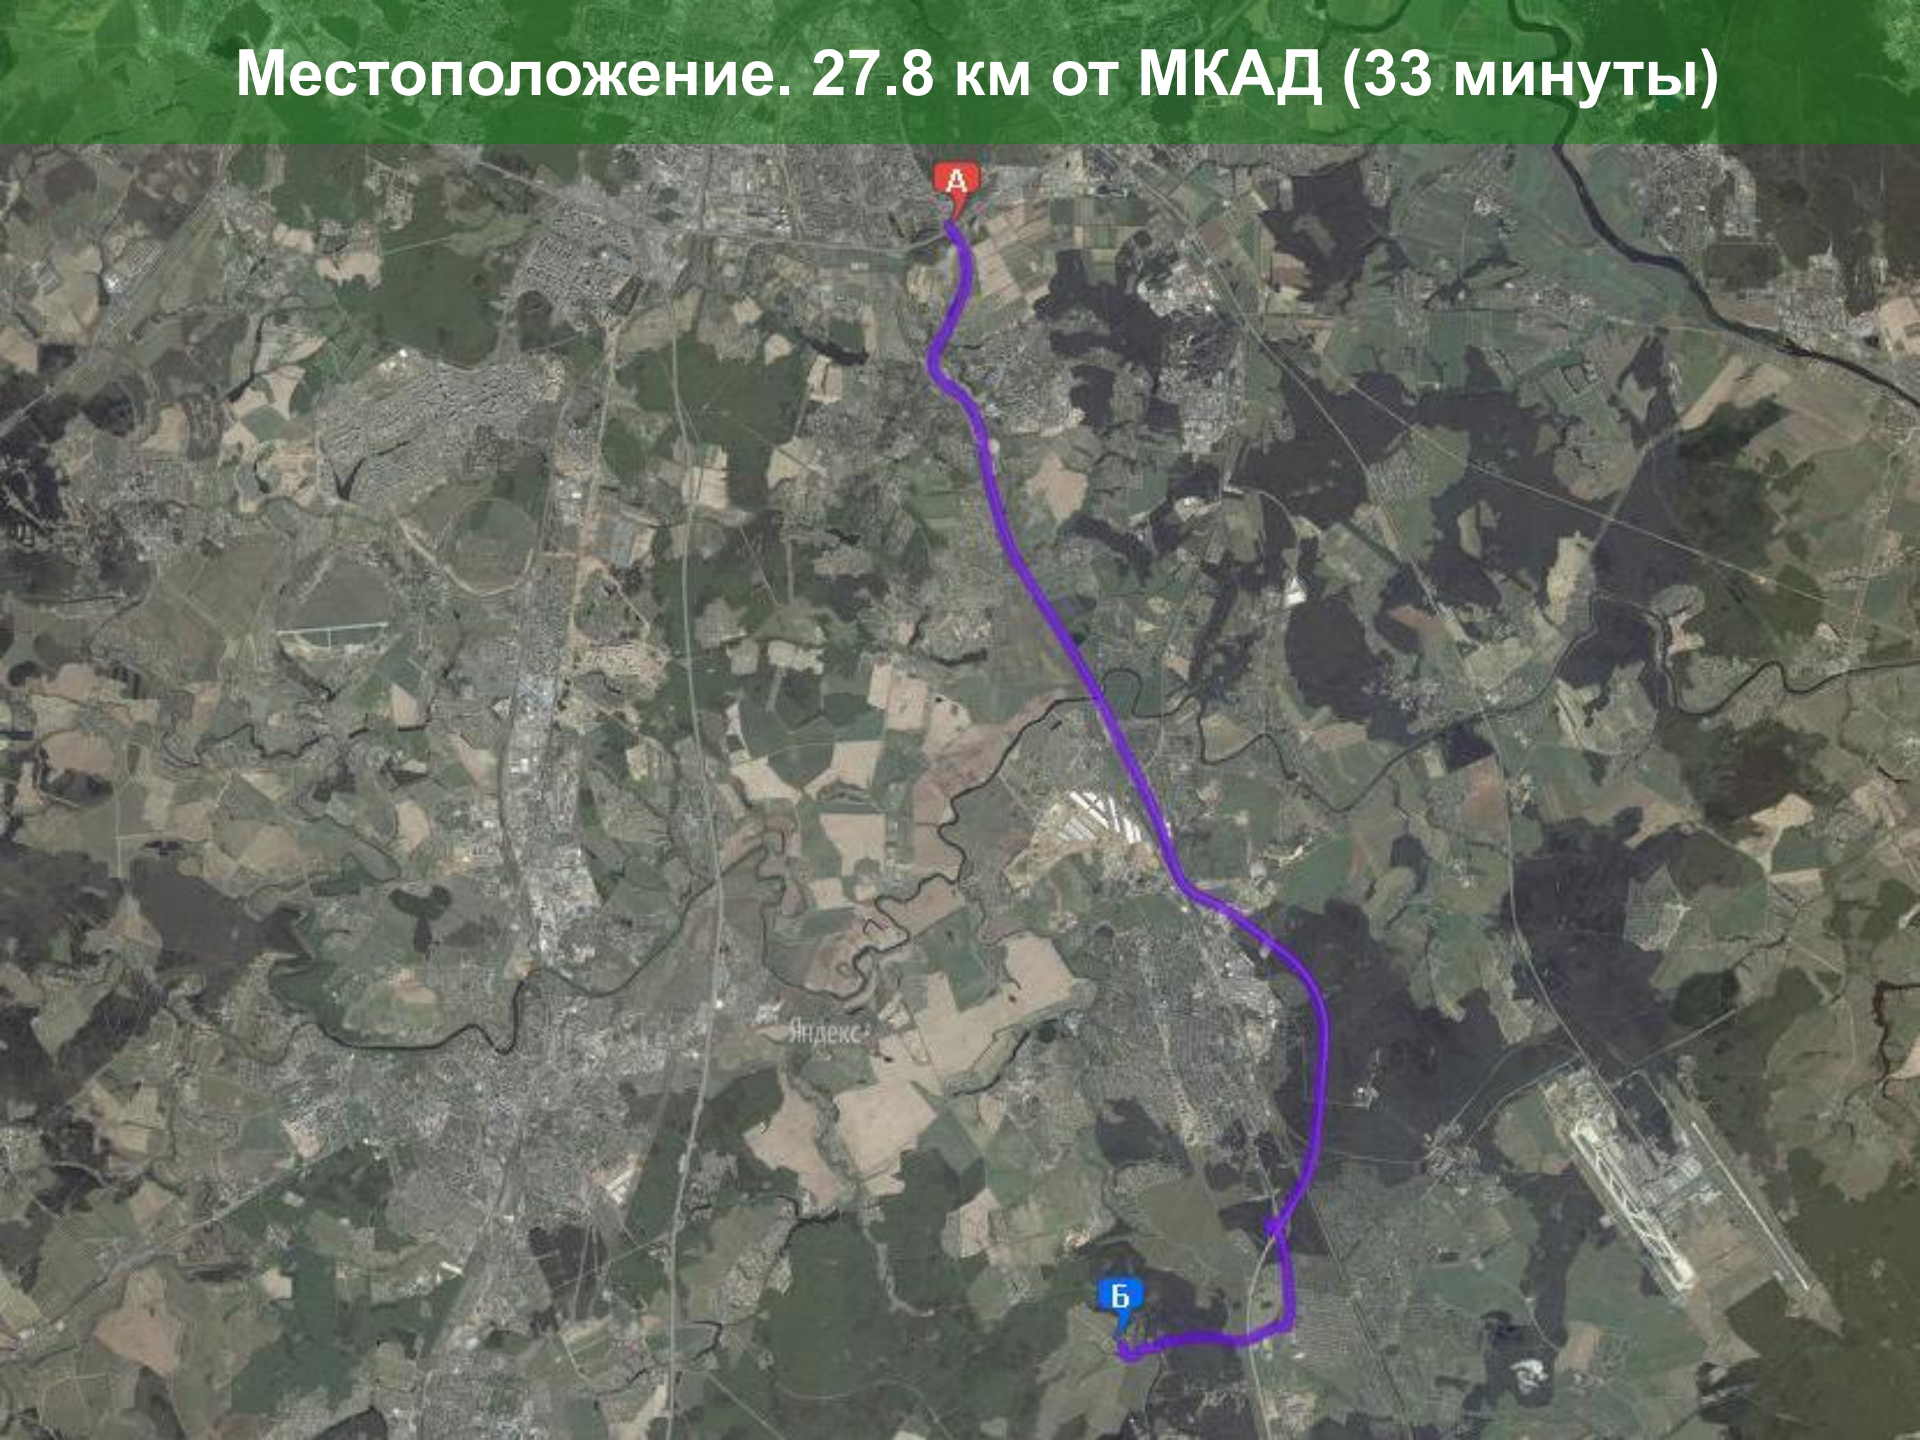

**ЦЕНТР
НЕДВИЖИМОСТИ
И ПРАВА
«Твой Город»**

предлагает вашему вниманию...

Земля 24.92 Га

- Цена: 375,000,000 руб.
- От собственника
- Индивидуальное жилищное строительство
- Газ, свет – по границе участка
- Земля входит в ген. План развития г.о. Домодедово
- Круглогодичные подъездные пути
- Экологически чистое, живописное место
- Является историческим наследием Подмосковья, расположено на левом берегу реки Рожайка с одной стороны, с другой стороны – примыкает к лесу

Местоположение. 27.8 км от МКАД (33 минуты)

14.3 км (24 минуты) от Аэропорта «Домодедово»

ЗЕМЛЯ ПОД ИЖС

Городской округ Домодедово. Близ села Битягово. Общая площадь:
24.92 Га. Граничит с лесом и рекой «Рожайка»