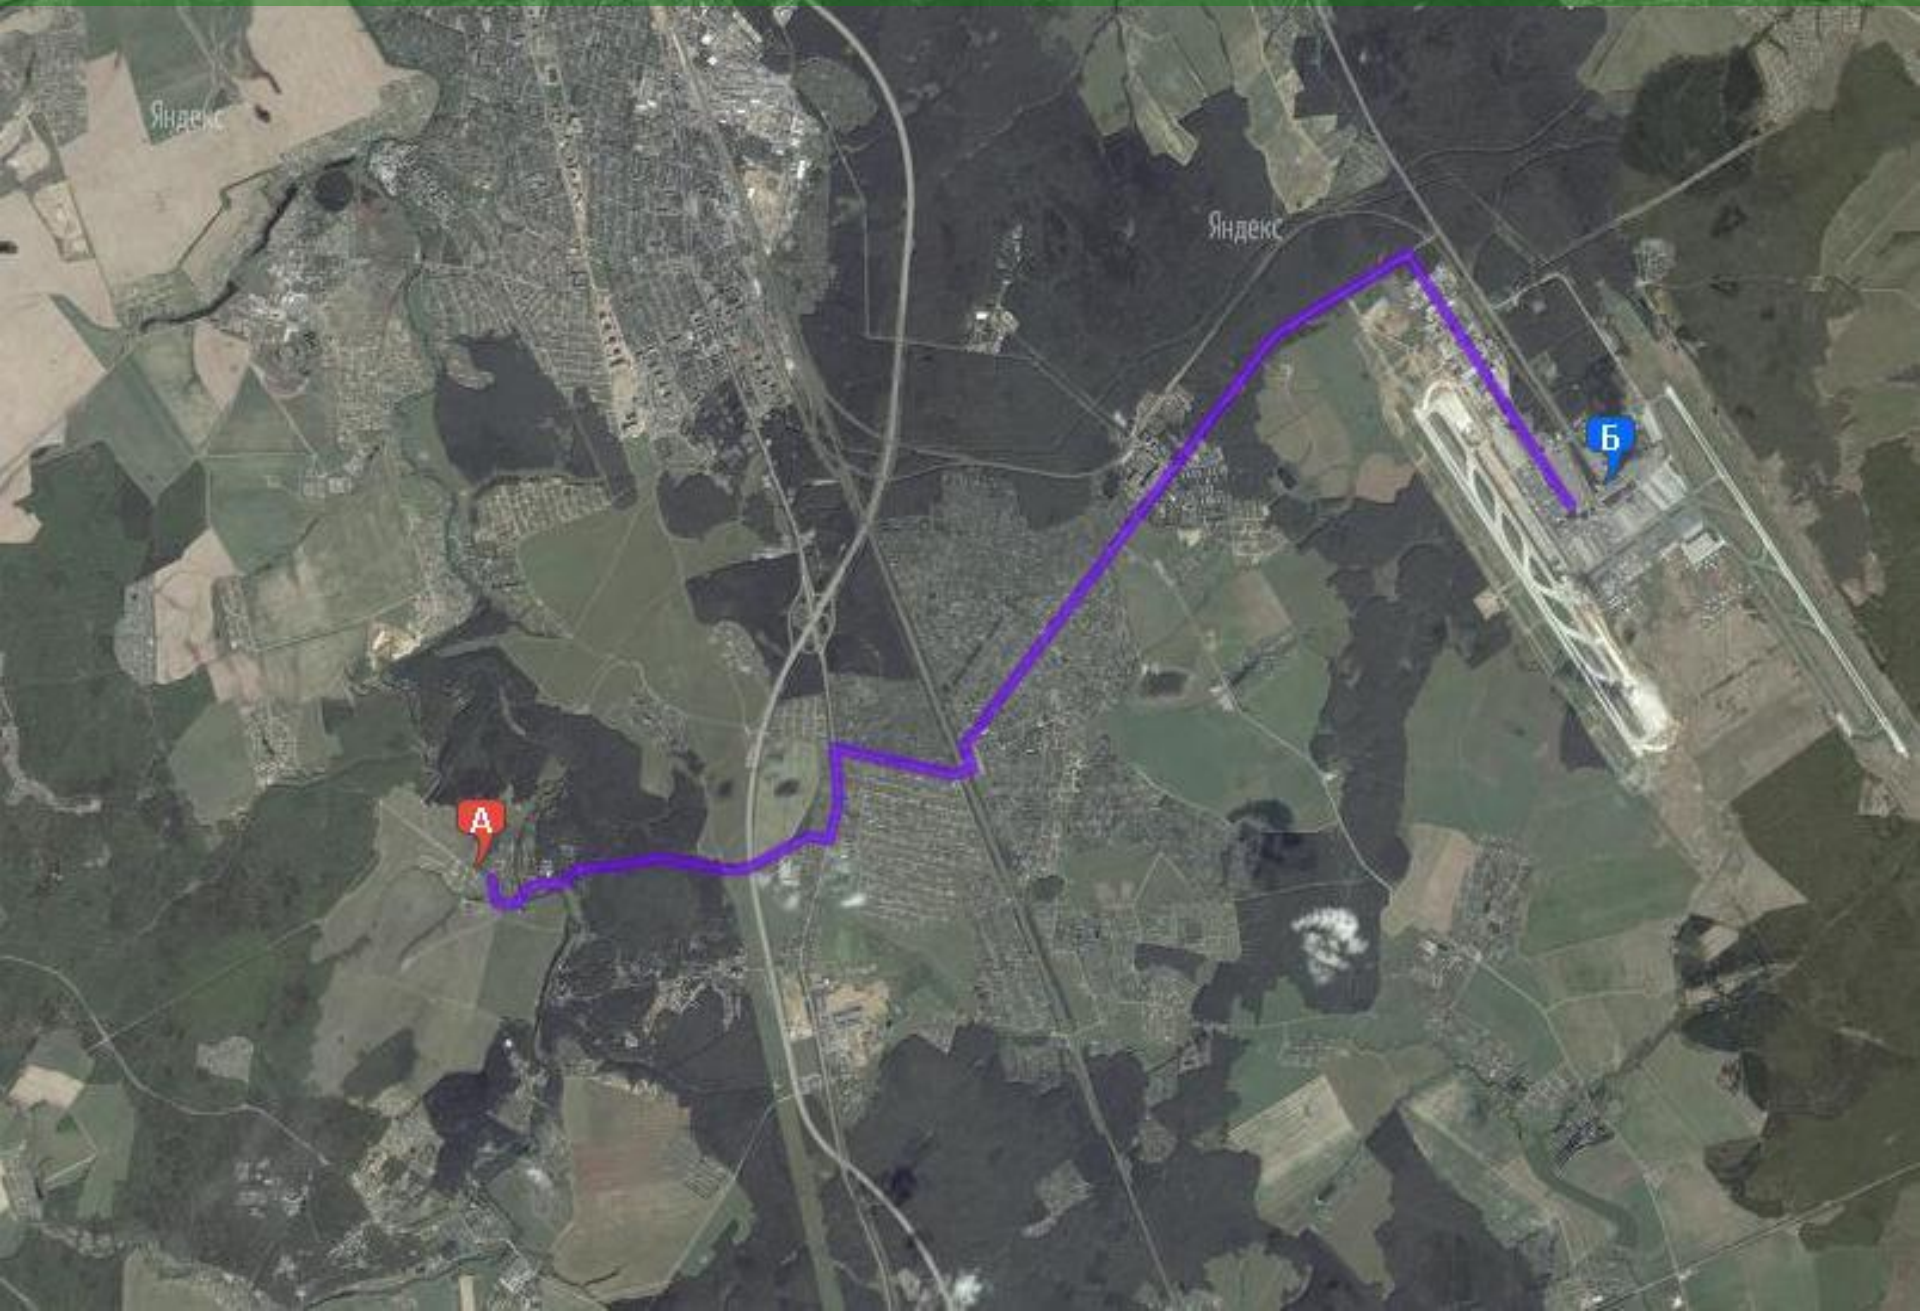

**ЦЕНТР
НЕДВИЖИМОСТИ
И ПРАВА
«Твой Город»**

предлагает вашему вниманию...

Земля 24.92 Га

- Цена: 375,000,000 руб.
- От собственника
- Индивидуальное жилищное строительство
- Газ, свет – по границе участка
- Земля входит в ген. План развития г.о. Домодедово
- Круглогодичные подъездные пути
- Экологически чистое, живописное место
- Является историческим наследием Подмосковья, расположено на левом берегу реки Рожайка с одной стороны, с другой стороны – примыкает к лесу

Местоположение. 27.8 км от МКАД (33 минуты)

14.3 км (24 минуты) от Аэропорта «Домодедово»

ЗЕМЛЯ ПОД ИЖС

Городской округ Домодедово. Близ села Битягово. Общая площадь:
24.92 Га. Граничит с лесом и рекой «Рожайка»