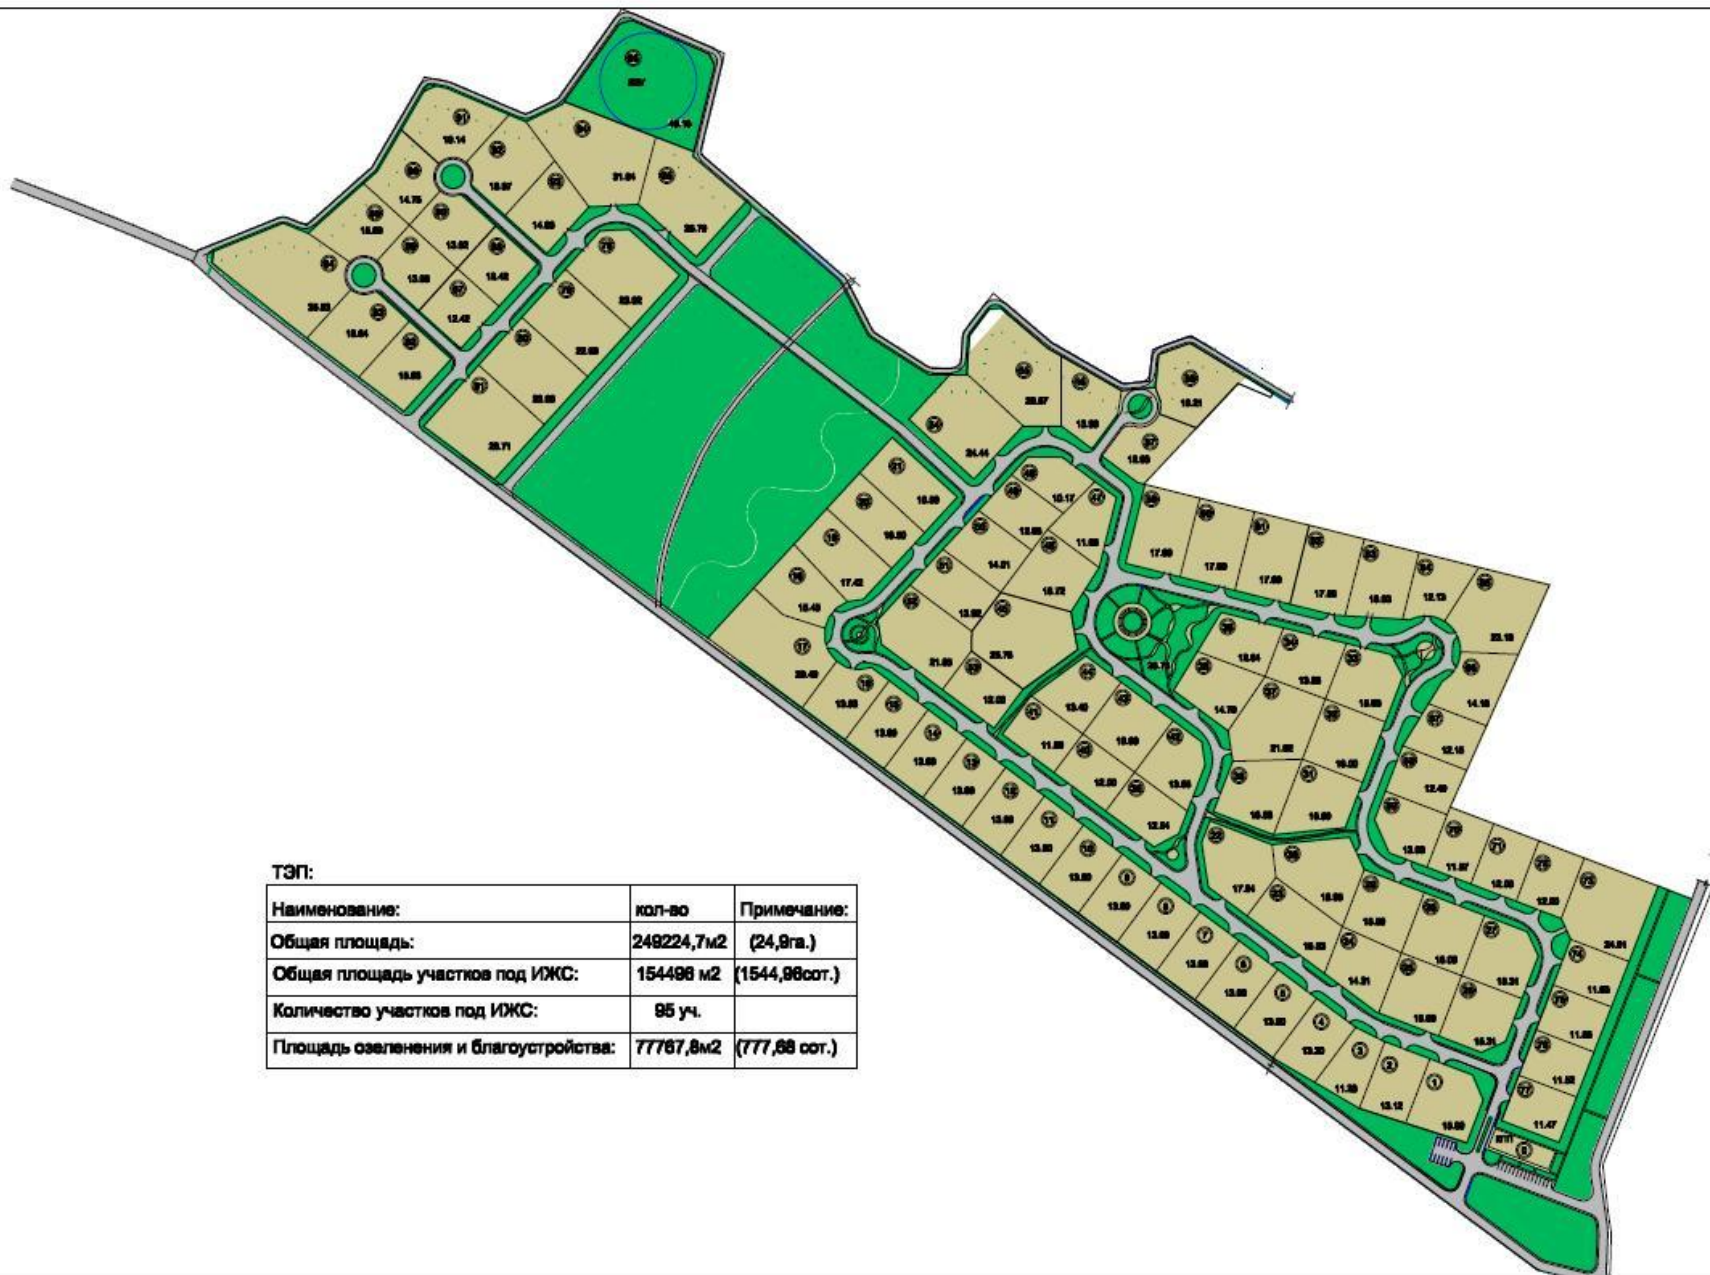

Возможный вариант деления данного участка: