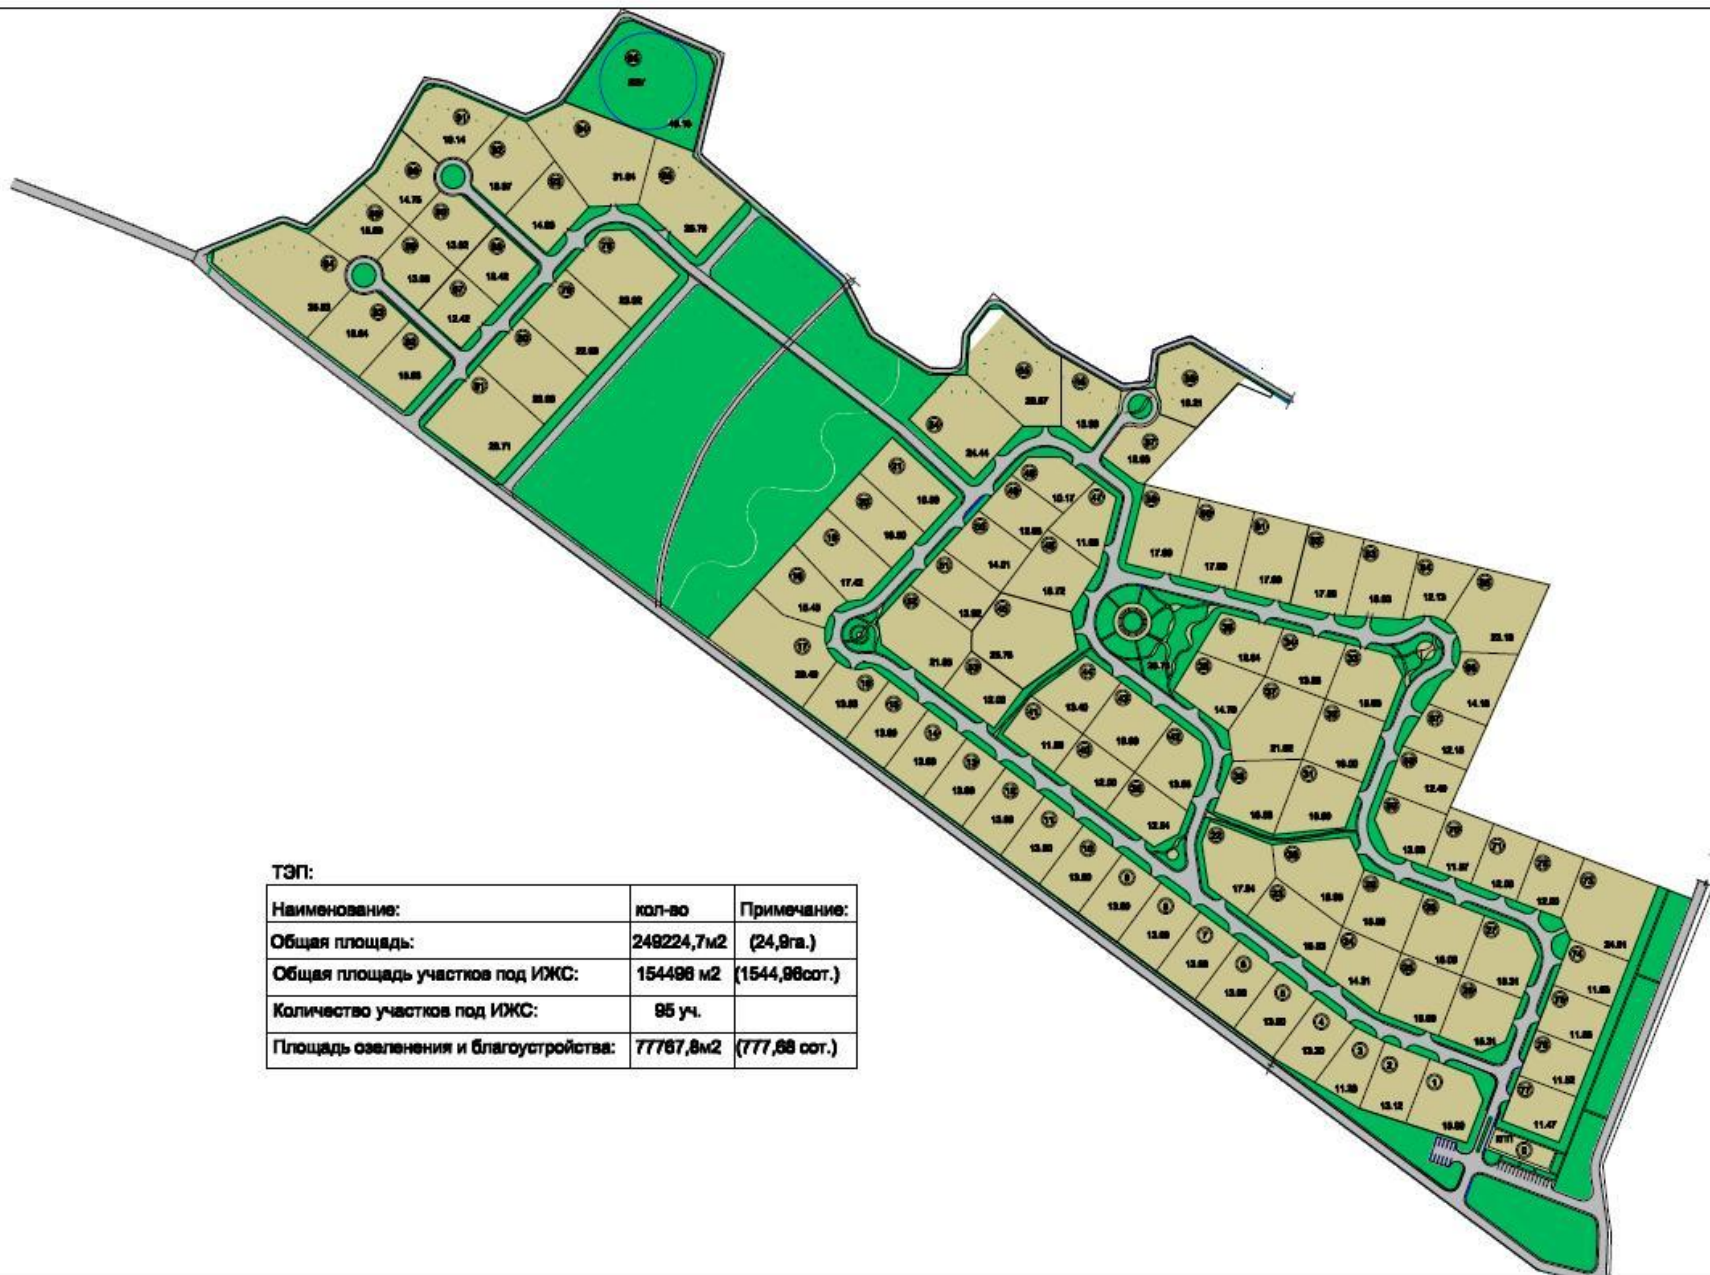

**ЦЕНТР
НЕДВИЖИМОСТИ
И ПРАВА
«Твой Город»**

предлагает вашему вниманию...

Земля 24.92 Га

- Цена: 375,000,000 руб.
- От собственника
- Индивидуальное жилищное строительство
- Газ, свет – по границе участка
- Земля входит в ген. План развития г.о. Домодедово
- Круглогодичные подъездные пути
- Экологически чистое, живописное место
- Является историческим наследием Подмосковья, расположено на левом берегу реки Рожайка с одной стороны, с другой стороны – примыкает к лесу

Местоположение. 27.8 км от МКАД (33 минуты)

14.3 км (24 минуты) от Аэропорта «Домодедово»

ЗЕМЛЯ ПОД ИЖС

Городской округ Домодедово. Близ села Битягово. Общая площадь:
24.92 Га. Граничит с лесом и рекой «Рожайка»

Возможный вариант деления данного участка:

ТЭП:

Наименование:	кол-во	Примечание:
Общая площадь:	249224,7м2	(24,9га.)
Общая площадь участков под ИЖС:	154498 м2	(1544,98сот.)
Количество участков под ИЖС:	85 уч.	
Площадь озеленения и благоустройства:	77767,8м2	(777,68 сот.)