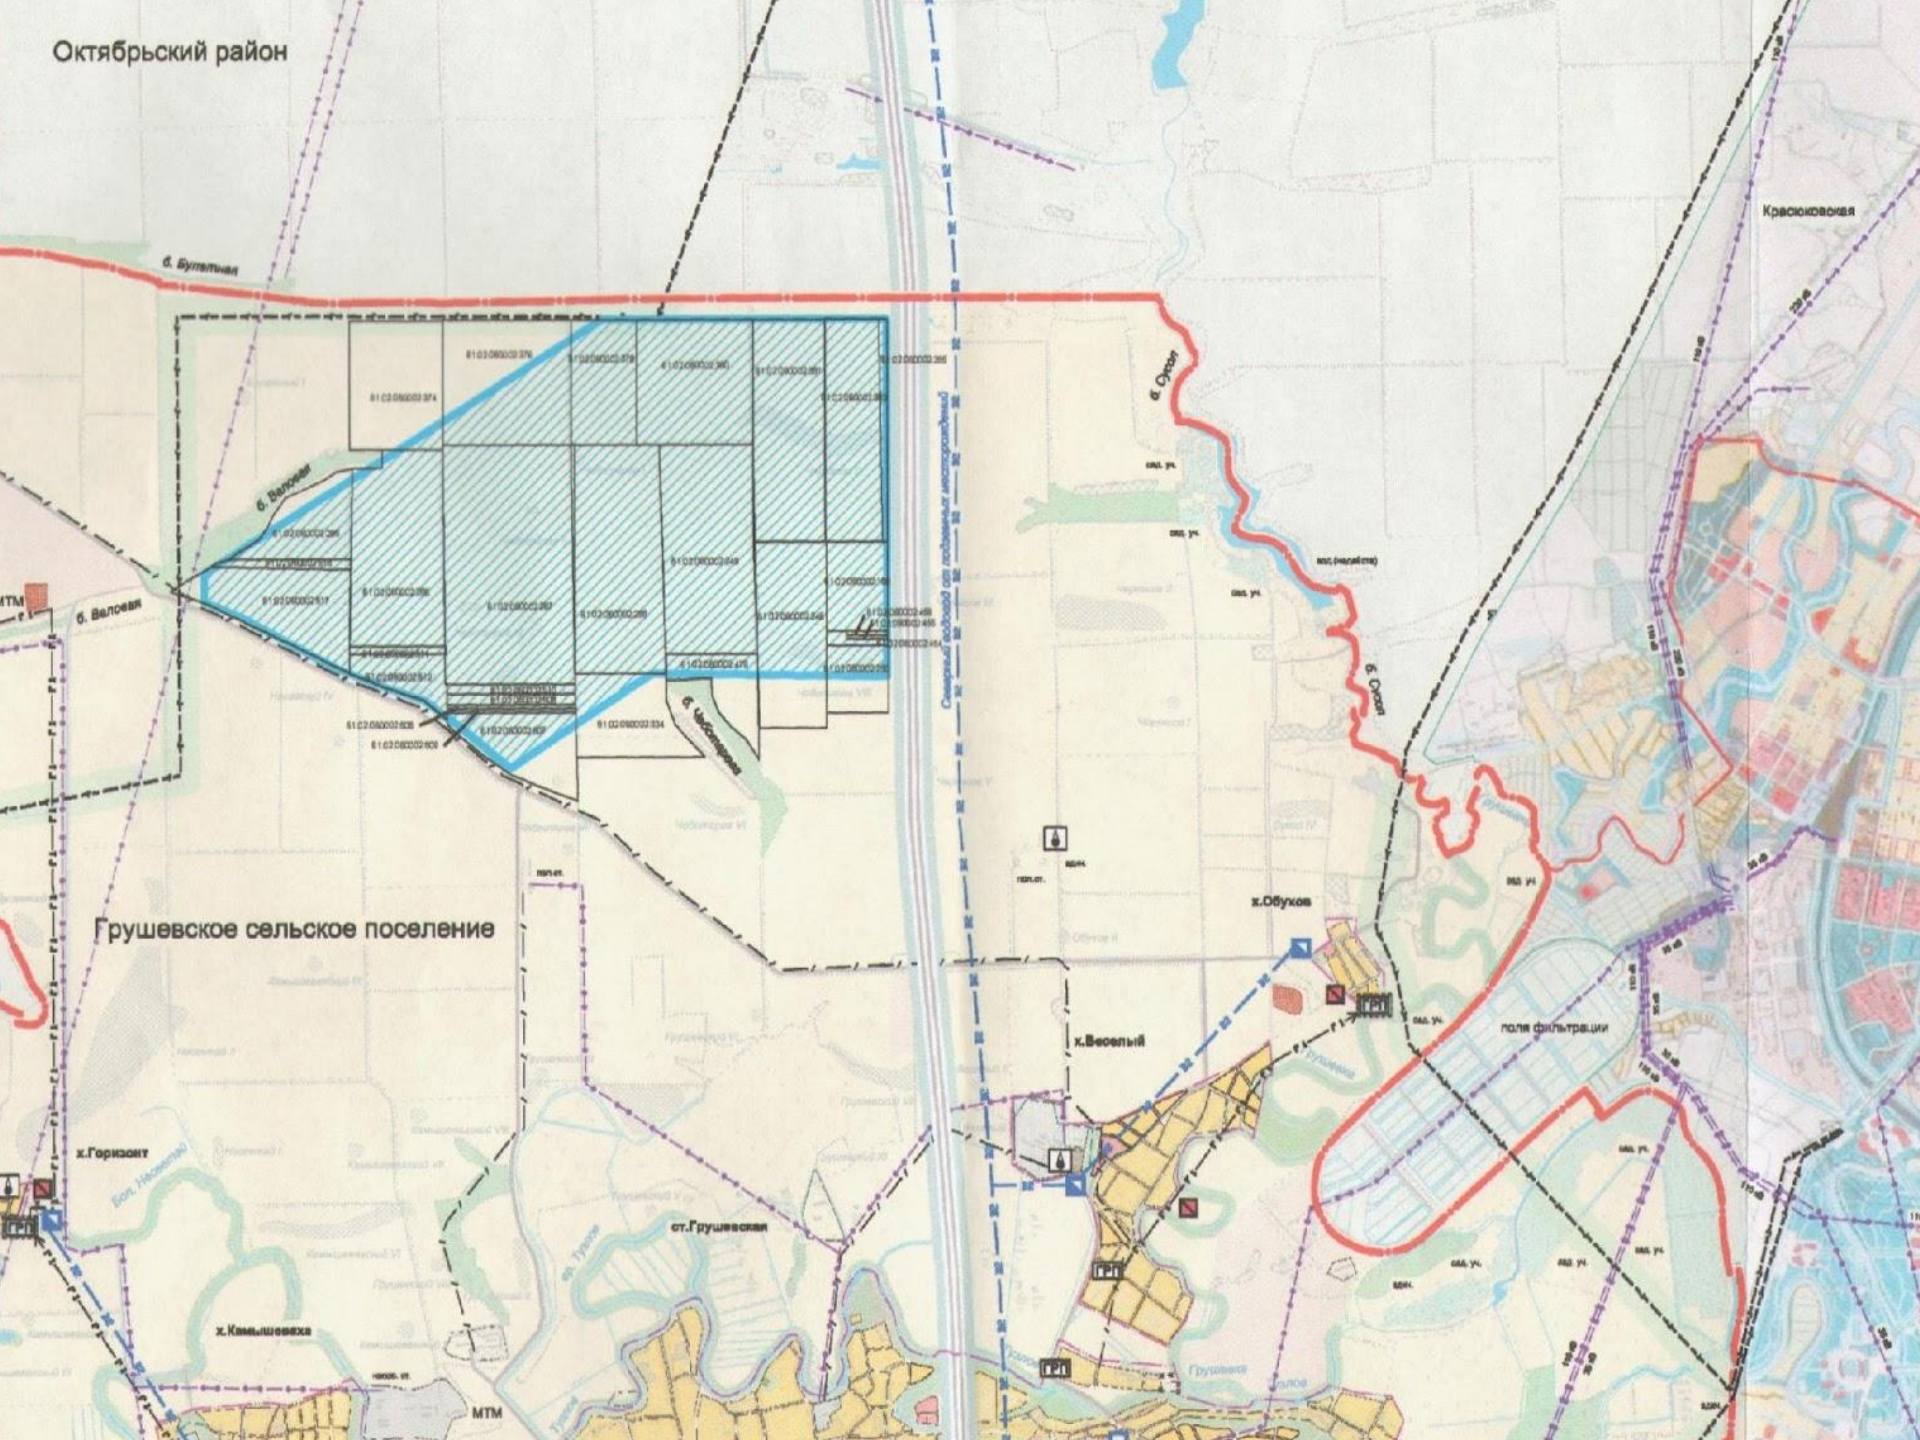

# Сравнительная характеристика возможностей аэропортов:

Показатели	Новый аэропорт в	Действующий аэропорт в г. Ростове-на-Дону
Пропускная способность: — пассажиры — грузы	8 млн. чел. 70 тыс. тонн	1 млн. чел. 20 тыс. тонн
Площадь	3000 га	350 га
Длина взлетно- посадочной полосы (ВПП)	4 200 м, принимает все виды современных магистральных судов	2 500 м

Октябрьский район

б. Вульчан

б. Велоча

б. Велоча

Грушевское сельское поселение

х. Горизонт

х. Камышовка

ст. Грушевская