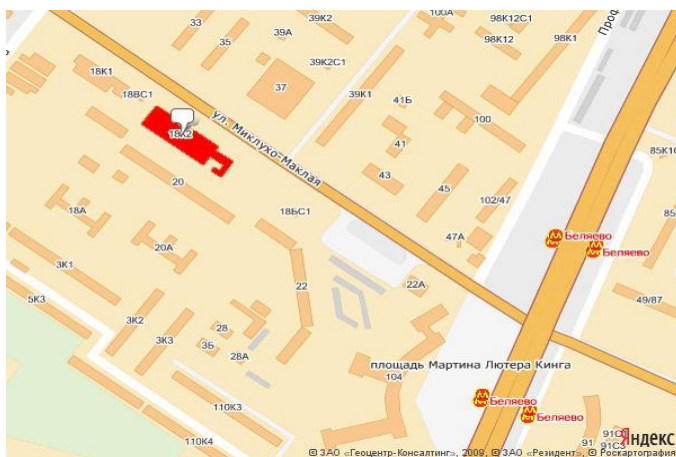

СОТРУДНИЧАЕМ С АГЕНСТВАМИ!!!

ТОРГОВЫЕ ПОМЕЩЕНИЯ СВОБОДНОГО

НАЗНАЧЕНИЯ

г.Москва ЮЗАО ул. Милухинская д.18 кп.2 ТК «Седьмой
Континент»

Описание здания:

- Торгово - офисный центр
- Административное отдельно стоящее здание
- 1-я линия домов 4 этажа
- **ЦЕНТРАЛЬНЫЙ ВХОД!!!**
- **КРУГЛОСУТОЧНЫЙ ДОСТУП!!!**
- **Сдаваемая площадь:**

1-й этаж - 24 кв.м. предкассовая зона

- Наземная парковка на 500 машиномест

Расположение:

- м. Беляево (200 метров от метро)
- **ЦЕНТРАЛЬНЫЙ ВХОД!!!**

Технические характеристики:

- Свободная планировка помещений
- Высота потолка 3,5 м
- Электрические мощности
- Принудительная вентиляция
- Кондиционирование
- Интернет, телефония – оптоволокно
- Отсутствие пропускного режима
- Свободный доступ
- Наружная реклама