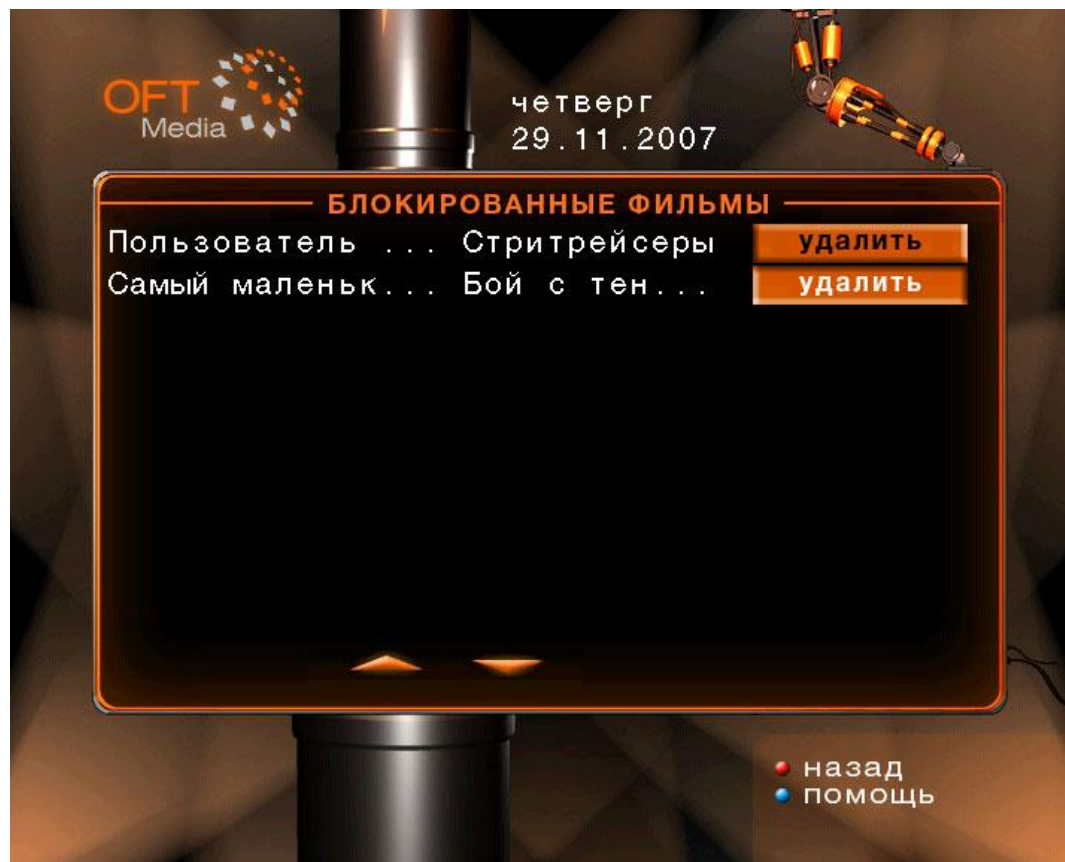

Родительский контроль

Здесь отображаются все фильмы, которые Пользователь когда-либо заблокировал. Из экрана возможно убрать эту блокировку.