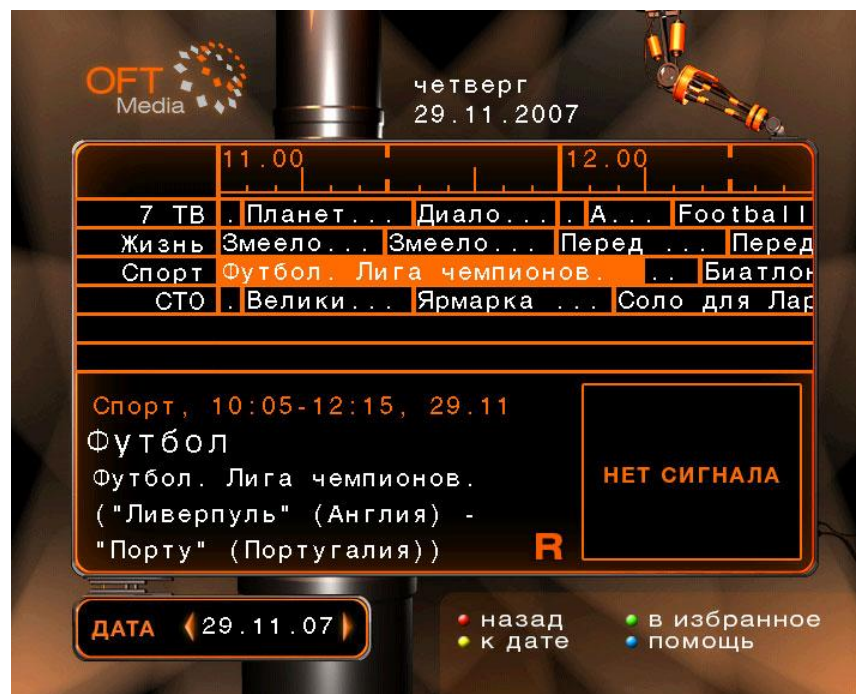

Мой ТВ архив

В ТВ архиве отображаются все записанные пользователем программы.

Избранное

Пользователь может добавить любую программу или фильм в Избранное для упрощения поиска.

Если ТВ программа из Избранного начинается в будущем, то система напомнит о скором начале (за 4-5 минут до начала).

Программа передач

В программе передач пользователь может посмотреть программу передач на текущий день, а также на любой другой (нажмите желтую кнопку).

Также можете добавить программу в Избранное (зеленая кнопка) и пометить на запись (кнопка "Record").