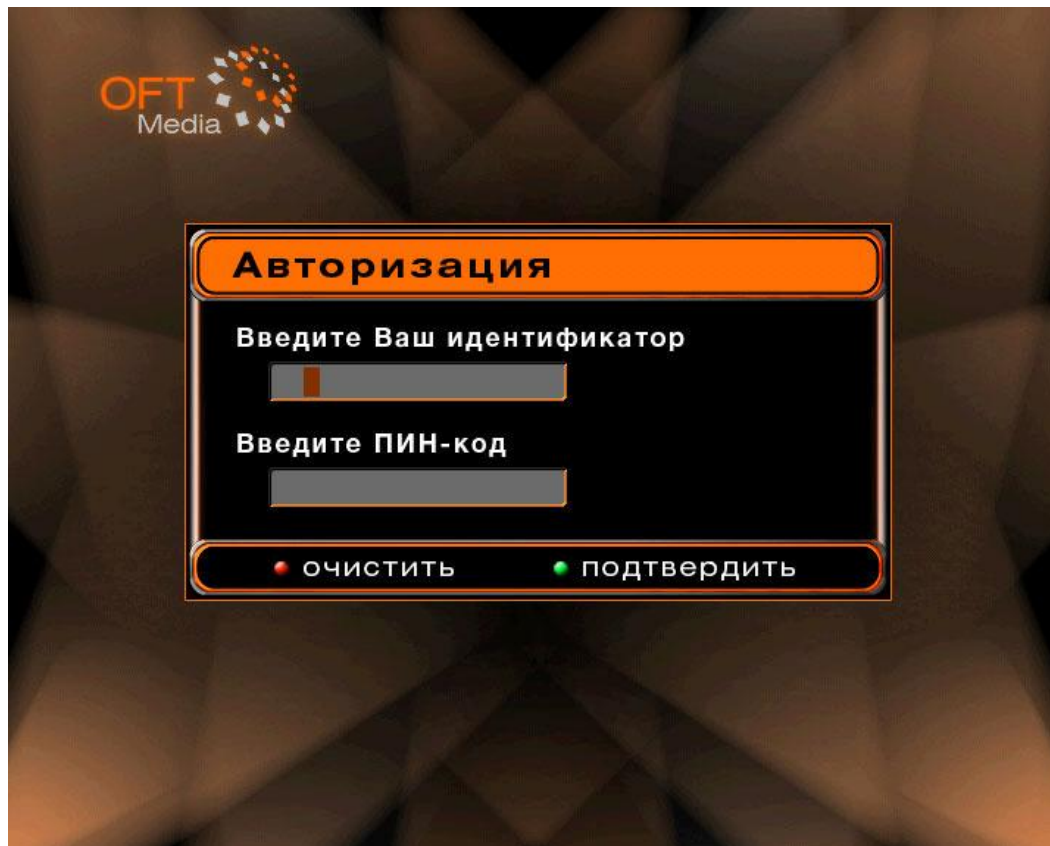

Авторизация

Для авторизации пользователю необходимо ввести свой логин и пароль, который он получил у оператора и нажать кнопку подтверждения (зеленая кнопка на пульте дистанционного управления)