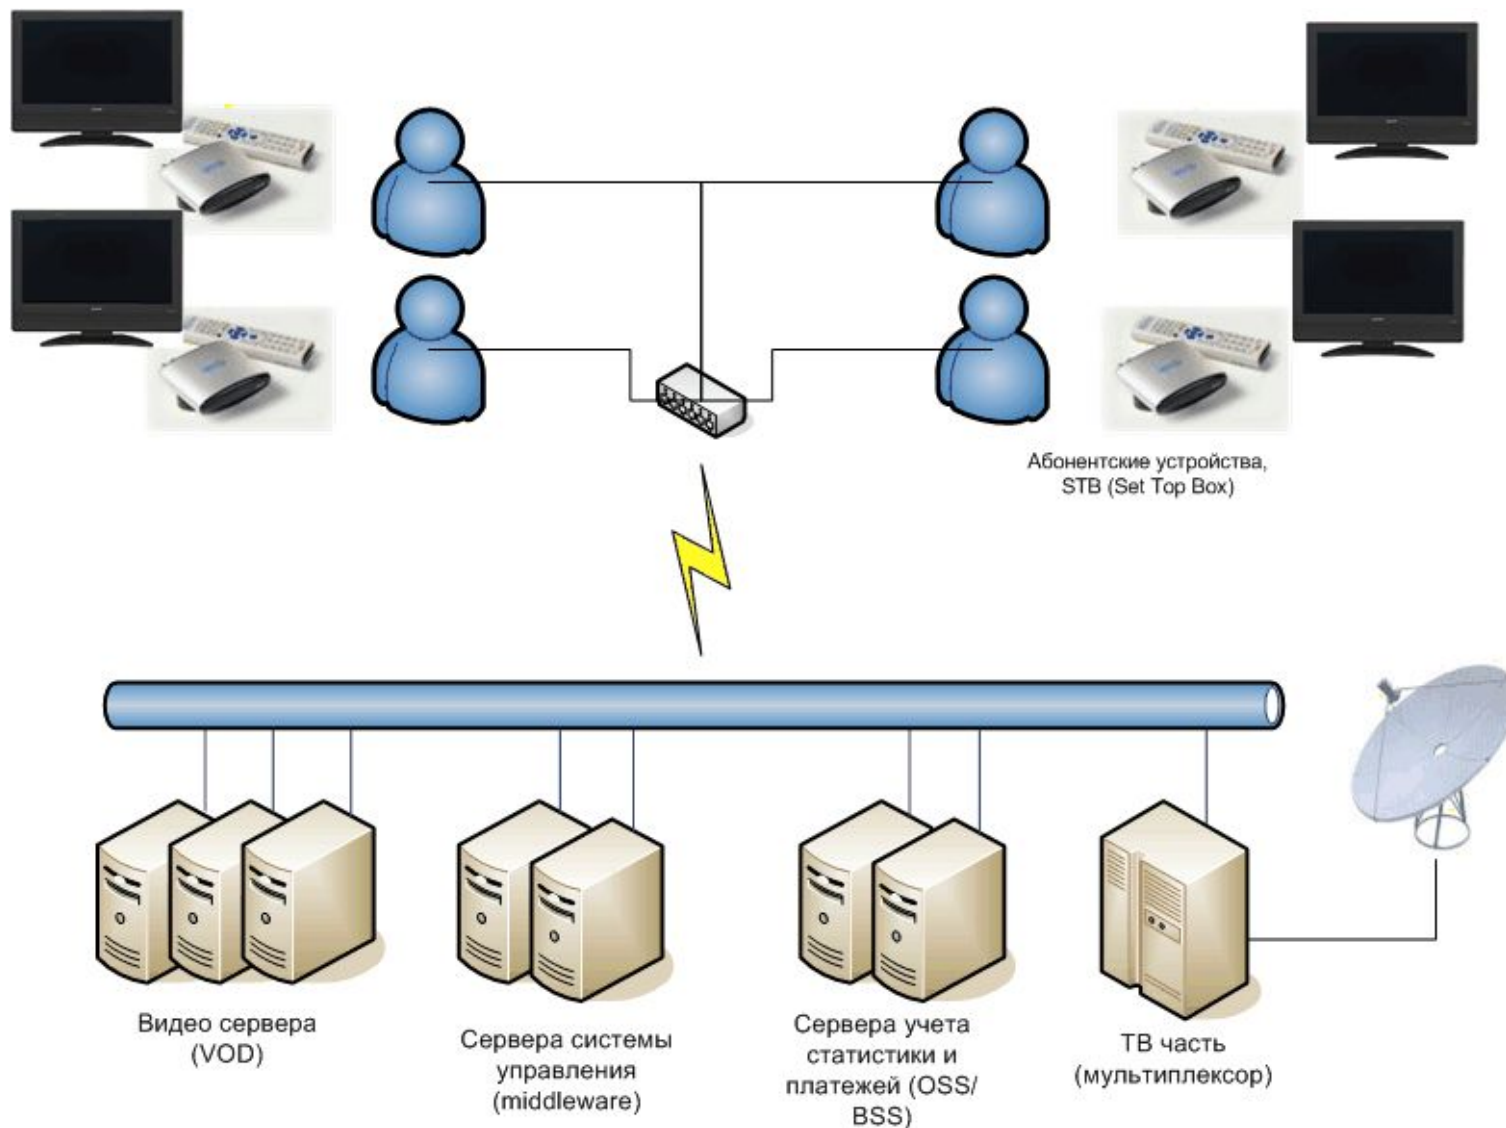

Структура сети IPTV