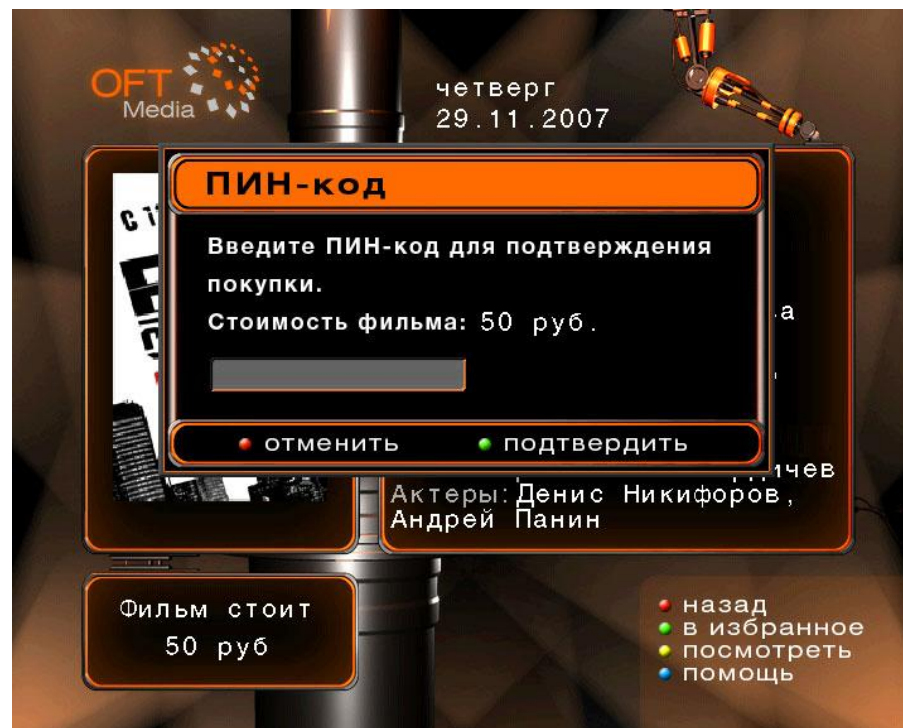

Покупка видео по запросу

При попытке заказа фильма, если он не был куплен ранее, система попросит пользователя ввести ПИН-код.

Внимание! Деньги со счета будут сняты в процессе просмотра фильма после появления соответствующего сообщения.