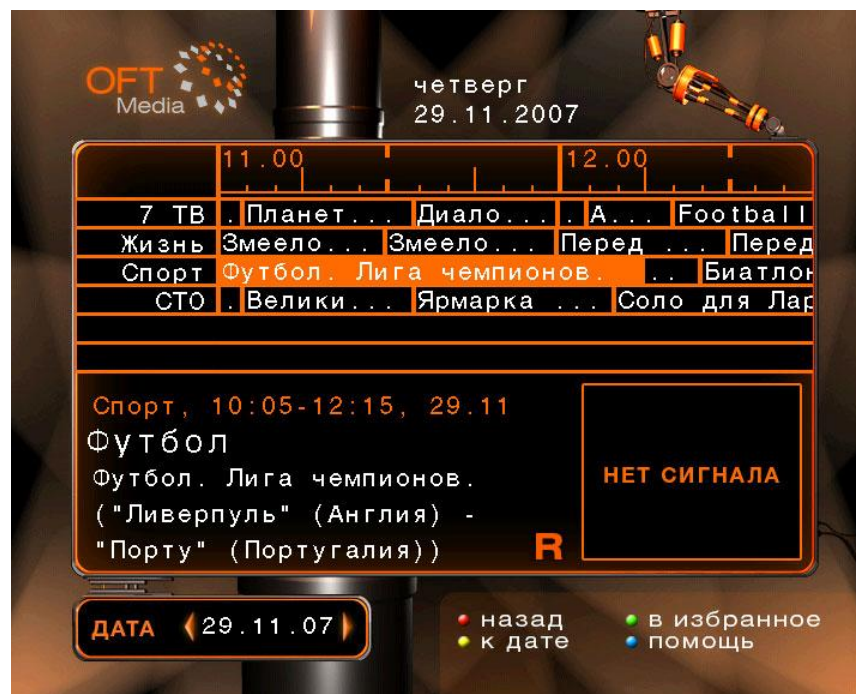

# Программа передач

В программе передач пользователь может посмотреть программу передач на текущий день, а также на любой другой (нажмите желтую кнопку).

Также можете добавить программу в Избранное (зеленая кнопка) и пометить на запись (кнопка "Record").