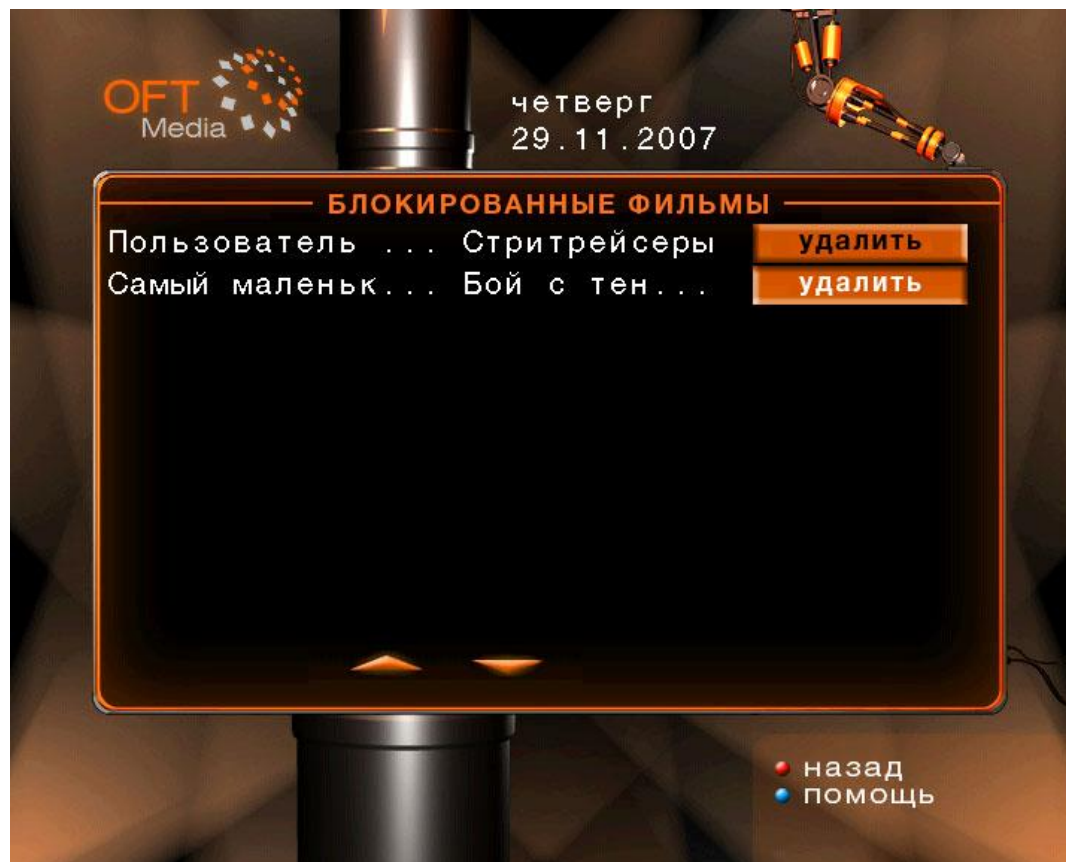

Настройка каналов

Пользователь может настроить персональный порядок каналов

Баланс счета

Пользователь может с экрана ТВ контролировать баланс своего счета. Баланс един для всех пользователей в пределах одной группы (подключенных на один STB)

Смена пользователя

Выберите нового пользователя и нажмите «Сменить»

Родительский контроль

Здесь отображаются все фильмы, которые Пользователь когда-либо заблокировал. Из экрана возможно убрать эту блокировку.