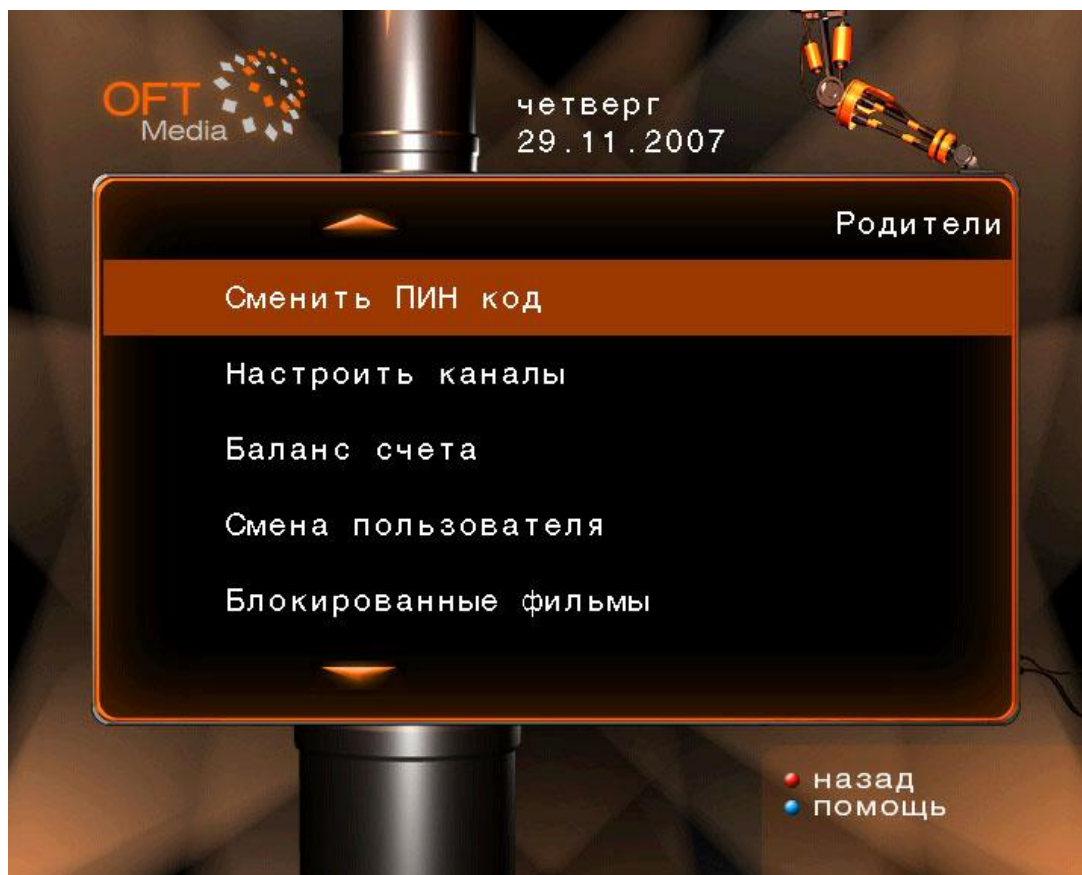

Настройки

На главном экране настроек пользователь может выбрать интересующий его пункт.