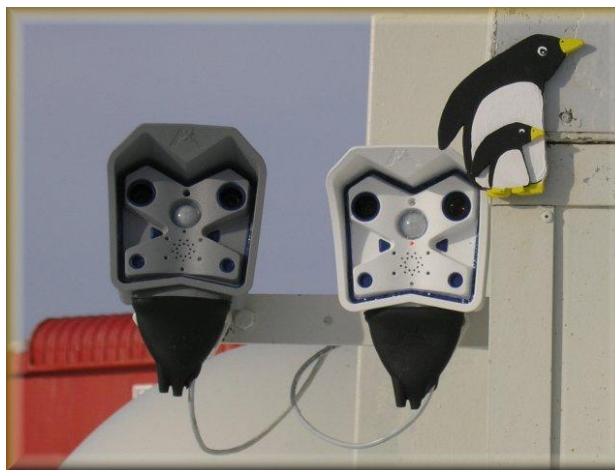

Компания Символ-Автоматика

Система наблюдения за горнолыжным
курортом на основе видеокамер

Mobotix

Коротко о видеокамерах Mobotix

Системы видеонаблюдения MOBOTIX

- Немецкая фирма **Mobotix** выпускает уникальные IP-камеры, ориентированные на применение в сфере промышленности, охранных систем, банковской сфере и систем домашнего/офисного видеонаблюдения.
- Продукцию **Mobotix** вы встретите по всему земному шару: на буровых установках в северном море, на горнолыжных подъемниках в Альпах, в солнечной Флориде и даже обычных офисах...

*Отличительной особенностью камеры является ее **полная автономность!** Вам достаточно подключить камеру к Ethernet или ISDN сети – и она готова к работе!*

Работа при отрицательных температурах (не требует кожухов)

Бесплатное П/О MxControlCenter

MxControlCenter от MOBOTIX — это бесплатное Windows-приложение для управления **30 видеокameraми** MOBOTIX, каждая из которых работает со скоростью **25 кадров в секунду**, включая передачу аудиоданных. Это приложение имеет встроенную утилиту-редактор схем расположения для быстрого составления плана помещения при полной поддержке функции Drag & Drop. Загрузите фоновое изображение, направьте видеокameraы на план, и все готово!

Отсутствие движущихся частей

Конструкция камер Mobotix исключает наличие **движущихся частей**.

Не происходит **механический износ** устройства в процессе эксплуатации

Снижаются затраты на техническое обслуживание