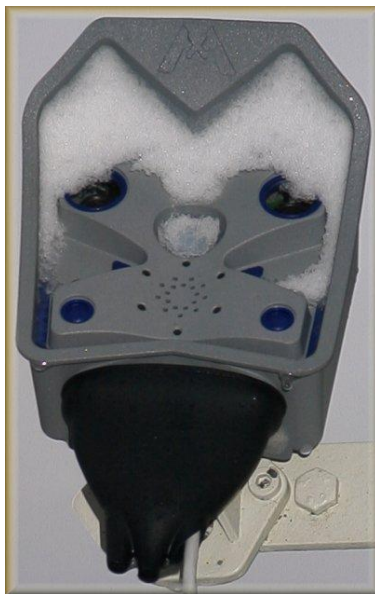

Бесплатное П/О MxControlCenter

MxControlCenter от MOBOTIX — это бесплатное Windows-приложение для управления **30 видеокameraми** MOBOTIX, каждая из которых работает со скоростью **25 кадров в секунду**, включая передачу аудиоданных. Это приложение имеет встроенную утилиту-редактор схем расположения для быстрого составления плана помещения при полной поддержке функции Drag & Drop. Загрузите фоновое изображение, направьте видеокameraы на план, и все готово!