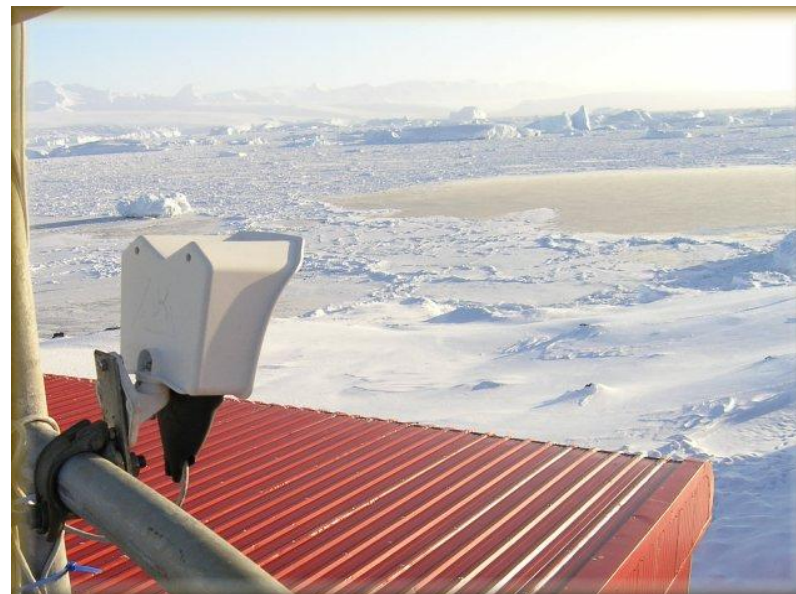

Компания Символ-Автоматика

Система наблюдения за горнолыжным
курортом на основе видеокамер

Mobotix

Коротко о видеокамерах Mobotix

Системы видеонаблюдения MOBOTIX

- Немецкая фирма **Mobotix** выпускает уникальные IP-камеры, ориентированные на применение в сфере промышленности, охранных систем, банковской сфере и систем домашнего/офисного видеонаблюдения.
- Продукцию **Mobotix** вы встретите по всему земному шару: на буровых установках в северном море, на горнолыжных подъемниках в Альпах, в солнечной Флориде и даже обычных офисах...

*Отличительной особенностью камеры является ее **полная автономность!** Вам достаточно подключить камеру к Ethernet или ISDN сети – и она готова к работе!*

Работа при отрицательных температурах (не требует кожухов)