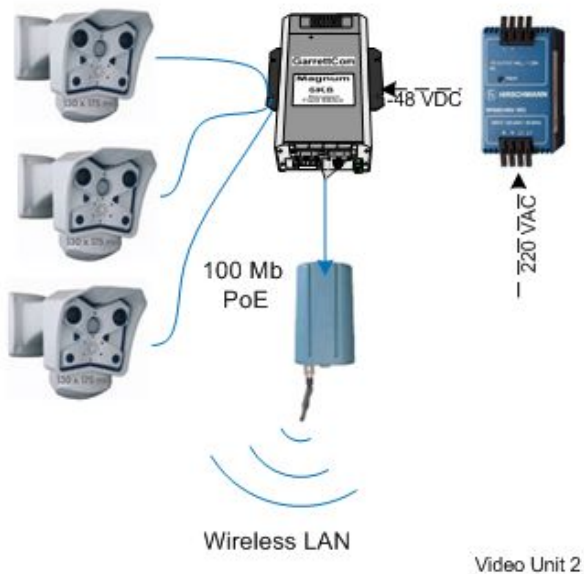

Создание системы видеонаблюдения

Видеонаблюдение за горнолыжным спуском

Видеонаблюдение за горнолыжным спуском, подъемниками, используя 100Мб оптическое волокно

Узел видеонаблюдения

Видеонаблюдение за горнолыжным спуском, подъемниками, используя беспроводную сеть WiFi (WiMAX)

Видеонаблюдение за горнолыжным спуском, подъемниками, используя беспроводную сеть WiFi (WiMAX)

Узел видеонаблюдения беспроводной

Пост видеонаблюдения

Оборудование поста видеонаблюдения

Диспетчерский пункт

Бесплатное программное обеспечение от Mobotix - Mx Control Center (MxCC)

Видеонаблюдение за гостиницей

Подобная система может применяться как для наружного, так и для внутреннего видеонаблюдения на парковках, в и около гостиничных комплексов, ресторанах, местах скопления людей.