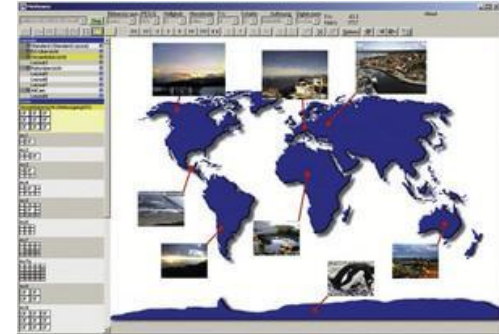

Бесплатное П/О MxControlCenter

MxControlCenter от MOBOTIX — это бесплатное Windows-приложение для управления **30 видеокameraми** MOBOTIX, каждая из которых работает со скоростью **25 кадров в секунду**, включая передачу аудиоданных. Это приложение имеет встроенную утилиту-редактор схем расположения для быстрого составления плана помещения при полной поддержке функции Drag & Drop. Загрузите фоновое изображение, направьте видеокameraы на план, и все готово!

Живые камеры в интернете!

Синхронное изображение в прямом эфире, запись и поиск для любого количества пользователей

Удаленный доступ к живой картинке, видео и поиску событий

Неограниченное число пользователей и камер, которое в любое время можно увеличить