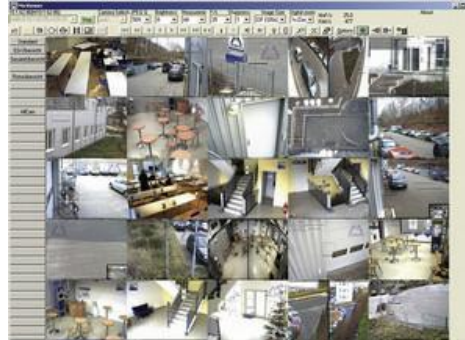

Бесплатное П/О MxControlCenter

MxControlCenter от MOBOTIX — это бесплатное Windows-приложение для управления **30 видеокameraми** MOBOTIX, каждая из которых работает со скоростью **25 кадров в секунду**, включая передачу аудиоданных. Это приложение имеет встроенную утилиту-редактор схем расположения для быстрого составления плана помещения при полной поддержке функции Drag & Drop. Загрузите фоновое изображение, направьте видеокameraы на план, и все готово!

Живые камеры в интернете!

Синхронное изображение в прямом эфире, запись и поиск для любого количества пользователей

Удаленный доступ к живой картинке, видео и поиску событий

Неограниченное число пользователей и камер, которое в любое время можно увеличить