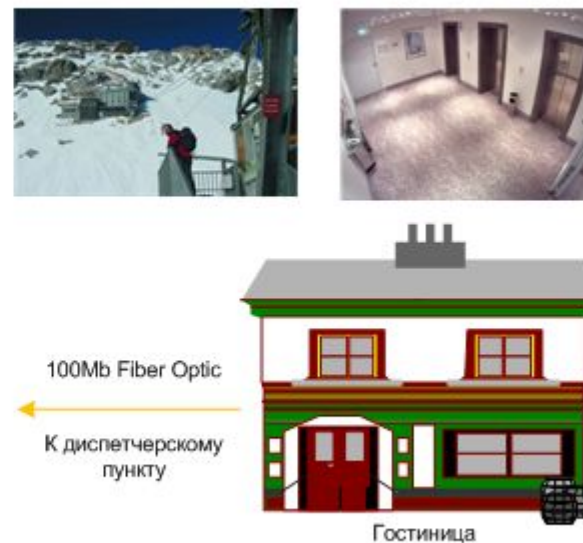

Видеонаблюдение за гостиницей

Подобная система может применяться как для наружного, так и для внутреннего видеонаблюдения на парковках, в и около гостиничных комплексов, ресторанах, местах скопления людей.

Видеонаблюдение за гостиничным комплексом
внутреннее/наружное

Узел видеонаблюдения