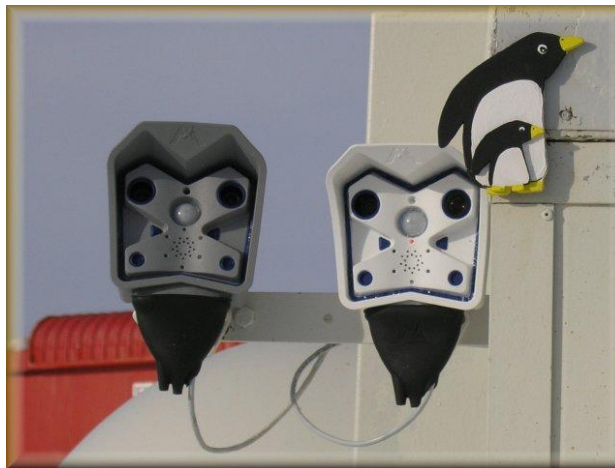

Работа при отрицательных температурах (не требует кожухов)