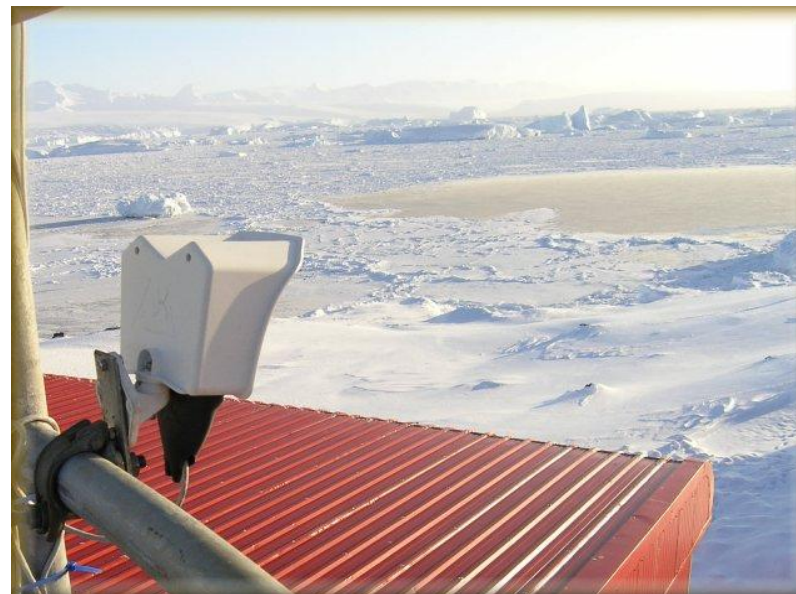

Работа при отрицательных температурах (не требует кожухов)