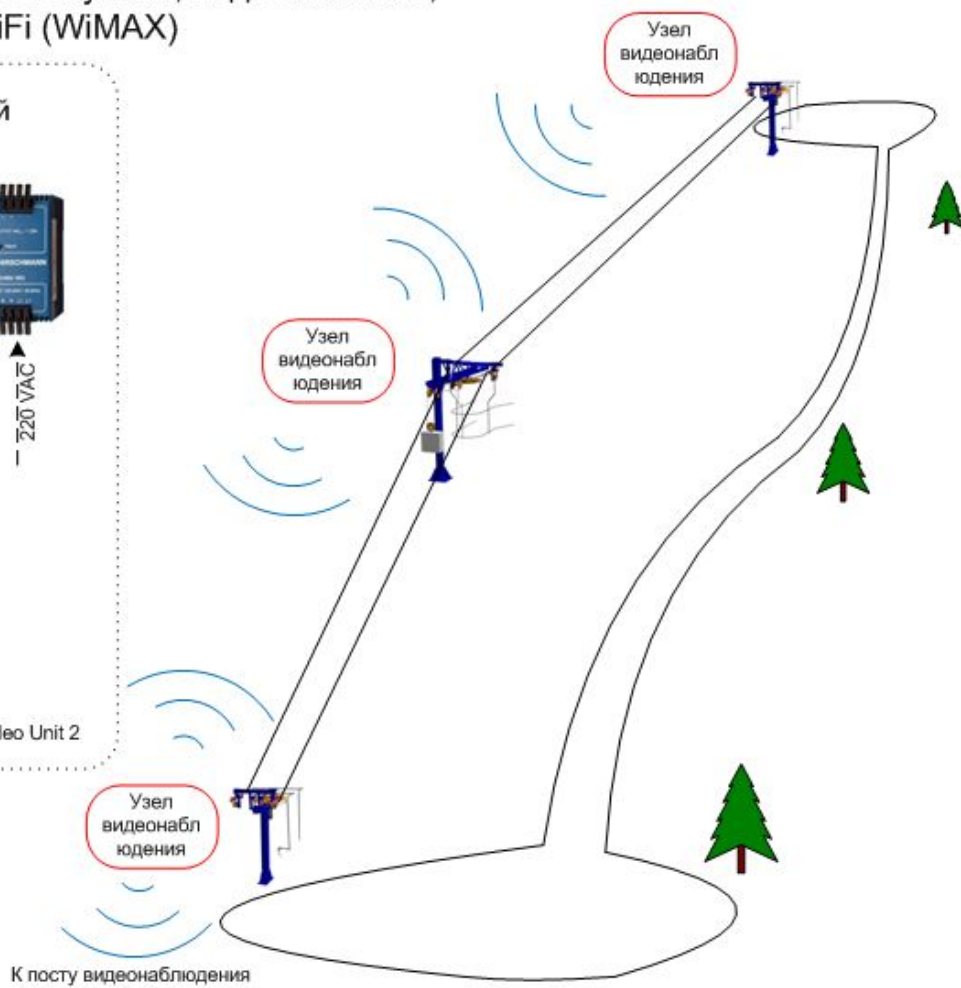

Создание системы видеонаблюдения

Видеонаблюдение за горнолыжным спуском

Видеонаблюдение за горнолыжным спуском, подъемниками, используя 100Мб оптическое волокно

Узел видеонаблюдения

Видеонаблюдение за горнолыжным спуском, подъемниками, используя беспроводную сеть WiFi (WiMAX)

Видеонаблюдение за горнолыжным спуском, подъемниками, используя беспроводную сеть WiFi (WiMAX)

Узел видеонаблюдения беспроводной

Пост видеонаблюдения

Оборудование поста видеонаблюдения

Диспетчерский пункт

Бесплатное программное обеспечение от Mobotix - Mx Control Center (MxCC)

Видеонаблюдение за гостиницей

Подобная система может применяться как для наружного, так и для внутреннего видеонаблюдения на парковках, в и около гостиничных комплексов, ресторанах, местах скопления людей.