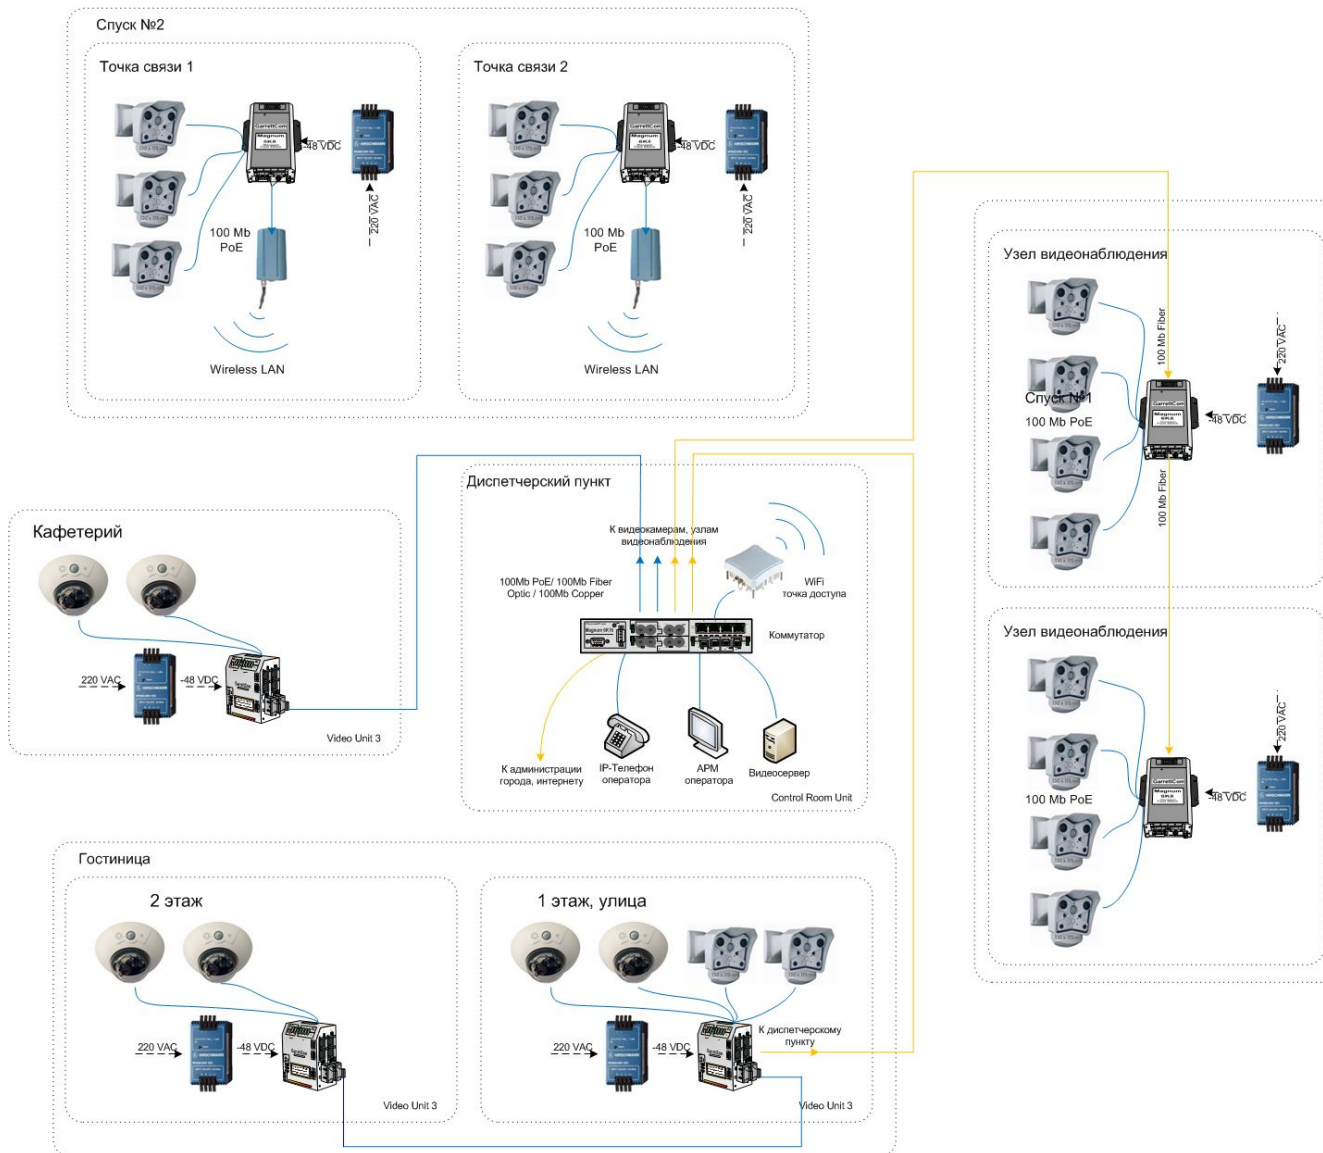

Масштабируемость решения