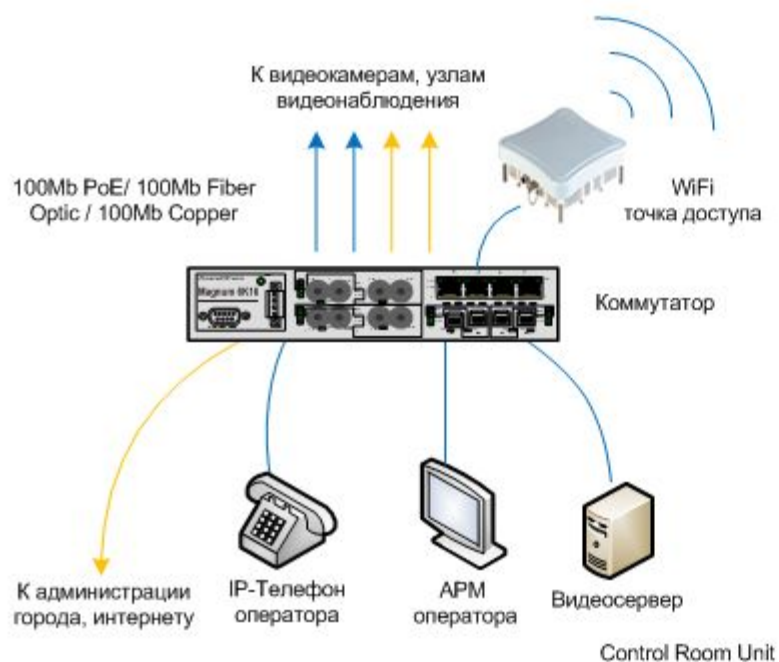

Видеонаблюдение за горнолыжным спуском, подъемниками, используя беспроводную сеть WiFi (WiMAX)

Узел видеонаблюдения беспроводной

Пост видеонаблюдения

Оборудование поста видеонаблюдения

Диспетчерский пункт

Бесплатное программное обеспечение от Mobotix - Mx Control Center (MxCC)

Видеонаблюдение за гостиницей

Подобная система может применяться как для наружного, так и для внутреннего видеонаблюдения на парковках, в и около гостиничных комплексов, ресторанах, местах скопления людей.