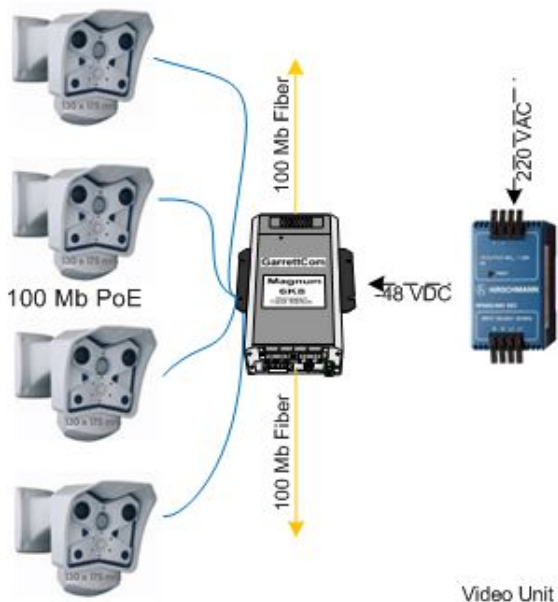

Создание системы видеонаблюдения

Видеонаблюдение за горнолыжным спуском

Видеонаблюдение за горнолыжным спуском, подъемниками, используя 100Мб оптическое волокно

Узел видеонаблюдения

Видеонаблюдение за горнолыжным спуском, подъемниками, используя беспроводную сеть WiFi (WiMAX)