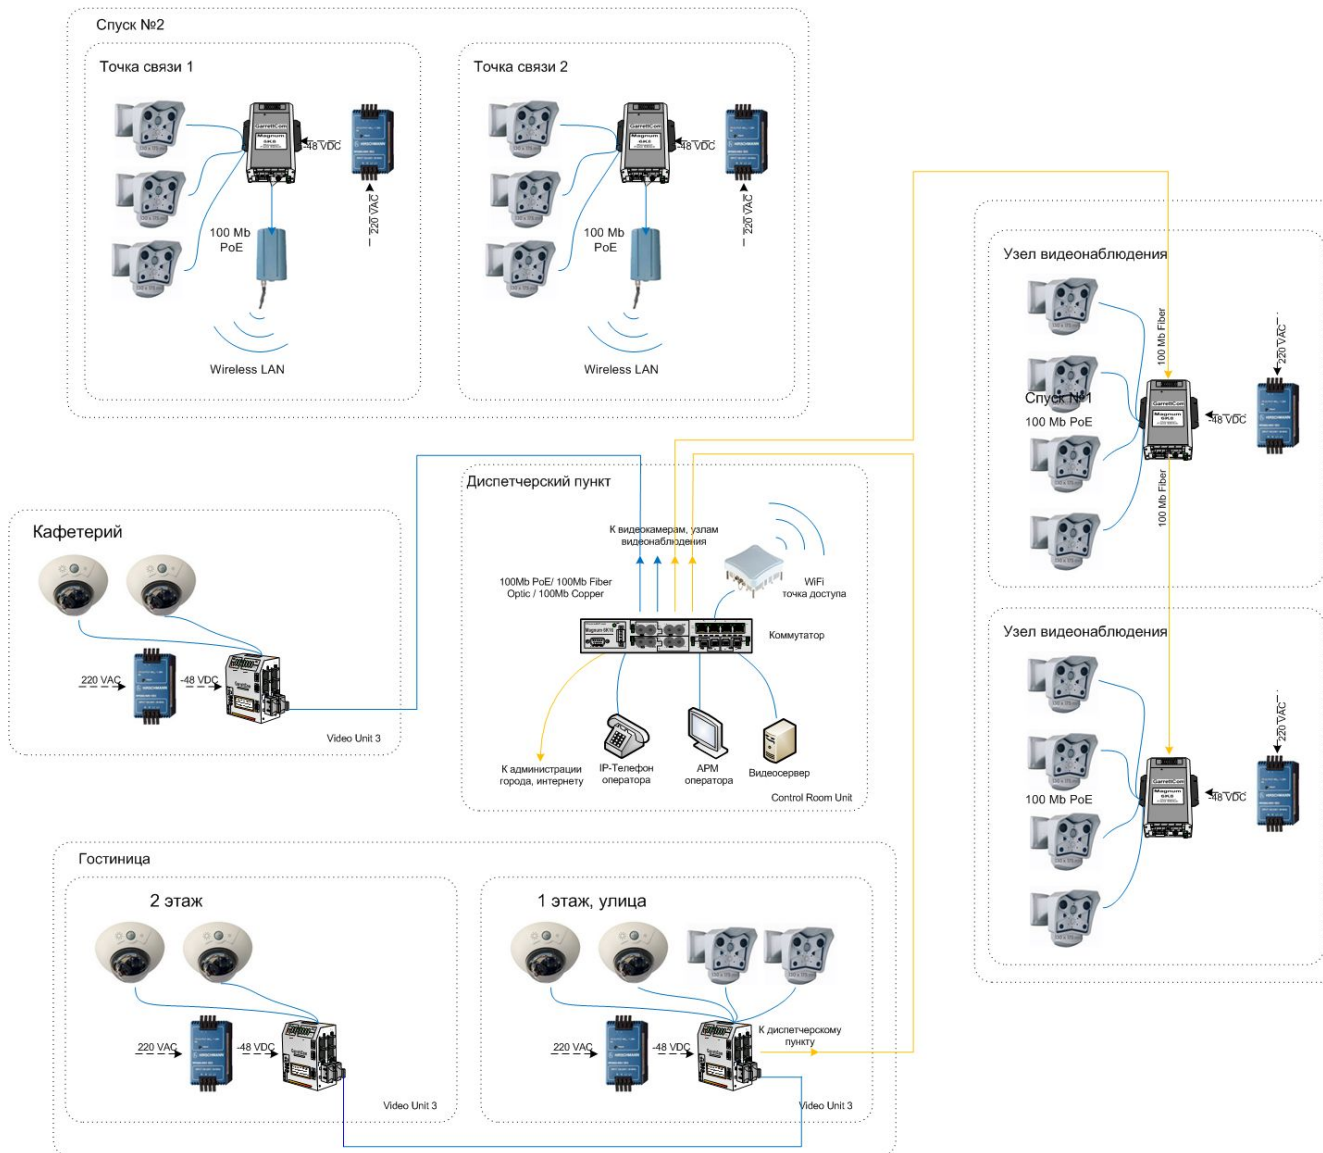

Создание системы видеонаблюдения

Видеонаблюдение за горнолыжным спуском

Видеонаблюдение за горнолыжным спуском, подъемниками, используя 100Мб оптическое волокно

Узел видеонаблюдения

Видеонаблюдение за горнолыжным спуском, подъемниками, используя беспроводную сеть WiFi (WiMAX)

Видеонаблюдение за горнолыжным спуском, подъемниками, используя беспроводную сеть WiFi (WiMAX)

Узел видеонаблюдения беспроводной

Пост видеонаблюдения

Оборудование поста видеонаблюдения

Диспетчерский пункт

Бесплатное программное обеспечение от Mobotix - Mx Control Center (MxCC)

Видеонаблюдение за гостиницей

Подобная система может применяться как для наружного, так и для внутреннего видеонаблюдения на парковках, в и около гостиничных комплексов, ресторанах, местах скопления людей.

Видеонаблюдение за гостиничным комплексом
внутреннее/наружное

Узел видеонаблюдения

Масштабируемость решения

Продолжение следует....