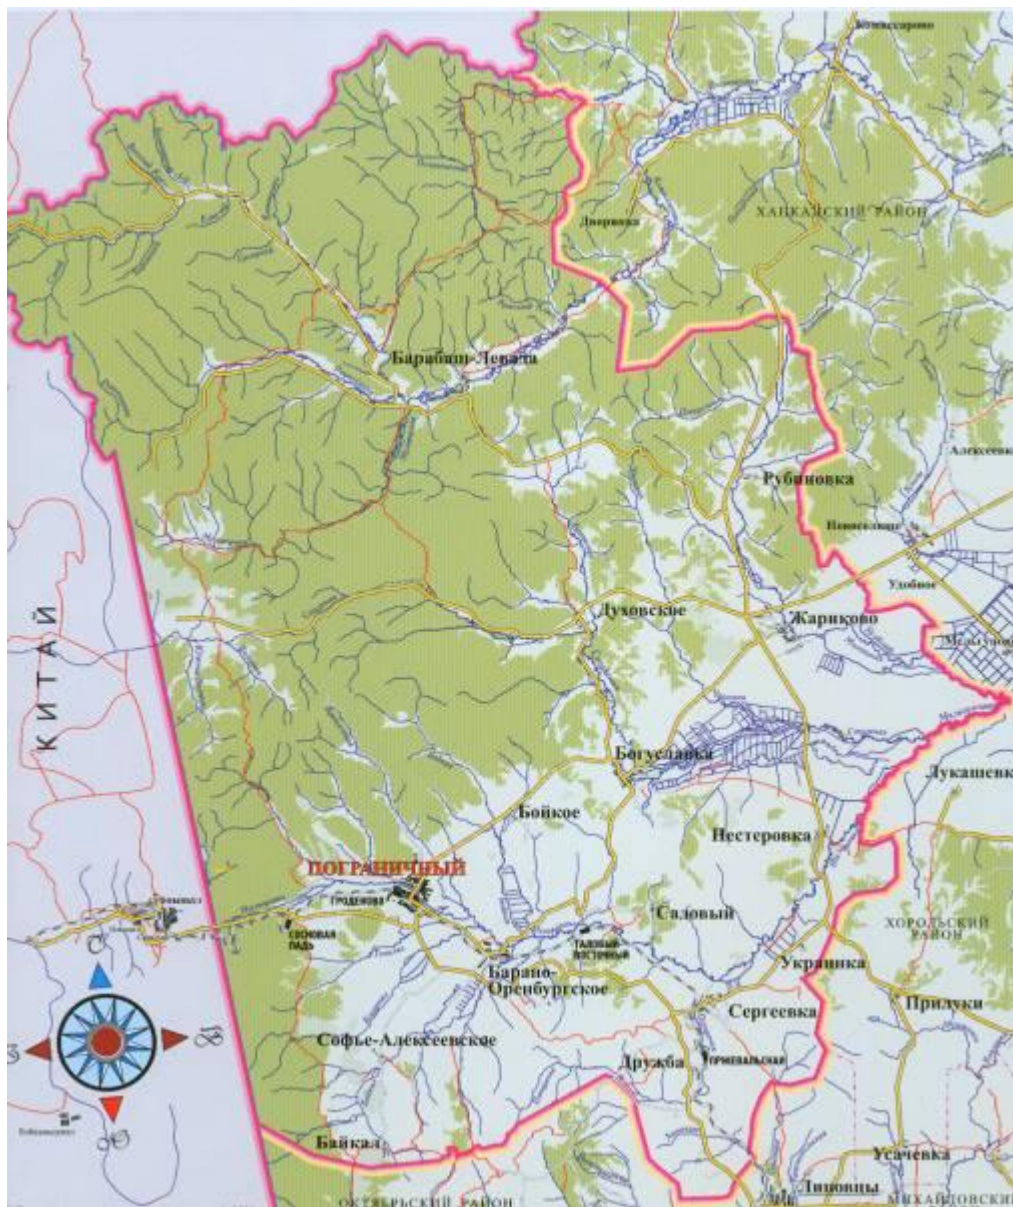

ПОГРАНИЧНЫЙ МУНИЦИПАЛЬНЫЙ РАЙОН ПРИМОРСКОГО КРАЯ

**Пограничный район
расположен на западе
Приморского края на
границе с Китаем.**

**Протяженность
границы**

с Китаем – 125 км

**От районного центра
п.Пограничный до
границы – 14 км.**

Станция Гродеково – крупнейший железнодорожный узел на границе с Китаем.

Вокзальный комплекс

Многосторонний пассажирско-грузовой пункт пропуска через российско-китайскую границу

Национальный проект «Здравоохранение»