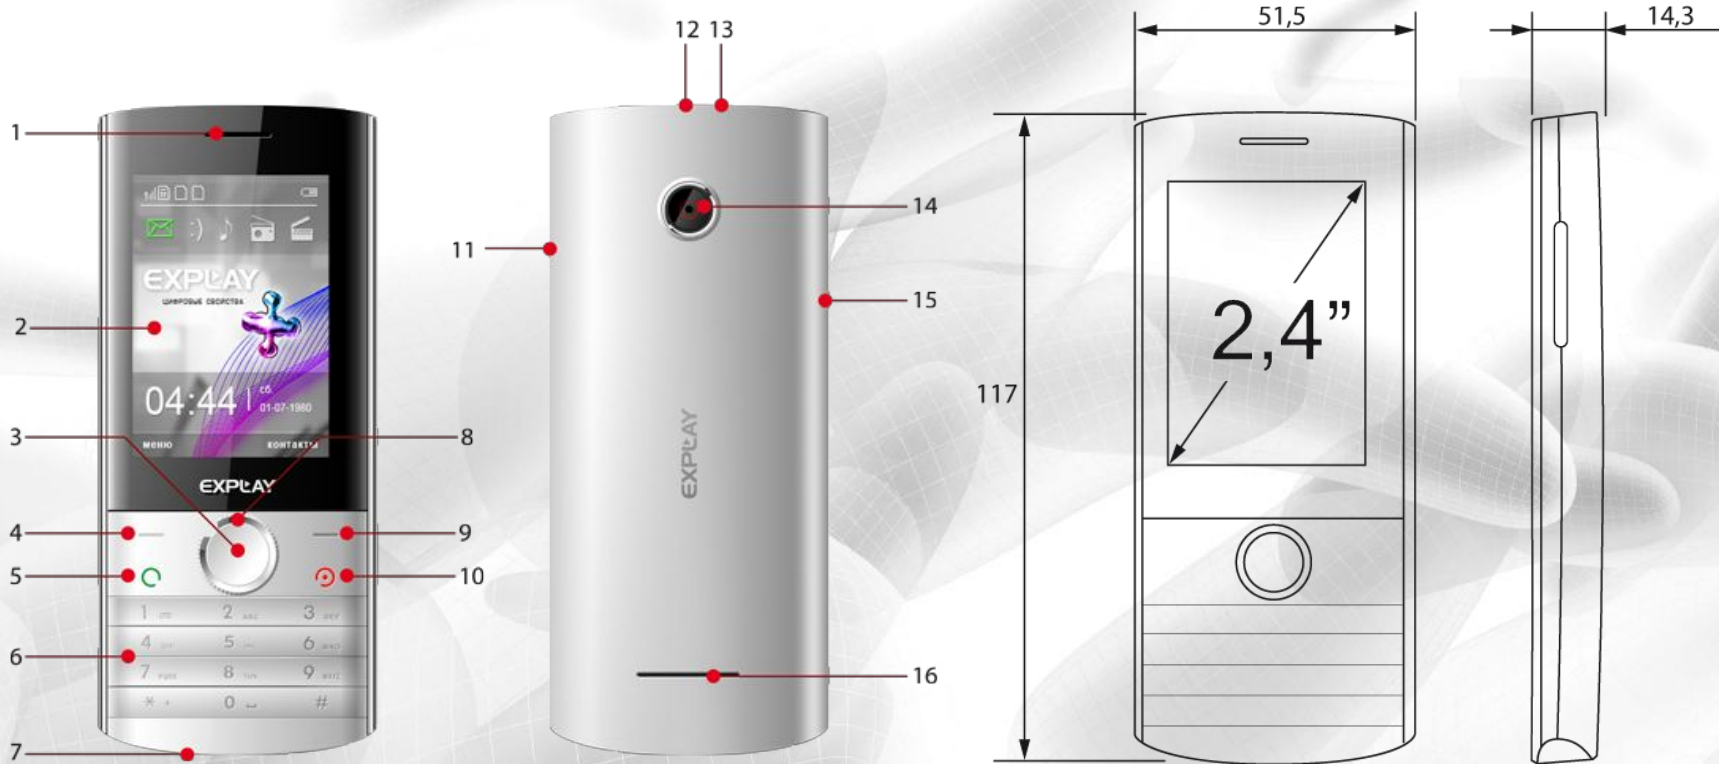

# TITAN

Телефон комфортного размера с большим экраном и общей кнопкой вызова для 3 SIM-карт.

- Дисплей 2,4"
- Мегапиксельная камера
- Bluetooth
- 3 активных SIM-карты
- Проигрыватели аудио и видео файлов
- FM-радио
- Разъём для подключения наушников джек 3,5"
- Поддержка карт памяти MicroSD емкостью до 16Gb

## Технические характеристики TITAN

Мультимедиа	
Максимальное разрешение камеры (Мпикс):	1,3
Видеозапись:	AVI, 3GP
Java:	1.5
Тонов полифонии:	64
Аудиоплеер:	MP3, AMR, MIDI, AAC, WAV
Видеоплеер:	MP4, 3GP, AVI
FM – радиоприёмник:	87.5—108Mhz
Диктофон:	WAV
Дисплей	
Диагональ основного дисплея (дюймы):	2,4
Тип основного дисплея:	TFT
Количество цветов основного дисплея:	262144
Разрешение основного дисплея:	320x240
Сенсорный экран:	Нет
Связь	
Стандарт:	GSM 900/1800
MMS:	Есть
GPRS (класс):	10
Bluetooth:	2.1
Профиль Bluetooth A2DP:	Есть
Память	
Поддержка карт памяти:	microSD
Максимальная ёмкость карты памяти (Гб)	16

Питание	
Тип аккумулятора:	Li-Ion
Ёмкость аккумулятора (mAh):	1000
Время работы в режиме разговора (ч):	5
Время работы в режиме ожидания (ч):	150
Прочее	
Количество SIM-карт:	3
Форматы файлов для звонка:	MP3, AMR, MIDI, AAC, WAV
Мелодия на SIM-карту:	Есть
Мелодия на абонента:	Есть
Фото на звонок:	Есть
Вибровывозов:	Есть
Фонарик:	Есть
Корпус	
Тип корпуса:	Классический
Длина (мм):	117,1
Ширина (мм):	51,5
Толщина (мм):	14,3
Вес (г):	110
<b>Цвета:</b> серебристый, черный, шампань, титан	
<b>Комплект поставки:</b> телефон, аккумулятор, инструкция, USB-кабель, адаптер для сети 220В, стерео гарнитура.	